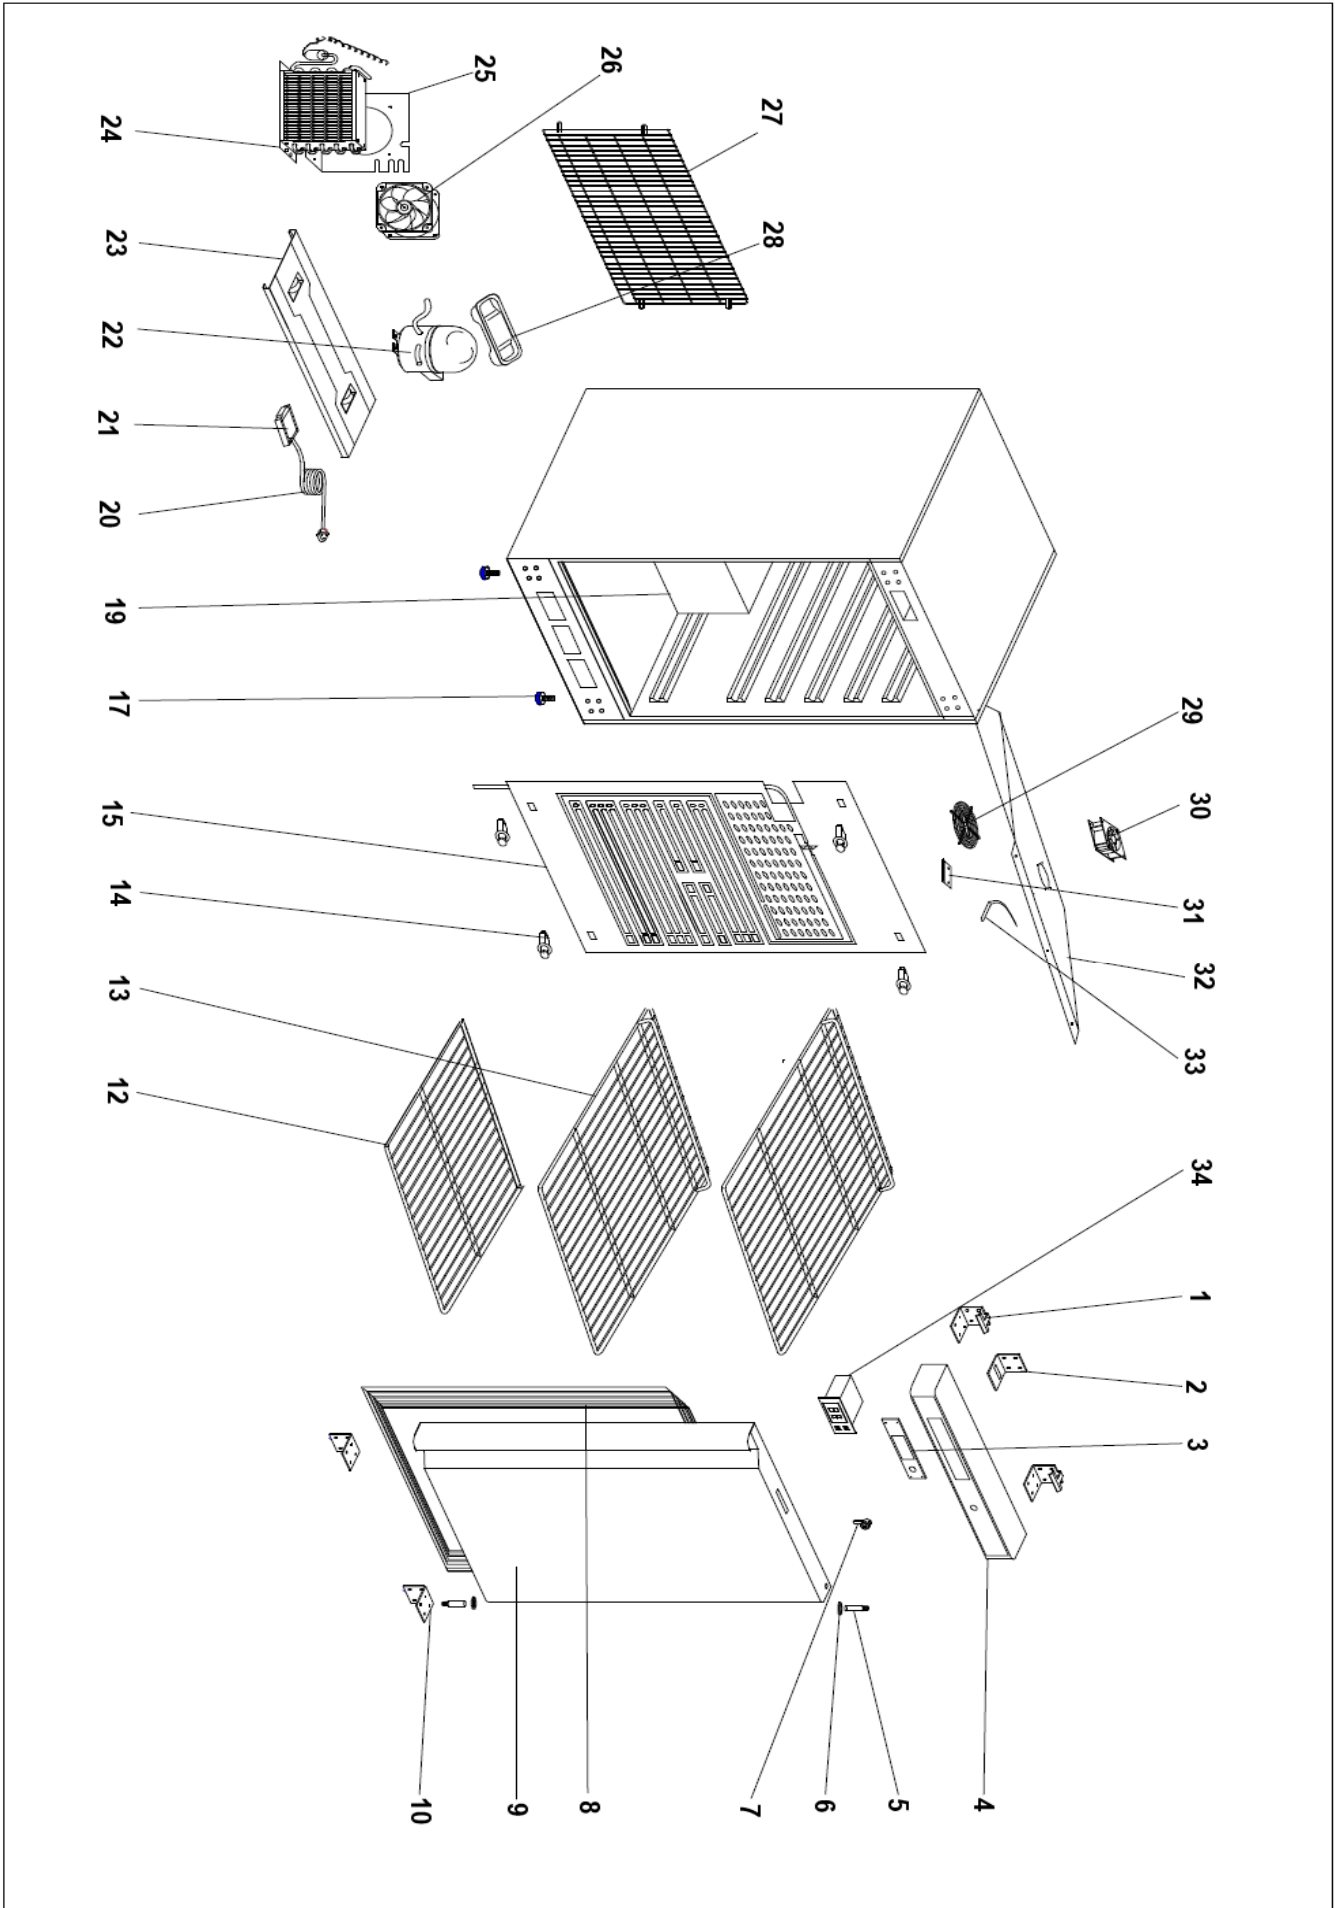

Kühlung Tiefkühlschrank

Artikel-Nr.
622034 (EF200C)

Explosionszeichnung / Ersatzteile

Bitte bei Ersatzteilbestellung immer Artikelnummer und Seriennummer mit angeben!

ER/EF 200C/200SSC

Pos. Ref.	Codice Code		Caratteristiche Features	Descrizione Description		Prezzo netto Net price
1	RC0534		Superiore	Cerniera	Hinge	4,00
2				Staffa	Stirrup	
3				Supporto	Support	
4	RC1160	●	ER-EF200C	Pannello	Panel	13,70
4	RC1161	●	ER-EF 200SSC	Pannello	Panel	13,70
5	RC0536			Perno	Pivot	4,00
6	RC0176			Boccola	Bush	2,00
7	RC0425			Serratura	Lock	7,10
8	RC0689			Guarnizione	Gasket	9,00
9	RC0709		ER-EF 200	Porta	Door	60,20
9	RC0711		ER- EF200S/S	Porta	Door	65,60
10	RC0535			Cerniera	Hinge	4,00
12	GRP200P			Griglia	Grill	Vedi listino
13	GRP200		ER 200	Griglia	Grill	Vedi listino
14	RC1141			Fissaggio	Fixing	4,00
15	RC0710		ER 200	Evaporatore	Evaporator	55,20
17	SL0494			Piede	Feet	1,50
20	SL0130			Spina	Pin	8,80
21	RC0235			Scatola	Box	13,70
22	RC0656		1/6 HP R134a	Compressore	Compressor	74,90
23				Pannello	Panel	
24	RC0708			Condensatore	Condenser	22,40
25				Supporto	Support	
26	RC0654			Ventola	Fan	28,80
27				Griglia	Grill	
28	RC0174			Vaschetta	Bowl	12,20
29	RC0731			Copertura	Covering	7,20
30	RC0011	●	Ricircolo aria	Ventola	Fan	22,40
31	RC0727			Aggancio	Coupling	4,00
32				Supporto	Support	
33	RC0321	●		Sonda NTC	Probe NTC	10,80
34	RC0889	●	ER 200C - EF200C	Centralina	Controls	46,00