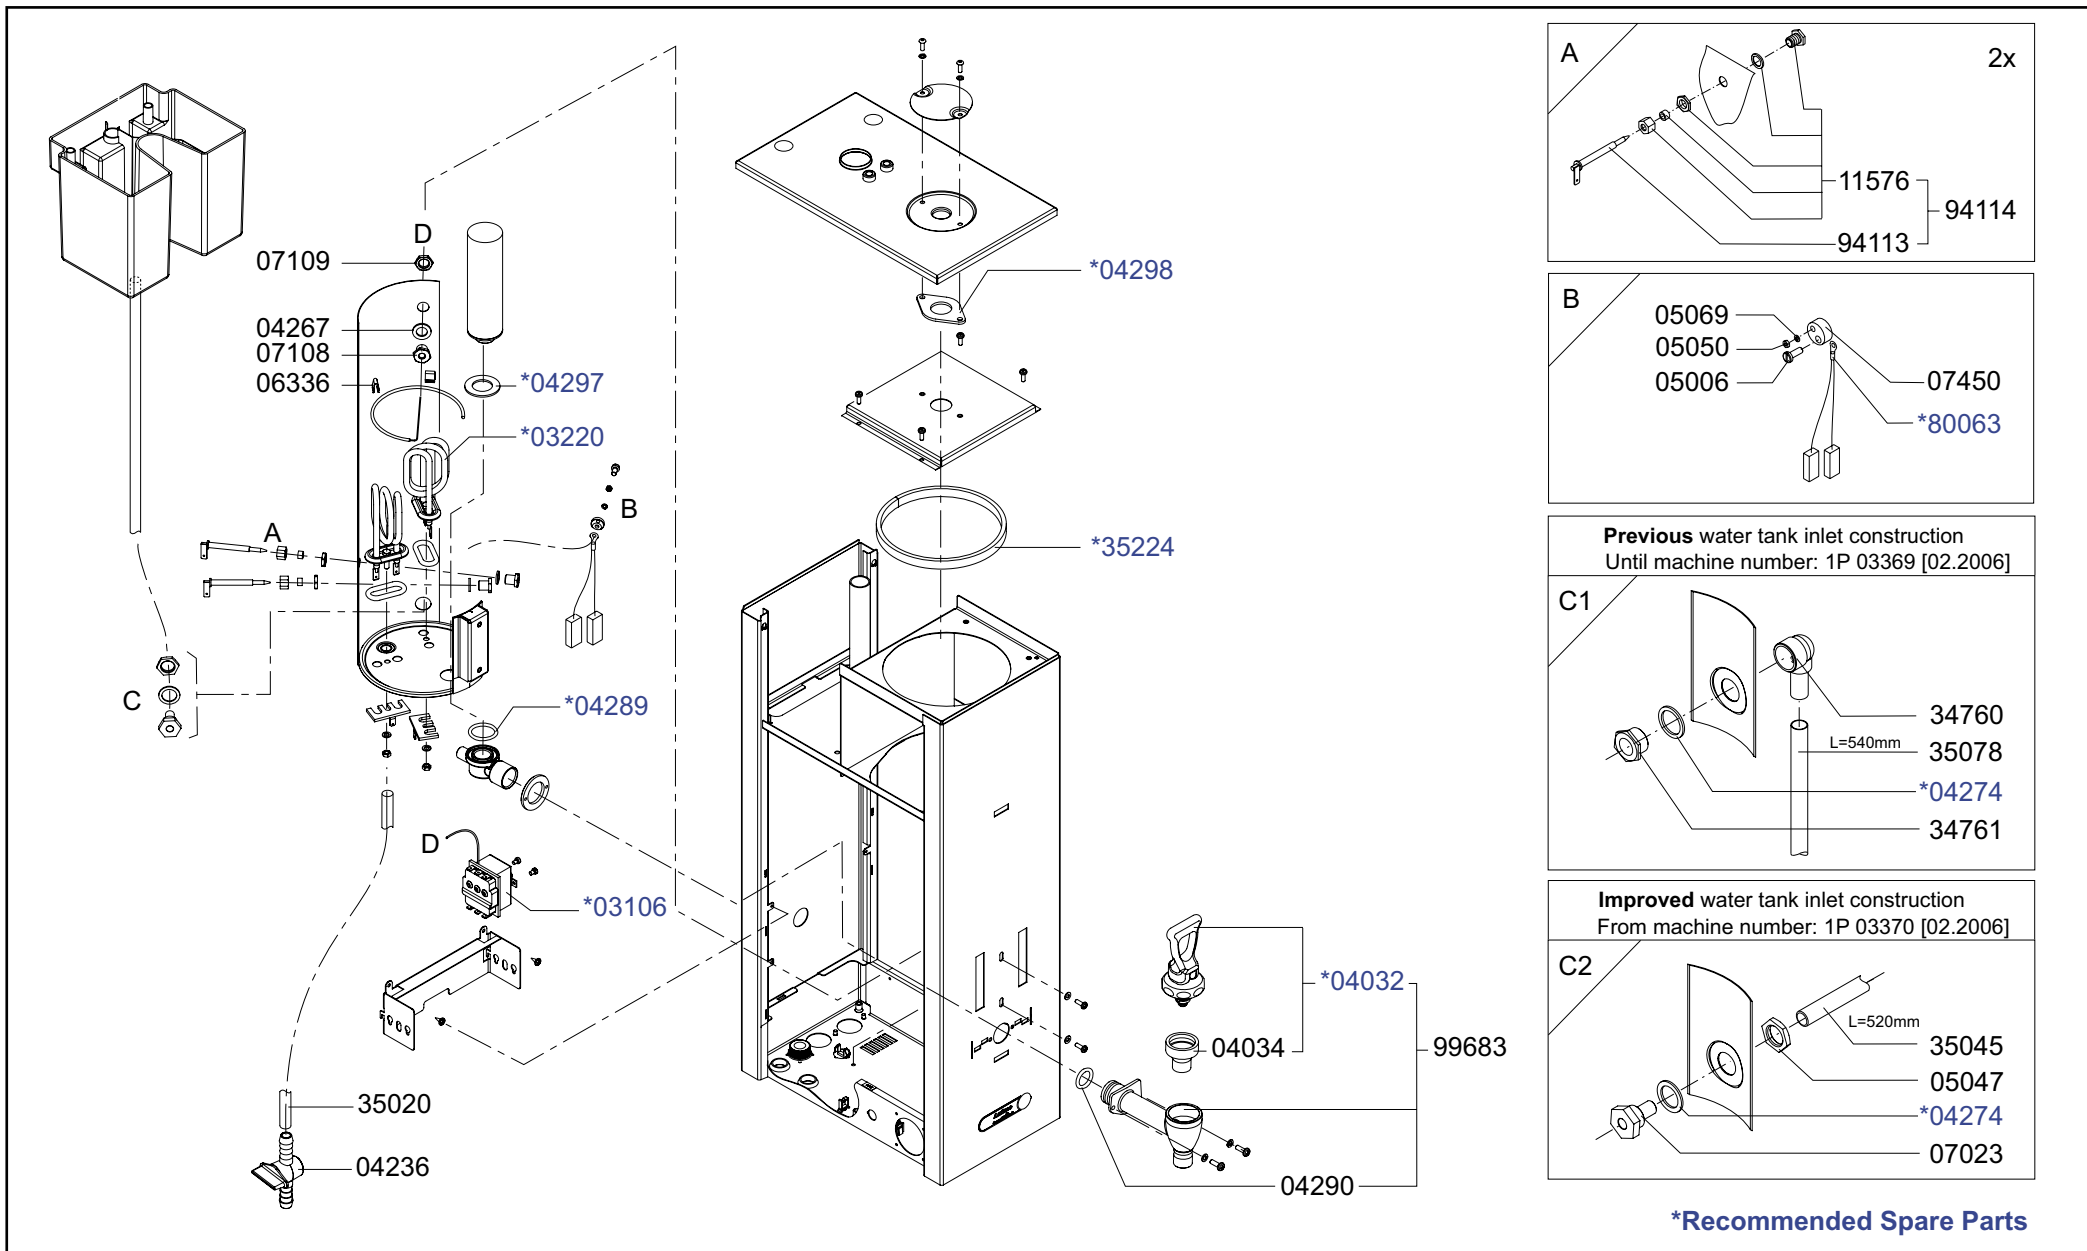

Type : CB 2x10W, CB 1x10W L/R, CB 10W
 Artikel : 10655, 10660/10665, 10675

From mach.nr. : 4M23917
 Date : 10/03

Page : 3-4
 Rev. : 1

Drawer : A.V.
 Date : 05-04-06

Rated voltage : 3N~ 380-415V 50-60Hz 8400W

Spare Parts Info

***** **Animo** *****
 Assen - Holland

***Recommended Spare Parts**

Type : CB 2x10W, CB 1x10W L/R, CB 10W	From mach.nr. : 4M23917	Page : 4-4	Drawer : A.V.
Artikel : 10655, 10660/10665, 10675	Date : 10/03	Rev. : 1	Date : 05-04-06
Rated voltage : 3N~ 380-415V 50-60Hz 8400W	Spare Parts Info	***** Animo ***** Assen - Holland	

***Recommended Spare Parts**

Type : CN10e
 Artikel : 51110

From mach.nr. : 3M22227
 Date : 09/03

Page : 1-1
 Rev. : 0

Drawer : A.V.
 Date : 06-04-04

Rated voltage : 1N~ 220-240V 50-60Hz 70W

Spare Parts Info