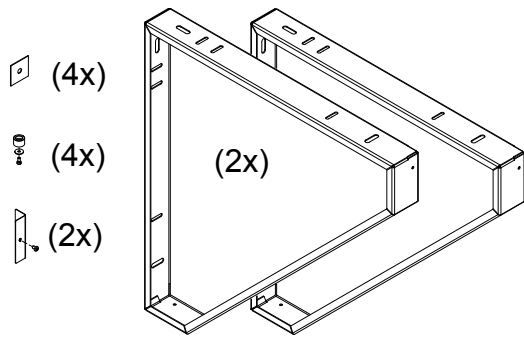

Animo

A4

STUK-NR	AANTAL	BENAMING OF MATERIAAL	AFMETINGEN OF OPMERKINGEN	ARTIKELNUMMER
SYMBOLEN VOLGENS ANIMO-NORM-02 IK-4.11		MAATTOLERANTIES VOLGENS ANIMO-NORM-01 IK-4.8		REV. 01 31-08-04 STUKLIJST AANGEPAST
PROJECTIE 		SCHAAL: 1:10	GETEKEND: W.B.	BLAD 2 van 2
		MAATEENHEID: mm	GECONTROLEERD: 	
		DATUM: 13-4-2004		
ONDERSTEL RVS CB 1x10 (W) R/L				T10731

Animo

A4

Art.nr. 10740

CB (W)	X (mm)
1x5	475
2x5	715
1x10	544
2x10	852
1x20	598
2x20	960