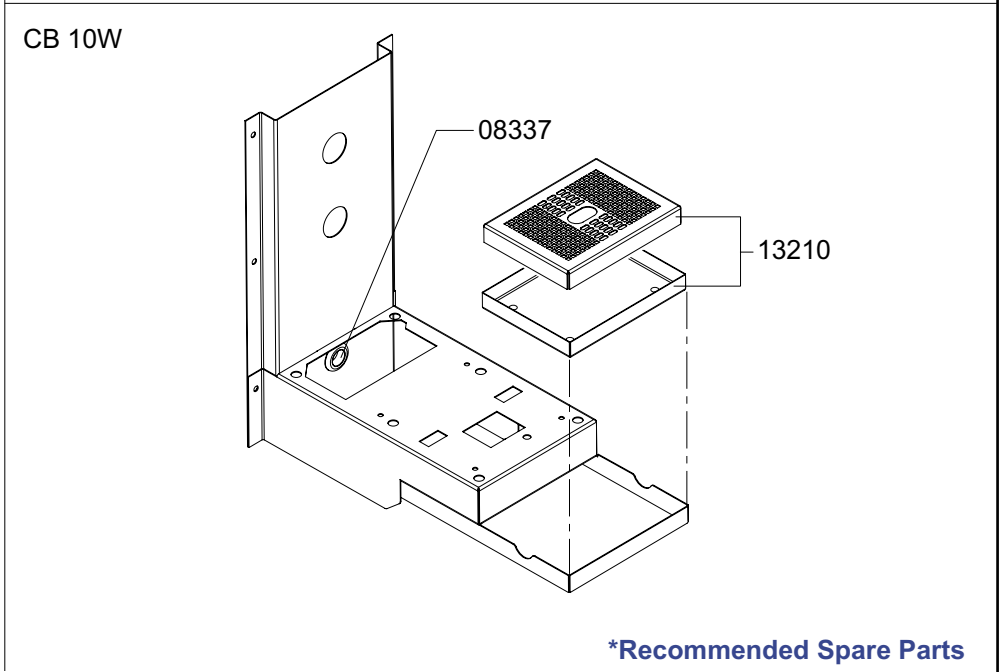

Type : CB 2x10W, CB 1x10W L/R, CB 10W	From mach.nr. : 4M23917	Page : 1-4	Drawer : A.V.
Artikel : 10655, 10660/10665, 10675	Date : 10/03	Rev. : 1	Date : 05-04-06
Rated voltage : 3N~ 380-415V 50-60Hz 8400W	Spare Parts Info	***** Animo ***** Assen - Holland	

Type : CB 2x10W, CB 1x10W L/R, CB 10W	From mach.nr. : 4M23917	Page : 2-4	Drawer : A.V.
Artikel : 10655, 10660/10665, 10675	Date : 10/03	Rev. : 1	Date : 05-04-06
Rated voltage : 3N~ 380-415V 50-60Hz 8400W	Spare Parts Info	***** Animo ***** Assen - Holland	