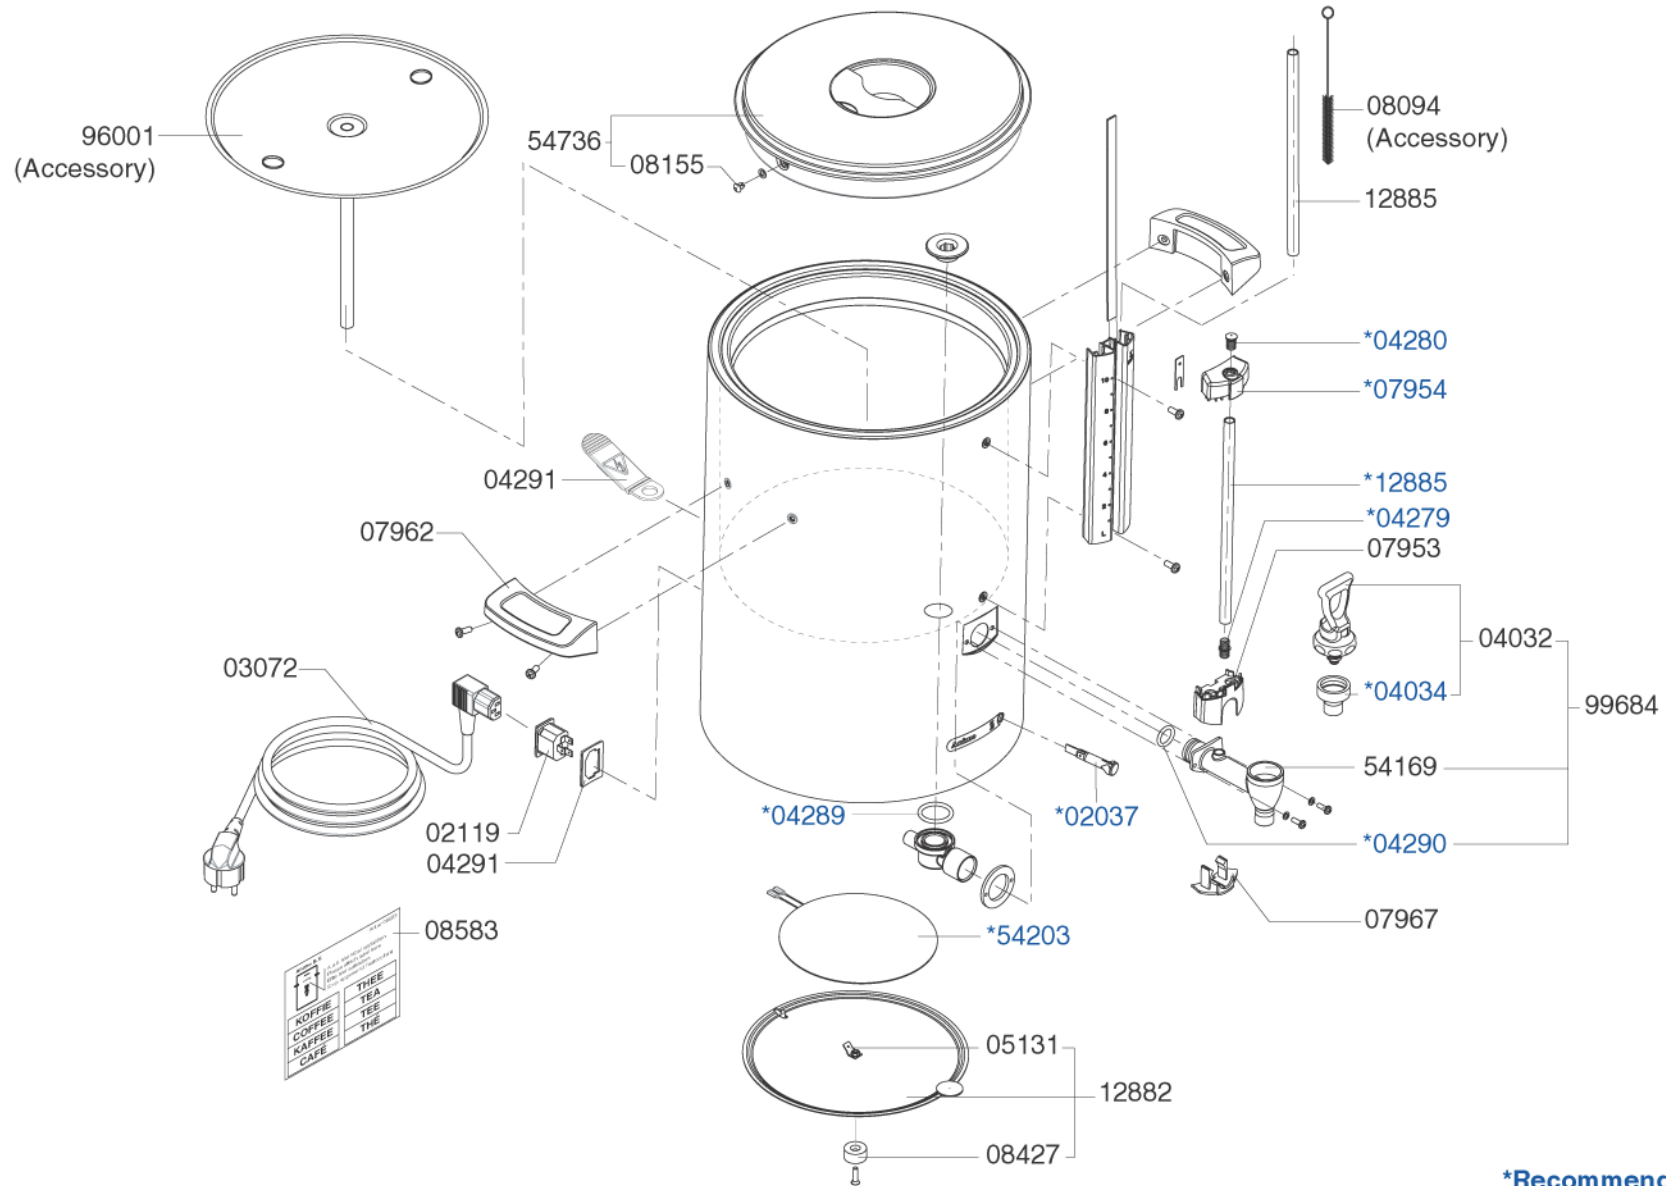

Type : CB 2x10W, CB 1x10W L/R, CB 10W
 Artikel : 10655, 10660/10665, 10675

From mach.nr. : 4M23917
 Date : 10/03

Page : 3-4
 Rev. : 1

Drawer : A.V.
 Date : 05-04-06

Rated voltage : 3N~ 380-415V 50-60Hz 8400W

Spare Parts Info

***** **Animo** *****
 Assen - Holland

***Recommended Spare Parts**

Type : CB 2x10W, CB 1x10W L/R, CB 10W	From mach.nr. : 4M23917	Page : 4-4	Drawer : A.V.
Artikel : 10655, 10660/10665, 10675	Date : 10/03	Rev. : 1	Date : 05-04-06
Rated voltage : 3N~ 380-415V 50-60Hz 8400W	Spare Parts Info	***** Animo ***** Assen - Holland	

***Recommended Spare Parts**

Type : CN10e
 Artikel : 51110

From mach.nr. : 3M22227
 Date : 09/03

Page : 1-1
 Rev. : 0

Drawer : A.V.
 Date : 06-04-04

Rated voltage : 1N~ 220-240V 50-60Hz 70W

Spare Parts Info

Animo

A4

Art.nr. 10740

CB (W)	X (mm)
1x5	475
2x5	715
1x10	544
2x10	852
1x20	598
2x20	960