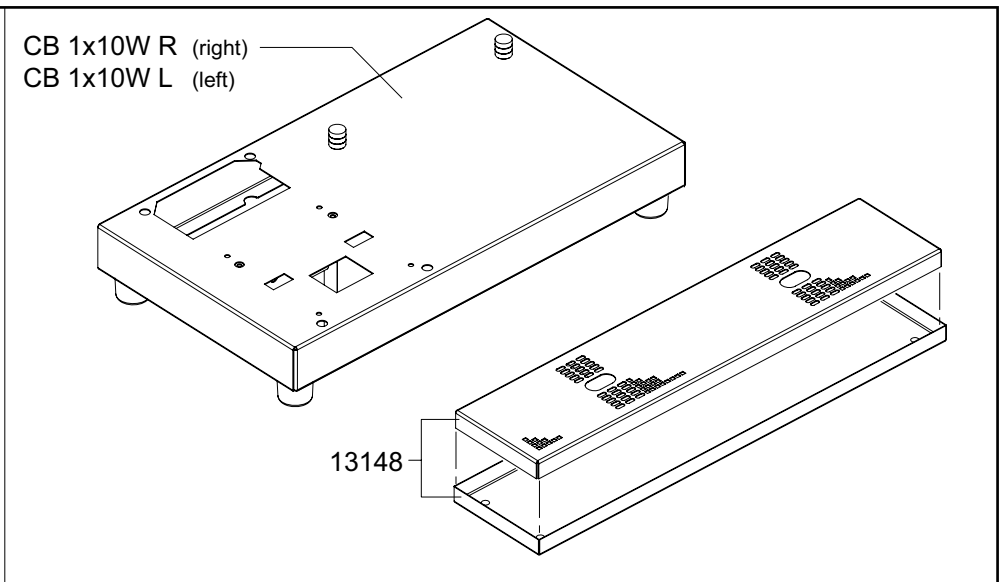

Type : CB 2x10W, CB 1x10W L/R, CB 10W	From mach.nr. : 4M23917	Page : 1-4	Drawer : A.V.
Artikel : 10655, 10660/10665, 10675	Date : 10/03	Rev. : 1	Date : 05-04-06
Rated voltage : 3N~ 380-415V 50-60Hz 8400W	Spare Parts Info	***** Animo ***** Assen - Holland	