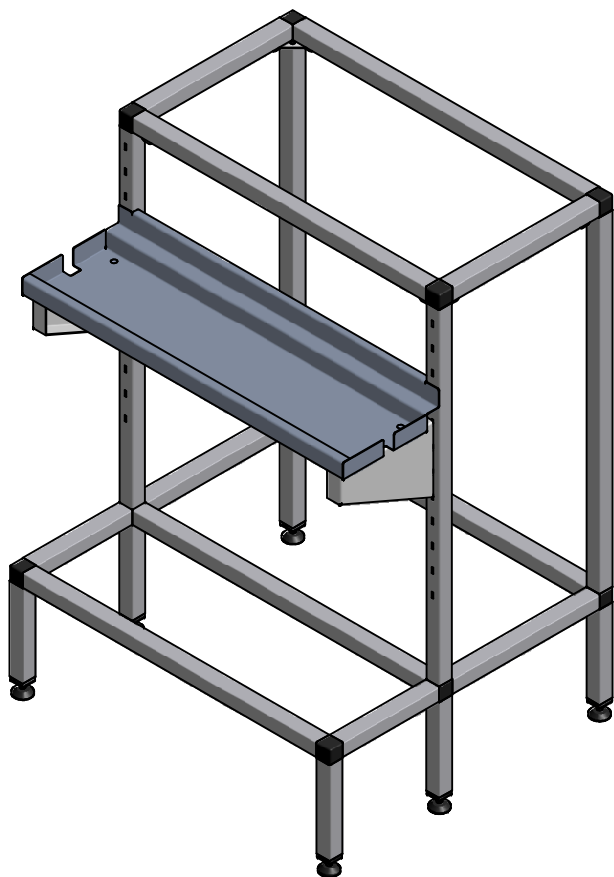

***Recommended Spare Parts**

Type : CN10e
 Artikel : 51110

From mach.nr. : 3M22227
 Date : 09/03

Page : 1-1
 Rev. : 0

Drawer : A.V.
 Date : 06-04-04

Rated voltage : 1N~ 220-240V 50-60Hz 70W

Spare Parts Info

***** **Animo** *****
Assen - Holland

15	1	LEKBAKHOUDER ONDERST CB 1x10		68548.
14	1	LEKBAKSTEUN ONDERSTEL CB LI		68544
13	1	LEKBAKSTEUN ONDERSTEL CB RE		68543
12	4	METAALSCHROEF RVS M 5X40 CK	niet afgebeeld	05035
11	4	BEUGEL ZIJWAND ONDERSTEL CB		68546
10	5	PIJP RVS 25x25x1.2 L= 549		68537
9	4	PIJP RVS 25x25x1.2 L= 275		68534
8	2	PIJP RVS 25x25x1.2 L= 610		68386
7	2	PIJP RVS 25x25x1.2 GAT L= 610		68532
6	2	PIJP RVS 25x25x1.2 L= 180		68533
5	6	BUISVERBINDING 3W		08614
4	2	BUISVERBINDING 5W		08615
3	2	BUISVERBINDING 4W		08616
2	6	PIJP RVS 25x25x1.2 L= 155		68380
1	6	STELVOETJES M8 COMBI-TUBE		08617