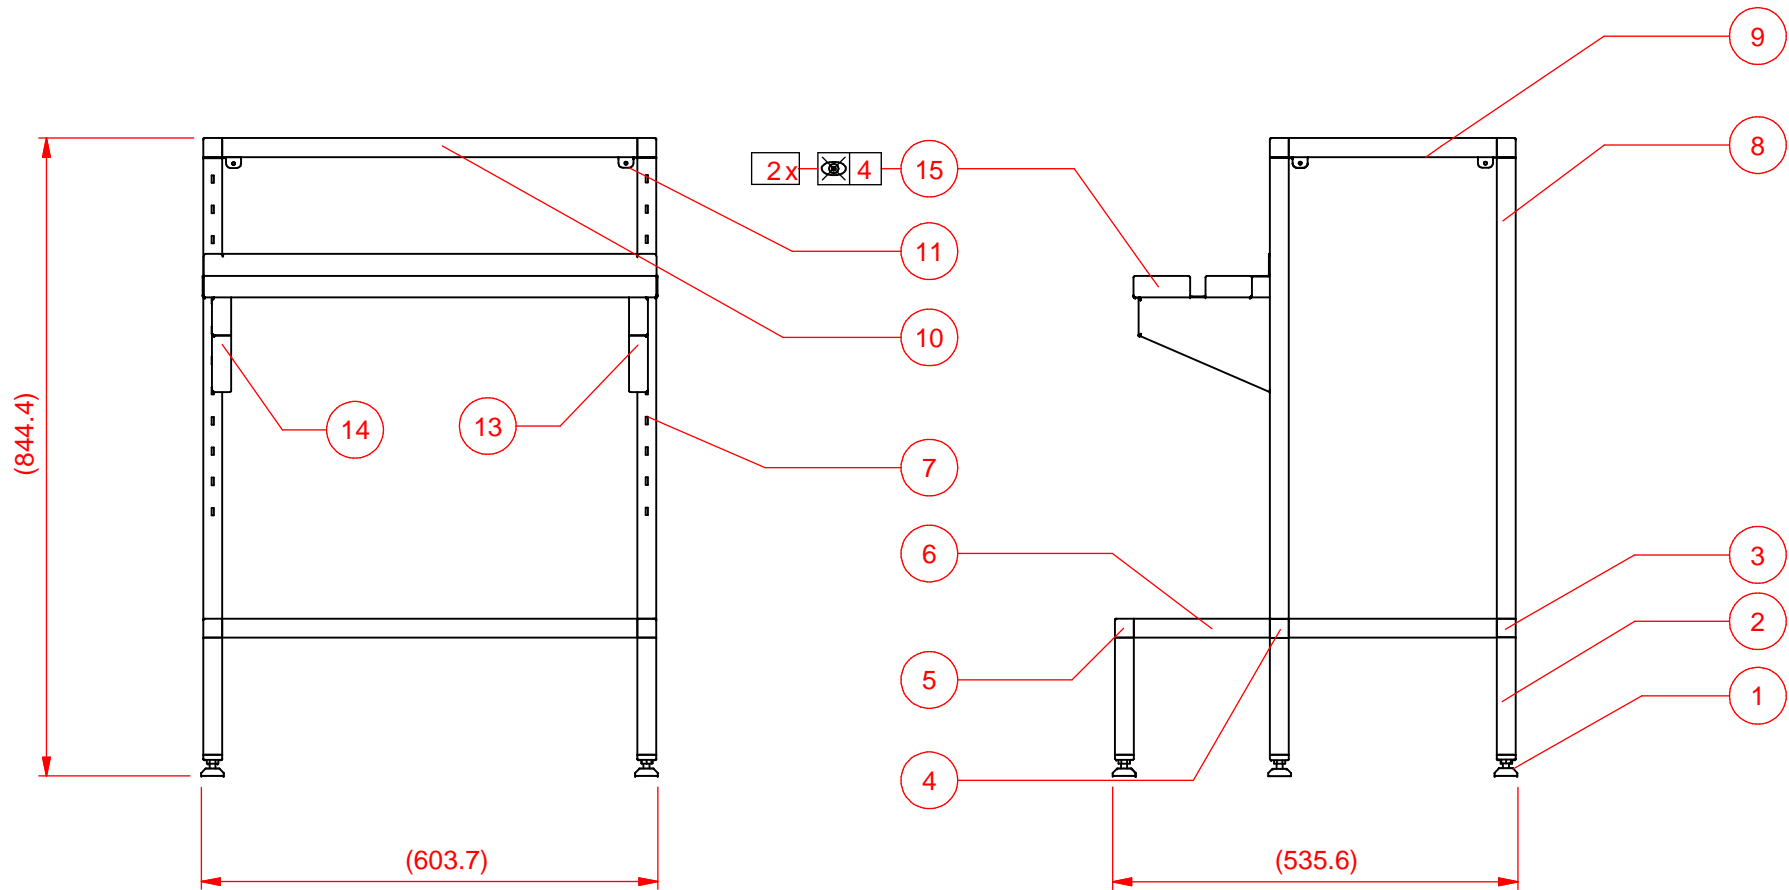

STUK-NR	AANTAL	BENAMING OF MATERIAAL	AFMETINGEN OF OPMERKINGEN	ARTIKELNUMMER
SYMBOLEN VOLGENS ANIMO-NORM-02 IK-4.11		MAATTOLERANTIES VOLGENS ANIMO-NORM-01 IK-4.8		REV. 01 31-08-04 STUKLIJST AANGEPAST
PROJECTIE 		SCHAAL: 1:10	GETEKEND: W.B.	BLAD 2 van 2
		MAATEENHEID: mm	GECONTROLEERD:	
		DATUM: 13-4-2004		
ONDERSTEL RVS CB 1x10 (W) R/L				T10731

Animo

A4