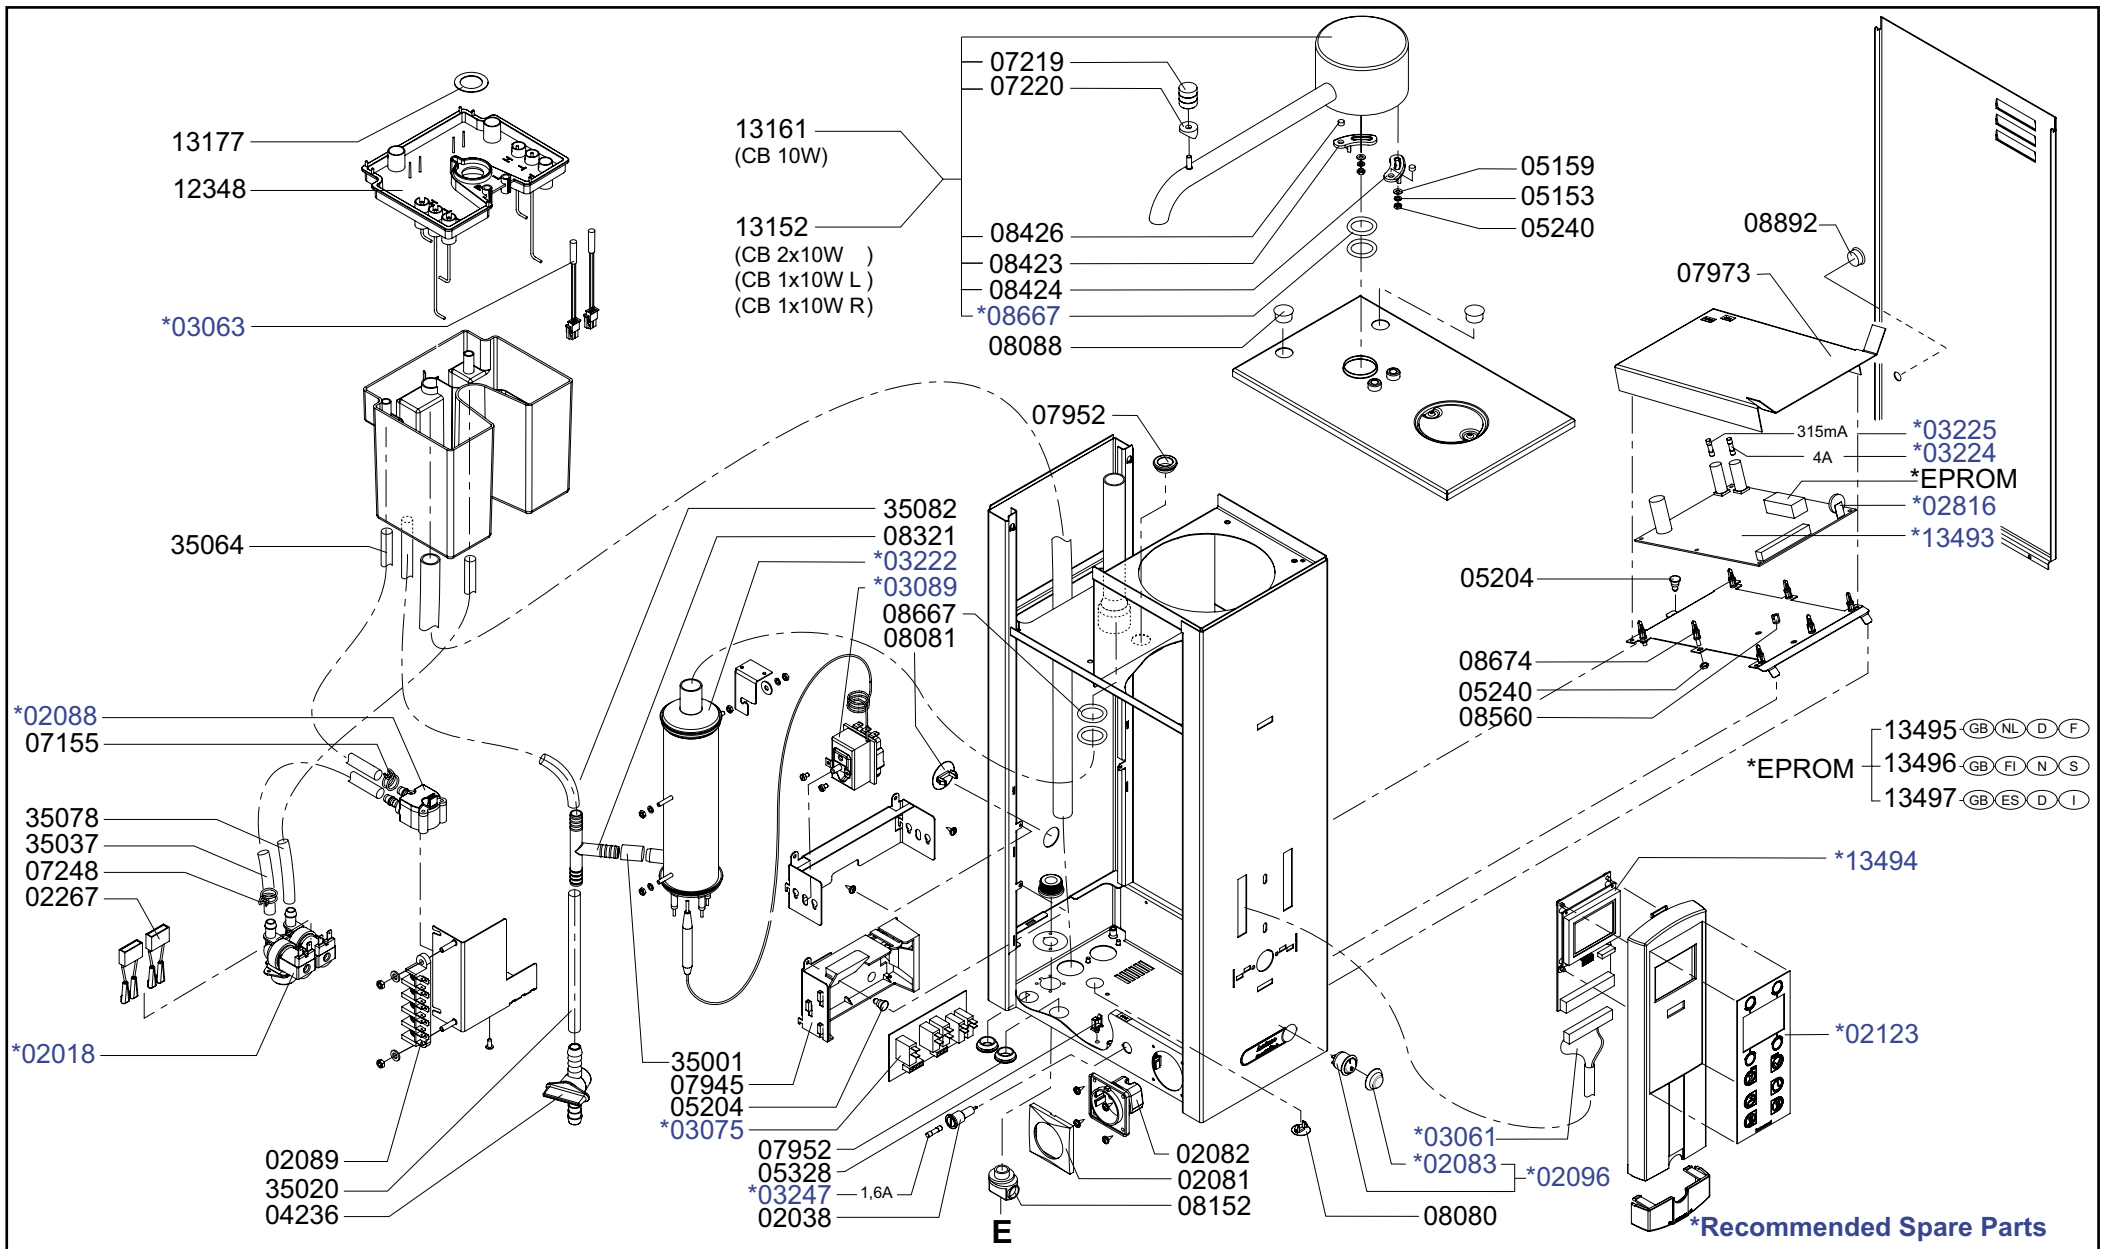

Type : CB 2x10W, CB 1x10W L/R, CB 10W	From mach.nr. : 4M23917	Page : 1-4	Drawer : A.V.
Artikel : 10655, 10660/10665, 10675	Date : 10/03	Rev. : 1	Date : 05-04-06
Rated voltage : 3N~ 380-415V 50-60Hz 8400W	Spare Parts Info	***** Animo ***** Assen - Holland	

Type : CB 2x10W, CB 1x10W L/R, CB 10W	From mach.nr. : 4M23917	Page : 2-4	Drawer : A.V.
Artikel : 10655, 10660/10665, 10675	Date : 10/03	Rev. : 1	Date : 05-04-06
Rated voltage : 3N~ 380-415V 50-60Hz 8400W	Spare Parts Info	***** Animo ***** Assen - Holland	

Type : CB 2x10W, CB 1x10W L/R, CB 10W
 Artikel : 10655, 10660/10665, 10675

From mach.nr. : 4M23917
 Date : 10/03

Page : 3-4
 Rev. : 1

Drawer : A.V.
 Date : 05-04-06

Rated voltage : 3N~ 380-415V 50-60Hz 8400W

***Recommended Spare Parts**

Type : CN10e
 Artikel : 51110

From mach.nr. : 3M22227
 Date : 09/03

Page : 1-1
 Rev. : 0

Drawer : A.V.
 Date : 06-04-04

Rated voltage : 1N~ 220-240V 50-60Hz 70W

Spare Parts Info