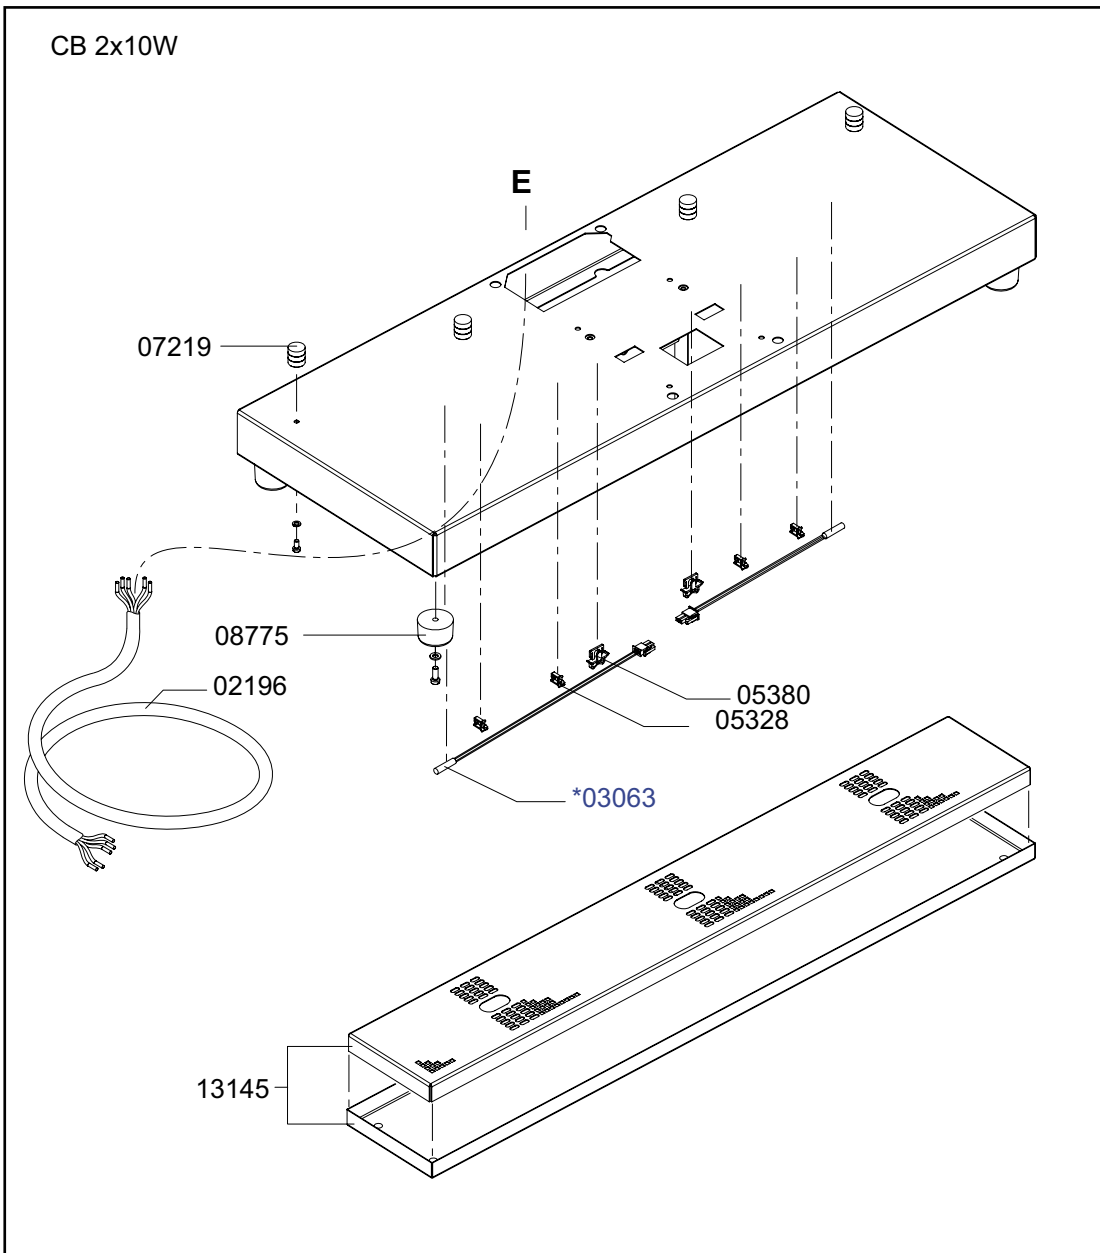

Type : CB 2x10W, CB 1x10W L/R, CB 10W	From mach.nr. : 4M23917	Page : 1-4	Drawer : A.V.
Artikel : 10655, 10660/10665, 10675	Date : 10/03	Rev. : 1	Date : 05-04-06
Rated voltage : 3N~ 380-415V 50-60Hz 8400W	Spare Parts Info	***** Animo ***** Assen - Holland	

Type : CB 2x10W, CB 1x10W L/R, CB 10W	From mach.nr. : 4M23917	Page : 2-4	Drawer : A.V.
Artikel : 10655, 10660/10665, 10675	Date : 10/03	Rev. : 1	Date : 05-04-06
Rated voltage : 3N~ 380-415V 50-60Hz 8400W	Spare Parts Info	***** Animo ***** Assen - Holland	

Spare Parts Info

***** **Animo** *****
 Assen - Holland

***Recommended Spare Parts**

Type : CB 2x10W, CB 1x10W L/R, CB 10W	From mach.nr. : 4M23917	Page : 4-4	Drawer : A.V.
Artikel : 10655, 10660/10665, 10675	Date : 10/03	Rev. : 1	Date : 05-04-06
Rated voltage : 3N~ 380-415V 50-60Hz 8400W	Spare Parts Info	***** Animo ***** Assen - Holland	

***Recommended Spare Parts**

Type : CN10e
 Artikel : 51110

From mach.nr. : 3M22227
 Date : 09/03

Page : 1-1
 Rev. : 0

Drawer : A.V.
 Date : 06-04-04

Rated voltage : 1N~ 220-240V 50-60Hz 70W

Spare Parts Info