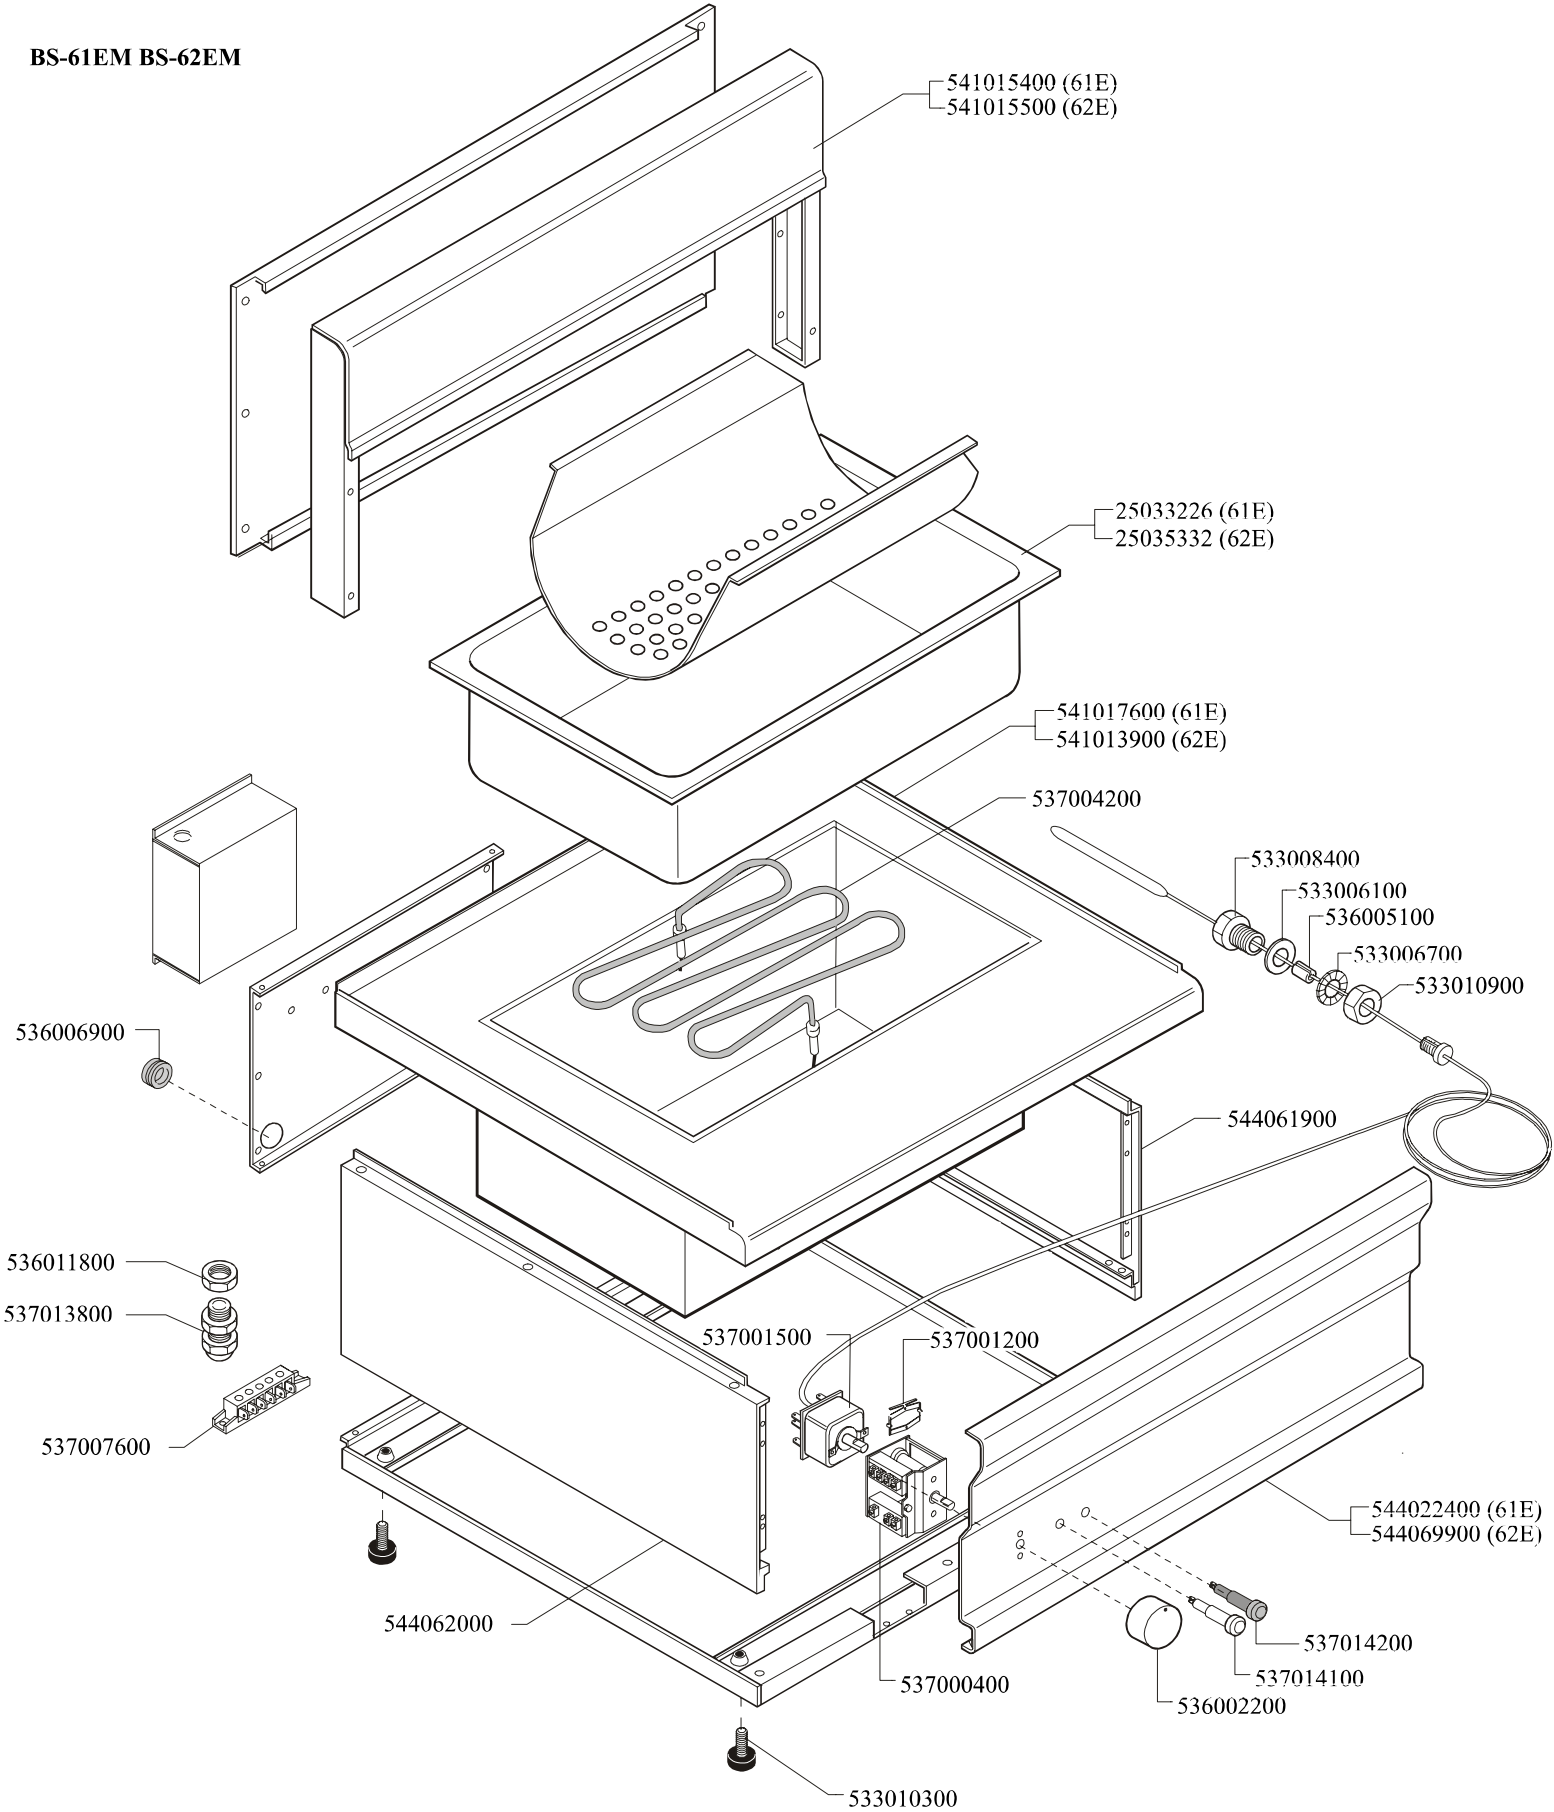

BS-61EM BS-62EM

Page	Pos	Code	Description
001		541015500	NEUTRAL SPACER 62
001		25035332	
001		541013900	UPPER PLATE BS-62E
001		537004200	HEATING ELEMENT W823 V230 BM
001		533008400	LOCK NUT M14*1-M9*1
001		533006100	GASKET D.24
001		536005100	GRAPHITE §07,4 GASKET
001		533006700	NOTCHED WASHER D.14
001		533010900	NUT M14*1 H.4
001		544061900	RIGHT SIDE PANEL 60 LINE
001		544069900	CONTROL PANEL BS-62EM
001		537014200	GREEN WARNING LIGHT 250V
001		537014100	WHITE WARNING LIGHT 250V
001		536002200	KNOB 30-90°C SNACK
001		537000400	COMMUTATOR 1POS.SINGLEPHASE S49 16A
001		533010300	ADJUSTABLE FOOT M10*20 D.23
001		537001200	FIXING BRACKET FOR THERMOSTAT/COMM.
001		537001500	THERMOSTAT 30-90°C SINGLEPHASE
001		544062000	LEFT SIDE PANEL 60 LINE
001		537007600	TERMINAL BLOCK SINGLEPHASE 40A
001		537013800	CABLE SECURING CLAMP PG-13,5
001		536011800	HEXAGONAL LOCK NUT PG-13,5
001		536006900	RUBBER CABLE GUIDE D.25MM.HOLE 16MM