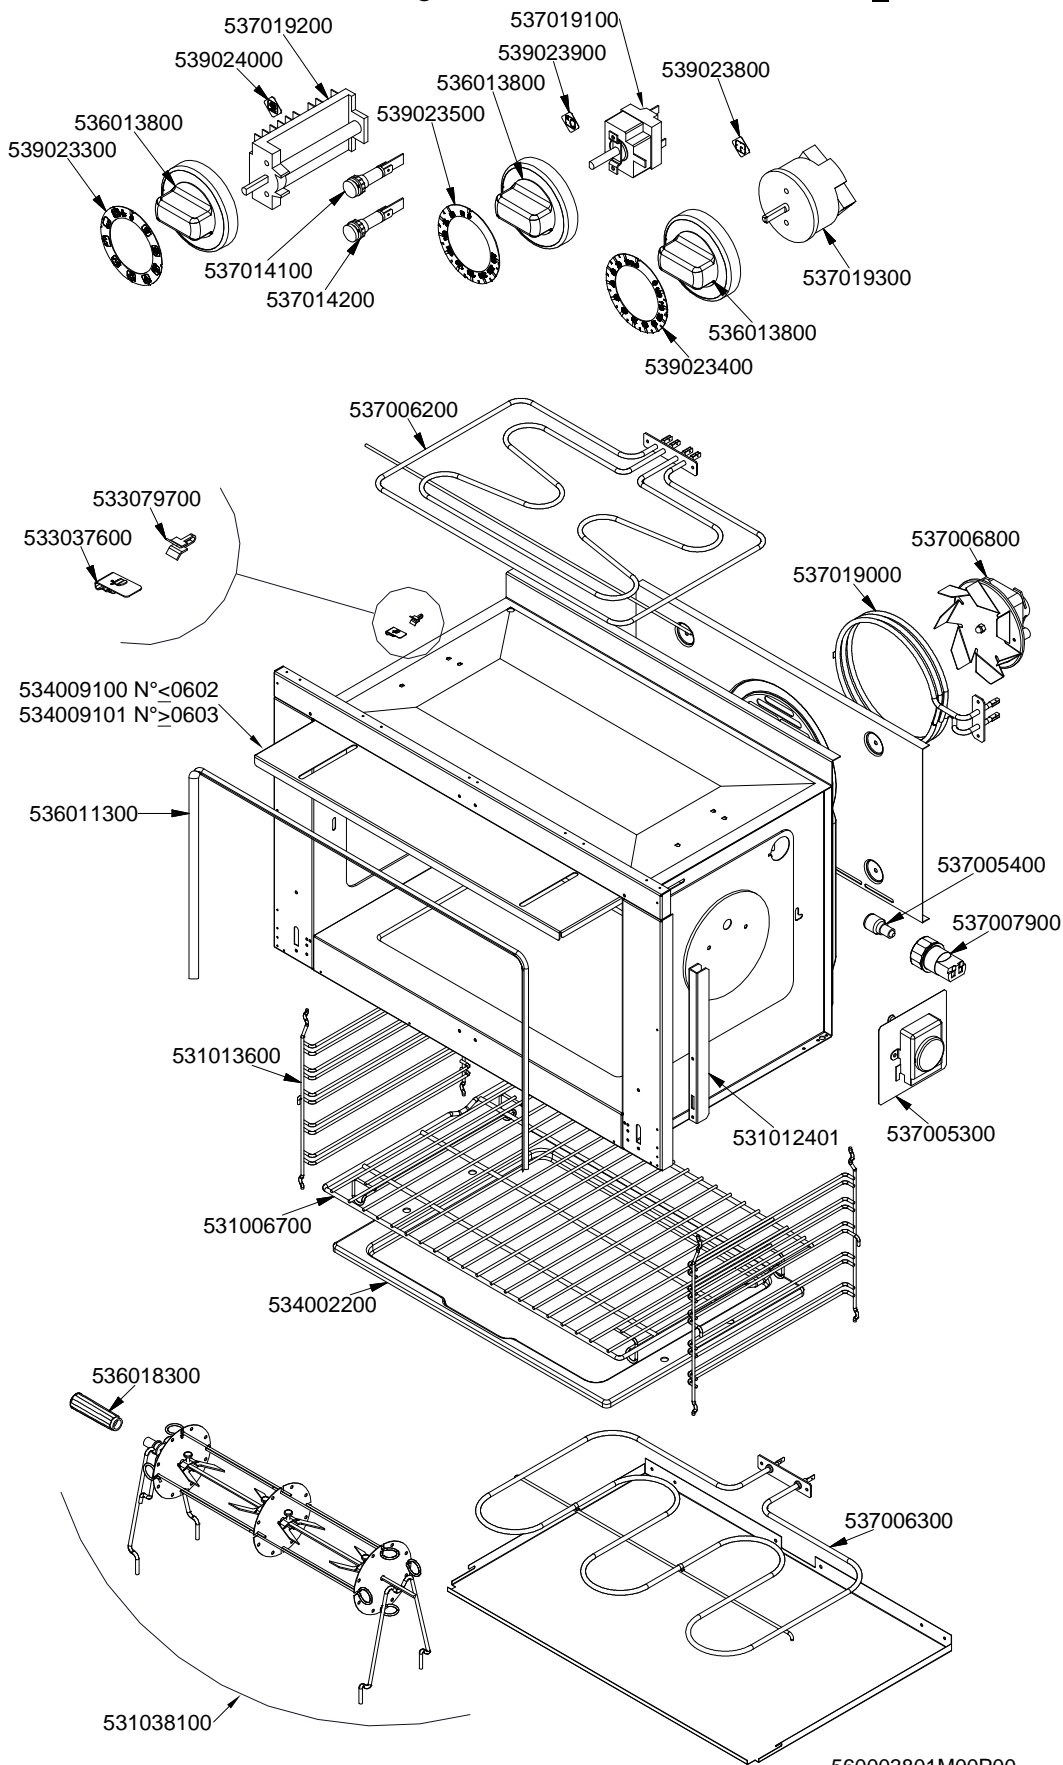

# MAGIC SNACK 60

CUCINE / RANGES / HERDE / CUISINIÈRES / N° ≥ 0310

FORNO / OVEN / BACKOFEN / FOUR / CF-8 10 10/6

ELETTORICO MULTIFUNZIONE / MULTIFUNCTION ELECTRIC / MULTIFUNKTIONS  
ELEKTRO / ELECTRIQUE A FONCTIONS MULTIPLES ≤ 0705

<b>Page</b>	<b>Pos</b>	<b>Code</b>	<b>Description</b>
003		544074701	S/S MAXI OVEN DOOR PANEL
003		544074702	
004		537000300	COMMUTATOR 7 POSITIONS S.49 16A
004		536002100	KNOB 7 POSITIONS SNACK
004		537014100	WHITE WARNING LIGHT 250V