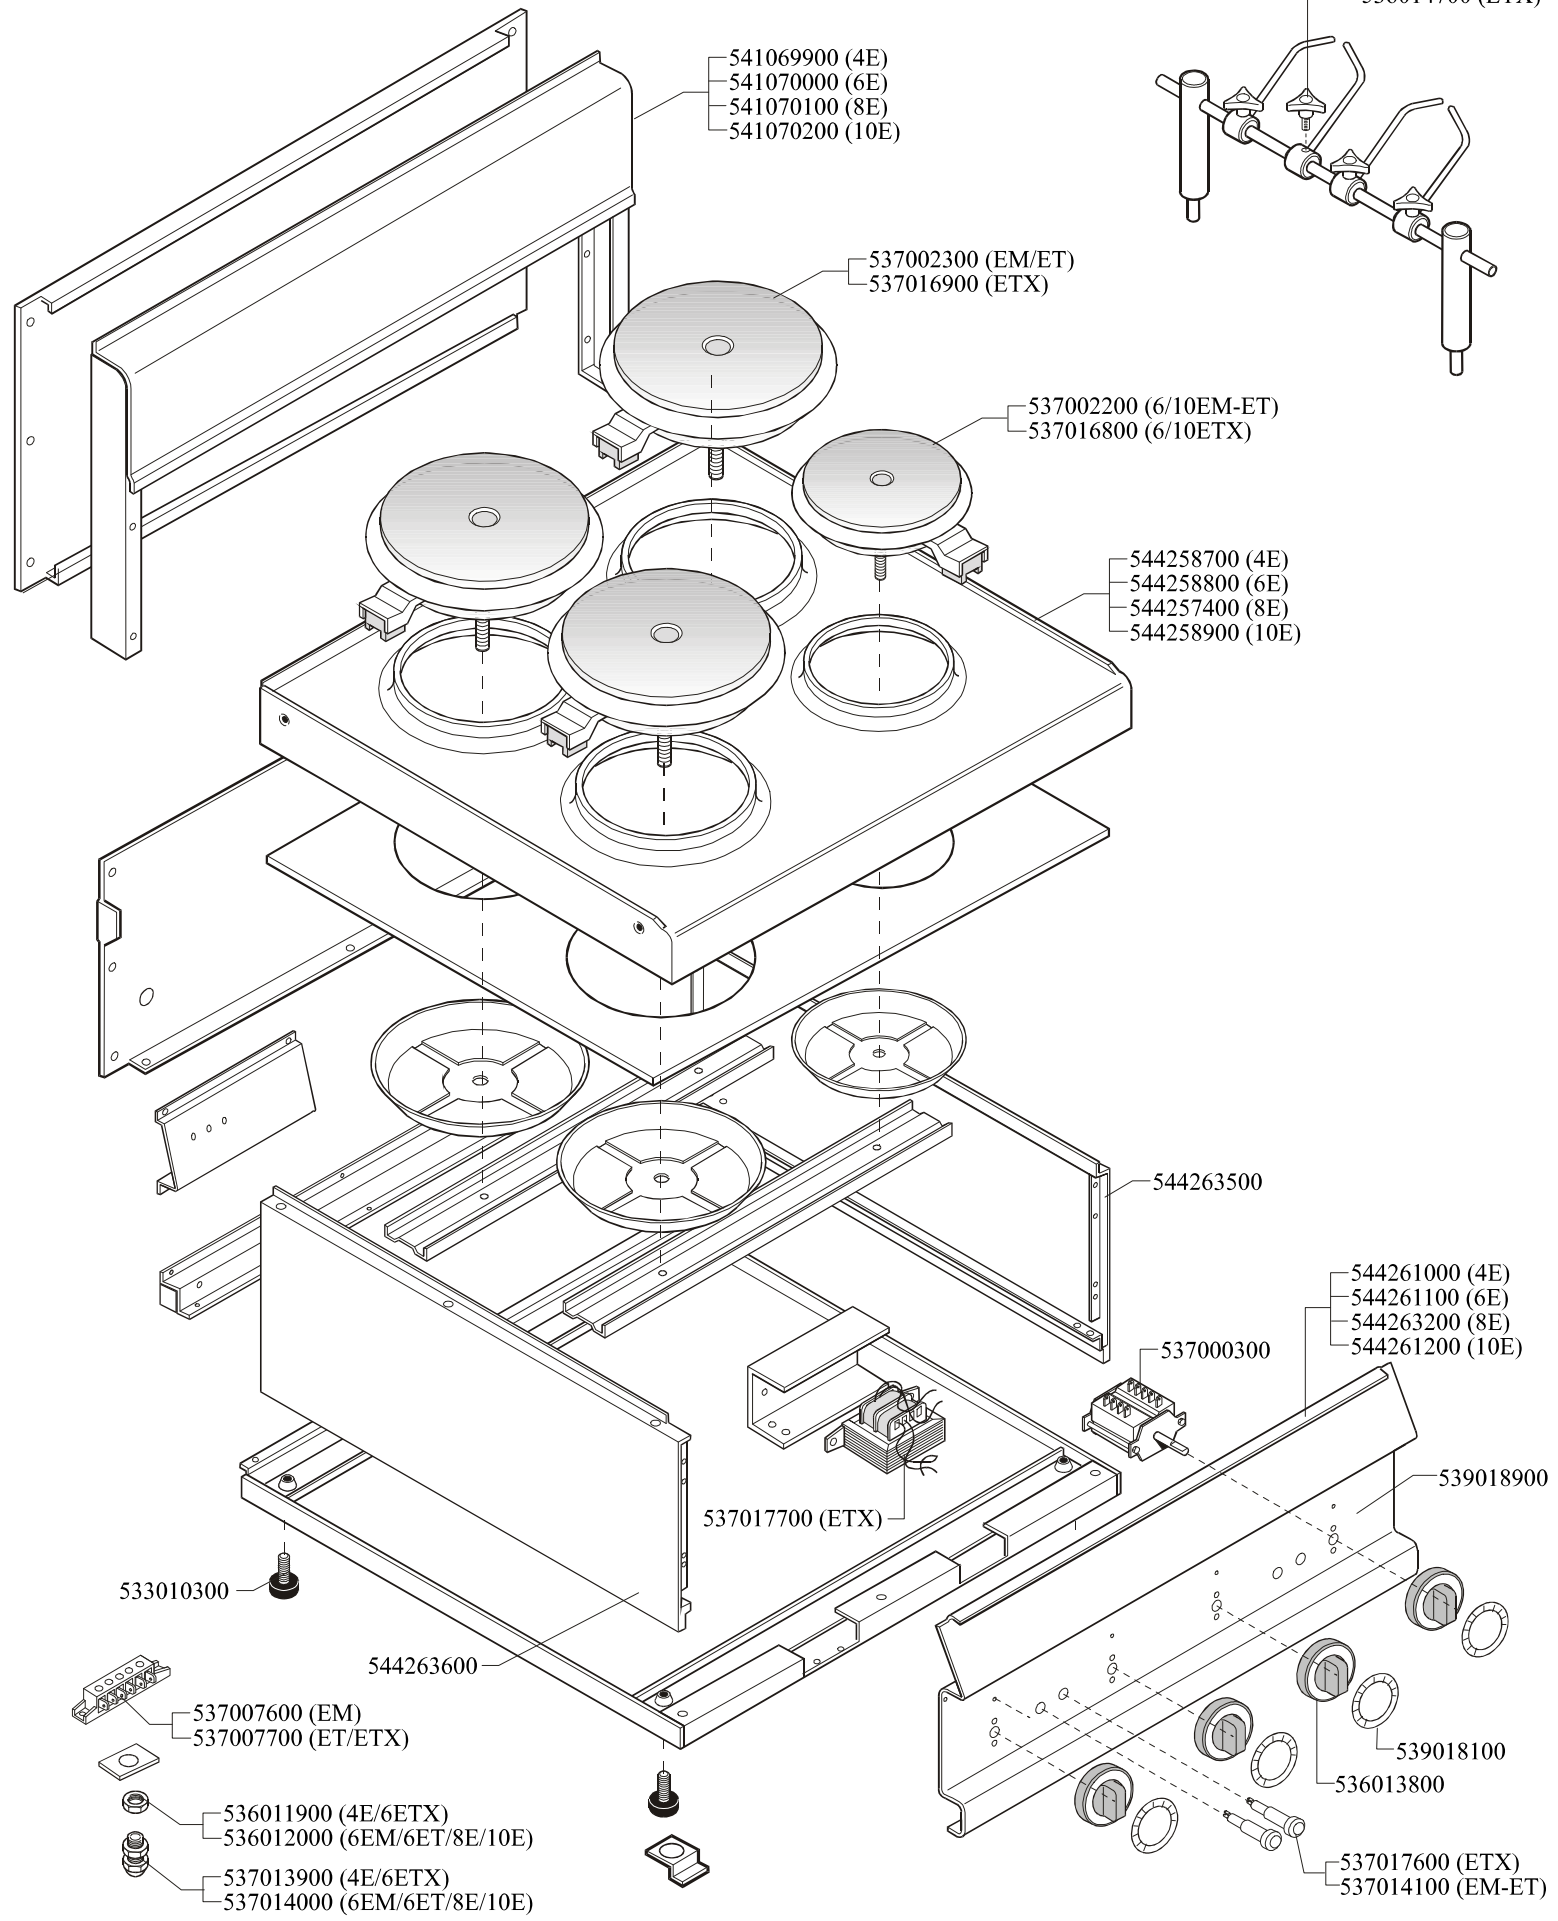

PC-4EM PC-4ET PC-6EM PC-6ET PC-8ET PC-10ET

Page	Pos	Code	Description
001		541070200	NEUTRAL SPACER 10
001		537002300	ELECTRICAL PLATE D.220 W2000 V230
001		537002200	ELECTRICAL PLATE D.180 W1500 V230
001		544258900	UPPER PLATE PC-10E
001		544263500	RIGHT SIDE S.65
001		537000300	COMMUTATOR 7 POSITIONS S.49 16A
001		544261200	CONTROL PANEL PC-10E
001		539018900	INDEX FOR KNOB
001		539018100	ADHESIVE GRADUATED DISC FOR KNOB
001		536013800	KNOB D.70 BLACK 6*5 WITH SPRING
001		537014100	WHITE WARNING LIGHT 250V
001		544263600	LEFT SIDE S.65
001		533010300	ADJUSTABLE FOOT M10*20 D.23
001		537007700	TERMINAL BLOCK THREEPHASE 40A
001		536012000	HEXAGONAL LOCK NUT PG-21
001		537014000	CABLE SECURING CLAMP PG-21