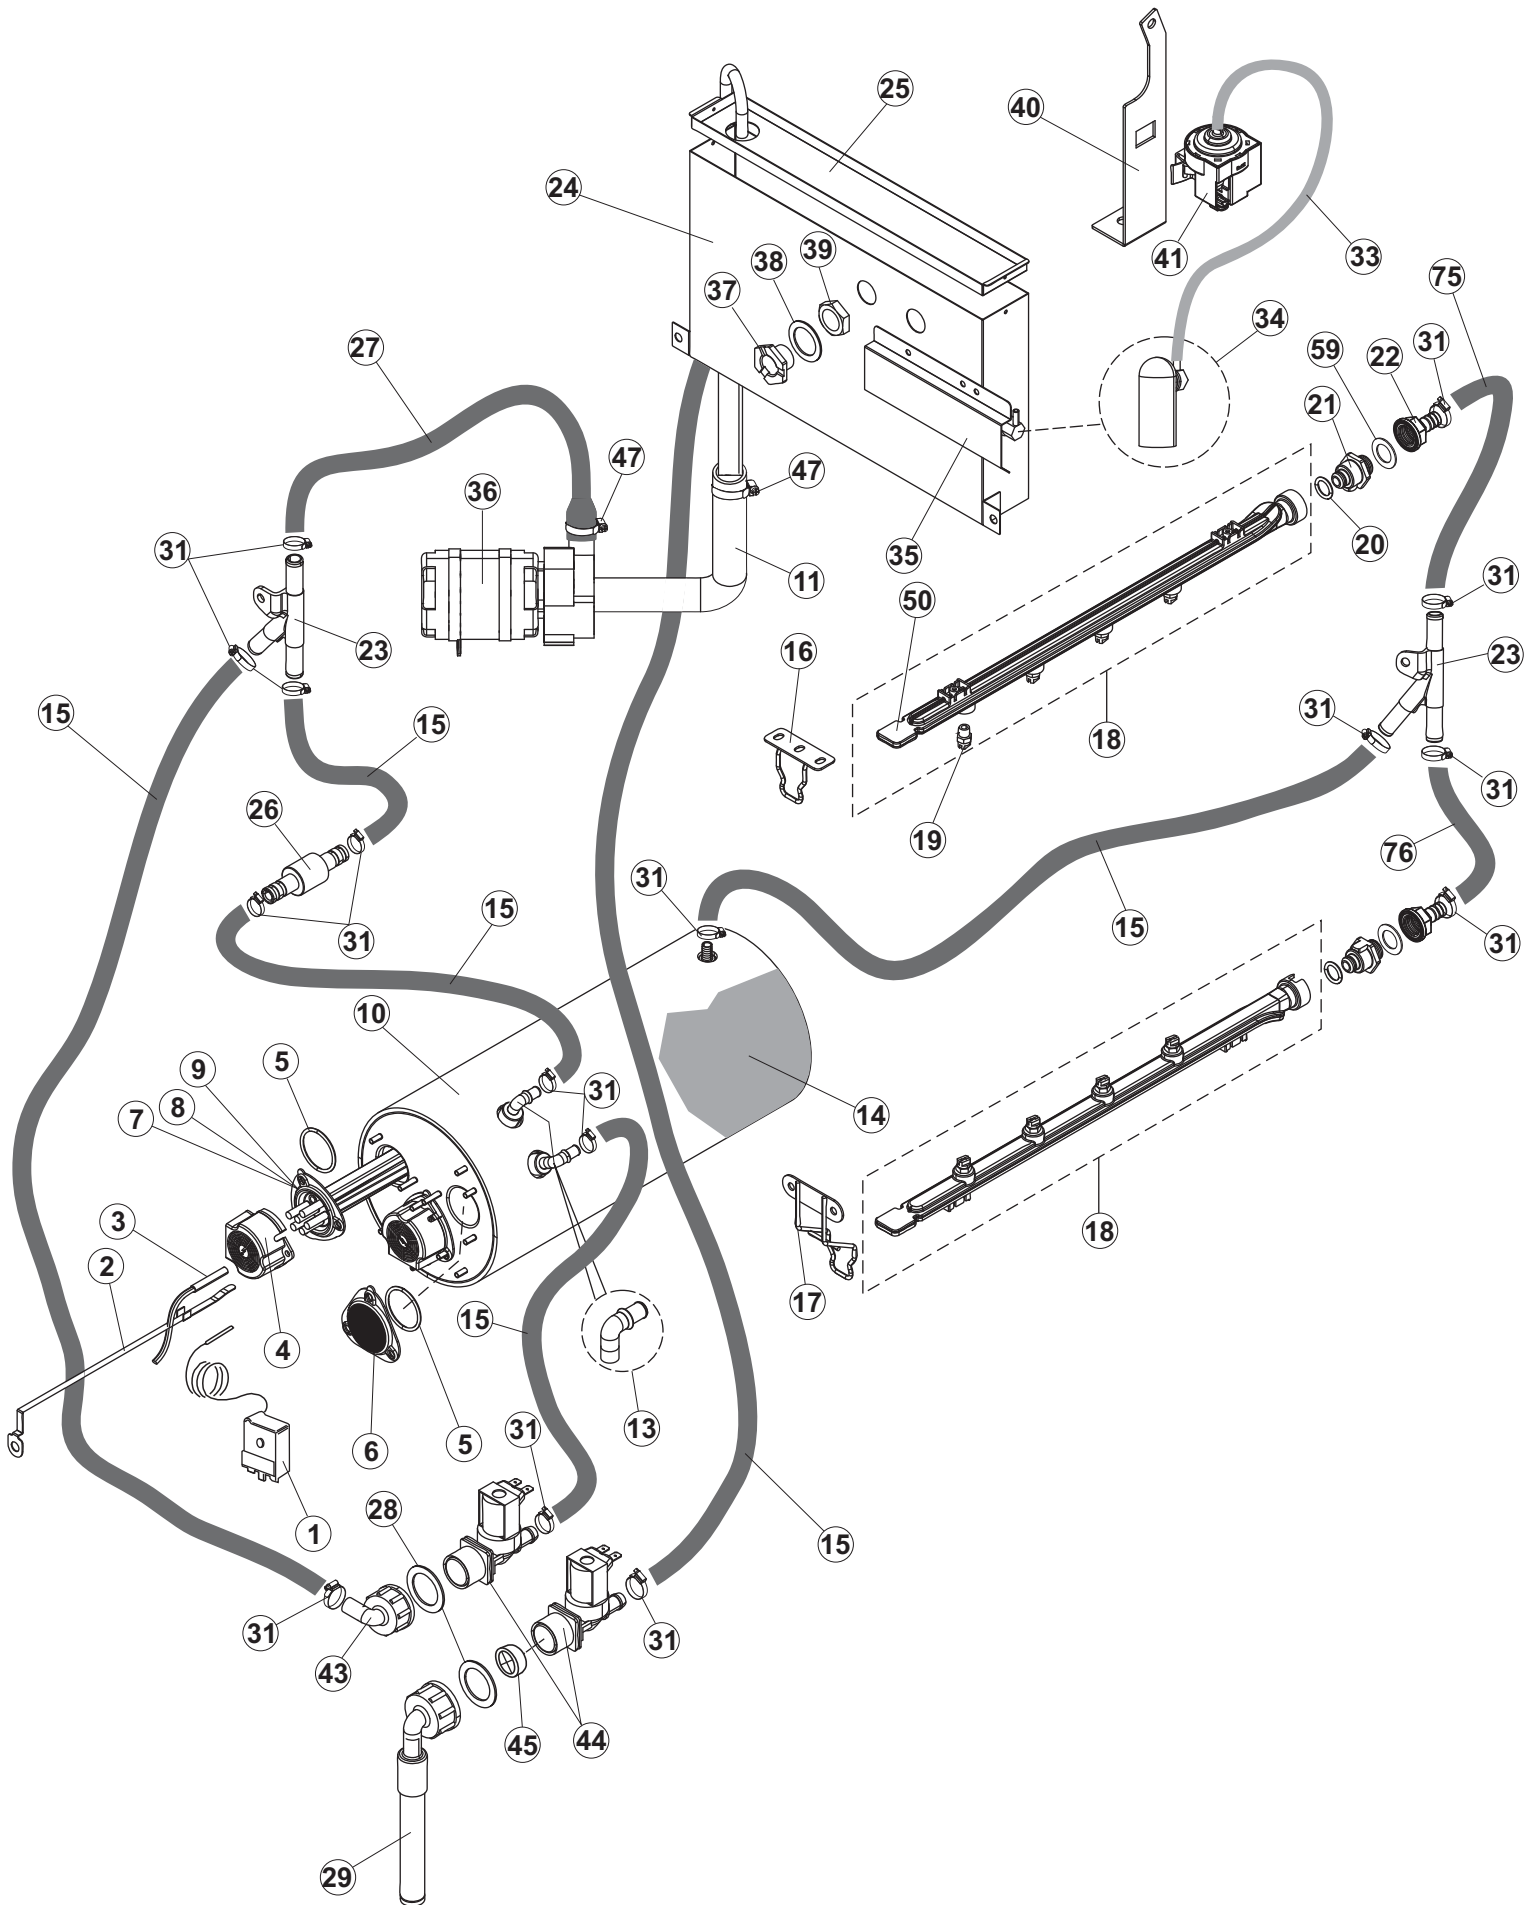

# WOLK

**SPARE PARTS CATALOGUE  
ERSATZTEILKATALOG  
CATALOGUE PIECES DETACHEES  
CATALOGO PARTI RICAMBIO  
CATALOGO DE PIEZAS DE RECAMBIO  
CATALOGO PECÇAS DE REPOSICAO**

# WKR 270

**15-11-2016**

# 6

<b>R</b>		USCITA DESTRA-SORTIE DROITE-AUSLAUF RECHTS-EXIT RIGHT-SALIDA DERECHA
<b>L</b>		USCITA SINISTRA-SORTIE GAUCHE-AUSLAUF LINKS-EXIT LEFT-SALIDA IZQUIERDA

(\*) Ricambio consigliato.

Pagina	Posizione	Codice ricambio	Vecchio codice	Descrizione
8	77	65269		TUBO ASPIRAZIONE POMPA