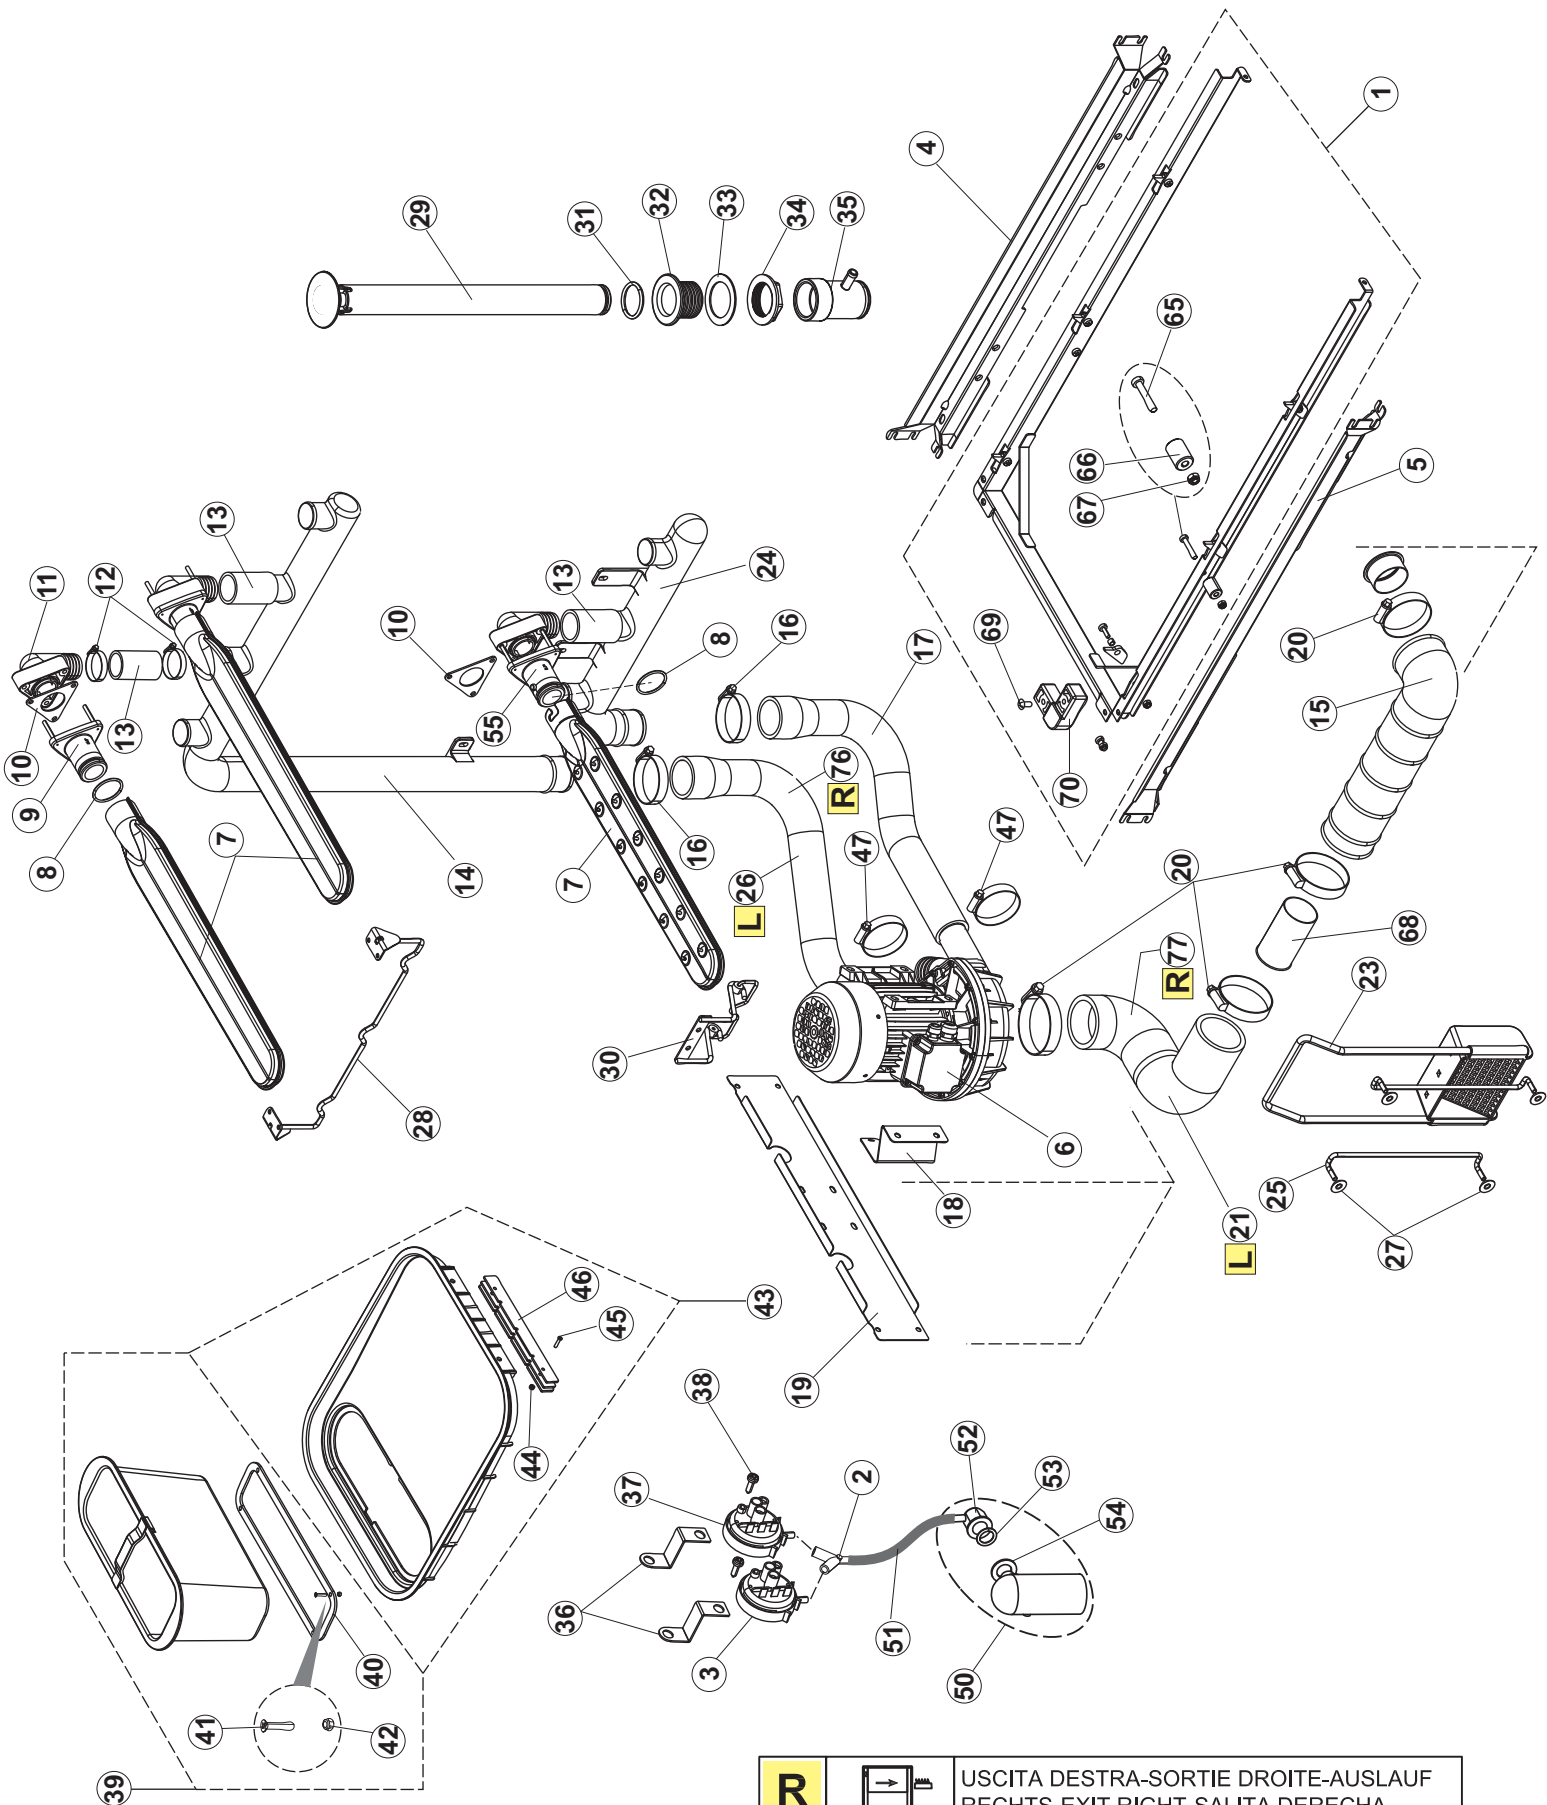

R		USCITA DESTRA-SORTIE DROITE-AUSLAUF RECHTS-EXIT RIGHT-SALIDA DERECHA
L		USCITA SINISTRA-SORTIE GAUCHE-AUSLAUF LINKS-EXIT LEFT-SALIDA IZQUIERDA