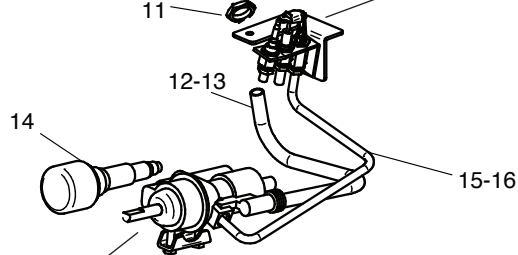

Listino componenti per pagina 3

1	186687	PANNELLO ISOLANTE PANNEAU ISOLANT ISOLIERUNGSPANEL INSULATING PANEL	
2	186688	PANNELLO ISOLANTE PANNEAU ISOLANT ISOLIERUNGSPANEL INSULATING PANEL	
4	RTBF900054	VISORE VISUALISATEUR SICHTGERAET DISPLAY	
5	186315	BRUCIATORE BRULEUR BRENNER BURNER	
6	INIETTORE	VEDI MANUALE UGELLI VOIR MANUEL GICLEURS SIEHE DÜSENTABELLE SEE HANDBOOK NOZZLES	
7	RTC900005	C/DADO SUPPORTO INIETTORE ECROU POUR SUPPORT GICLEUR BEFESTIGUNGSMUTTER DÜSENTRÄGER LOCK NUT	
8	RTC900337	SUPPORTO INIETTORE SUPPORT INJECTEUR DÜSENTRÄGER INJECTOR SUPPORT	
9	RTC900584	REGOLATORE ARIA BRUCIATORE REGULATEUR DE L'AIR BRULEUR BRENNER-LUFTREGLER AIR REGULATOR BURNER	
10	RTC900012 <i><u>Recommended spare parts</u></i>	BICONO D.10 BICONE D.10 QUETSCHRING D.10 BICONE D.10	
11	RTC900297 <i><u>Recommended spare parts</u></i>	CALOTTA D.10 ÇALOTTE D.10 ÜBERWURFMUTTER D.10 NUT D.10	
12	186472	TUBO ALIMENTAZIONE BRUCIATORE SX TUBE DE DISTRIBUTION BRÛLEUR GAUCHE BRENNERVERSORGUNGSRÖHR LINKS LEFT FEEDING PIPE FOR BURNER	
13	186471	TUBO ALIMENTAZIONE BRUCIATORE DX TUBE DE DISTRIBUTION BRÛLEUR DROITE BRENNERVERSORGUNGSRÖHR RECHTE RIGHT FEEDING PIPE FOR BURNER	
14	RIC0004096 <i><u>Recommended spare parts</u></i>	GRUPPO PIEZO + CAVO ACCENSIONE PIEZO IGNITION + CABLE D'ALLUMAGE KIT PIEZOZÜNDER + ZÜNDKABEL PIEZO IGNITION + LIGHTING CABLE	
15	186230	TUBO PILOTA BRUCIATORE TUBE VEILLEUSE BRÛLEUR PILOTBRENNER BURNER PILOT PIPE	
17	167184 <i><u>Recommended spare parts</u></i>	BRIGLIA RUBINETTO VALVOLATO BRIDE SOUPEPE DE SECURITE ZUGHEL SAFETY VALVE BRIDLE