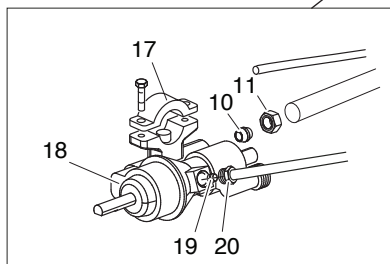

Listino componenti per pagina 3

1	186687	PANNELLO ISOLANTE PANNEAU ISOLANT ISOLIERUNGSPANEL INSULATING PANEL	
2	186688	PANNELLO ISOLANTE PANNEAU ISOLANT ISOLIERUNGSPANEL INSULATING PANEL	
4	RTBF900054	VISORE VISUALISATEUR SICHTGERAET DISPLAY	
5	186315	BRUCIATORE BRULEUR BRENNER BURNER	
6	INIETTORE	VEDI MANUALE UGELLI VOIR MANUEL GICLEURS SIEHE DÜSENTABELLE SEE HANDBOOK NOZZLES	
7	RTC900005	C/DADO SUPPORTO INIETTORE ECROU POUR SUPPORT GICLEUR BEFESTIGUNGSMUTTER DÜSENTRÄGER LOCK NUT	
8	RTC900337	SUPPORTO INIETTORE SUPPORT INJECTEUR DÜSENTRÄGER INJECTOR SUPPORT	
9	RTC900584	REGOLATORE ARIA BRUCIATORE REGULATEUR DE L'AIR BRULEUR BRENNER-LUFTREGLER AIR REGULATOR BURNER	
10	RTC900012 <i><u>Recommended spare parts</u></i>	BICONO D.10 BICONE D.10 QUETSCHRING D.10 BICONE D.10	
11	RTC900297 <i><u>Recommended spare parts</u></i>	CALOTTA D.10 ÇALOTTE D.10 ÜBERWURFMUTTER D.10 NUT D.10	
12	186472	TUBO ALIMENTAZIONE BRUCIATORE SX TUBE DE DISTRIBUTION BRÛLEUR GAUCHE BRENNERVERSORGUNGSRÖHR LINKS LEFT FEEDING PIPE FOR BURNER	
13	186471	TUBO ALIMENTAZIONE BRUCIATORE DX TUBE DE DISTRIBUTION BRÛLEUR DROITE BRENNERVERSORGUNGSRÖHR RECHTE RIGHT FEEDING PIPE FOR BURNER	
14	RIC0004096 <i><u>Recommended spare parts</u></i>	GRUPPO PIEZO + CAVO ACCENSIONE PIEZO IGNITION + CABLE D'ALLUMAGE KIT PIEZOZÜNDER + ZÜNDKABEL PIEZO IGNITION + LIGHTING CABLE	
15	186230	TUBO PILOTA BRUCIATORE TUBE VEILLEUSE BRÛLEUR PILOTBRENNER BURNER PILOT PIPE	
17	167184 <i><u>Recommended spare parts</u></i>	BRIGLIA RUBINETTO VALVOLATO BRIDE SOUPEPE DE SECURITE ZUGHEL SAFETY VALVE BRIDLE