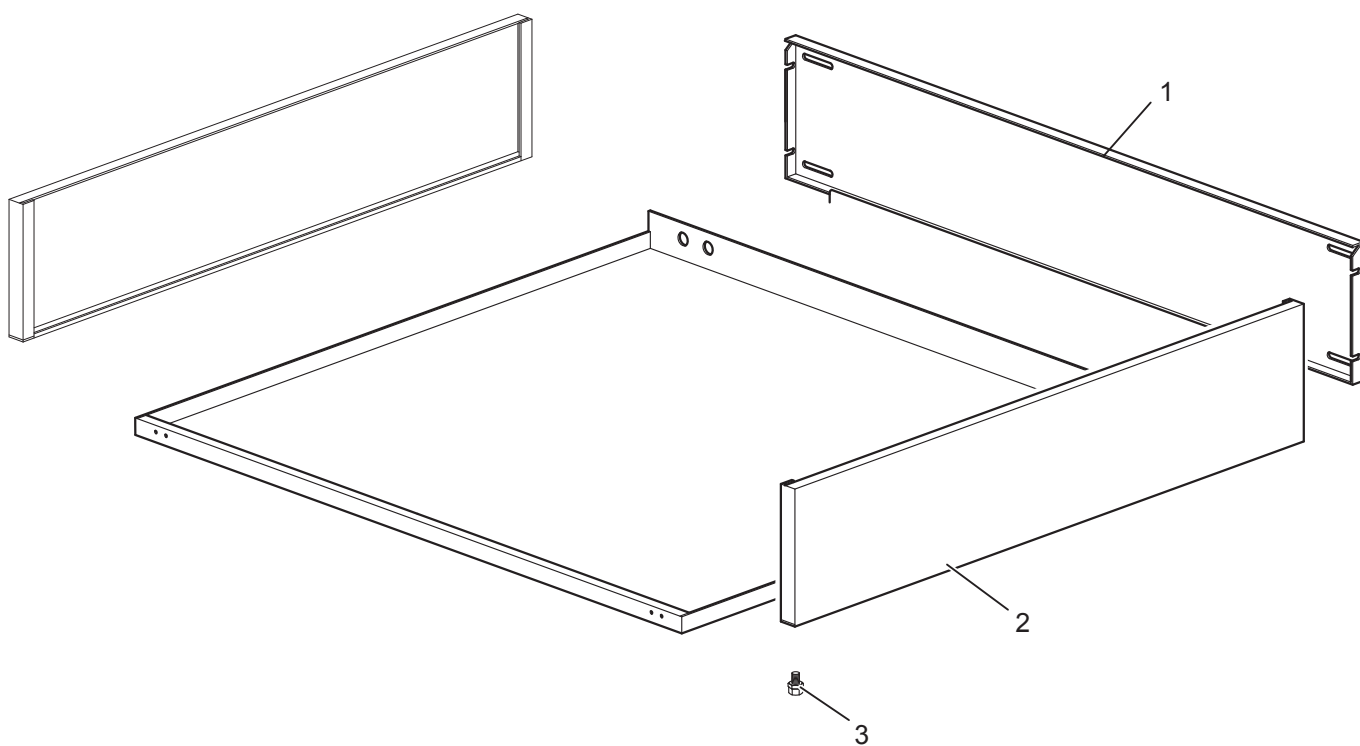

Listino componenti per pagina 2

1	167061	POSTERIORE ARRIERE RÜCKWAND BACK SIDE	
2	180405	FIANCO TOLE LATERAL SEITENWAND LATERAL SIDE	
3	RTCU700324	PIEDE PIED FUSS FOOT