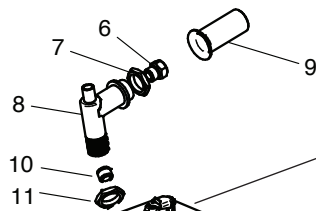

Listino componenti per pagina 3

1	186687	PANNELLO ISOLANTE PANNEAU ISOLANT ISOLIERUNGSPANEL INSULATING PANEL	
2	186688	PANNELLO ISOLANTE PANNEAU ISOLANT ISOLIERUNGSPANEL INSULATING PANEL	
4	RTBF900054	VISORE VISUALISATEUR SICHTGERAET DISPLAY	
5	186315	BRUCIATORE BRULEUR BRENNER BURNER	
6	INIETTORE	VEDI MANUALE UGELLI VOIR MANUEL GICLEURS SIEHE DÜSENTABELLE SEE HANDBOOK NOZZLES	
7	RTC900005	C/DADO SUPPORTO INIETTORE ECROU POUR SUPPORT GICLEUR BEFESTIGUNGSMUTTER DÜSENTRÄGER LOCK NUT	
8	RTC900337	SUPPORTO INIETTORE SUPPORT INJECTEUR DÜSENTRÄGER INJECTOR SUPPORT	
9	RTC900584	REGOLATORE ARIA BRUCIATORE REGULATEUR DE L'AIR BRULEUR BRENNER-LUFTREGLER AIR REGULATOR BURNER	
10	RTC900012 <i><u>Recommended spare parts</u></i>	BICONO D.10 BICONE D.10 QUETSCHRING D.10 BICONE D.10	
11	RTC900297 <i><u>Recommended spare parts</u></i>	CALOTTA D.10 ÇALOTTE D.10 ÜBERWURFMUTTER D.10 NUT D.10	
12	186472	TUBO ALIMENTAZIONE BRUCIATORE SX TUBE DE DISTRIBUTION BRÛLEUR GAUCHE BRENNERVERSORGUNGSRÖHR LINKS LEFT FEEDING PIPE FOR BURNER	
13	186471	TUBO ALIMENTAZIONE BRUCIATORE DX TUBE DE DISTRIBUTION BRÛLEUR DROITE BRENNERVERSORGUNGSRÖHR RECHTE RIGHT FEEDING PIPE FOR BURNER	
14	RIC0004096 <i><u>Recommended spare parts</u></i>	GRUPPO PIEZO + CAVO ACCENSIONE PIEZO IGNITION + CABLE D'ALLUMAGE KIT PIEZOZÜNDER + ZÜNDKABEL PIEZO IGNITION + LIGHTING CABLE	
15	186230	TUBO PILOTA BRUCIATORE TUBE VEILLEUSE BRÛLEUR PILOTBRENNER BURNER PILOT PIPE	
17	167184 <i><u>Recommended spare parts</u></i>	BRIGLIA RUBINETTO VALVOLATO BRIDE SOUPEPE DE SECURITE ZUGHEL SAFETY VALVE BRIDLE