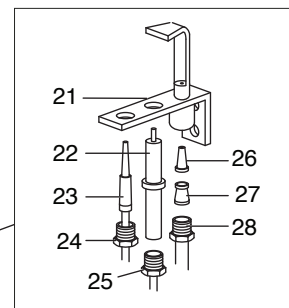

Listino componenti per pagina 3

1	186687	PANNELLO ISOLANTE PANNEAU ISOLANT ISOLIERUNGSPANEL INSULATING PANEL	
2	186688	PANNELLO ISOLANTE PANNEAU ISOLANT ISOLIERUNGSPANEL INSULATING PANEL	
4	RTBF900054	VISORE VISUALISATEUR SICHTGERAET DISPLAY	
5	186315	BRUCIATORE BRULEUR BRENNER BURNER	
6	INIETTORE	VEDI MANUALE UGELLI VOIR MANUEL GICLEURS SIEHE DÜSENTABELLE SEE HANDBOOK NOZZLES	
7	RTC900005	C/DADO SUPPORTO INIETTORE ECROU POUR SUPPORT GICLEUR BEFESTIGUNGSMUTTER DÜSENTRÄGER LOCK NUT	
8	RTC900337	SUPPORTO INIETTORE SUPPORT INJECTEUR DÜSENTRÄGER INJECTOR SUPPORT	
9	RTC900584	REGOLATORE ARIA BRUCIATORE REGULATEUR DE L'AIR BRULEUR BRENNER-LUFTREGLER AIR REGULATOR BURNER	
10	RTC900012 <i><u>Recommended spare parts</u></i>	BICONO D.10 BICONE D.10 QUETSCHRING D.10 BICONE D.10	
11	RTC900297 <i><u>Recommended spare parts</u></i>	CALOTTA D.10 ÇALOTTE D.10 ÜBERWURFMUTTER D.10 NUT D.10	
12	186472	TUBO ALIMENTAZIONE BRUCIATORE SX TUBE DE DISTRIBUTION BRÛLEUR GAUCHE BRENNERVERSORGUNGSRÖHR LINKS LEFT FEEDING PIPE FOR BURNER	
13	186471	TUBO ALIMENTAZIONE BRUCIATORE DX TUBE DE DISTRIBUTION BRÛLEUR DROITE BRENNERVERSORGUNGSRÖHR RECHTE RIGHT FEEDING PIPE FOR BURNER	
14	RIC0004096 <i><u>Recommended spare parts</u></i>	GRUPPO PIEZO + CAVO ACCENSIONE PIEZO IGNITION + CABLE D'ALLUMAGE KIT PIEZOZÜNDER + ZÜNDKABEL PIEZO IGNITION + LIGHTING CABLE	
15	186230	TUBO PILOTA BRUCIATORE TUBE VEILLEUSE BRÛLEUR PILOTBRENNER BURNER PILOT PIPE	
17	167184 <i><u>Recommended spare parts</u></i>	BRIGLIA RUBINETTO VALVOLATO BRIDE SOUPEPE DE SECURITE ZUGHEL SAFETY VALVE BRIDLE