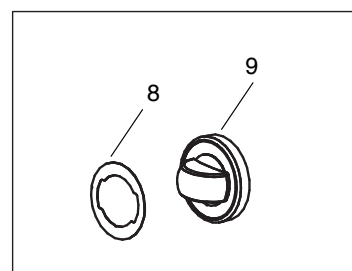

Listino componenti per pagina 1

1	186162	GRIGLIA CAMINO GRILLE POUR CHEMINÉE KAMINROST CHIMNEY GRILL	
2	RIC0004902	CASSETTO OLIO COMPLETO TIROIR POUR L'HUILE COMPLET KOMPLETTE OELSCHIEBER OIL DRAWER COMPLETE	
3	186964	PIANO COTTURA LISCIO PLAN DE CUISSON LISSE GLATTBRATTPLATTE SMOOTH PLATE	
4	186965	PIANO COTTURA LISCIO CROMATO PLAN DE CUISSON LISSE CHROME' GLATT/VERCHROMEDBRATTPLATTE SMOOTH CHROMED PLATE	
5	186966	PIANO COTTURA LISCIO RIGATO PLAN DE CUISSON LISSE RAINURE' GLATT/ GERILLTESBRATTPLATTE SMOOTH RIBBED PLATE	
6	186706 <i><u>Recommended spare parts</u></i>	ANELLO MANOPOLA TERMOSTATO RING THERMOSTAT KLEBERING KNEBEL THERMOSTAT THERMOSTAT RING	
7	178119 <i><u>Recommended spare parts</u></i>	CORPO MANOPOLA FUOCHI APERTI POIGNEE BRULEUR KNEBEL BRENNER BURNER KNOB