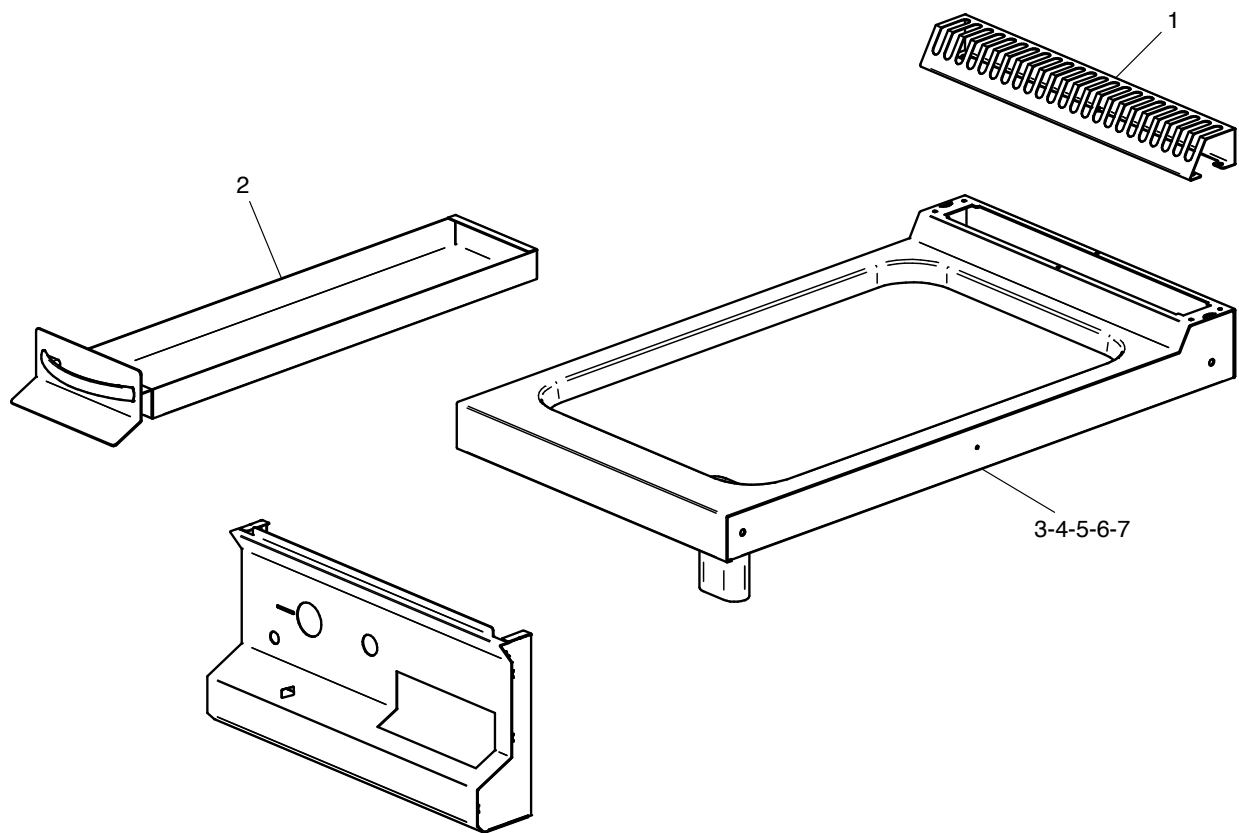

Listino componenti per pagina 1

1	186162	GRIGLIA CAMINO GRILLE POUR CHEMINÉE KAMINROST CHIMNEY GRILL	
2	RIC0004902	CASSETTO OLIO COMPLETO TIROIR POUR L'HUILE COMPLET KOMPLETTE OELSCHIEBER OIL DRAWER COMPLETE	
3	186964	PIANO COTTURA LISCIO PLAN DE CUISSON LISSE GLATTBRATTPLATTE SMOOTH PLATE	
4	186965	PIANO COTTURA LISCIO CROMATO PLAN DE CUISSON LISSE CHROME' GLATT/VERCHROMEDBRATTPLATTE SMOOTH CHROMED PLATE	
5	186966	PIANO COTTURA LISCIO RIGATO PLAN DE CUISSON LISSE RAINURE' GLATT/ GERILLTESBRATTPLATTE SMOOTH RIBBED PLATE	
6	186706 <i><u>Recommended spare parts</u></i>	ANELLO MANOPOLA TERMOSTATO RING THERMOSTAT KLEBERING KNEBEL THERMOSTAT THERMOSTAT RING	
7	178119 <i><u>Recommended spare parts</u></i>	CORPO MANOPOLA FUOCHI APERTI POIGNEE BRULEUR KNEBEL BRENNER BURNER KNOB