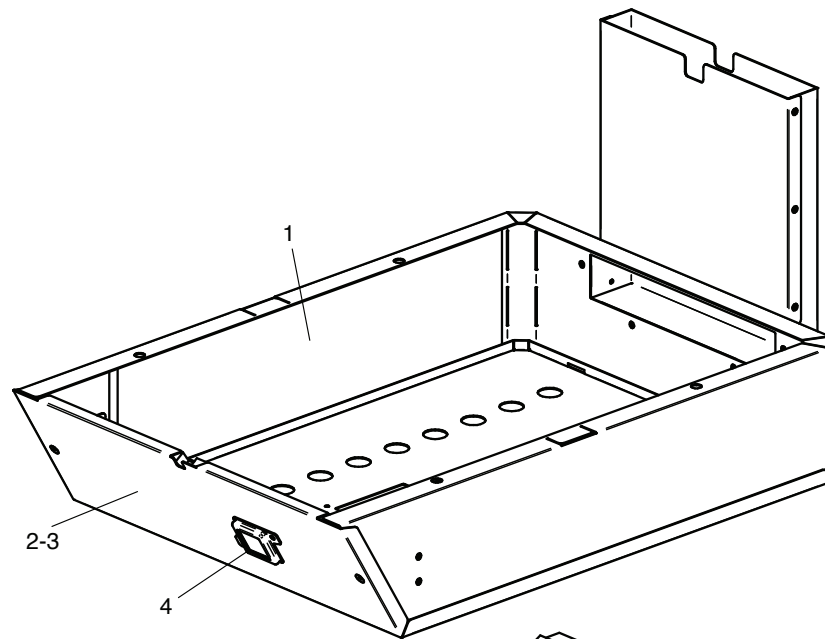

Listino componenti per pagina 3

1	186687	PANNELLO ISOLANTE PANNEAU ISOLANT ISOLIERUNGSPANEL INSULATING PANEL	
2	186688	PANNELLO ISOLANTE PANNEAU ISOLANT ISOLIERUNGSPANEL INSULATING PANEL	
4	RTBF900054	VISORE VISUALISATEUR SICHTGERAET DISPLAY	
5	186315	BRUCIATORE BRULEUR BRENNER BURNER	
6	INIETTORE	VEDI MANUALE UGELLI VOIR MANUEL GICLEURS SIEHE DÜSENTABELLE SEE HANDBOOK NOZZLES	
7	RTC900005	C/DADO SUPPORTO INIETTORE ECROU POUR SUPPORT GICLEUR BEFESTIGUNGSMUTTER DÜSENTRÄGER LOCK NUT	
8	RTC900337	SUPPORTO INIETTORE SUPPORT INJECTEUR DÜSENTRÄGER INJECTOR SUPPORT	
9	RTC900584	REGOLATORE ARIA BRUCIATORE REGULATEUR DE L'AIR BRULEUR BRENNER-LUFTREGLER AIR REGULATOR BURNER	
10	RTC900012 <i><u>Recommended spare parts</u></i>	BICONO D.10 BICONE D.10 QUETSCHRING D.10 BICONE D.10	
11	RTC900297 <i><u>Recommended spare parts</u></i>	CALOTTA D.10 ÇALOTTE D.10 ÜBERWURFMUTTER D.10 NUT D.10	
12	186472	TUBO ALIMENTAZIONE BRUCIATORE SX TUBE DE DISTRIBUTION BRÛLEUR GAUCHE BRENNERVERSORGUNGSRÖHR LINKS LEFT FEEDING PIPE FOR BURNER	
13	186471	TUBO ALIMENTAZIONE BRUCIATORE DX TUBE DE DISTRIBUTION BRÛLEUR DROITE BRENNERVERSORGUNGSRÖHR RECHTE RIGHT FEEDING PIPE FOR BURNER	
14	RIC0004096 <i><u>Recommended spare parts</u></i>	GRUPPO PIEZO + CAVO ACCENSIONE PIEZO IGNITION + CABLE D'ALLUMAGE KIT PIEZOZÜNDER + ZÜNDKABEL PIEZO IGNITION + LIGHTING CABLE	
15	186230	TUBO PILOTA BRUCIATORE TUBE VEILLEUSE BRÛLEUR PILOTBRENNER BURNER PILOT PIPE	
17	167184 <i><u>Recommended spare parts</u></i>	BRIGLIA RUBINETTO VALVOLATO BRIDE SOUPEPE DE SECURITE ZUGHEL SAFETY VALVE BRIDLE