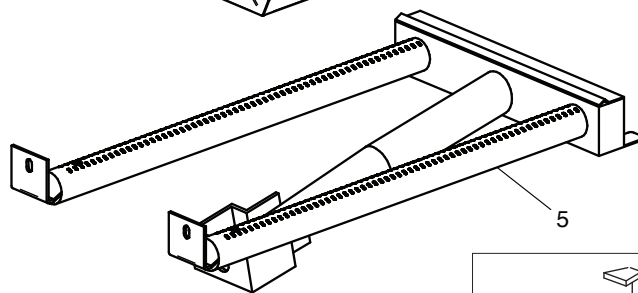

Listino componenti per pagina 3

1	186687	PANNELLO ISOLANTE PANNEAU ISOLANT ISOLIERUNGSPANEL INSULATING PANEL	
2	186688	PANNELLO ISOLANTE PANNEAU ISOLANT ISOLIERUNGSPANEL INSULATING PANEL	
4	RTBF900054	VISORE VISUALISATEUR SICHTGERAET DISPLAY	
5	186315	BRUCIATORE BRULEUR BRENNER BURNER	
6	INIETTORE	VEDI MANUALE UGELLI VOIR MANUEL GICLEURS SIEHE DÜSENTABELLE SEE HANDBOOK NOZZLES	
7	RTC900005	C/DADO SUPPORTO INIETTORE ECROU POUR SUPPORT GICLEUR BEFESTIGUNGSMUTTER DÜSENTRÄGER LOCK NUT	
8	RTC900337	SUPPORTO INIETTORE SUPPORT INJECTEUR DÜSENTRÄGER INJECTOR SUPPORT	
9	RTC900584	REGOLATORE ARIA BRUCIATORE REGULATEUR DE L'AIR BRULEUR BRENNER-LUFTREGLER AIR REGULATOR BURNER	
10	RTC900012 <i><u>Recommended spare parts</u></i>	BICONO D.10 BICONE D.10 QUETSCHRING D.10 BICONE D.10	
11	RTC900297 <i><u>Recommended spare parts</u></i>	CALOTTA D.10 ÇALOTTE D.10 ÜBERWURFMUTTER D.10 NUT D.10	
12	186472	TUBO ALIMENTAZIONE BRUCIATORE SX TUBE DE DISTRIBUTION BRÛLEUR GAUCHE BRENNERVERSORGUNGSRÖHR LINKS LEFT FEEDING PIPE FOR BURNER	
13	186471	TUBO ALIMENTAZIONE BRUCIATORE DX TUBE DE DISTRIBUTION BRÛLEUR DROITE BRENNERVERSORGUNGSRÖHR RECHTE RIGHT FEEDING PIPE FOR BURNER	
14	RIC0004096 <i><u>Recommended spare parts</u></i>	GRUPPO PIEZO + CAVO ACCENSIONE PIEZO IGNITION + CABLE D'ALLUMAGE KIT PIEZOZÜNDER + ZÜNDKABEL PIEZO IGNITION + LIGHTING CABLE	
15	186230	TUBO PILOTA BRUCIATORE TUBE VEILLEUSE BRÛLEUR PILOTBRENNER BURNER PILOT PIPE	
17	167184 <i><u>Recommended spare parts</u></i>	BRIGLIA RUBINETTO VALVOLATO BRIDE SOUPEPE DE SECURITE ZUGHEL SAFETY VALVE BRIDLE