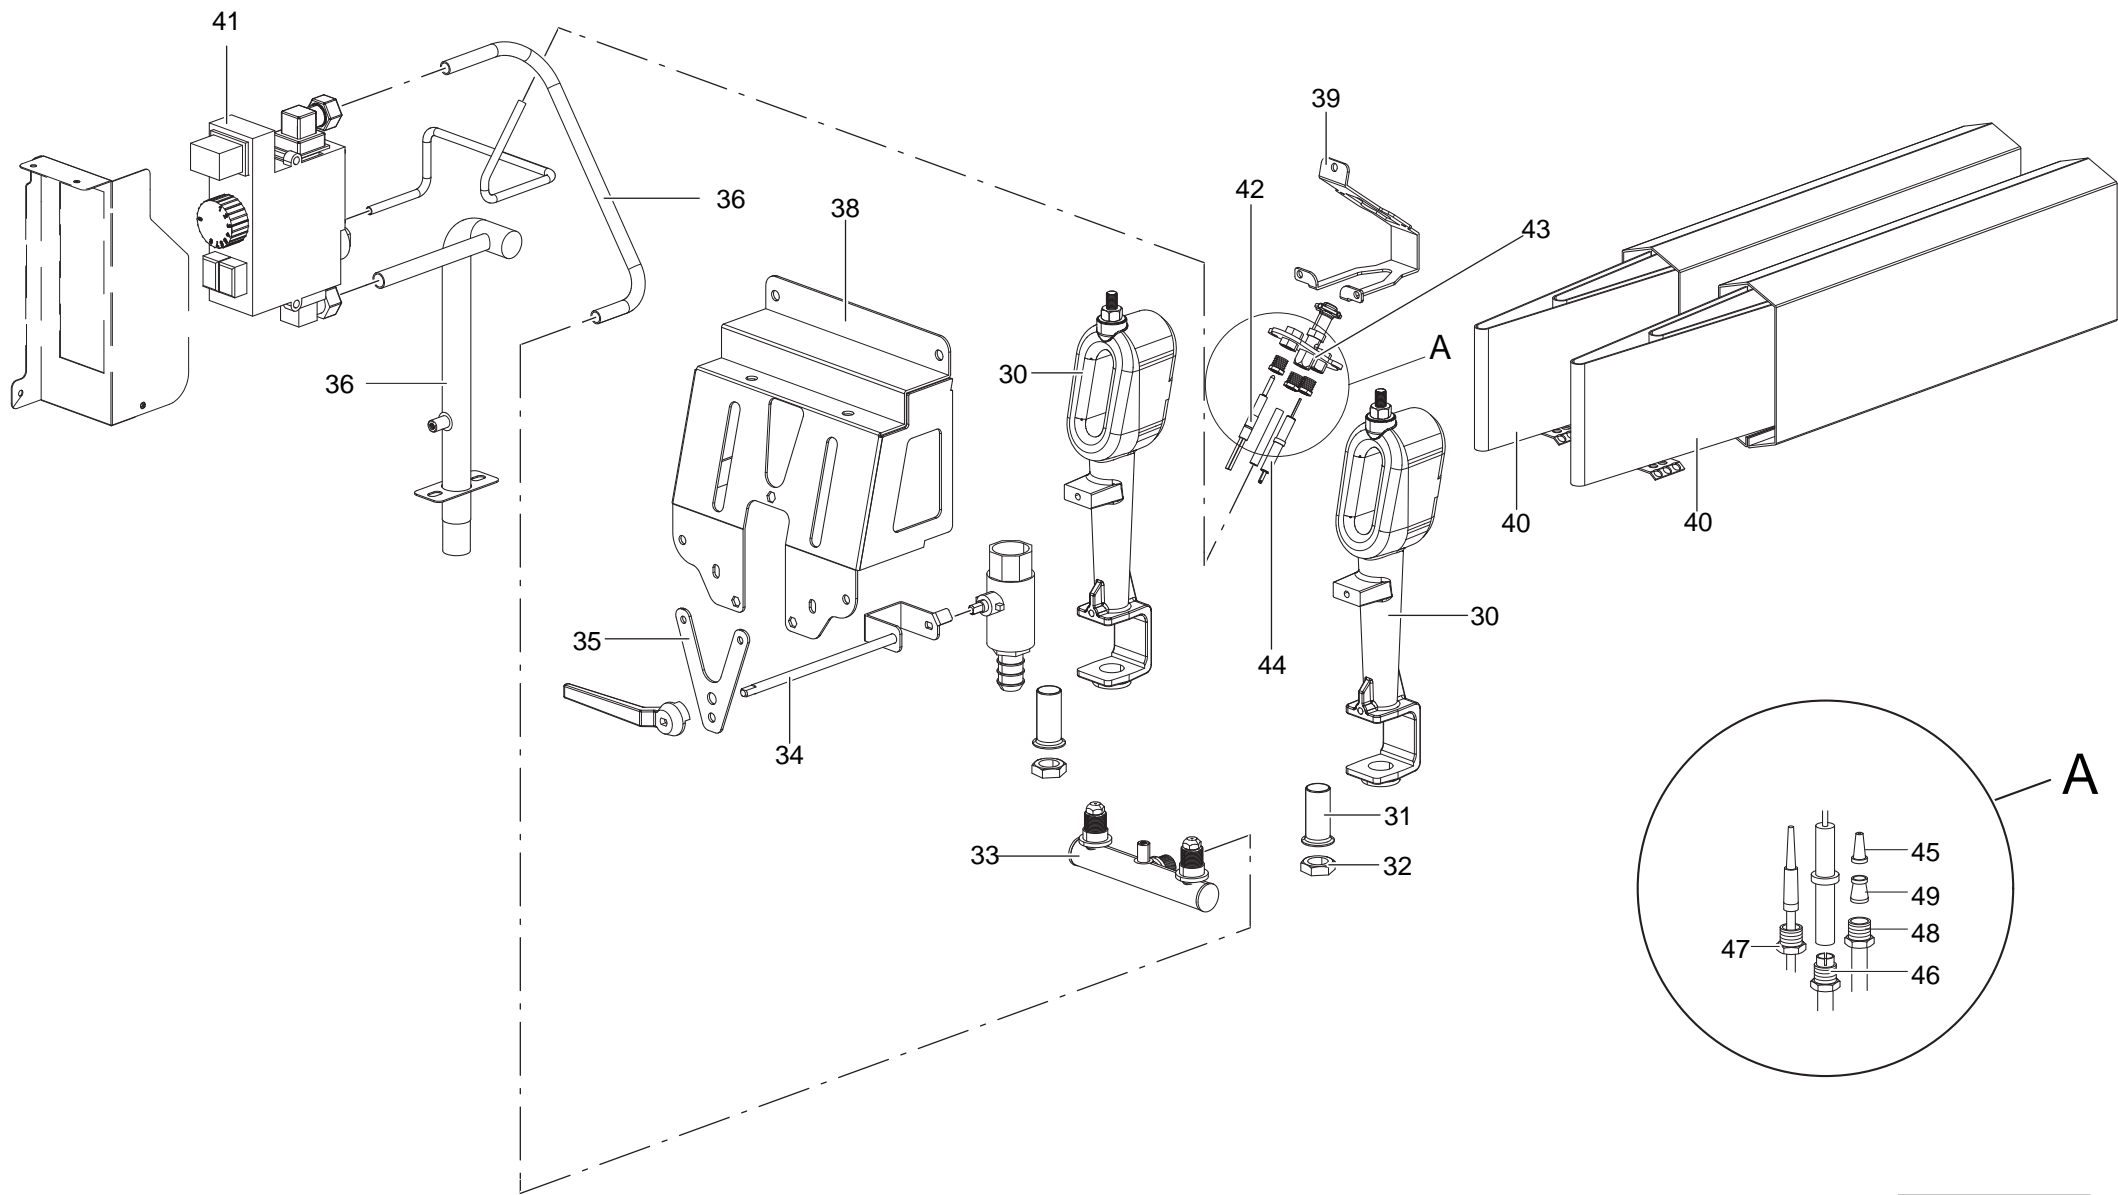

GF477B

DOMINA 700

TAV. 700-037

DOMINA 700

GF477B

TAV. 700-037

TAVOLA	POS.	CODICE	ITALIANO	FRANCESE	INGLESE	TEDESCO
TAV 700-037	1	166574	PORTA A.DX NSA477	PORTE DROITE	RIGHT DOOR	RECHTE TÜR
TAV 700-037	2	160739	MANIGLIA A.NSA49/NSA477 01460010	POINGÉE GFT49	HANDLE GFT49	HANDGRIFF GFT49
TAV 700-037	3	RTTAV00093	AT.MAGNETICO RPV/22 NSA67/	ATTAQUE MAGNETIQUE	MAGNETIC CONNECTION	MAGNETANSCHLUSS
TAV 700-037	4	167345	PROT.VALVOLA SX GF4772V	PROTECTION VALVE	VALVE PROTECTION	VENTIL SCHUTZ
TAV 700-037	5	167020	SUP.VALV.GF477	SOUPAPE DE SÛRETÉ	SAFETY VALVE	SICHERHEITSVENTIL
TAV 700-037	6	166556	FIANCO G4SF77	CÔTÉ	SIDE	SEITE
TAV 700-037	7	166558	AS.CRUSCOTTO GF477	PANNEAU DE CONTRÔLE	DASH BOARD	STIRNBRETT
TAV 700-037	8	PACU700754	SQ.P/TERMOST.L.GF47	THERMOSTAT SUPPORT	THERMOSTAT SUPPORT	BRENNERVERSORGUNG
TAV 700-037	9	166557	TRA.P/PIEDINI GF477/NSA477	TRAVERSE	CROSSBAR	QUERTRÄGER
TAV 700-037	10	163538	DISTANZ.SUP.BRUC.GF47/1	APPUI BURNER	SUPPORT BURNER	BRENNER
TAV 700-037	11	162625	STAFFA F/BULBI DX GF47	AMPOULE SOUTIEN	BULB SUPPORT	BULB
TAV 700-037	12	166582	AS.PIANO+VASCA GF477	CUVE	TANK	BEHÄLTER
TAV 700-037	13	A770000150	A770046.CEST.FRIGG.LT.10/12/14	BASKET	BASKET	WARENKORB
TAV 700-037	14	160408	PERNO ASTA P/CEST.GF49	CHEVILLE POUR CROC	PIN FOR TANKE	SCHRAUBE KORBHAKEN
TAV 700-037	15	PACU700767	ASTA P/CESTELLO GF47	CROC POU PANIER	HOOK FOR TANK	KORBHAKEN
TAV 700-037	16	167732	GRIGLIA CAM.G2S77 INOX	GRILLE POUR CHEMINÉE	CHIMNEY GRILL	SCHORNSTEINROST
TAV 700-037	16A	166594	GRIGLIA CAM. NERA/LUC/RAAF	GRILLE POUR CHEMINÉE	CHIMNEY GRILL	SCHORNSTEINROST
TAV 700-037	17	167834	PARETE POST.CAM.INT.GF477B	PAROI ARRIÈRE CHEMINÉE	FLUE REAR WALL	RÜCKWAND
TAV 700-037	18	166552	POSTERIORE INOX GF477	INOX PANNEAU POSTÉRIEURE	INOX BACK PANEL	INOX RÜCKWAND
TAV 700-037	19	167835	PARATIA CAM.INT.GF477B	PAROI CHEMINÉE	FLUE WALL	VORDERWAND
TAV 700-037	20	167833	PARETE ANT.CAM.INT.GF477B	PAROI AVANT CHEMINÉE	FLUE FRONT WALL	VORDERWAND
TAV 700-037	22	161757	RUBINETTO SCARICO OLIO + MANIGLIA	ROBINET HUILE DE VINTAGE	ROBINET OIL DRAIN	ÖL GIEBEN
TAV 700-037	23	166548	VASCA R/OLIO GF49/2	CUVE HUILE	OIL TANK	ÖLWANNE
TAV 700-037	24	RTCU700277	PIEDINO+T.S.G4SF7/145	PIED	FOOT	FUSS
TAV 700-037	25	166550	PI.INF.INOX GF477	PLAN INFÉRIEUR	LOWER PLAN	UNTERE EBENE
TAV 700-037	26	166554	TRA.UN.FIANCHI ANT.GF477	TRAVERSE	CROSSBAR	QUERTRÄGER
TAV 700-037	27	162199	AS.CERN.P.A.DX NSA49	CHARNIÈRE PORTE DROITE	RIGHT DOOR HINGE	RECHTE TÜRANGEL
TAV 700-037	28	166575	C/PORTA A.INOX NSA477	INOX CONTRE PORTE	INOX COUNTER DOOR	INOX GEGENTÜR
TAV 700-037	29	162198	AS.CERN.P.A.SX NSA49	CHARNIÈRE PORTE GAUCHE	LEFT DOOR HINGE	LINKE TÜRANGEL
TAV 700-037	(30)	161819	AS.BRUC.+TAPPO GF25S	BRULEUR	BURNER	BRENNER
TAV 700-037	31	RTCU700584	REGOLAT.ARIA BRUC.GF47/18X42 1815130180	RÉGULATEUR AIR	AIR REGULATOR	LUFTREGLER
TAV 700-037	32	RTCP800094	C/DADO 3/8"ACC.207456	C/ECROU	C/NUT	C/MUTTER
TAV 700-037	33	165629	AS.SUP.INIET.BRUC.GF15S/1 ZINC.	TUBE D'ALIMENTATION BRÛLEUR	BURNER PIPE	BRENNERVERSORGUNG
TAV 700-037	34	167045	RINVIO RUB.SCA.OLIO GF477	DE DECHARGE DE HUILE	OIL DISCHARGE TAP	ÖLASSHAHN
TAV 700-037	35	165407	SUP.ASTA RUB.SCA.OLIO GF15S/1	ROBINET DE DECHARGE DE HUILE	OIL DISCHARGE TAP	ÖLASSHAHN
TAV 700-037	36	166579	AS.RAMPA GF477 ZINC.	COLLECTEUR	COLLECTOR	SPEISERAMPE
TAV 700-037	37	166604	TU.AL.BRUC.GF477 ALL.	TUBE D'ALIMENTATION BRÛLEUR	FEEDING PIPE FOR BURNER	BRENNERVERSORGUNGSRÖHR
TAV 700-037	38	165969	SUP.BRUC.GF47/3	BRÛLEUR	BURNER	BRENNER
TAV 700-037	39	165122	SQ.P/PILOTA 3V.GF15S/1	EGUERRE	CREW	SQUADRETTA
TAV 700-037	40	166606	AS. SCAMBIATORE	ECHANGEUR DE CHALEUR	HEAT EXCHANGER	WÄRMETAUSCHERS
TAV 700-037	41	167549	CORPO VALVOLA GF477	VALVE	VALVE	VENTIL
TAV 700-037	(42)	RTCU700651	T/COPIA 75/S53 GF47 INT/BIF G1918276	THERMOCOUPLE	THERMOCOUPLE	THERMOELEMENT
TAV 700-037	(43)	RTCU700464	PILOTA 3V.GF47T SIT0160032	VEILLEUSE	PILOT	PILOTBRENNER
TAV 700-037	44	RTCU900010	CAND.ROT.FT4 CAST771492	CANDLE	CANDLE ROT.	CANDLE
TAV 700-037	(45)	VEDI MANUALE UGELLI	INIET. PILOTA	INJECTEUR VEILLEUSE	PILOT INJECTOR	PILOTBRENNEREINSPRITZE
TAV 700-037	46	RTCU900215	RACCORDO CAND. PILOTA	RACCORD POUR BOUGIE VEILLEUSE	FITTING FOR PILOT SPARK PLUG	ANSCHLUSSTÜCK
TAV 700-037	47	RTCP800038	RACCORDO T/C. PILOTA	ÉCROU POUR THERMOCOUPLE	NUT FOR THERMOELEMENT	THERMOELEMENTANSCHLUSS