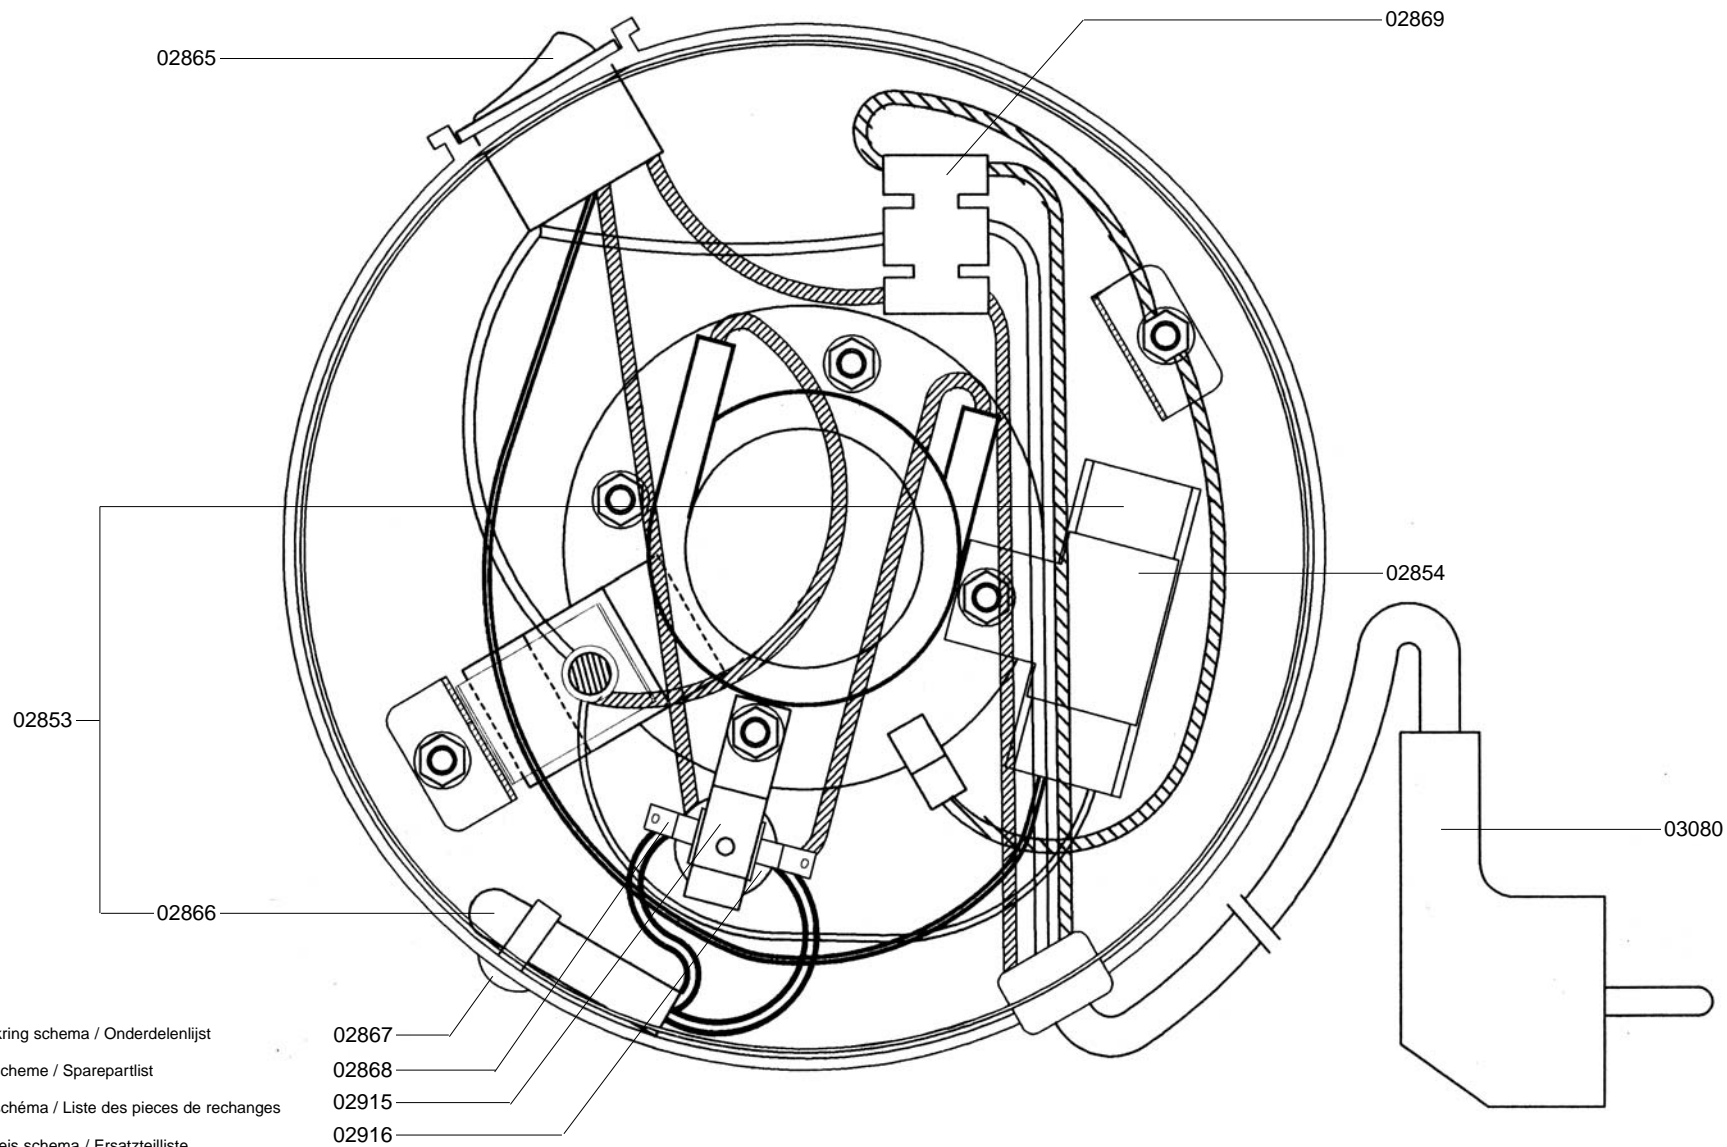

- Zie Stroomkring schema / Onderdelenlijst
- See Circuit scheme / Sparepartlist
- Voir Circuit schéma / Liste des pièces de rechanges
- Sieh Stromkreis schema / Ersatzteilliste

Type : PERCO 5 L
 Artikel : 10405

From mach.nr. : 3HP0001
 Date : 01/00

Page : 1-2
 Rev. : 7 25-08-03

Drawer : A.V.
 Date : 16-12-98

Rated voltage : 1N~ 230V 50-60Hz 1195W

Spare Part Info

***** **Animo** *****
Assen - Holland

- Zie Stroomkring schema / Onderdelenlijst
- See Circuit scheme / Sparepartlist
- Voir Circuit schéma / Liste des pièces de rechanges
- Sieh Stromkreis schema / Ersatzteilliste

- 02867
- 02868
- 02915
- 02916

Type : PERCO 5 L	From mach.nr. : 3HP0001	Page : 2-2	Drawer : A.V.
Artikel : 10405	Date : 01/00	Rev. : 7 25-08-03	Date : 16-12-98
Rated voltage : 1N~ 230V 50-60Hz 1195W	Spare Part Info	***** Animo ***** Assen - Holland	