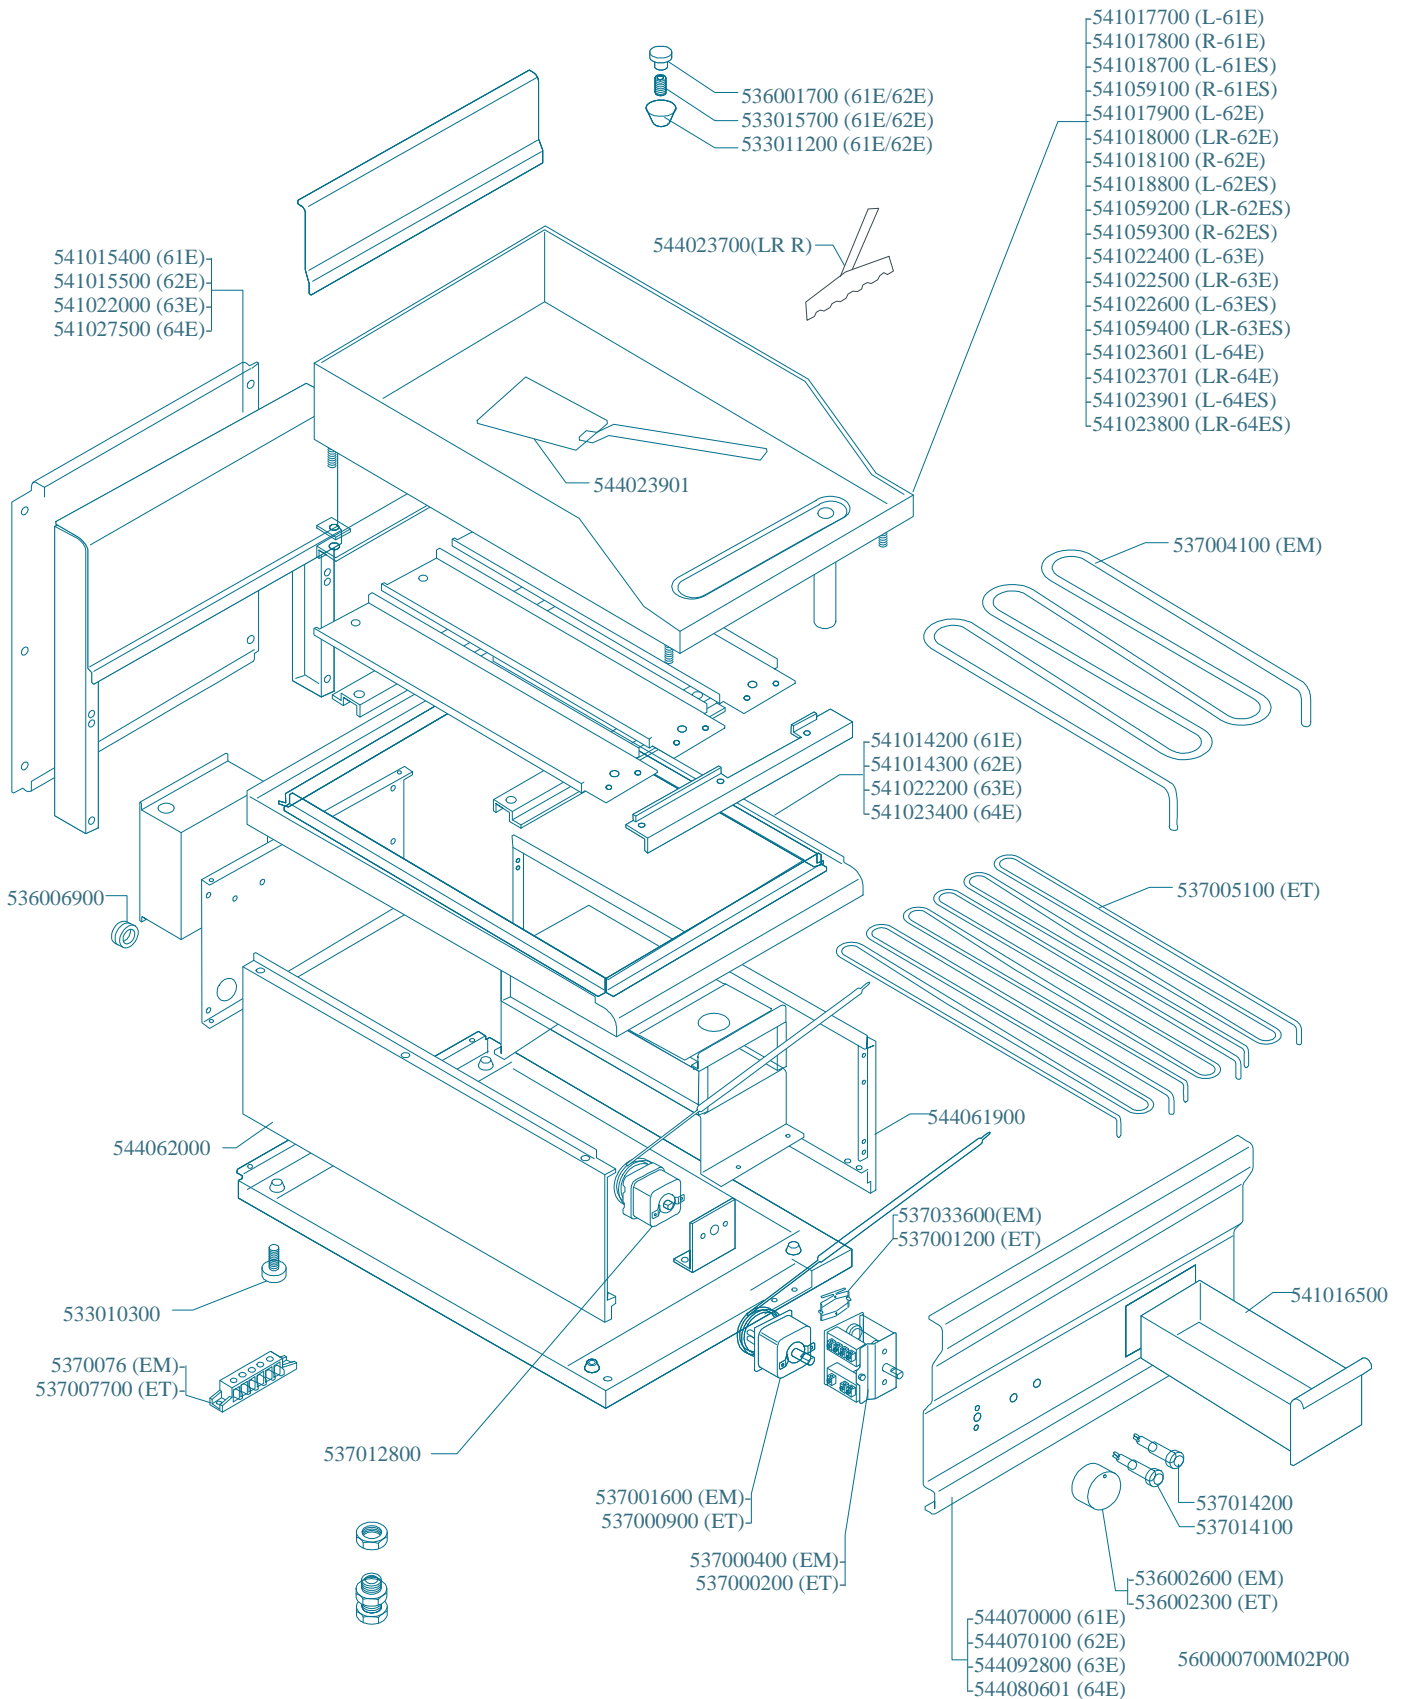

MAGIC SNACK 60

ELETTRICO / ELECTRIC / ELEKTRO / ELECTRIQUE

FT...-61E... FT...-62E... FT...-63E... FT...-64E...

Page	Pos	Code	Description
001		544023700	
001		541022000	NEUTRAL SPACER 63
001		541059400	CHROME PLATE FTLR-63E
001		544023901	SPATTLE FOR FRY-TOP
001		541022200	UPPER PLATE FT-63E
001		536006900	RUBBER CABLE GUIDE D.25MM.HOLE 16MM
001		544061900	RIGHT SIDE PANEL 60 LINE
001		544062000	LEFT SIDE PANEL 60 LINE
001		533010300	ADJUSTABLE FOOT M10*20 D.23
001		537012800	SAFETY THERMOSTAT 420°C THREEPHASE
001		537014200	GREEN WARNING LIGHT 250V
001		537014100	WHITE WARNING LIGHT 250V
001		544092800	CONTROL PANEL FT-63E