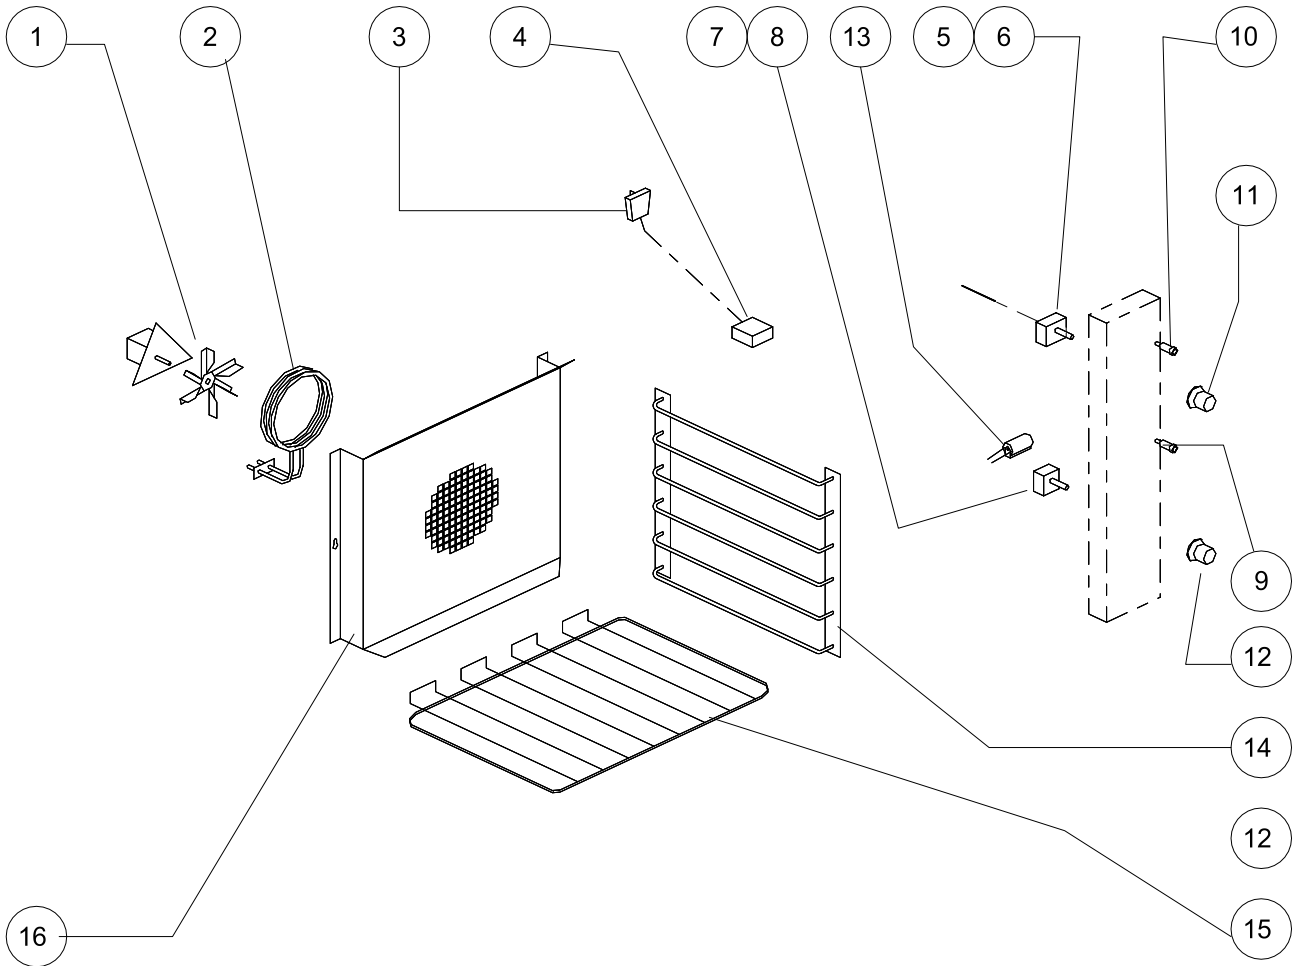

E7202E SPARES INFORMATION

CONTROLS

Item	Spares No.	Description
1.	732910130	Oven Fan
2.	732910290	Oven Element
3.	732910200	Moulded Plug
4.	732910390	Terminal Block
5.	732910210	Operating Thermostat
6.	732910080	Operating T'stat c/w Knob
7.	732910460	Timer
8.	732910100	Timer c/w Knob
9.	732910110	Indicator Neon (Amber)

Item	Spares No.	Description
10.	732910120	Indicator Neon (Red)
11.	732910095	Knob for Operating T'stat
12.	732910105	Knob for Timer
13.	732910560	Buzzer
14.	732910160	Shelf Hanger
15.	732910170	Shelf
16.	732910300	Back Baffle