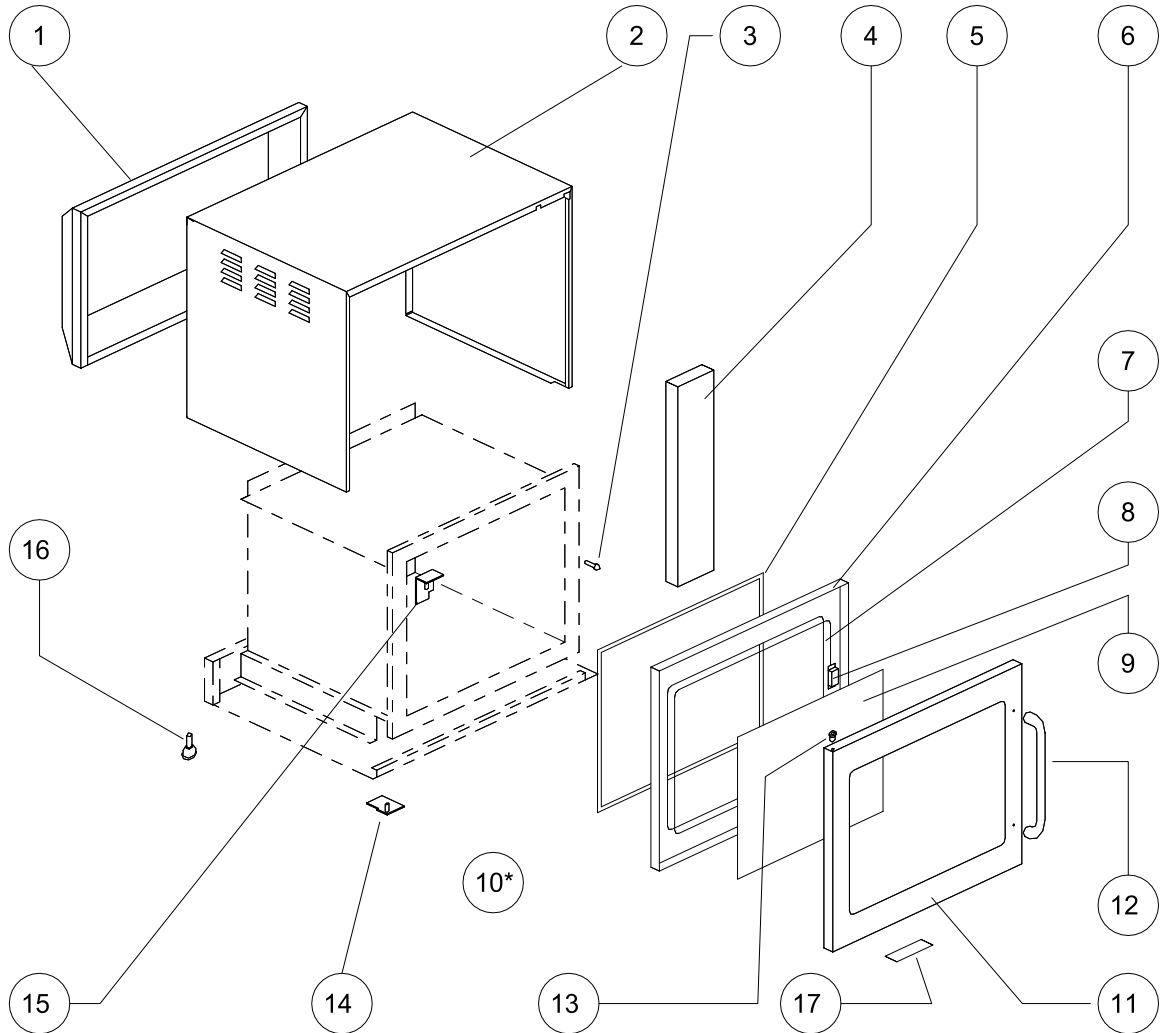

# E7202E SPARES INFORMATION

# FITMENTS

Item	Spares No.	Description
1.	732910220	Outer Back Panel
2.	732910180	Outer Cover
3.	732910670	Door Keeper Stud
4.	732910230	Control Panel
5.	732910000	Door Seal
6.	732910240	Inner Door
7.	732910250	Spacer Frame
8.	732910370	Door Catch

Item	Spares No.	Description
9.	732910260	Inner Door Glass
10*.	732910270	Glass Seal (not illustrated)
11.	732910020	Outer Door c/w Glass
12.	731910050	Door Handle
13.	732910040	Hinge Bush
14.	731910070	Bottom Door Hinge
15.	732910060	Top Door Hinge
16.	731910190	Foot
17.	732910280	Control Panel Hinge