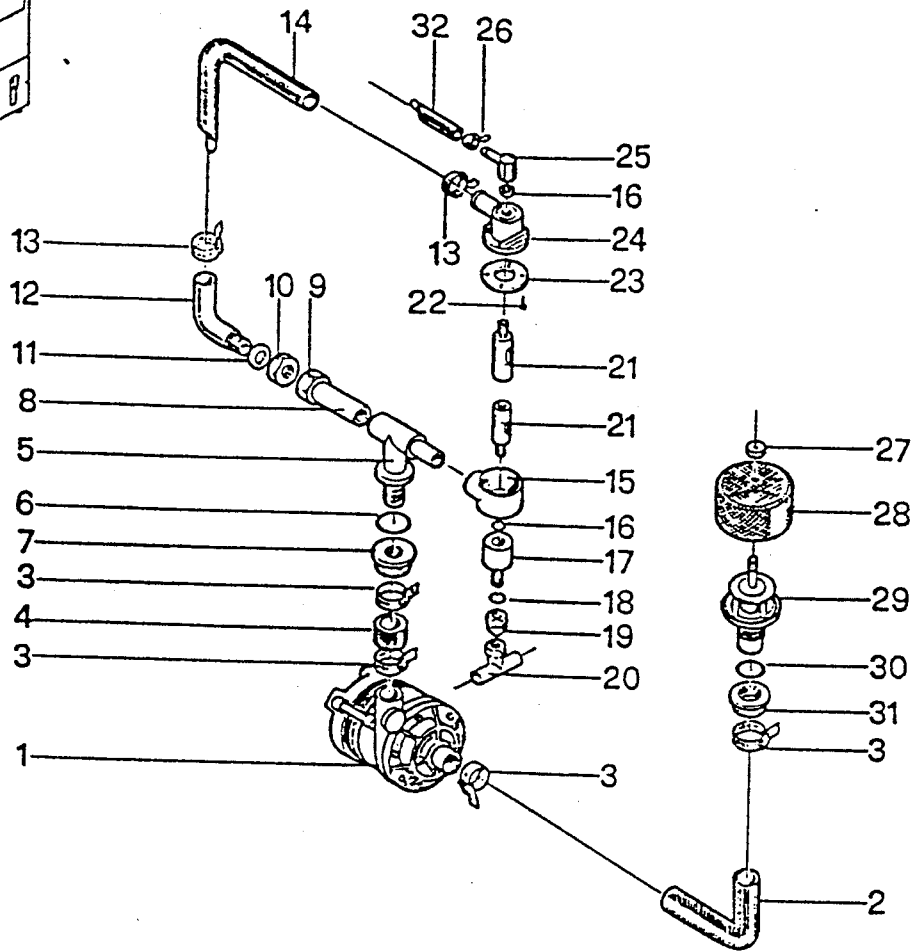

No
No

mod. 600

SILANOS

tavola n°3

POS.	CODICE	DESCRIZIONE	DENOMINATION	DESCRIPTION	BEZEICHNUNG
1	902280	POMPA HP 0,75	POMPE	PUMP	PUMPE
1	902295	POMPA HP 0,75	POMPE	PUMP	PUMPE
1	902290	POMPA HP 0,75	POMPE	PUMP	PUMPE
2	903680	MANICOTTO ASPIRAZIONE	MANCHON D'ASPIRATION	INLET ELBOW	ANSAUGMUFFE
3	902481	FASCETTA Ø 40-55	COLLIER	PIPE FITTING	SCHELLE
4	903751	MANICOTTO MANDATA	MANCHON DE REFAULEMENT	OUTLET ELBOW	AUSLASSMUFFE
5	905416	RACCORDO	RACCORD	PIPE FITTING	ANSCHLUSSE
6	903325	GUARNIZIONE I 1/4" GAS	JOINT	GASKET	DICHTUNG
7	902080	GHIERA I 1/4" GAS	FRETTE	RING-NUT	DICHTUNG
8	905412	CODOLO	TUYAU DE RACCORDEMENT	DRAIN - PIPE	NUTMUTTER
9	956053	DADO I" GAS	ECROU	VERBINDUNG	NUTMUTTER
10	902130	GHIERA I" GAS	FRETTE	NUT	MUTTER
11	903280	GUARNIZIONE I" GAS	JOINT	RING-NUT	MUTTER
12	905399	RACCORDO MANDATA	RACCORD	GASKET	NUTMUTTER
13	902461	FASCETTA Ø 30-40	COLLIER	PIPE FITTING	DICHTUNG
14	903780	MANICOTTO MANDATA SUPERIORE	DURITE DE REFOULEMENT SUPERIEUR	UPPER OUTLET ELBOW	SCHELLE
15	904290	MOZZO INFERIORE	MOYEU INFERIEUR	ELBOW	OBERE AUSLASSMUFFE
16	904390	O-RING	O-RING	LOWER HUB	UNTERE NABE
17	906400	SUPPORTO	PALIER	O-RING	O-RING
18	904330	O-RING	O-RING	JOURNAL-BEARING	TRÄGER
19	902100	GHIERA 3/8" GAS	VIROLE	O-RING	O-RING
20	905386	RACCORDO	RACCORD	LOCK NUT	NUTMUTTER
21	904740	PERNO LAVAGGIO	TOURILLON DE LAVAGE	PIPE FITTING	ANSCHLUSSE
22	907781	VITE	VIS	WASH PIN	WASCHSTIFT
23	903330	GUARNIZIONE	JOINT	SCREW	SCHRAUBE
24	904300	MOZZO SUPERIORE	MOYEU SUPERIEUR	GASKET	DICHTUNG
25	907930	RACCORDO RISCIAQUO	RACCORD RINCAGE	UPPER HUB	OBERE NABE
26	902440	FASCETTA I3-20	COLLIER	PIPE FITTING RINSING	OBERE SPÜLANSCLUSS
27	902850	GHIERA	FRETTE	CLAMP	SCHELLE
28	902590	FILTRO	FILTRE	RING NUT	NUTMUTTER
29	957024	RACCORDO ASPIRAZIONE	RACCORD ASPIRATION	FILTER	FILTER
30	903320	GUARNIZIONE	JOINT	INTAKE PIPE FITTING	ANSAUGANSCHLUSS
31	902090	GHIERA I" 3/4 GAS	VIROLE	GASKET	DICHTUNG
32	907590	TUBO GOMMA Ø 12x17	TUYAU EN CAOUTCHOUC	LOCK NUT	NUTMUTTER
				RUBBER HOSE	GUMMISCHLAUSCH