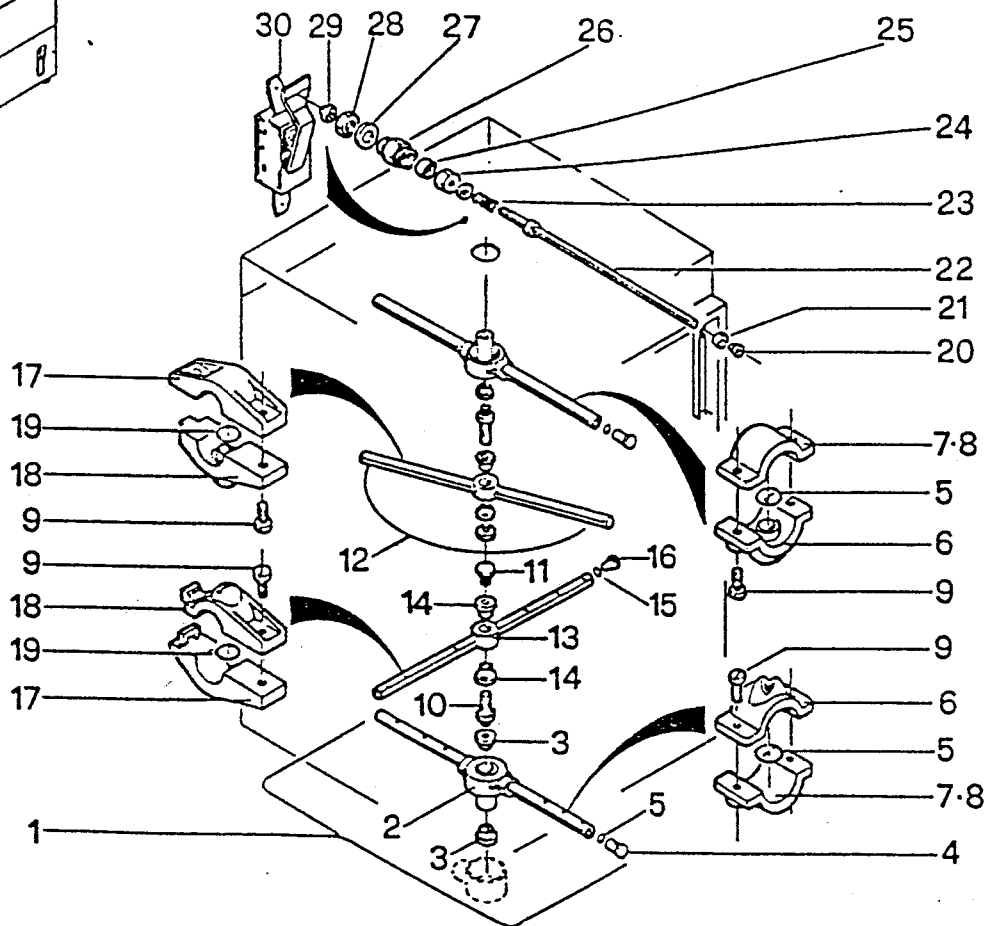

mod. 600

SILANOS

tavola n° 4

POS.	CODICE	DESCRIZIONE	DENOMINATION	DESCRIPTION	BEZEICHNUNG
1	902941	GIRANTE LAVAGGIO COMPLETA	BRAS DE LAVAGE COMPLET	COMPLETE WASH ARM	KOMPLETTE MASCHLAUFRAD
2	902940	GIRANTE LAVAGGIO	BRAS DE LAVAGE	WASH ARM	WASCHLAUFRAD
3	900513	BUSSOLA LAVAGGIO	DOUILLE DE LAVAGE	WASH BUSH	WASCHBUCHSE
4	906440	TAPPO GIRANTE LAVAGGIO	BOUCHON BRAS DE LAVAGE	PLUG FOR WASH ARM	VERSCHLUSS MASCHLAUFRAD
5	904311	O-RING	O-RING	O-RING	VERSCHLUSS MASCHLAUFRAD
6	901701	COLLARE PER GETTO	COLLIER POUR JET	O-RING	O-RING
7	902801	GETTO LAVAGGIO dx	JET DE LAVAGE DROITE	COLLAR FOR JET	KRAGEN DUSE
8	902902	GETTO LAVAGGIO sx	JET DE LAVAGE GAUCHE	RIGHT-HAND WASHING JET	RECHTE MASCHOUSE
9	907720	VITE	VIS	LEFT-HAND WASHING JET	LINKE MASCHOUSE
10	904760	PERNO RISCIAQUO	TOURILLON DE RINCAGE	SCREW	SCHRAUBE
11	902380	GHIERA BLOCCAGGIO	FRETTE DE BLOCAGE	RINSE PIN	SPULSTIFT
12	903001	GIRANTE RISCIAQUO COMPLETO	BRAS DE RINCAGE COMPLET	RING NUT	KLEMMUTTER
13	903000	GIRANTE RISCIAQUO	BRAS DE RINCAGE	COMPLETE RINSEARM	KOMPLETTE SPULLAUFRAD
14	900520	BUSSOLA RISCIAQUO	DOUILLE DE RINCAGE	RINSE ARM	SPULLAUFRAD
15	904321	O-RING	O-RING	RINSE BUSH	SPULBUCHSE
16	906450	TAPPO GIRANTE RISCIAQUO	BOUCHON BRAS DE RINCAGE	O-RING	O-RING
17	901710	COLLARE PER GETTO	COLLIER POUR JET	PLUG FOR RINSEARM	VERSCHLUSS SPULLAUFRAD
18	902817	GETTO RISCIAQUO	JET DE RINCAGE	COLLAR FOR JET	KRAGEN DUSE
19	904310	O-RING	O-RING	RINSING JET	SPULDUSE
20	956045	BUSSOLA	DOUILLE	O-RING	O-RING
21	956046	DADO	ECROU	BUSH	BUCHSE
22	951728	ASTA MICRO	TIGE MICROINTERRUPTEUR	NUT	MUTTER
23	904079	MOLLA	RESSORT	MICROSWITCH-ROD	MIKROSCHALTERANSCHLUSS
24	906093	GHIERA 3/8" GAS	VIROLE	SPRING	FEDER
25	900075	GUARNIZIONE	JOINT	LOCK NUT	NUTMUTTER
26	956092	RACCORDO MICRO	RACCORD MICROINTERRUPTEUR	GASKET	DICHTUNG
27	903351	GUARNIZIONE	JOINT	MICROSWITCH PIPE FITTING	MIKROSCHALTERANSCHLUSS
28	956112	GHIERA 1/4" GAS	VIROLE	GASKET	DICHTUNG
29	902030	DADO AUTOBLOCCANTE	ECROU	LOCK NUT	NUTMUTTER
30	904032	MICROINTERRUPTORE	MICROINTERRUPTEUR	NUT	MUTTER
				MICRO SWITCH	MIKROSCHALTER