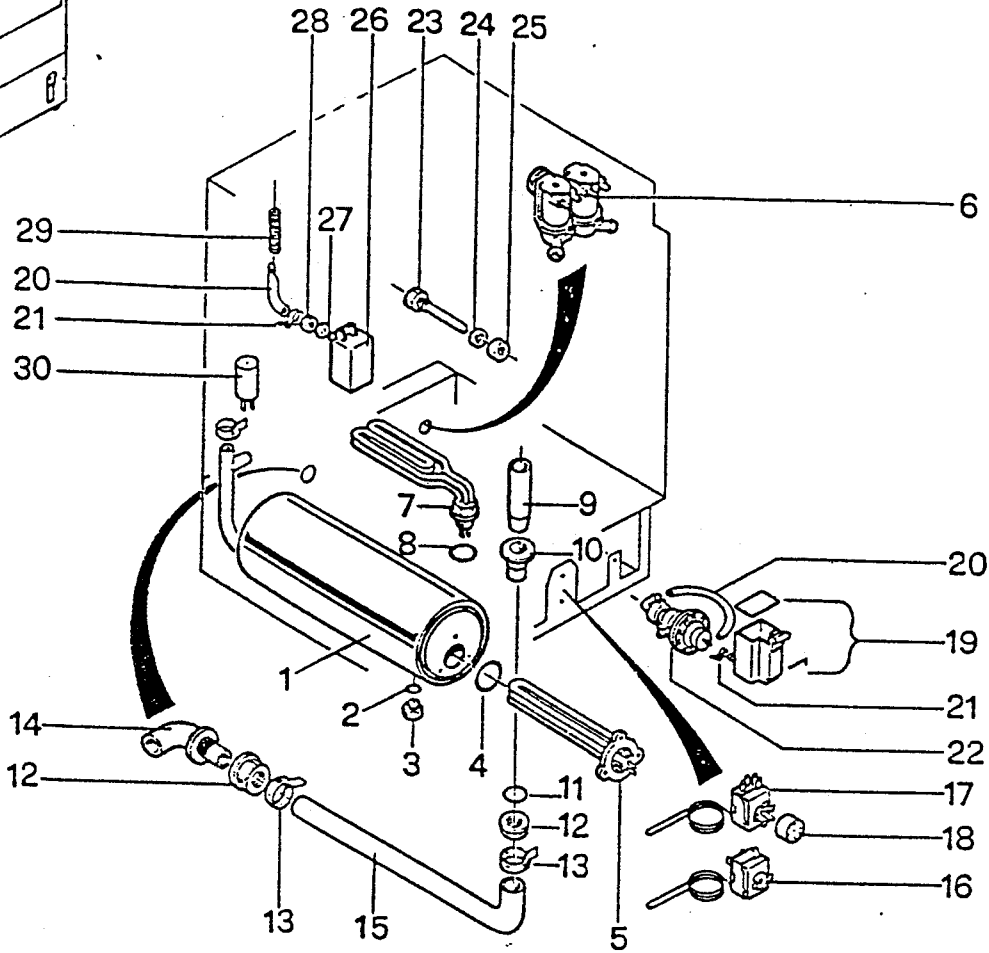

mod. 600

SILANOS

tavola n° 2

POS.	CODICE	DESCRIZIONE	DENOMINATION	DESCRIPTION	BEZEICHNUNG
1	900450	BOILER	CHAUFFE EAU	BOILER	HEISSWASSERSPEICHER
2	904430	O-RING	O-RING	O-RING	O-RING
3	907820	VITE	VIS	SCREW	SCHRAUBE
4	903360	GUARNIZIONE	JOINT	GASKET	DICHTUNG
5	905560	RESISTENZA 4500W	RESISTANCE	HEATING ELEMENT	HEIZKÖRPER
6	902400	ELETTROVALVOLA A 2 VIE	SOUPAPE ELECTRIQUE	ELECTRIC VALVE	ELEKTROVENTIL
6	902390	ELETTROVALVOLA A 1 VIA	SOUPAPE ELECTRIQUE	ELECTRIC VALVE	ELEKTROVENTIL
7	905770	RESISTENZA 3000W	RESISTANCE	HEATING ELEMENT	HEIZKÖRPER
8	903300	GUARNIZIONE	JOINT	GASKET	DICHTUNG
9	907310	TROPPOPIENO	NIVEAU	OVER FLOW	VEBERLAUF
10	905410	RACCORDO SCARICO	RACCORD DECHARGE	PIPE FITTING FOR OUTLET	ABLAUFANSCHLUSS
11	904380	O-RING	O-RING	O-RING	O-RING
12	902080	GHIERA Ø I 1/4" GAS	FRETTE	RING-NUT	NUTMUTTER
13	902481	FASCETTA Ø 40-55	COLLIER	CLAMP	SHELLE
14	905410	RACCORDO DI SCARICO	RACCORD DE DECHARGE	PIPE FITTING FOR OUTLET	ABLAUFANSCHLUSS
15	903840	MANICOTTO SCARICO	MANCHON DE DECHARGE	DRAINING OUTLET	AUSLASSMUFFE
16	907120	TERMOSTATO VASCA	THERMOSTAT DU PANIER	TANK THERMOSTAT	WANNENTHERMOSTAT
17	907100	TERMOSTATO 0°-90°	THERMOSTAT	THERMOSTAT	THERMOSTAT
18	903982	MANOPOLA	BOUION	KNOB	KNOPF
19	901761	CONTENITORE BRILLANTANTE	RECIPIENT BRILLANTANT	GLASSAGENT CONTAINER	GLANZSPÜLMITTELBEHÄLTER
20	907270	TUBO ASP. BRILLANTANTE	TUYAU	PIPE	LAUCH
21	902425	FASCETTA ELASTICA	COLLIER	CLAMP	SHELLE
22	902203	DOSATORE COMPLETO	DOSEUR COMPLET	COMPLETE DOSING DEVICE	DOSIERSATZ
23	905190	PORTA BULBO	SIEGE DE BULBE	SEATING BULB	KUGELSITZ
24	903250	GUARNIZIONE 1/2" GAS	JOINT	GASKET	DICHTUNG
25	902110	GHIERA 1/2" GAS	VIROLE	LOCK NUT	NUTMUTTER
26	907252	TRAPPOLA ARIA	RESERVOIR AIR	AIR TRAP	LUFTFALLE
27	903260	GUARNIZIONE 3/8" GAS	JOINT	GASKET	DICHTUNG
28	902100	GHIERA 3/8" GAS	VIROLE	LOCK NUT	NUTMUTTER
29	904131	MOLLA TRAPPOLA ARIA	RESSORT	SPRING	FEDER
30	901740	CONDENSATORE 12,5 F	CONDENSATEUR	CONDENSER	KONDENSATOR

No
No