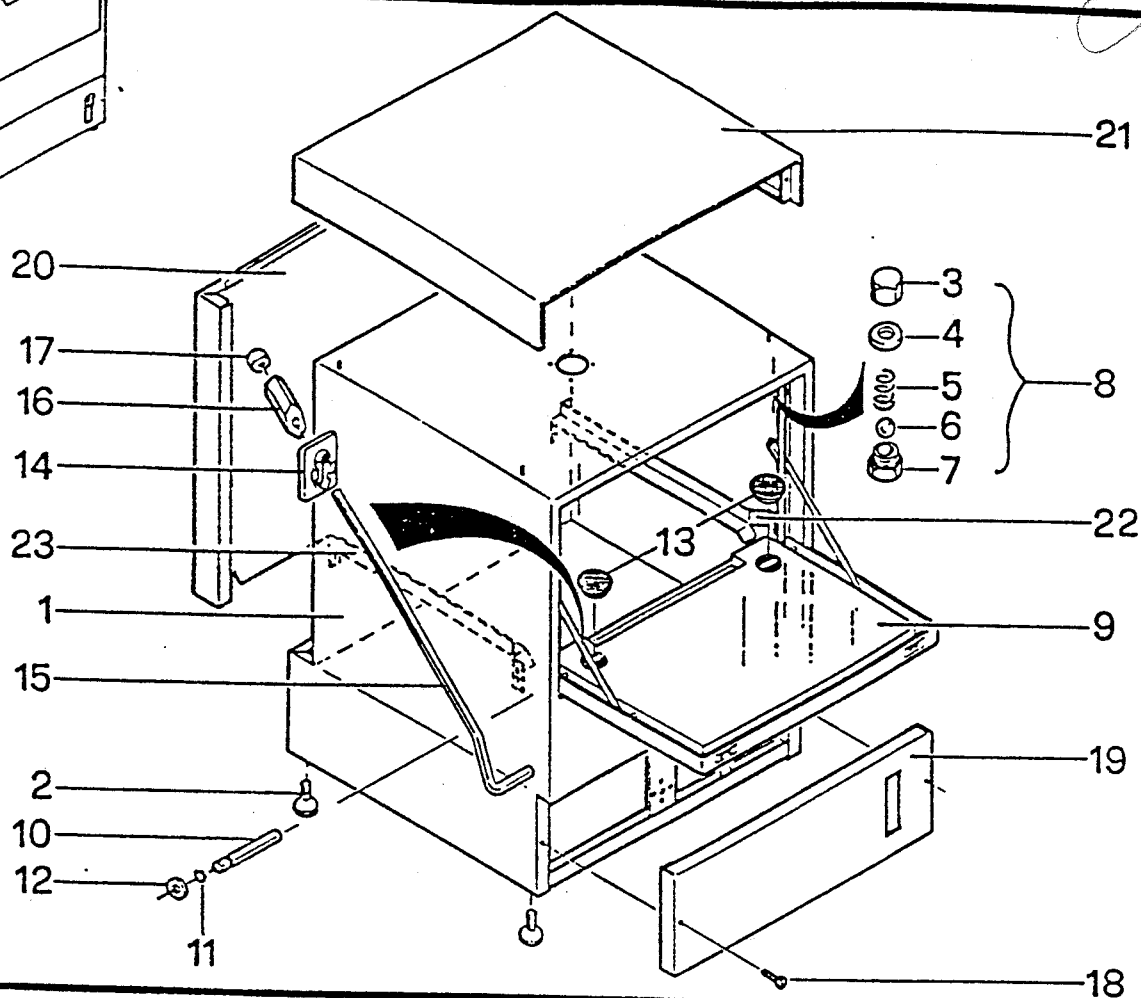

mod. 600

SILANOS

mod. 600

SILANOS

tavola n° 1

POS.	CODICE	DESCRIZIONE	DENOMINATION	DESCRIPTION	BEZEICHNUNG
1	901021	CARROZZERIA	CARROSSERIE	BASE	KAROSSERIE
2	904990	PIEDINO REGOLABILE	PETIT PIED REGABLE	RUBBER LEG	EINSTELLBARER SOCKEL
3	905612	DADO SCROCCHETTO	ECROU DU CLIQUET	NUT LATCH	KLIKENMUTTER
4	904360	OR	O-RING	O-RING	O-RING
5	908040	MOLLA	RESSORT	SPRING	FEDER
6	906260	SFERA INOX	SPHERE	BALL	KUGEL
7	906010	SEDE SFERA	SIEGE DE LA SPHERE	SEATING BALL	KUGELSITZ
8	906101	SCROCCHETTO	FERMETURE PORTE	DOOR CATCH	SCHNAPPVERSCHLUSS
9	905160	PORTA	PORTE	DOOR	TÜR
10	904790	PERNO PORTINA	TOURILLON DE LA PORTE	DOOR PIN	TÜRSCHARNIERESTIFT
11	906200	SEGER	SEGER	SEGER	TÜRSCHARNIERESTIFT
12	905950	RONDELLA	SEGER	SEGER	TÜRSCHARNIERESTIFT
13	906435	TAPPO	RONDELLE	WASHER	SEEGERSICHERUNG
14	904952	PIASTRINA	BOUCHON	PLUG	UNTERLEGSHEIBE
15	956001	TIRANTE PORTA	PLAQUETTE	PLATE	PLÄTTCHEN
16	905430	FERMO PORTA	TIRANT DU PORTE	DOOR SCREW STAY	TÜR ZUGSTANGE
17	902040	DADO AUTOBLOCCANTE	FERMETURE PORTE	DOOR SUPPORT	TÜRHALTERUNG
18	907861	VITE M5x30	ECROU	NUT	MUTTER
19	904500	PANNELLO INFERIORE	VIS	SCREW	SCHRAUBE
20	904640	PANNELLO POSTERIORE	PANNEAU INFERIEUR	LOWER PANEL	UNTERE TAFEL
21	904700	PANNELLO SUPERIORE	PANNEAU POSTERIEUR	BOCK PANEL	HINTERWAND
22	901676	GUIDA CESTELLO dx	PANNEAU SUPERIEUR	UPPER SIDE PANEL	OBERE TAFEL
23	901675	GUIDA CESTELLO sx	COULISSE PANIER	BASKET GUIDE	KORBÜFÜHRUNG
			COULISSE PANIER	BASKET GUIDE	KORBÜFÜHRUNG