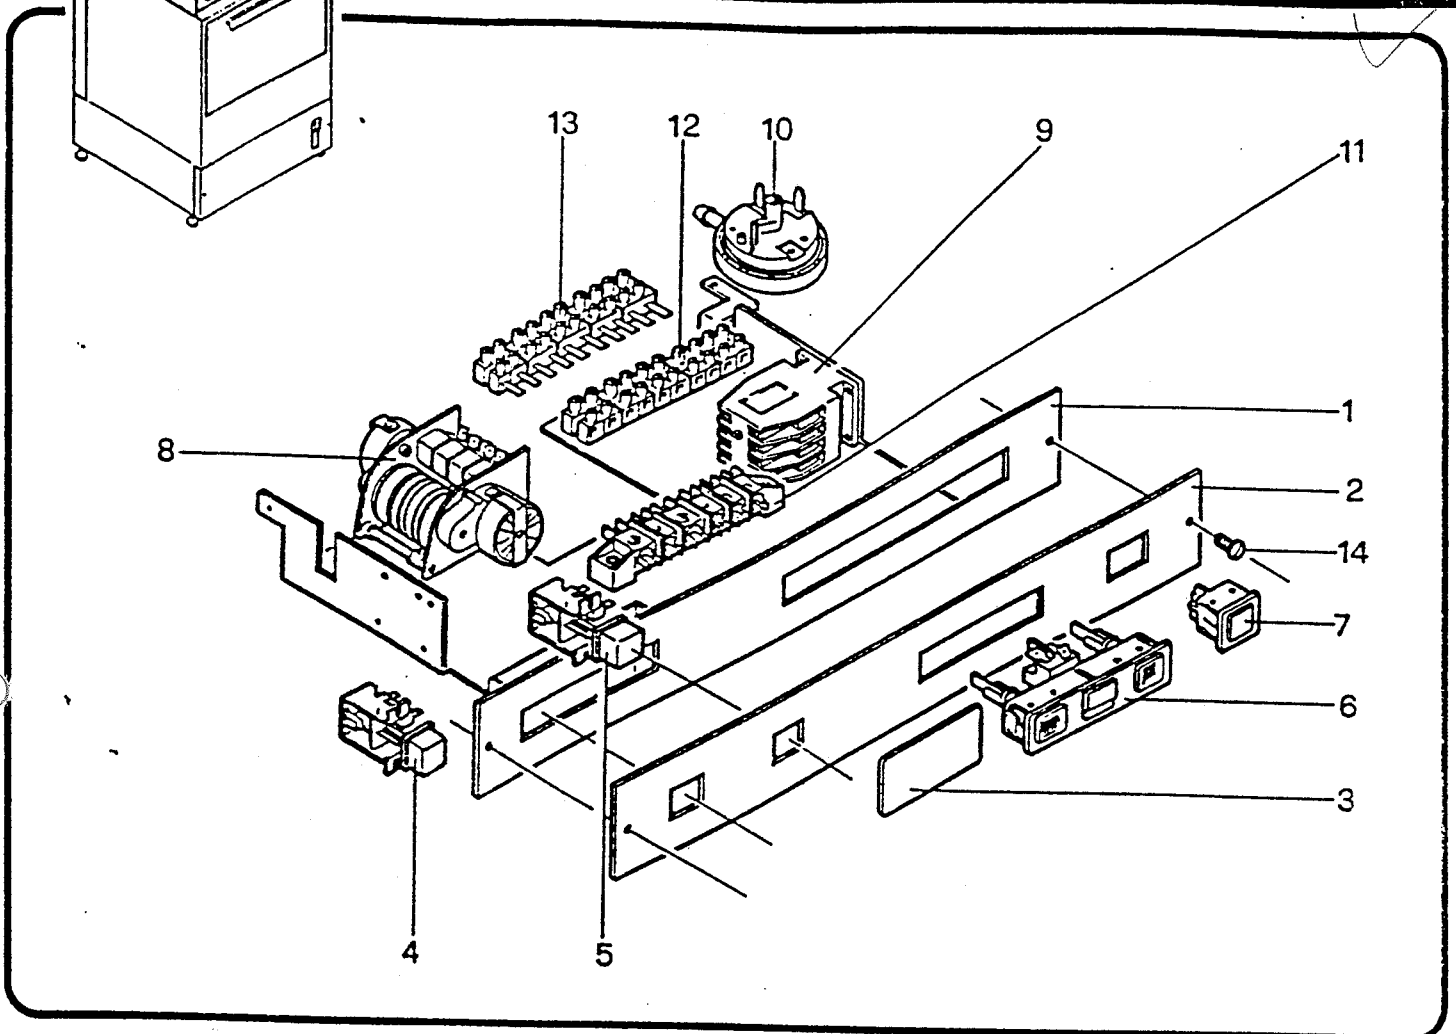

mod. 600

SILANOS

tavola n° 5

POS.	CODICE	DESCRIZIONE	DENOMINATION	DESCRIPTION	BEZEICHNUNG
1	952997	PIASTRA COMPONENTI ELETTRICI	TABLEAU COMMANDE	ELECTRIC PANEL	E. TAFEL
2		PANNELLO COMANDI	PANNEAU DE CONTROLE	CONTROL PANEL	SCHALT TAFEL
3		TARGHETTA	PLAQUE	PLATE	SCHILDE
4	903600	INTERR. SPIA PREPAR.	INTERRUPTEUR VOYANT DE PREPARATION	ILLUM. "PREPARATION" SWITCH	LEUCHTENDER-DRUCKKNOPF
5	905300	PULSANTE SPIA CICLO	BOUTON CYCLE	ILLUM. "CYCLE" PUSH-BUTTON	VORBEREITUNG-DRUCKKNOPFSCHALTER
6	905335	PULSANTIERA	TABLEAU DES BOUTONS	SWITCH BUTTON	DRUCKKNOPFSCHALTER
7	903652	LAMPADA BOILER	LAMPE BOILER	BOILER LAMP	WARMWASSERSPEICHERLAMPE
8	907182	TIMER CICLO	TIMER CYCLE	CYCLE TIMER	ZYCLUSZEITUHR
9	907041	TELERUTTORE	TELERUPTEUR	CONTACTOR	SCHÜTZ
10	905270	PRESSOSTATO	PRESSOSTAT	PRESSURE SWITCH	DRUCKMÄCHTER
11	904150	MORSETTIERA	BORNES	TERMINAL BOARD	KLEMMLEISTE
12	904151	MORSETTIERA	BORNES	TERMINAL BOARD	KLEMMLEISTE
13	904152	MORSETTIERA	BORNES	TERMINAL BOARD	KLEMMLEISTE
14	907860	VITE M5x12	VIS	SCREW	SCHRAUBE