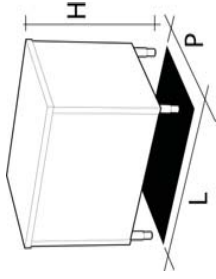

LISTA RICAMBI PER CODICE - SPARE PARTS CODES LIST

NUM.	1	2	3	4	5	6	7	8	9	10	11	12	13	14	15	16	
Descrizione	Rotellina porta sinistra senza freno	Rotellina porta destra senza freno	Rotellina porta destra con freno	Paracolpi a fungo nero	Porta scorrevole sinistra	Porta scorrevole destra	Porta battente destra o sinistra	Cerniera	Piedone	Ripiano	Ripiano	Porta scorrevole sinistra	Porta scorrevole destra	Porta battente destra o sinistra	Ruota ø 125 mm con freno	Ruota ø 125 mm con freno	Supporto reggi-ripiano
Description	Wheel for left door without break	Wheel for right door without break	Wheel for right door with break	Black shock absorber	Left sliding door	Right sliding door	Right or left wing door	Door hinge	Foot	Shelf	Shelf	Left sliding door	Right sliding door	Right or left wing door	Wheel ø 125 mm with break	Wheel ø 125 mm with break	Support for shelf
P (mm)	-	-	-	-	-	-	-	-	-	600	700	2000	2000	2000	-	-	-
H (mm)	-	-	-	-	-	-	-	-	-	-	-	-	-	-	-	-	2000
600																	
800							0504465900			0855372000	0855370800			0855378000			
1000					0855360500	0855359400	0504466100			0855372100	0855370900			0855378100			
1100					0855360600	0855359500				0855372200	0855371000			0855378200			
1200					0855360700	0855359600	0504466300			0855372300	0855371100	0855362500	0855362000				
1300					0855360800	0855359700				0855372400	0855371200						
1400	0855309701	0855309601	0855358100	0140403100	0855360900	0855359800		0511304900	0805318400	0855372500	0855371300	0855362600	0855362100		0961300001	0961300001	0531306100
1500					0855361000	8055359900				0855372600	0855371400						
1600					0855361100	0855360000				0855372700	0855371500	0855362700	0855362200				
1700					0855361200	0855360100				0855372800	0855371600						
1800					0855361300	0855360200				0855372900	0855371700	0855362800	0855362300				
1900					0855361400	0855360300				0855373000	0855371800						
2000					0855361500	0855360400				0855373100	0855371900	0855362900	0855362400