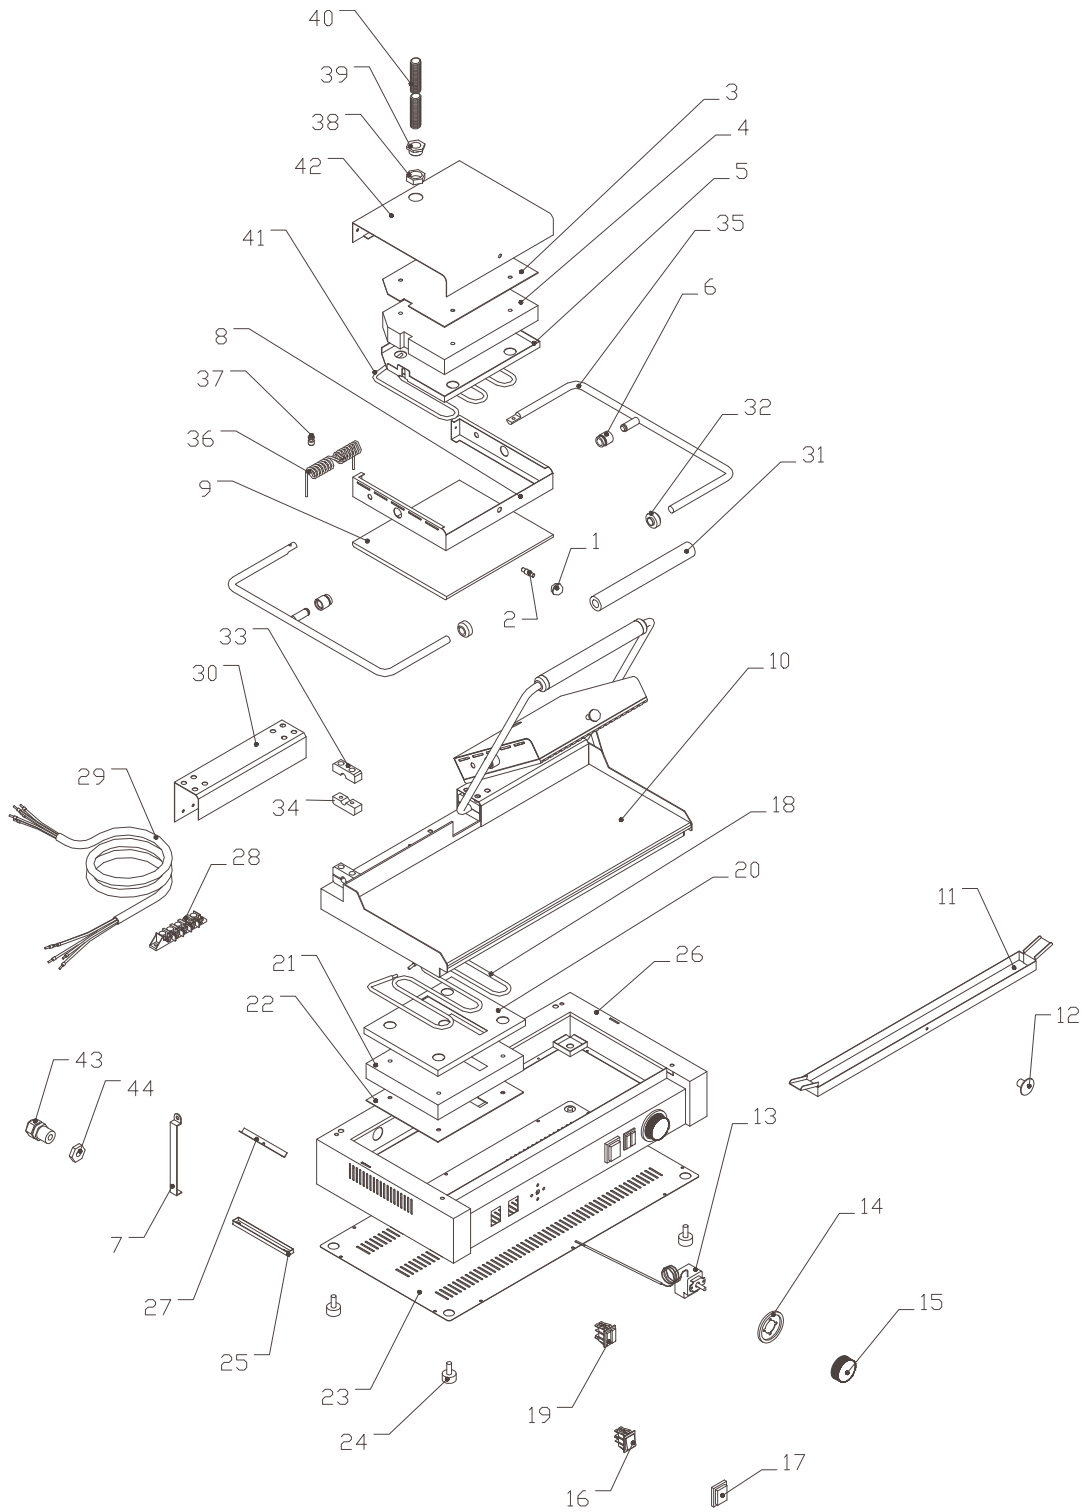

Artikelnr. 255006 (PD-2020L)

	CODE		CODE		CODE		CODE
1	407803200	14	402595000	27	451008700	40	408702400
2	408701500	15	402593000	28	402080100	41	401031200
3	452202080	16	401500500	29	402010700	42	452202040
4	407502125	17	401509000	30	452202330	43	402086016
5	452202070	18	401031800	31	408015020	44	402086216
6	408701800	19	401510000	32	408701700		
7	452202170	20	452202050	33	408702300		
8	452202090	21	407502124	34	408702350		
9	503001180	22	452202060	35	408015000		
10	503001080	23	452202230	36	408702500		
11	503001170	24	407810500	37	408701600		
12	407803050	25	451008600	38	408702200		
13	402503000	26	503001210	39	408701900		