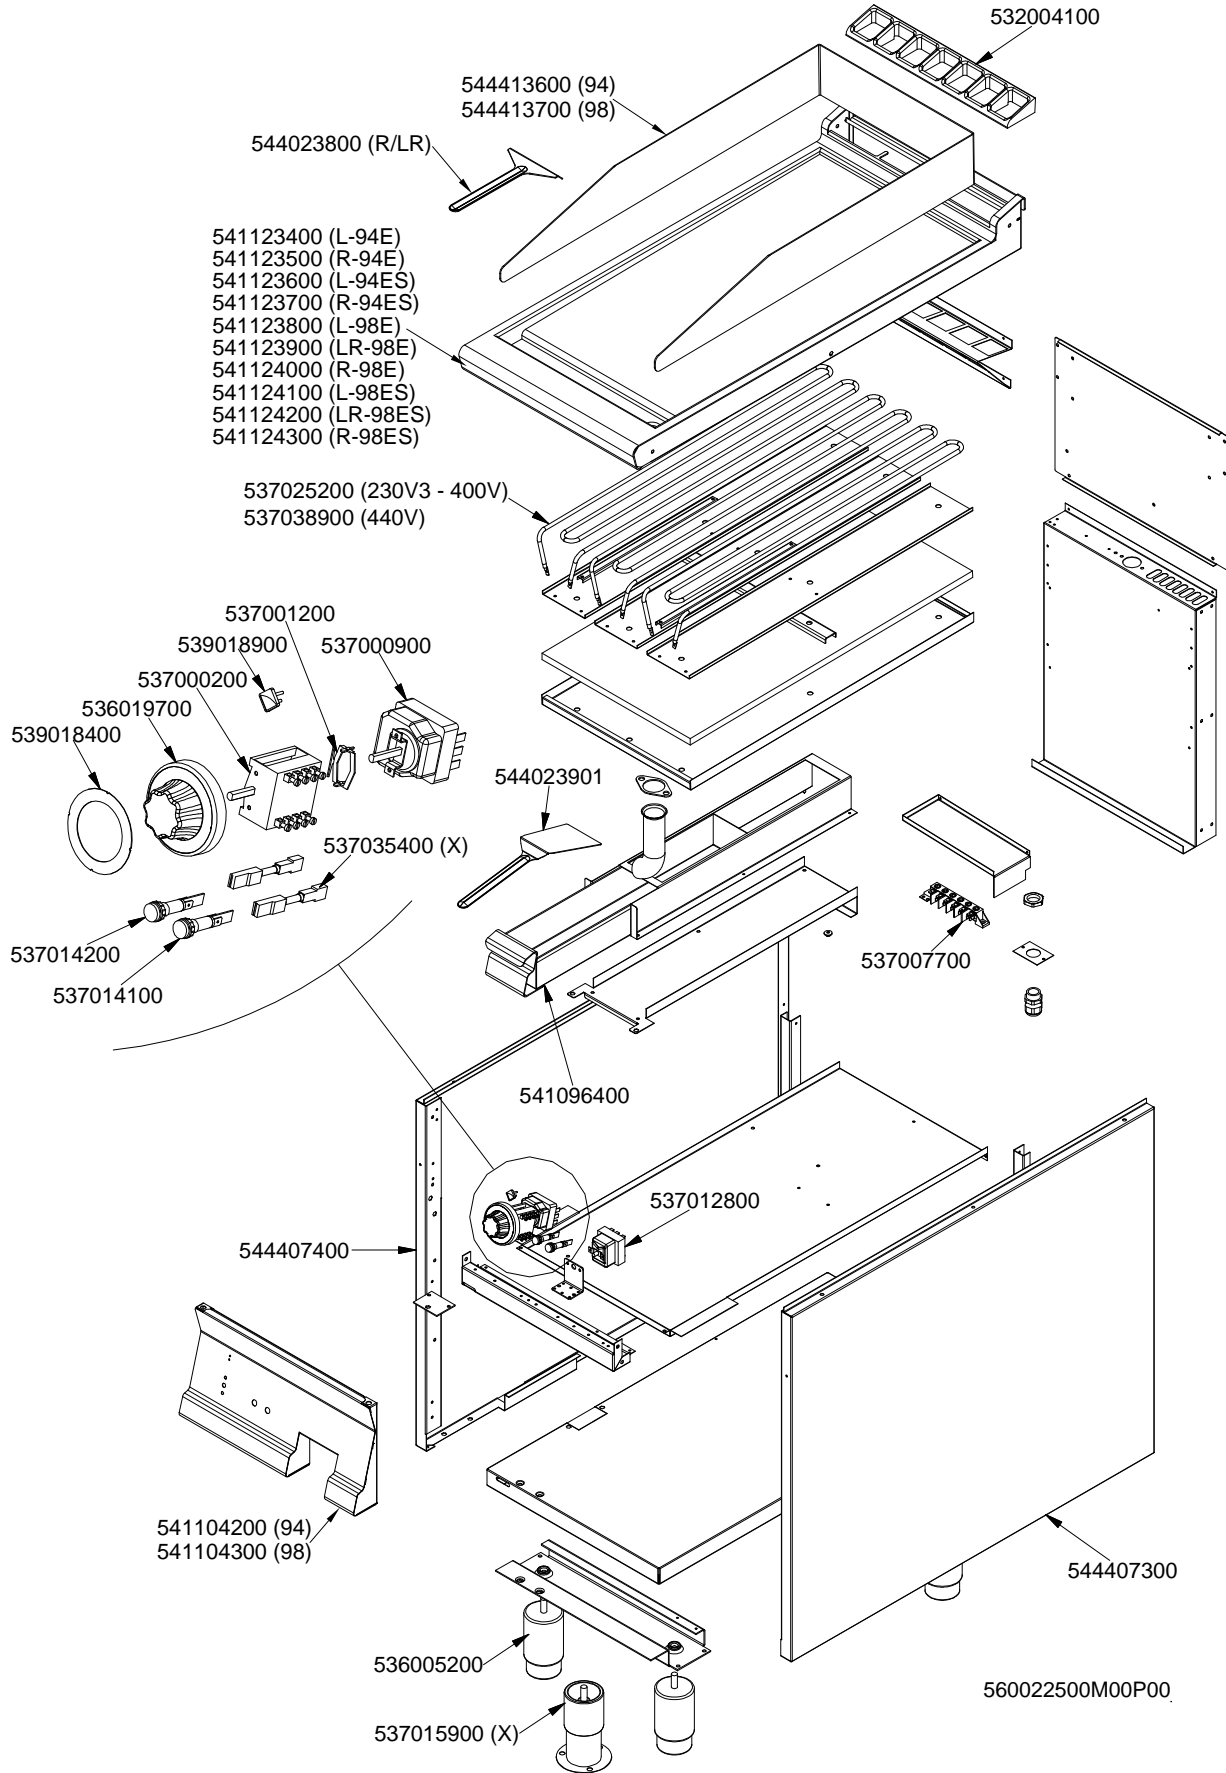

# IPERLOTUS 90

ELETRICO / ELECTRIC / ELEKTRO / ELECTRIQUE

FT..-94ET FT..-98ET FT..-94ETX FT..-98ETX

Page	Pos	Code	Description
001		544407300	RIGHT SIDE PANEL 90 LINE
001		532004100	FLUE GRID L=370 70LINE (RAF)
001		537012800	SAFETY THERMOSTAT 420°C THREEPHASE
001		544023901	SPATTLE FOR FRY-TOP
001		537000900	THERMOSTAT 50-320°C THREEPHASE
001		537001200	FIXING BRACKET FOR THERMOSTAT/COMM.
001		539018900	INDEX FOR KNOB
001		537000200	COMMUTATOR 1 POS. 3PHASE S.49 16A
001		536019700	BLACK KNOB §70 PIN §6*5
001		539018400	ADHESIVE GRADUATED DISC FOR KNOB
001		537014200	GREEN WARNING LIGHT 250V
001		537014100	WHITE WARNING LIGHT 250V
001		544413600	SPLASH GUARD FT-94
001		541104200	CONTROL PANEL FT-74E
001		541096400	DRIP TRAY FT S.70
001		537007700	TERMINAL BLOCK THREEPHASE 40A
001		544407400	LEFT SIDE PANEL 70 LINE
001		537025200	HEATING ELEMENT W2000 V230 FT 90
001		537038900	HEATING ELEMENT W2000 V230 FT 90
001		541123400	UPPER PLATE FTL-94E
001		541123700	UPPER PLATE FTR-94ES
001		536005200	INOX LEG 2" 120-180 M10