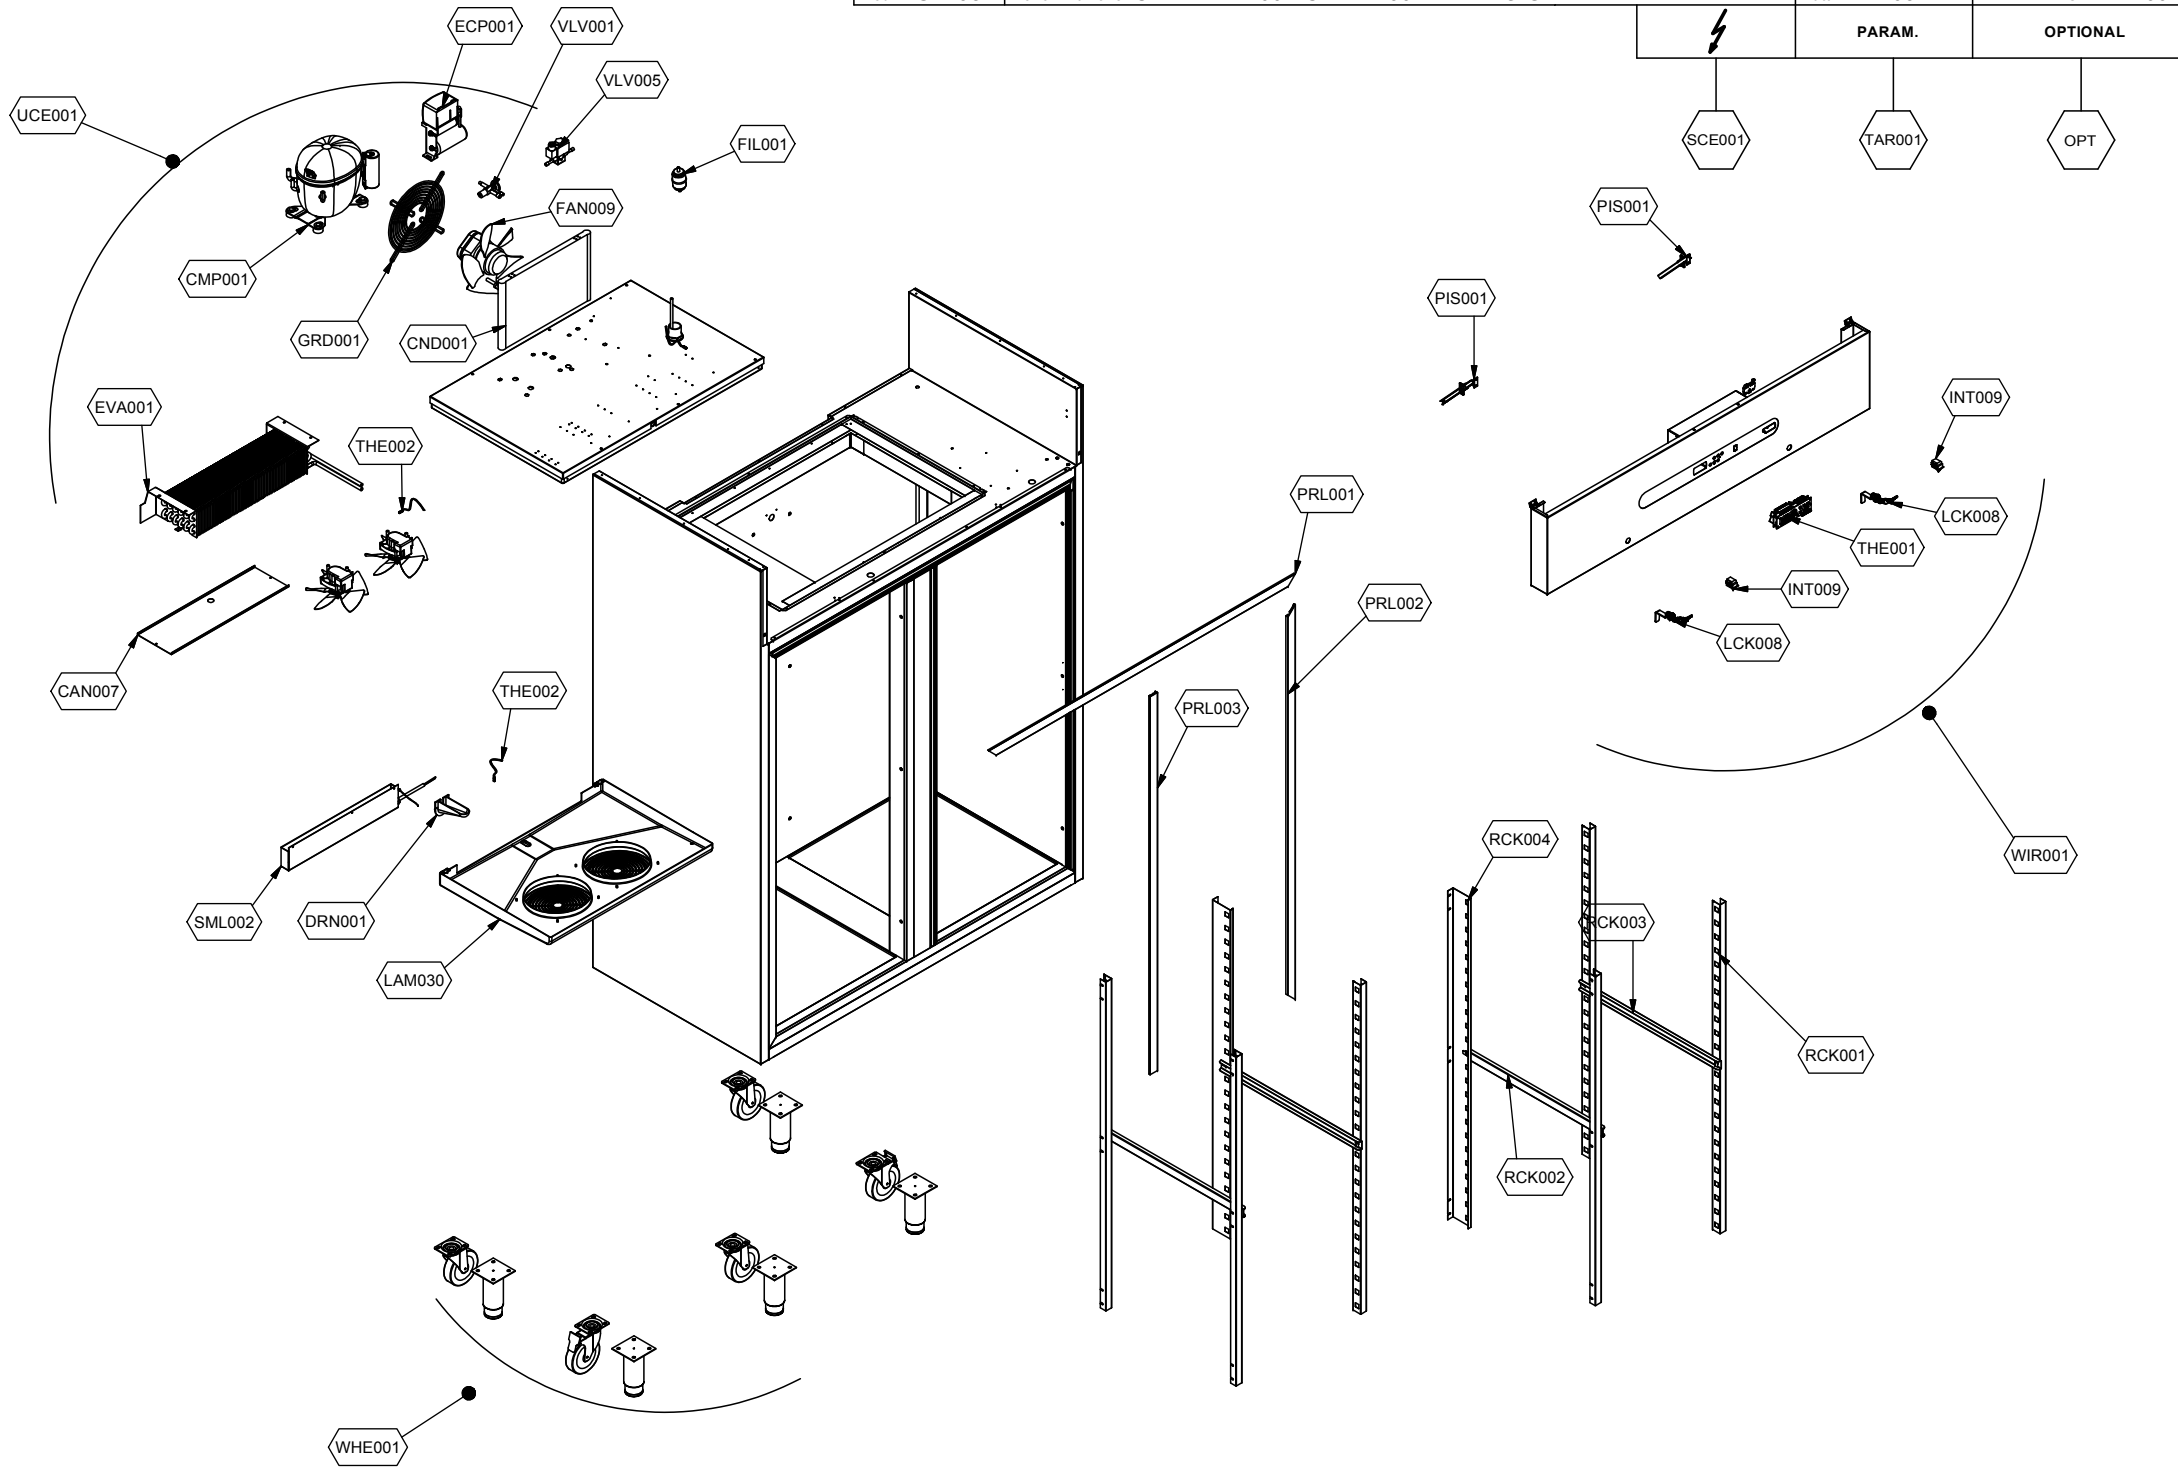

cookmax+

start!

Kühlung Tiefkühlschrank

Artikel-Nr.

90622033 (7G140IBC2P001 / MEKANO GREEN PLUS 1400 BT)

Explosionszeichnung / Ersatzteile

Bitte bei Ersatzteilbestellung immer Artikelnummer und Seriennummer mit angeben!

Cod. ESP498

Denominazione: CABINET 1400 PC BT R290 MEKANO GREEN.

Data: 14/05/14

INDICE DI MODIFICA: 00

Exploded View

Validity: 08/04/2016

7G140IBC2P001 MKG 14 GREEN PLUS -10/-24 PC G.GN 6 GR.P

ESP498 CABINET 1400 PC BT R290 MEKANO GREEN