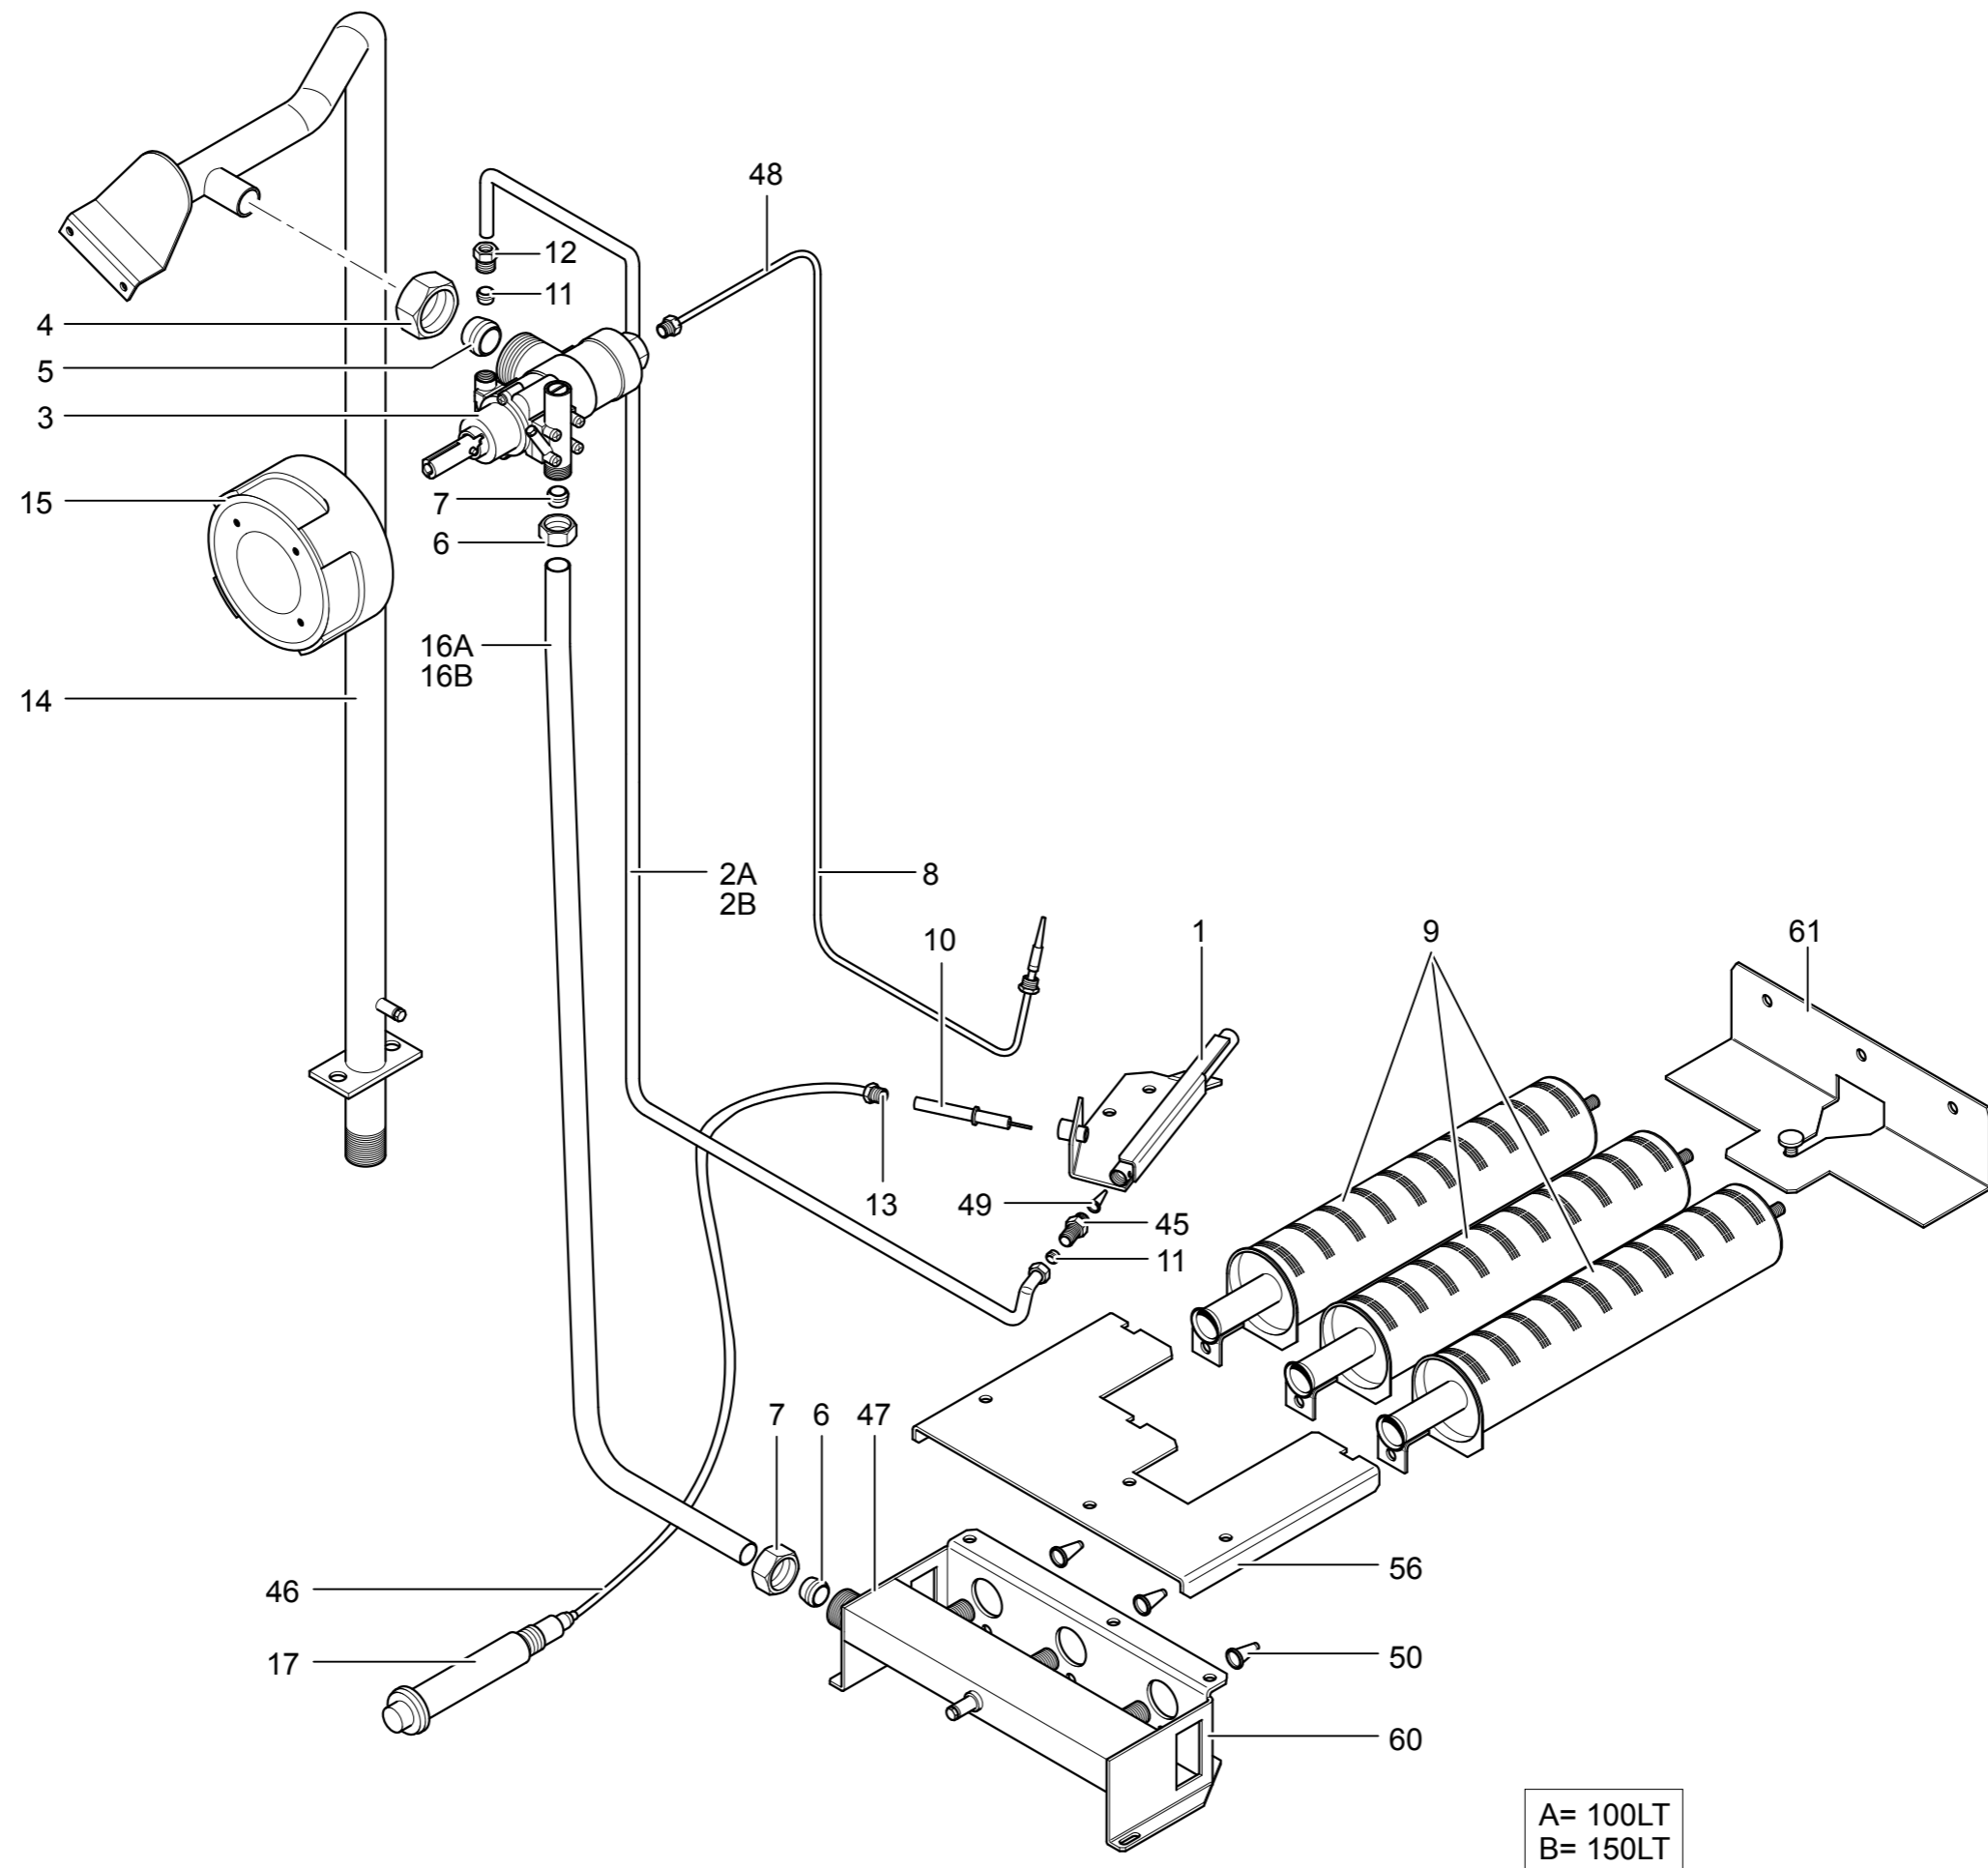

A= 100LT
B= 150LT

G100T9
G150T9

DOMINA

TAV. 936

A= 100LT
B= 150LT

G100T9
G150T9

TAVOLA	POS.	CODICE	ITALIANO	FRANCESE	INGLESE	TEDESCO
DOMINA TAV. 936	1	GACP800065	AS. PILOTA	SPARK SUPPORT	PILOT	PILOTBRENNER
DOMINA TAV. 936	2A	PACP800203	TU.PILOTA BRUC. G100T9	TUBE VEILLEUSE	PILOT PIPE	PILOTBRENNERROHR
DOMINA TAV. 936	2B	PACP800212	TU.PILOTA BRUC. G150T9	TUBE VEILLEUSE	PILOT PIPE	PILOTBRENNERROHR
DOMINA TAV. 936	(3)	RTCP800019	RUB.V.	ROBINET DE GAS	GAS TAP	HAHN
DOMINA TAV. 936	4	RTCP800021	CALOTTA RUB.D.20	ECROU POUR ROBINET D.20	NUT FOR TAP D.20	MUTTER FÜR SCHLAUCH D.20
DOMINA TAV. 936	5	RTCP800020	BICONO RUB.D.20	BICONE D.20	DOUBLE CONE D.20	DOPPELKONUS D.20
DOMINA TAV. 936	6	RTCP800022	CALOTTA RUB.D.16	ECROU POUR ROBINET D.16	NUT FOR TAP D.16	MUTTER FÜR SCHLAUCH D.16
DOMINA TAV. 936	7	RTCP800023	BICONO RUB.D.16	BICONE D.16	DOUBLE CONE D.16	DOPPELKONUS D.16
DOMINA TAV. 936	(8)	RTCU700374	T/COPPIA 60CM	THERMOCOUPLE 60CM	THERMOCOUPLE 60CM	THERMOELEMENT 60CM
DOMINA TAV. 936	9	RTCU800335	BRUC.CENT.	BRÛLEUR CENTRALE	CENTRAL BURNER	MITTLERER BRENNER
DOMINA TAV. 936	(10)	RTCU900010	CAND.ROT.	BOUGIE OXIDE RONDE	ROUND SPARK	ZÜNDKERZE
DOMINA TAV. 936	11	RTCU900018	BICONO D.6	BICONE D.6	DOUBLE CONE D.6	DOPPELKONUS D.6
DOMINA TAV. 936	12	RTCU900019	CALOTTA D.6	ECROU D.6	NUT D.6	MUTTER D.6
DOMINA TAV. 936	13	RTCU900215	RACCORDO CAND.PIL.ST.	RACCORD POUR BOUGIE VEILLEUSE	FITTING FOR PILOT SPARK PLUG	ANSCHLUSSTÜCK
DOMINA TAV. 936	14	160452	AS.RAMPA	RAMPE	RAMP	RAMPE
DOMINA TAV. 936	(15)	165927+164581	MANOP.RUB.V.+ANELLO	POIGNÉE ROBINET+ANNEAU	TAP KNOB+RING	HAHNKUGELGRIFF+RING
DOMINA TAV. 936	16A	164808	TUBO AL. BRUCIATORE	TUBE D'ALIMENTATIONE BRÛLEUR	BURNER FEEDING PIPE	BRENNERVERSORGUNGSRÖHR
DOMINA TAV. 936	16B	165634	TUBO AL. BRUCIATORE	TUBE D'ALIMENTATIONE BRÛLEUR	BURNER FEEDING PIPE	BRENNERVERSORGUNGSRÖHR
DOMINA TAV. 936	(17)	RTCU700020	ACC.PIEZO+DADO	ALLUMAGE PIEZO + ECROU	PIEZO IGNITION + NUT	PIEZOELEKTRISCHER ANZÜNDER + MUTTER
DOMINA TAV. 936	18	RTBF900013	CERN.P.A.	CHARNIÈRE PORTE	DOOR HINGE	TÜRANGEL
DOMINA TAV. 936	(19)	RTCU900013	CALOTTA D.10	ECROU D.10	NUT D.10	MUTTER D.10
DOMINA TAV. 936	(20)	RTCU900012	BICONO D.10	BICONE D.10	DOUBLE CONE D.10	DOPPELKONUS D.10
DOMINA TAV. 936	21	RTCP700003	RUB.CAR.ACQ.	WATER TAP	ROBINET DE L'EAU	WASSERHAHN
DOMINA TAV. 936	22	RTCP800024	EROGATORE ACQUA	DISTRIBUETUR DE L'EAU	WATER DISTRIBUTOR	WASSERVERSORGER
DOMINA TAV. 936	23	RTCP800026	MOLLA CERNIERA	RESSORT DE LA CHARNIÈRE	HINGE SPRING COVER	MANOMETER
DOMINA TAV. 936	(24)	RTCU900103	NIPLES 3/8"	NIPLES 3/8"	NIPPLE 3/8"	NIPPEL 3/8"
DOMINA TAV. 936	(25)	160925	COPERCHIO	COUVERCLE	COVER	ABDECKUNG
DOMINA TAV. 936	26	160413	PI.INF.	PLAN INFÉRIEUR	LOWER PLANE	UNTERE EBENE
DOMINA TAV. 936	27	160932	CERNIERA COMPLETA	CHARNIÈRE COMPLÈTE	COMPLETE HINGE	TÜRANGEL
DOMINA TAV. 936	28	RTCP900004	RUB.SCA.	ROBINET DE DECHARGE DE L'EAU	WATER DISCHARGE TAP	ABLASSHAHN
DOMINA TAV. 936	29	RTCP900018	BORCHIA	CLOU	BOSS	AUFLAGE
DOMINA TAV. 936	30	160940	TU.AL.EROG.ACQ.V.G100T9	TUBE DISTRIBUTION ECU	WATER FEEDING PIPE	HAHNVERSORGUNGSRÖHR
DOMINA TAV. 936	31	160028	SQ.FIS.CRUSCOTTO	ÉGUERRE DE FIXAGE DU PANNEAU DE CONTRÔLE	BRACKET TO FIX THE CONTROL PANEL	STEUERTAFELBEFESTIGUNGSWINKEL
DOMINA TAV. 936	32	160270	MANIGLIA NICH.SAT.	POIGNÉE	COVER	HANDGRIFF
DOMINA TAV. 936	33	160286	GRIGLIA CAM. NERA/LUC/RAAF	GRILLE DE PLAQUE	WORK PLANE GRATE	PLATTENROST
DOMINA TAV. 936	34	160431	C/PORTA INF.	CONTRE PORTE	COUNTER DOOR	GEGENTÜR
DOMINA TAV. 936	35	160432	PORTA INF.	PORTE	DOOR	TÜR
DOMINA TAV. 936	36A	160433	FIANCO DX	CÔTÉ DROITE	RIGHT SIDE	RECHTE SEITE
DOMINA TAV. 936	36B	160741	FIANCO DX	CÔTÉ DROITE	RIGHT SIDE	RECHTE SEITE
DOMINA TAV. 936	37A	160434	FIANCO SX	CÔTÉ GAUCHE	LEFT SIDE	LINKE SEITE
DOMINA TAV. 936	37B	160740	FIANCO SX	CÔTÉ GAUCHE	LEFT SIDE	LINKE SEITE
DOMINA TAV. 936	38	160456	AS.CRUSCOTTO	PANNEAU DE CONTRÔLE	CONTROL PANEL	STIRNBRETT
DOMINA TAV. 936	(39)	165925+164580	MAN.RUB.CAR.ACQ.+ANELLO ACQ. FREDDA	POIGNÉE ROBINET EAU+ANNEAU	WATER TAP KNOB+RING	HAHNKUGELGRIFF+RING
DOMINA TAV. 936		165925+164586	MAN.RUB.CAR.ACQ.+ANELLO ACQ. CALDA	POIGNÉE ROBINET EAU+ANNEAU	WATER TAP KNOB+RING	HAHNKUGELGRIFF+RING
DOMINA TAV. 936	40A	164562	AS.PENTOLA G1009	RÉCIPIENT G1009	BOWL G1009	TOPFBEHÄLTER G1009
DOMINA TAV. 936	40B	164315	AS.PENTOLA G1509	RÉCIPIENT G1509	BOWL G1509	TOPFBEHÄLTER G1509
DOMINA TAV. 936	41	160676	MANIGLIA COPERCHIO	POIGNÉE DU COUVERCLE	COVER HANDLE	TOPFDECKEL
DOMINA TAV. 936	42	160927	NIPLES	NIPLES	NIPLES	NIPPEL
DOMINA TAV. 936	43A	160430	FACCIATA EST. G1009	DEVANTURE EATERNE G1009	EXTERNAL FACE G1009	AUSSENVORDERWAND G1009
DOMINA TAV. 936	43B	160675	FACCIATA EST. G1509	DEVANTURE EATERNE G1509	EXTERNAL FACE G1509	AUSSENVORDERWAND G1509