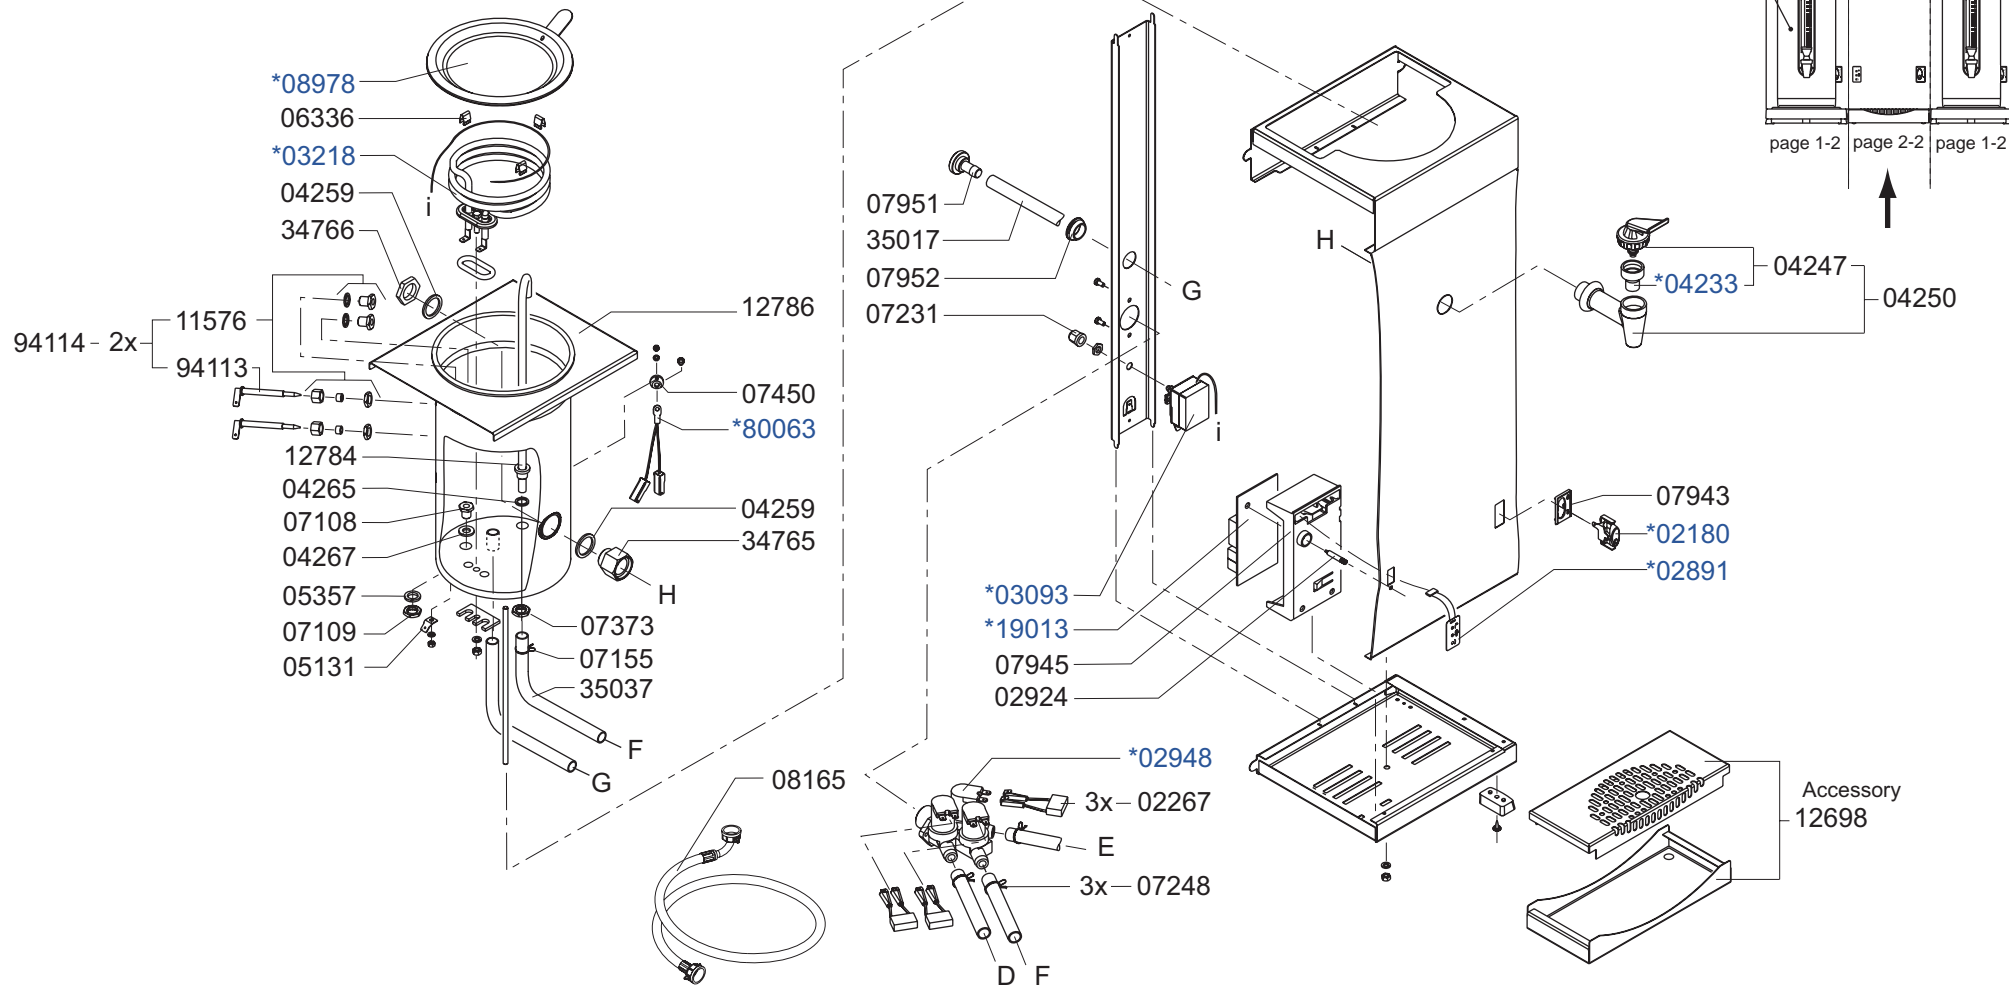

Type : MT202W	From mach. nr. : 4J 33547	Page : 1-2	Drawer: MT
Artikel : 10580	Date : 11-2000	Rev. : 1.0	Date : 03-11-2006
Rated voltage : 3N~380-415V 50-60Hz 6300W	<b>Spare Parts Info</b>	<b>***** Animo® ***** Assen - Holland</b>	www.animo.eu

Type : MT202W  
Artikel : 10580

From mach. nr. : 4J 33547  
Date : 11-2000

Page : 2-2  
Rev. : 1.0

Drawer: MT  
Date : 03-11-2006

Rated voltage : 3N~380-415V 50-60Hz 6300W

**Spare Parts Info**

\*\*\*\*\* **Animo** \*\*\*\*\*  
**Assen - Holland**