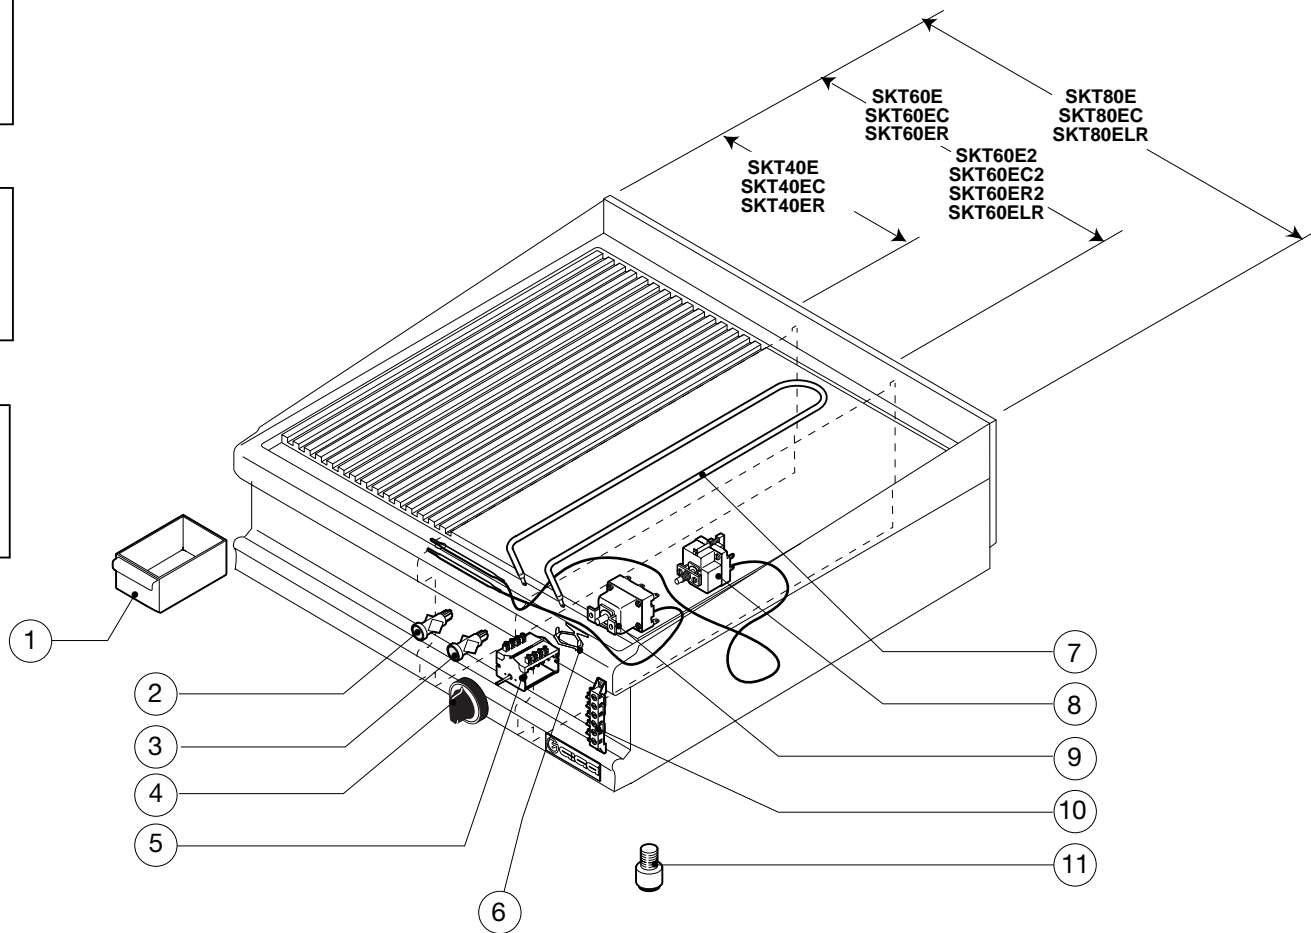

SKT40E SKT60E SKT80E

SKT60E2 SKT60E2

SKT40EC SKT60EC SKT80EC

SKT60EC2 SKT60EC2

SKT40ER SKT60ER SKT80ELR

SKT60ER SKT60ER2

Pezzi/Pieces Pieces/Anzahl				Pos.	Validit' dalla matricola Validit'Z du numŽro matricule Validity from serial number G'Ytigkeit ab der (Seriennummer)	Validit' alla matricola Validity up to serial number Validit'Z au numŽro matricule G'Ytigkeit bis zur (Seriennummer)	Codice Code Artikel Nummer	Descrizione	Description	Description	Beschreibung
SKT40E / EC / ER	SKT60E / EC / ER	SKT60E2 / EC2 ER2 / ELR	SKT80E / EC / ELR								
1	1	1	1	1			B12100	Cassetto raccogliughi	Deep fat tray	Tiroir de recueil des jus	Fettauffangwanne
1	1	2	2	2			X41200	Lampada gialla 220V	Yellow light 220V	Lampe jaune 220V	Gelbe kontrollampe 220V
1	1	2	2	3			X50900	Lampada verde	Green light	Lampe vert	Grüne kontrollampe
1	1	2	2	4			0000X65004	Manopola	Knob	Cle de commande	Drehknopf
1	1	2	2	5			X49700	Commutatore	Selector switch	Commutateur	Schalter
1	1	2	2	6			X44600	Staffa per collegamento	Connecting bracket	Collier de raccordement	Anschlussbügel
3	4	4	6	7			X15800	Resistenza	Resistance	Resistance	Resistenz
1	1	2	2	8			X44800	Termostato sicurezza	Safety thermostat	Thermocouple de securite	Sicherheitsthermostat
1	1	2	2	9			X43900	Termostato	Oven thermostat	Thermostat	Thermostat
1	1	1	1	10			X59000	Morsettiera	Terminal board	Barrette de raccordement	Klemmleiste
4	4	4	4	11			M06400	Piedino	Foot	Pied	Fuss