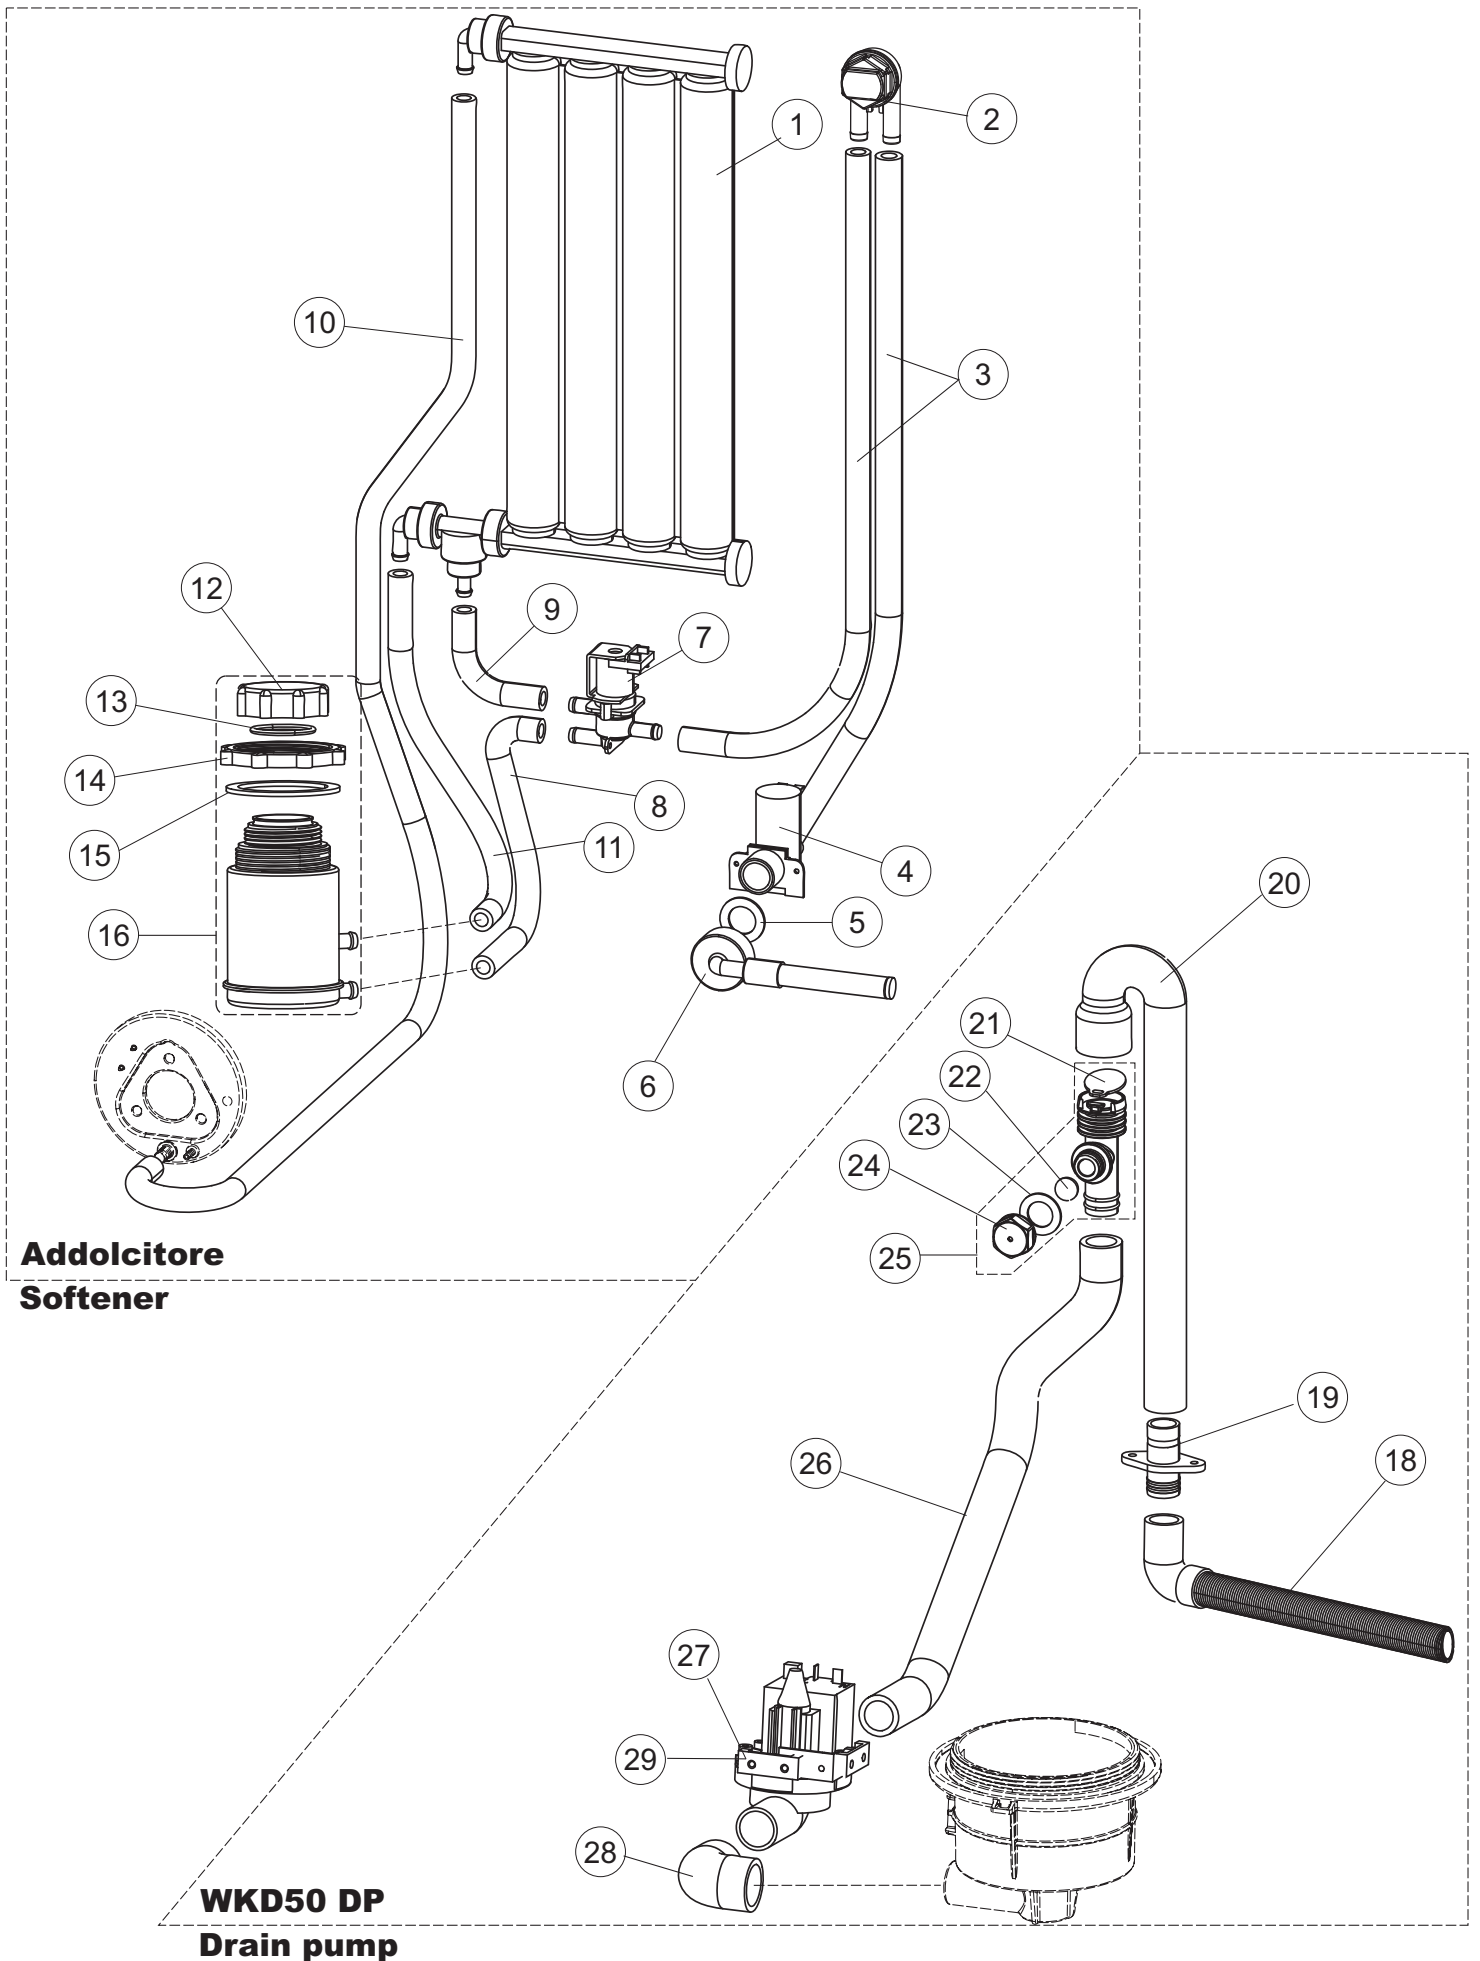

**Addolcitore
Softener**

**WKD50 DP
Drain pump**