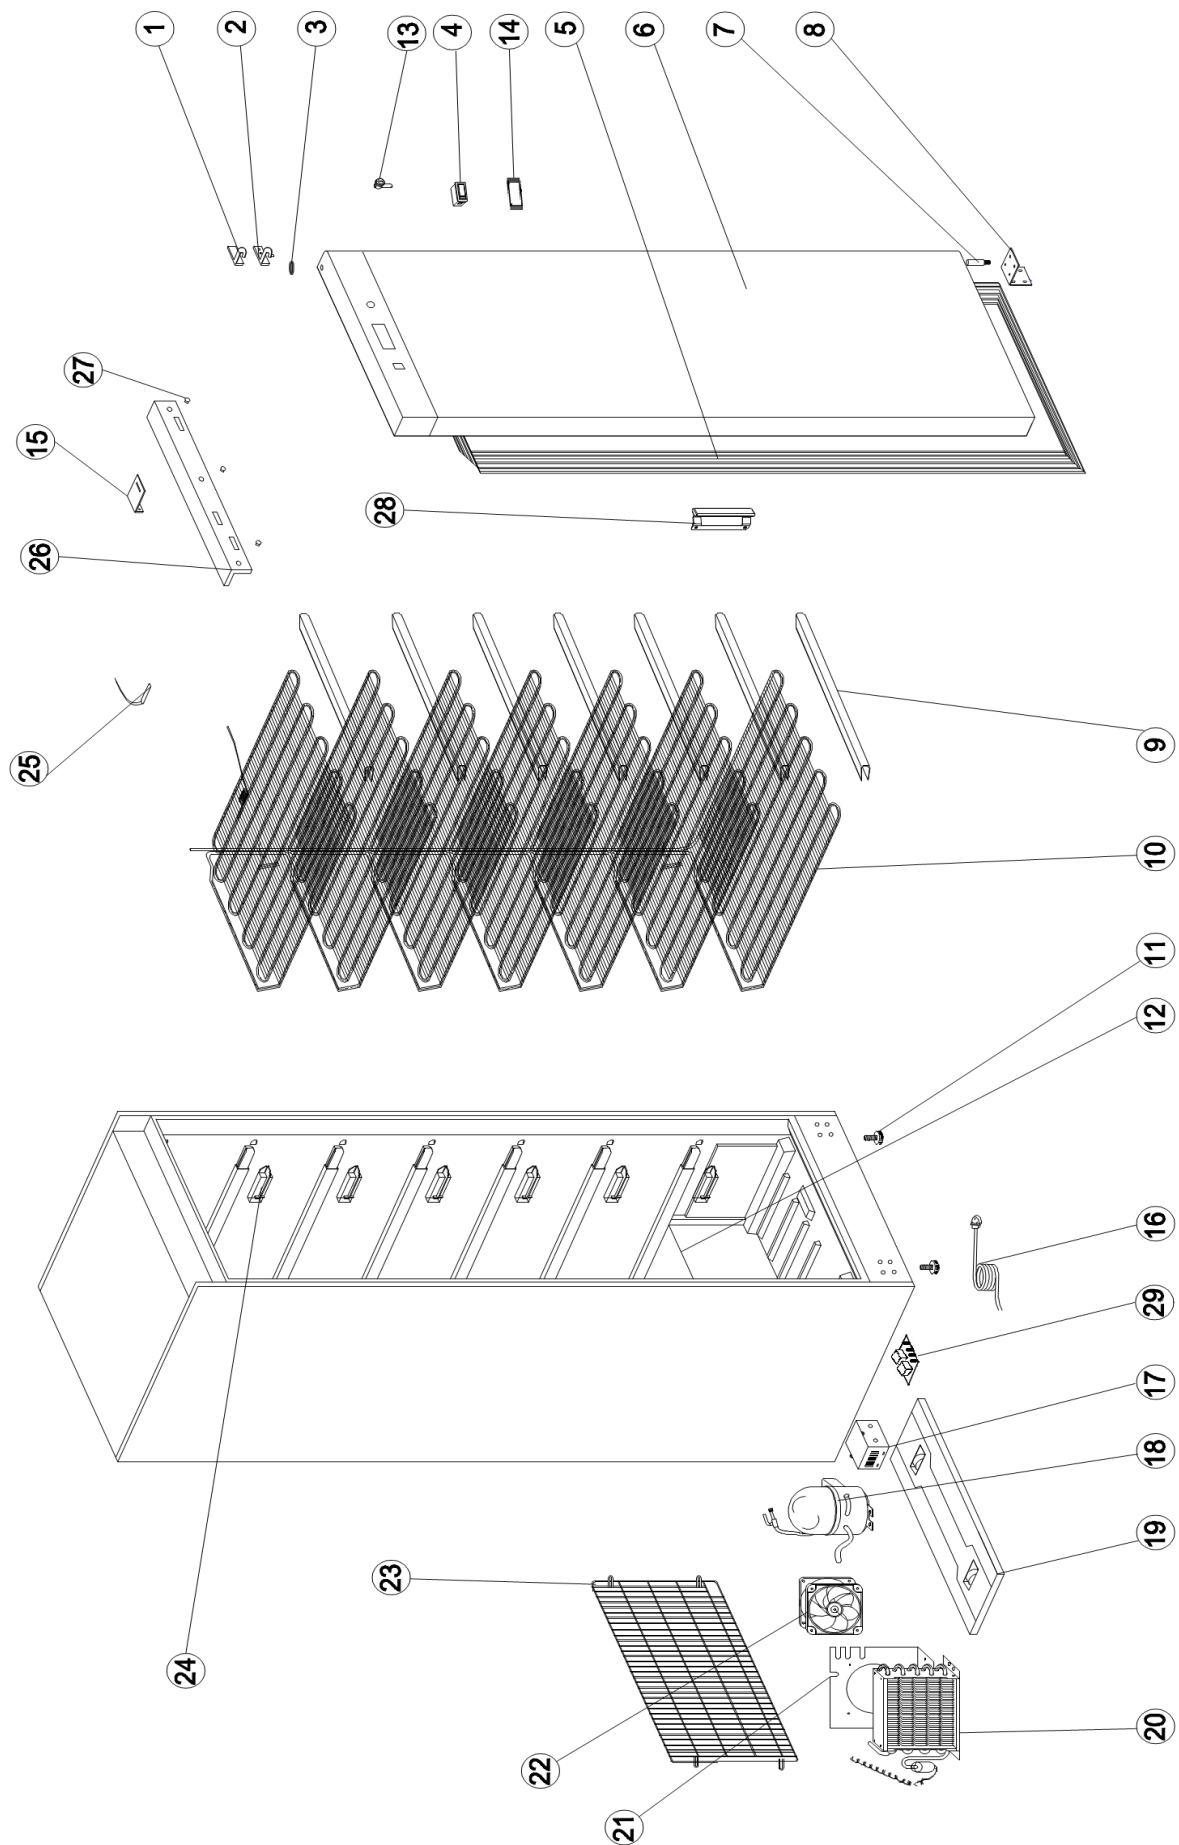

Kühlung TiefKühlschrank

Artikel-Nr.
70622043 (AKD200FSS)

Explosionszeichnung / Ersatzteile

Bitte bei Ersatzteilbestellung immer Artikelnummer und Seriennummer mit angeben!

SPARE PART LIST / ESPLOSO AKD200-400-600F _ FSS