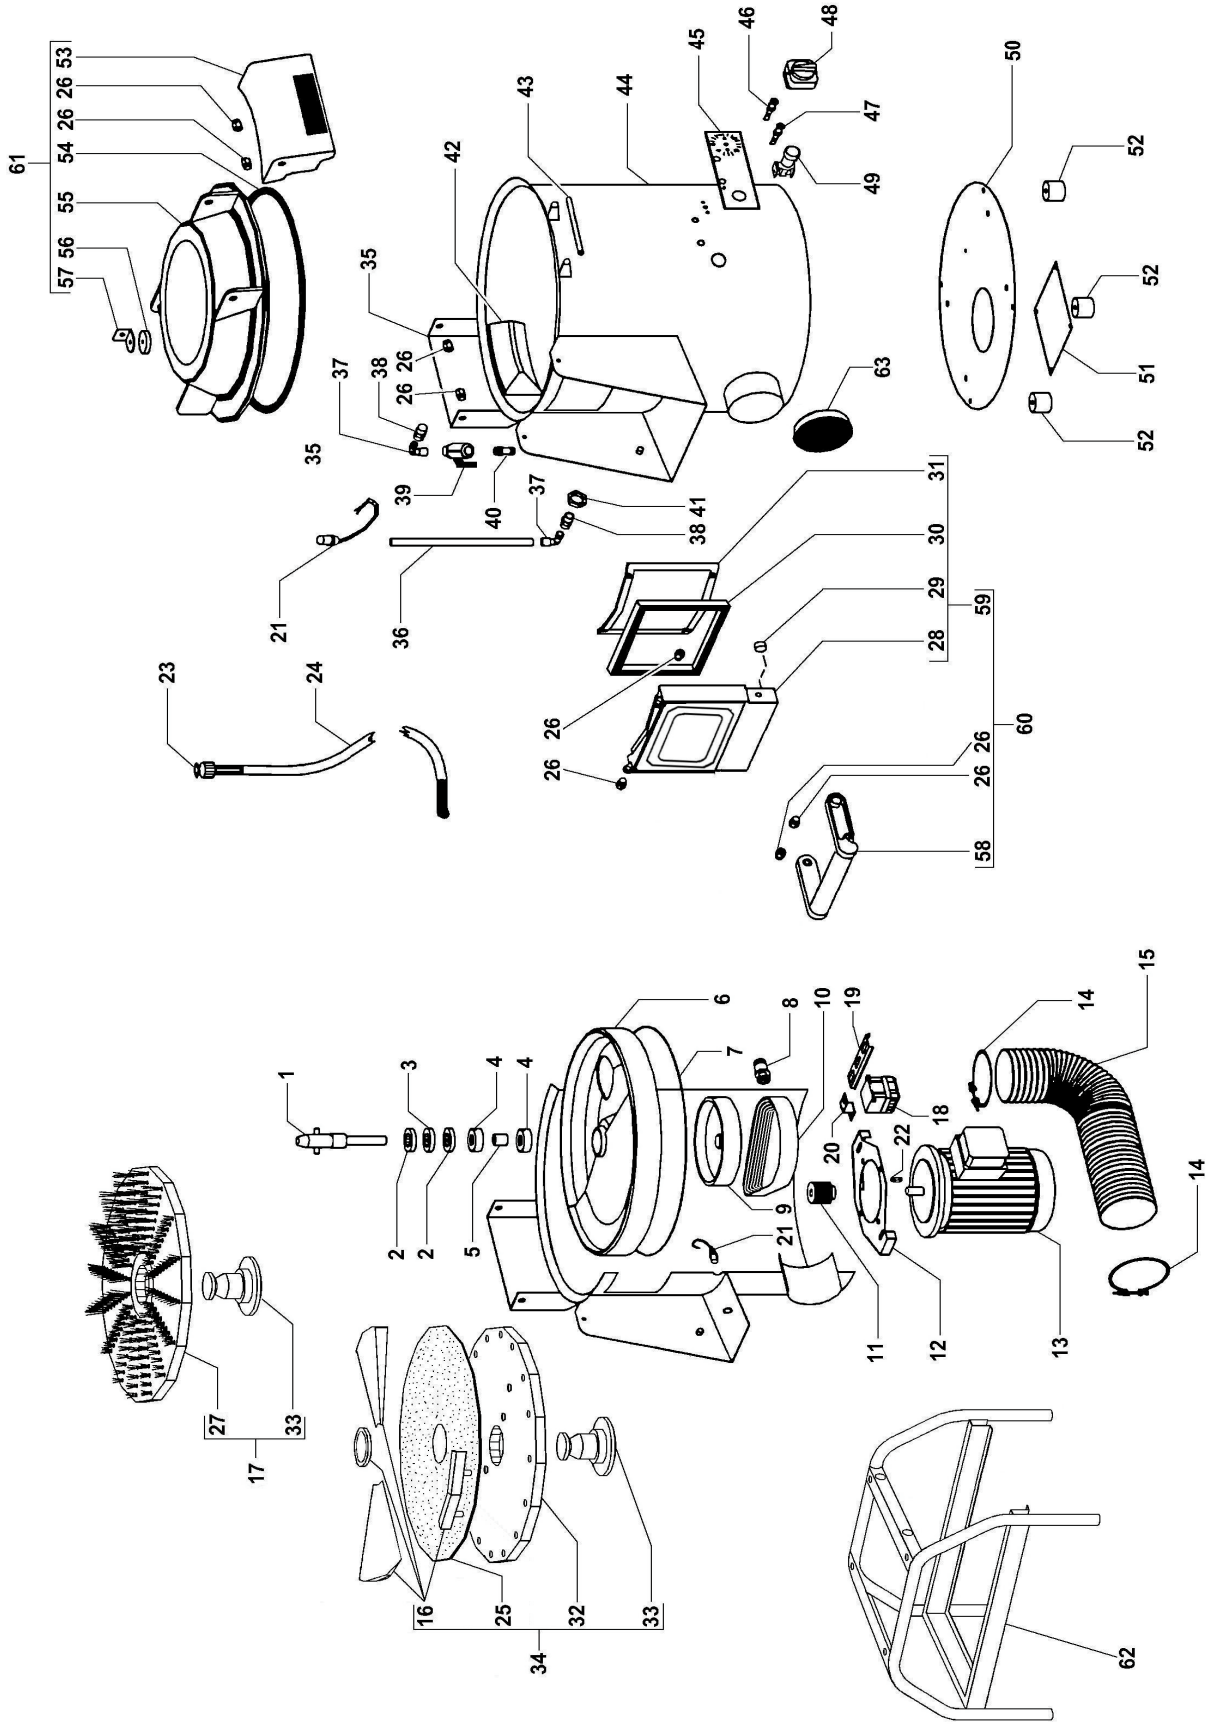

Pelatore universale-pelapatate-lavacozze mod. PLN-PPN-LCN5
Universal peeler-potato peeler-mussel washer mod. PLN-PPN-LCN5

**PELATORE UNIVERSALE-PELATATE-LAVACOZZE MOD.PLN-PPN-LCN5
UNIVERSAL PEELER-POTATO PEELER-MUSSEL WASHER MOD.PLN-PPN-LCN5**

Rif No	Codice Code	Caratteristiche Characteristics	Descrizione Description	
1	36G6590		A bero	Shaft
2	3151300	28x42x7	Paraolio	Oil seal
3	3190830		Rosetta	Washer
4	36F0090	6302 2RS	Cuscinetto	Bearing
5	36G5950		Boccola	Bush
6	3600870		Fondo	Bottom
7	3151750		Anello	Ring
8	SL0893	PG13,5	Pressacavo	Cable clamp
9	36G6600		Puleggia	Pulley
10	36G6610	Poly V-559 j12	Cinghia	Belt
11	36G6620	(PLN-PPN)	Puleggia	Pulley
11	36G0030	(LCN)	Puleggia	Pulley
12	35V1230		Staffa	Bracket
13	SL1518	400V/3Ph/50Hz (PLN-LCN)	Motore	Motor
13	32M0650	230V/1Ph/50Hz (PLN-LCN)	Motore	Motor
13	SL1471	400V/3Ph/50Hz (PPN)	Motore	Motor
13	SL1470	230V/1Ph/50Hz (PPN)	Motore	Motor
14	3140460	ø88÷ø96	Fascetta	Clip
15	35X1150	ø90	Tubo	Tube
16	SA3450	(PTA) plastic	Kit disco	Disk set
17	ACPPC	Assembly	Disco cozze	Mussel disk
18	32Z4840	230V/50-60Hz 3kW	Teleruttore	Remote control switch
19	32D0630		Piastra	Plate
20	SL2355		Staffa	Bracket
21	32W3240		Microinterruttore	Microswitch
22	SL0010	5x5x20	Linguetta	Key
23	3151550	ø15xø25x3	Guarnizione	Gasket
24	33M0010	3/4" F-F	Tubo	Tube
25	SL2494		Tela abrasiva	Emery cloth
26	36D9550		Boccola	Bush
27	36G6880		Disco cozze	Mussel disk
28	SA3400	Assembly	Sportello	Door
29	3600160		Magnete	Magnet
30	37Q7860		Guarnizione	Gasket
31	36C0011		Telaio	Frame
32	SL2135		Disco	Disk
33	36M5250		Pomello	Knob
34	ACPTA	Assembly	Disco patate	Potato disk
35	SL2904		Staffa	Bracket
36	35X2330		Tubo	Tube
37	33Q6040	L 90° 1/4" M-F	Raccordo	Nipple
38	33Q6210	1/4" M-F	Raccordo	Nipple
39	SL1622	1/4" M-F	Rubinetto	Cock
40	33Q5180	1/4" M ø12	Portagomma	Cluch
41	3117580	1/4" CH17	Dado	Nut
42	36D6040		Saltarello	Leaper
43	36G2040		Perno	Pivot
44	SL2693		Carcassa	Housing
44	30W3130	01/06/03 f.p.(*)	Carcassa	Housing
45	37M4770		Etichetta	Label
46	32W2970	230V 2W green	Lampada	Lamp
47	32W3280	230V 2W white	Lampada	Lamp
48	SL2348		Timer	Timer
48	32Z5560	20/10/01 f.p.(*)	Timer	Timer
49	SL1539	Unstable	Pulsante	Push button
50	35D7790		Fondo	Bottom
51	35M0850		Piastra	Plate
52	36C0800		Piedino	Foot
53	36M5090		Maniglia	Handle
54	SL2871		Guarnizione	Gasket
55	36Z6501		Coperchio	Cover
56	3600310		Magnete	Magnet
57	35V6381		Staffa	Bracket
58	6005400	Assembly	Maniglia	Handle
59	6000930	Assembly	Sportello	Door
60	6005390	Assembly	Sportello	Door
61	6005380	Assembly	Coperchio	Cover
62	ACCI	(PLF-PPF-LCF)Assembly	Telaio	Frame
63	SL2211	(PLF-PPF-LCF)	Tappo	Tap

(*): fuori produzione / out of production