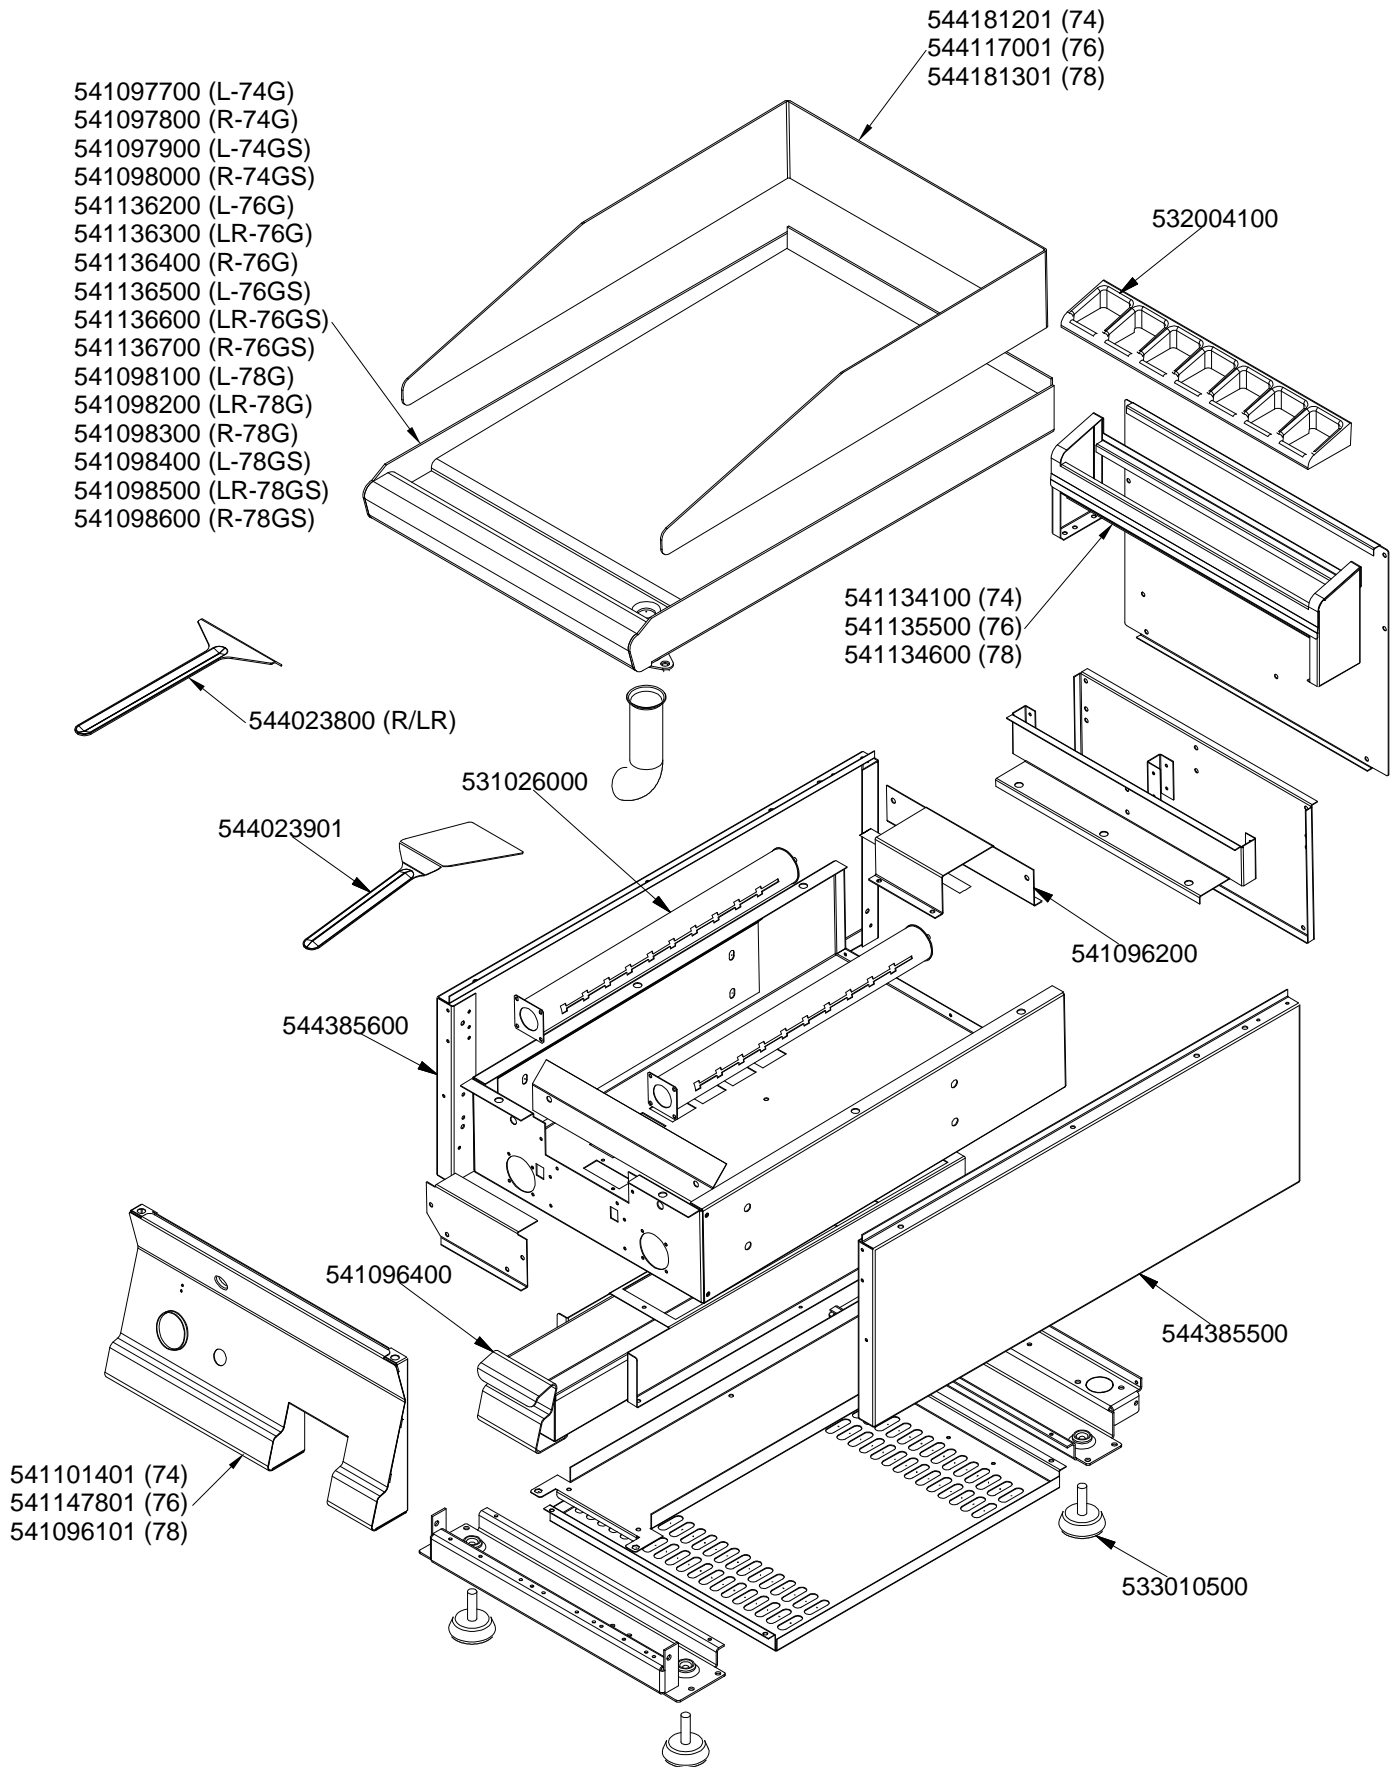

SUPERLOTUS 70 TOP

GAS / GAS / GAS / GAZ

FTT...-74G FTT...-76G FTT...-76G FTT...-78G

560039300M00P00

Page	Pos	Code	Description
001		541136600	UPPER PLATE FTLR-76GS
001		544117001	SPLASH GUARD FT-76
001		532004100	FLUE GRID L=370 70LINE (RAF)
001		541135500	
001		544023800	
001		531026000	BURNER FT-4/6/8G BM-4G
001		544023901	SPATTLE FOR FRY-TOP
001		541096200	BURNER SUPPORT FT-74G FT-78G
001		544385600	LEFT SIDE OF 70T LINE
001		541096400	DRIP TRAY FT S.70
001		544385500	RIGHT SIDE OF 70T LINE
001		533010500	LEG M10*25 D.40
001		541147801	CONTROL PANEL FT-7_6G FT-9_6G