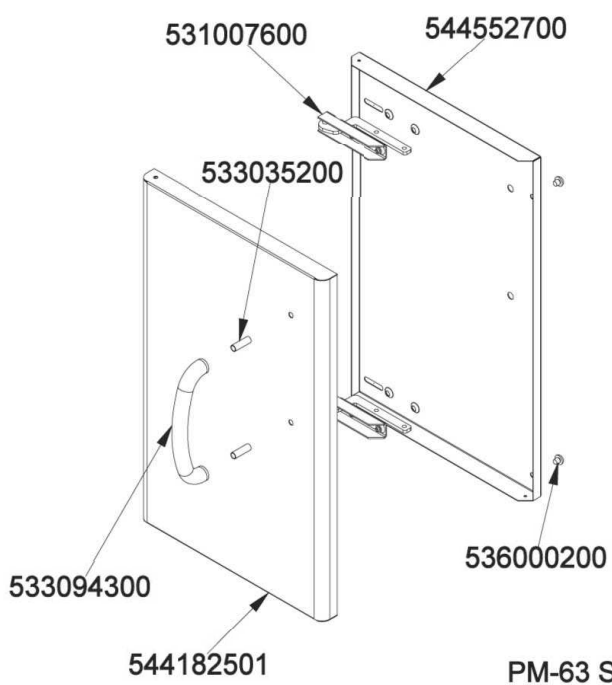

PM-63 SX

560081300M01P00