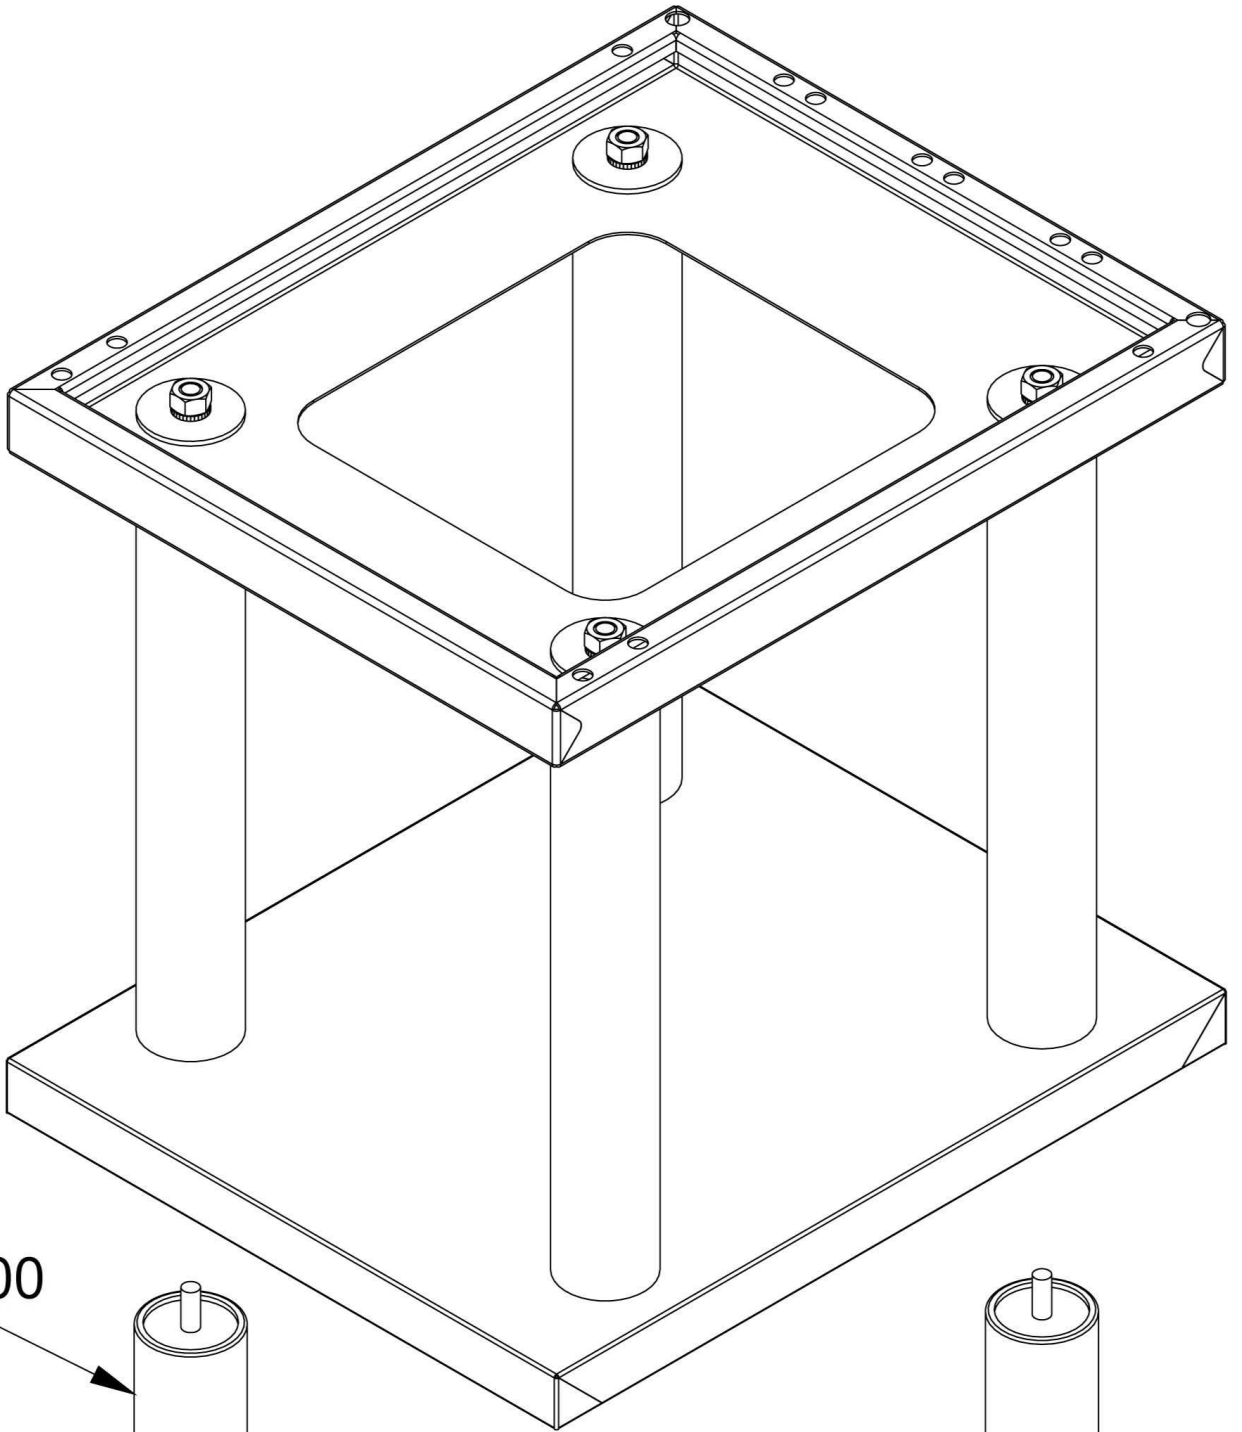

531048400

560076600M00P00