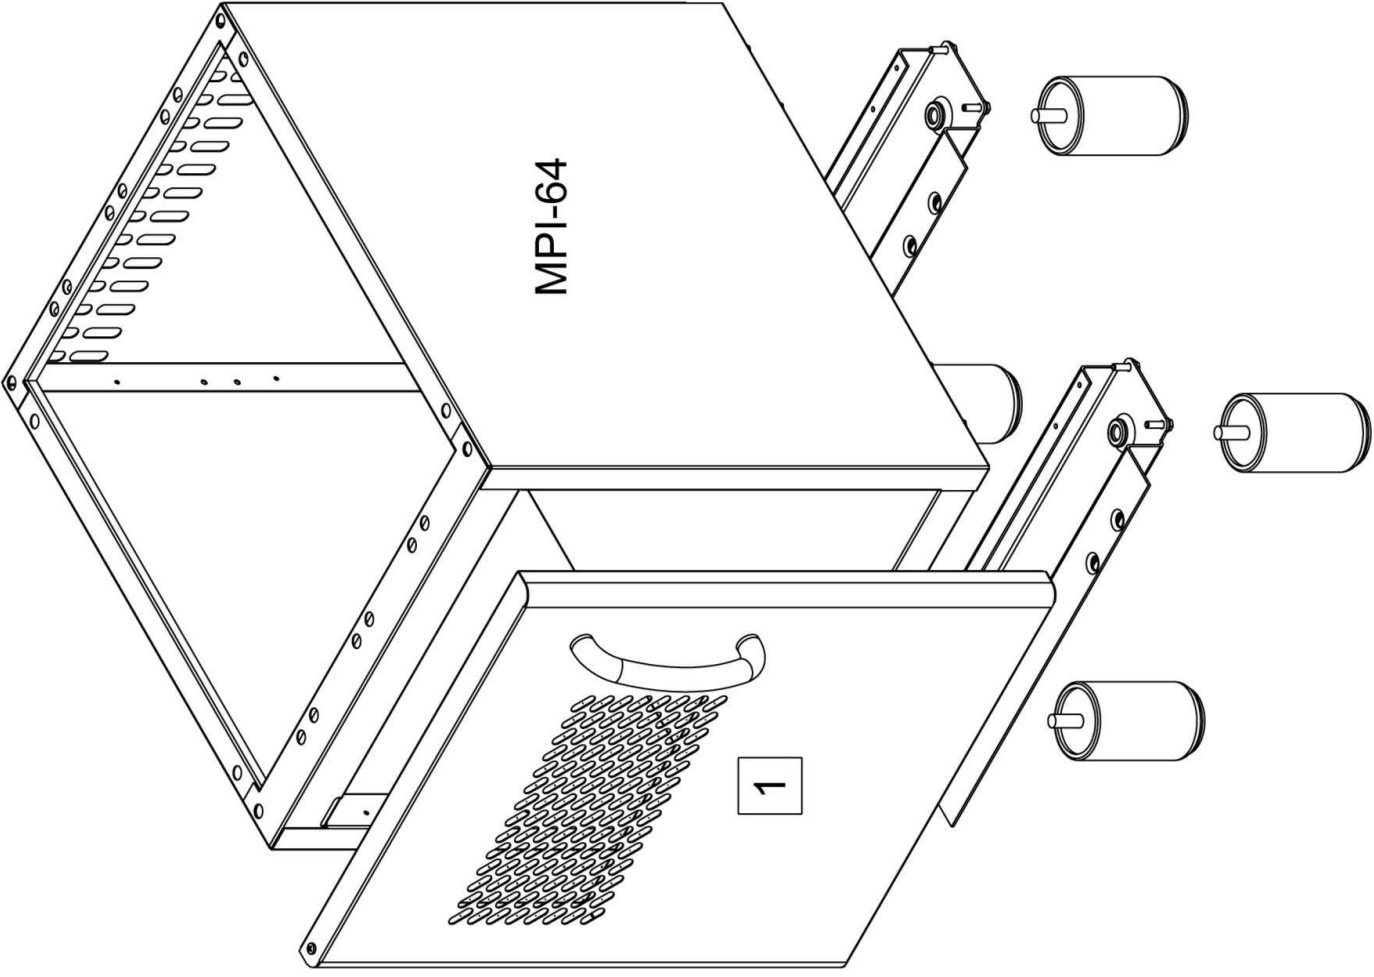

MPI-64

531048400

560076500M00P00