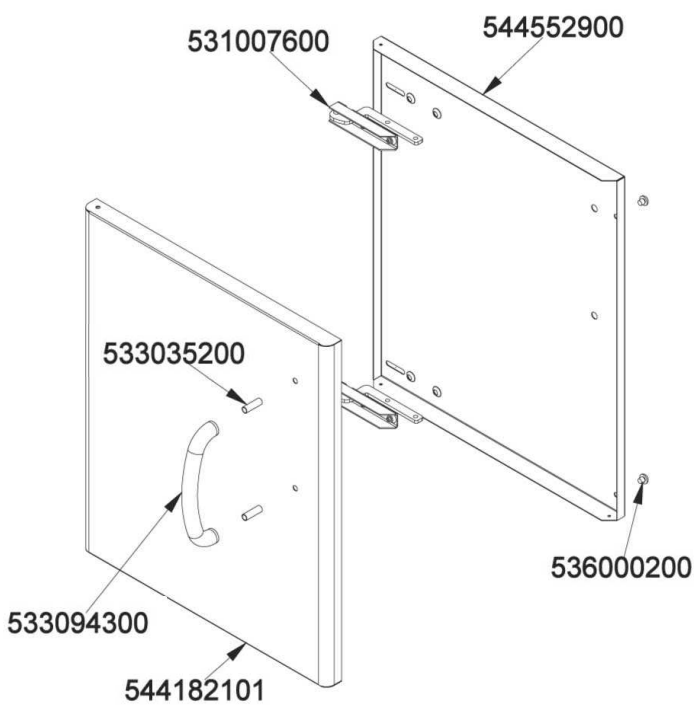

PM-64 SX

560081300M01P00