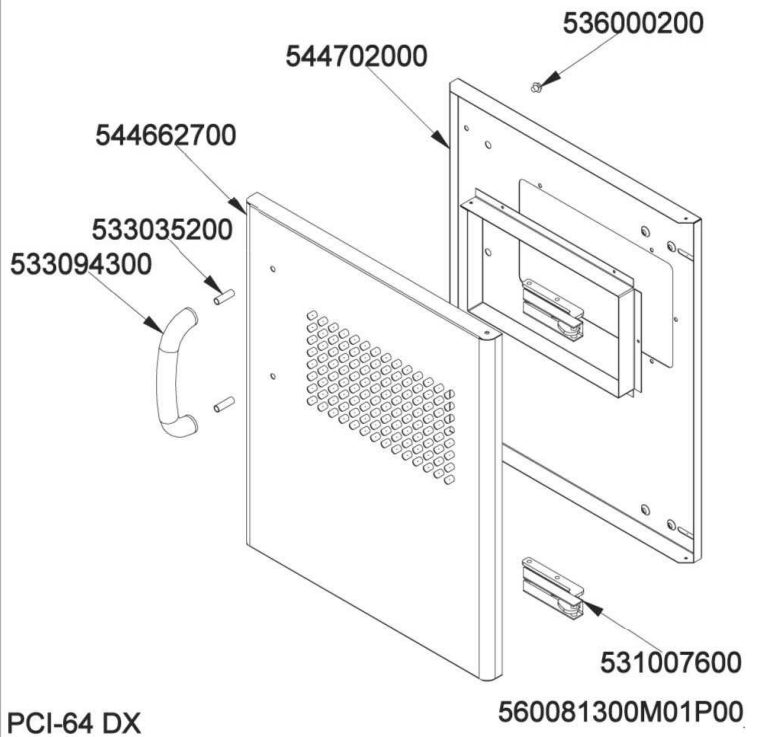

PM-64 DX

PCI-64 SX

PCI-64 DX

560081300M01P00

Page	Pos	Code	Description
001		531048400	INOX LEG Ø1"3/4 100-165 M10
002		531048400	INOX LEG Ø1"3/4 100-165 M10
003		533094200	S/S HANDLE FOR 70/90 SERIES
003		533035200	HANDLE SPACER
003		544182501	LEFT DOOR 73
003		531007600	DOOR HINGE
003		544699600	LEFT INNER DOOR 63 FOR STAND S60T
003		536000200	D.12 H.4 BUMPER
003		544182401	RIGHT DOOR 73
003		544699500	RIGHT INNER DOOR 63 FOR STAND S60T
003		544699800	LEFT INNER DOOR 64 FOR STAND S60T
003		544699700	RIGHT INNER DOOR 64 FOR STAND S60T
003		544182001	RIGHT DOOR 74