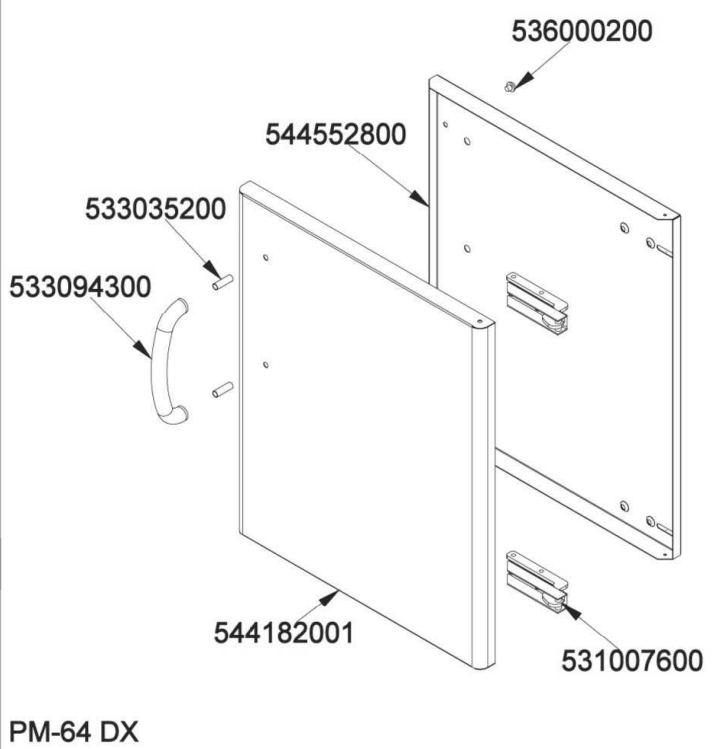

PM-64 DX

PCI-64 SX

PCI-64 DX

560081300M01P00

Page	Pos	Code	Description
001		531048400	INOX LEG Ø1"3/4 100-165 M10
002		531048400	INOX LEG Ø1"3/4 100-165 M10
003		533094200	S/S HANDLE FOR 70/90 SERIES
003		533035200	HANDLE SPACER
003		544182501	LEFT DOOR 73
003		531007600	DOOR HINGE
003		544699600	LEFT INNER DOOR 63 FOR STAND S60T
003		536000200	D.12 H.4 BUMPER
003		544182401	RIGHT DOOR 73
003		544699500	RIGHT INNER DOOR 63 FOR STAND S60T
003		544699800	LEFT INNER DOOR 64 FOR STAND S60T
003		544699700	RIGHT INNER DOOR 64 FOR STAND S60T
003		544182001	RIGHT DOOR 74