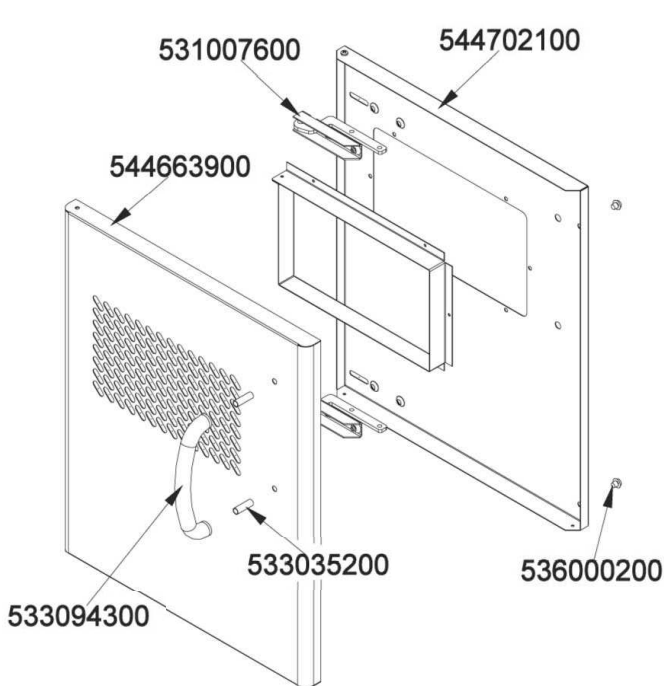

PM-64 DX

PCI-64 SX

PCI-64 DX

560081300M01P00

Page	Pos	Code	Description
001		531048400	INOX LEG Ø1"3/4 100-165 M10
002		531048400	INOX LEG Ø1"3/4 100-165 M10
003		533094200	S/S HANDLE FOR 70/90 SERIES
003		533035200	HANDLE SPACER
003		544182501	LEFT DOOR 73
003		531007600	DOOR HINGE
003		544699600	LEFT INNER DOOR 63 FOR STAND S60T
003		536000200	D.12 H.4 BUMPER
003		544182401	RIGHT DOOR 73
003		544699500	RIGHT INNER DOOR 63 FOR STAND S60T
003		544699800	LEFT INNER DOOR 64 FOR STAND S60T
003		544699700	RIGHT INNER DOOR 64 FOR STAND S60T
003		544182001	RIGHT DOOR 74