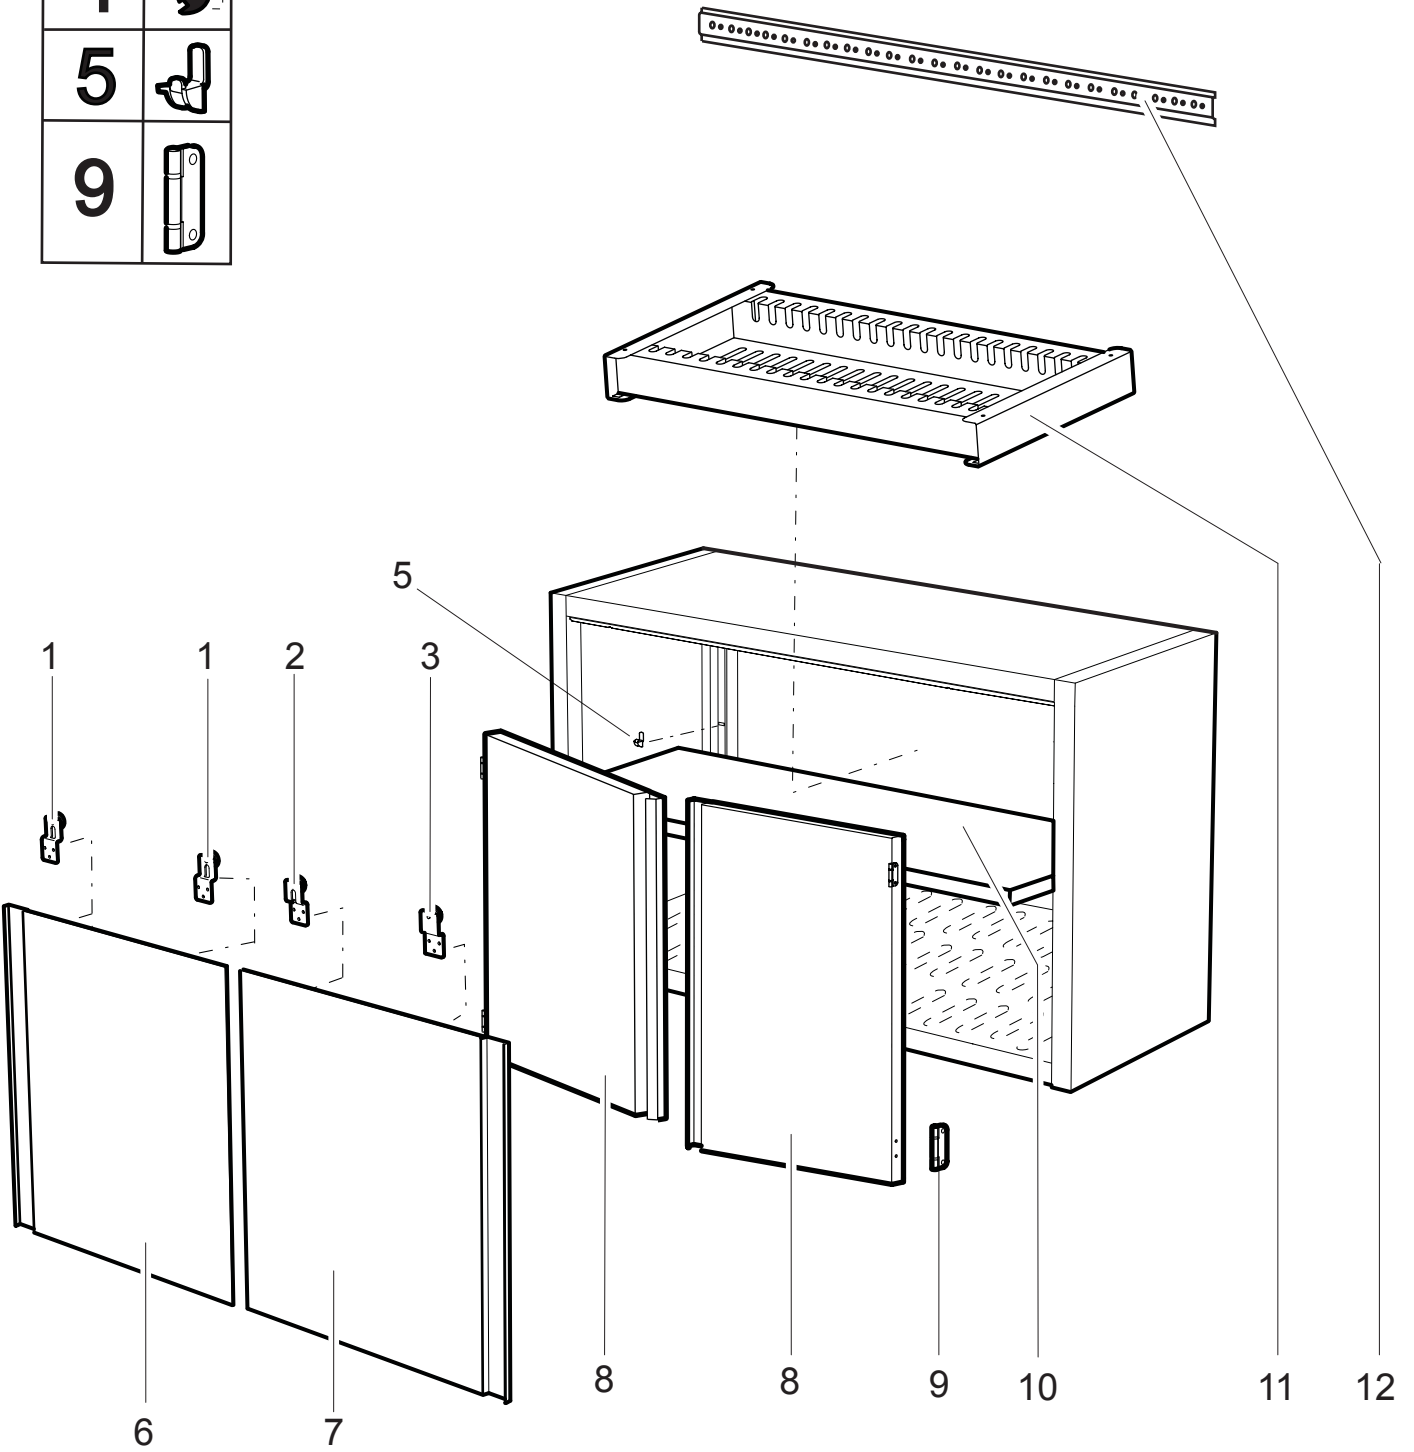

Codici ricambio

Spare part list

Pag: 4

Codici di prodotto

Product number codes

1	
2	
3	
4	
5	
9	

SPARE PART CODES LIST - LISTA RICAMBI PER CODICE

NUM.	1	2	3	4	5	6	7	8	9	10	11	12	
Descriptione	Rotellina porta sinistra senza freno	Rotellina per porta destra senza freno	Rotellina per porta destra con freno	Paracolpi a fungo nero	Squadretta reggi ripiano	Porta scorrevole sinistra	Porta scorrevole destra	Porta battente sinistra o destra	Porta battente pensile ad angolo	Cerniera	Ripiano	Ripiano scolapiatti	Barra supporto pensile tagliata su misura
Description	Wheel for left door without break	Wheel for right door without break	Wheel for right door with break	Black shock absorber	Support for shelves	Left sliding door	Right sliding door	Left or right wing door	Corner wall unit wing door	Door hinge	Shelf	Drainer shelf	Steel bar for wall units support, custom-cut
P (mm)	400	400	400	400	400	400	400	400	850	400	400	400	400
H (mm)	650	650	650	650	650	650	650	650	650	650	650	650	650
600	←	←	←	←	←	-	-	0805350100	←	←	0505430400	-	←
700	←	←	←	←	←	-	-	0805350200	←	←	-	0855380200	←
800	←	←	←	←	←	-	-	0805350300	←	←	0505430501	0855380300	←
1000	←	←	←	←	←	805347300	805346200	0805350400	←	←	0505430600	0855380400	←
1100	←	←	←	←	←	805347400	805346300	-	←	←	0505430700	-	←
1200	←	←	←	←	←	805347500	805346400	0805350500	←	←	0505430800	0855380600	←
1300	←	←	←	←	←	805347600	805346500	-	0805350100	0511304900	0505430900	-	←
1400	←	←	←	←	←	805347700	805346600	-	←	←	0505431000	0855380800	←
1500	←	←	←	←	←	805347800	805346700	-	←	←	0505431100	-	←
1600	←	←	←	←	←	805347900	805346800	-	←	←	0505431200	0855381000	←
1700	←	←	←	←	←	805348000	805346900	-	←	←	0505431300	-	←
1800	←	←	←	←	←	805348100	805347000	-	←	←	0505431400	0855381200	←
1900	←	←	←	←	←	805348200	805347100	-	←	←	0505431500	-	←
2000	←	←	←	←	←	805348300	805347200	-	←	←	0505431600	0855381400	←