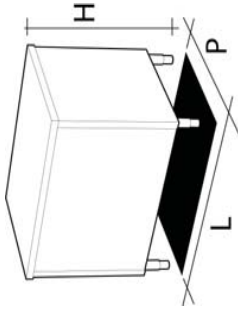

Codici ricambio

Spare part list

Pag: 4

Codici di prodotto

Product number codes

1	
2	
3	
4	
5	
9	

SPARE PART CODES LIST - LISTA RICAMBI PER CODICE

NUM.	1	2	3	4	5	6	7	8	9	10	11	12	
Descriptione	Rotellina porta sinistra senza freno	Rotellina per porta destra senza freno	Rotellina per porta destra con freno	Paracolpi a fungo nero	Squadretta reggi ripiano	Porta scorrevole sinistra	Porta scorrevole destra	Porta battente sinistra o destra	Porta battente pensile ad angolo	Cerniera	Ripiano	Ripiano scolapiatti	Barra supporto pensile tagliata su misura
Description	Wheel for left door without break	Wheel for right door without break	Wheel for right door with break	Black shock absorber	Support for shelves	Left sliding door	Right sliding door	Left or right wing door	Corner wall unit wing door	Door hinge	Shelf	Drainer shelf	Steel bar for wall units support, custom-cut
P (mm)	400	400	400	400	400	400	400	400	850	400	400	400	400
H (mm)	650	650	650	650	650	650	650	650	650	650	650	650	650
600	←	←	←	←	←	-	-	0805350100	←	←	0505430400	-	←
700	←	←	←	←	←	-	-	0805350200	←	←	-	0855380200	←
800	←	←	←	←	←	-	-	0805350300	←	←	0505430501	0855380300	←
1000	←	←	←	←	←	805347300	805346200	0805350400	←	←	0505430600	0855380400	←
1100	←	←	←	←	←	805347400	805346300	-	←	←	0505430700	-	←
1200	←	←	←	←	←	805347500	805346400	0805350500	←	←	0505430800	0855380600	←
1300	←	←	←	←	←	805347600	805346500	-	0805350100	0511304900	0505430900	-	←
1400	←	←	←	←	←	805347700	805346600	-	←	←	0505431000	0855380800	←
1500	←	←	←	←	←	805347800	805346700	-	←	←	0505431100	-	←
1600	←	←	←	←	←	805347900	805346800	-	←	←	0505431200	0855381000	←
1700	←	←	←	←	←	805348000	805346900	-	←	←	0505431300	-	←
1800	←	←	←	←	←	805348100	805347000	-	←	←	0505431400	0855381200	←
1900	←	←	←	←	←	805348200	805347100	-	←	←	0505431500	-	←
2000	←	←	←	←	←	805348300	805347200	-	←	←	0505431600	0855381400	←