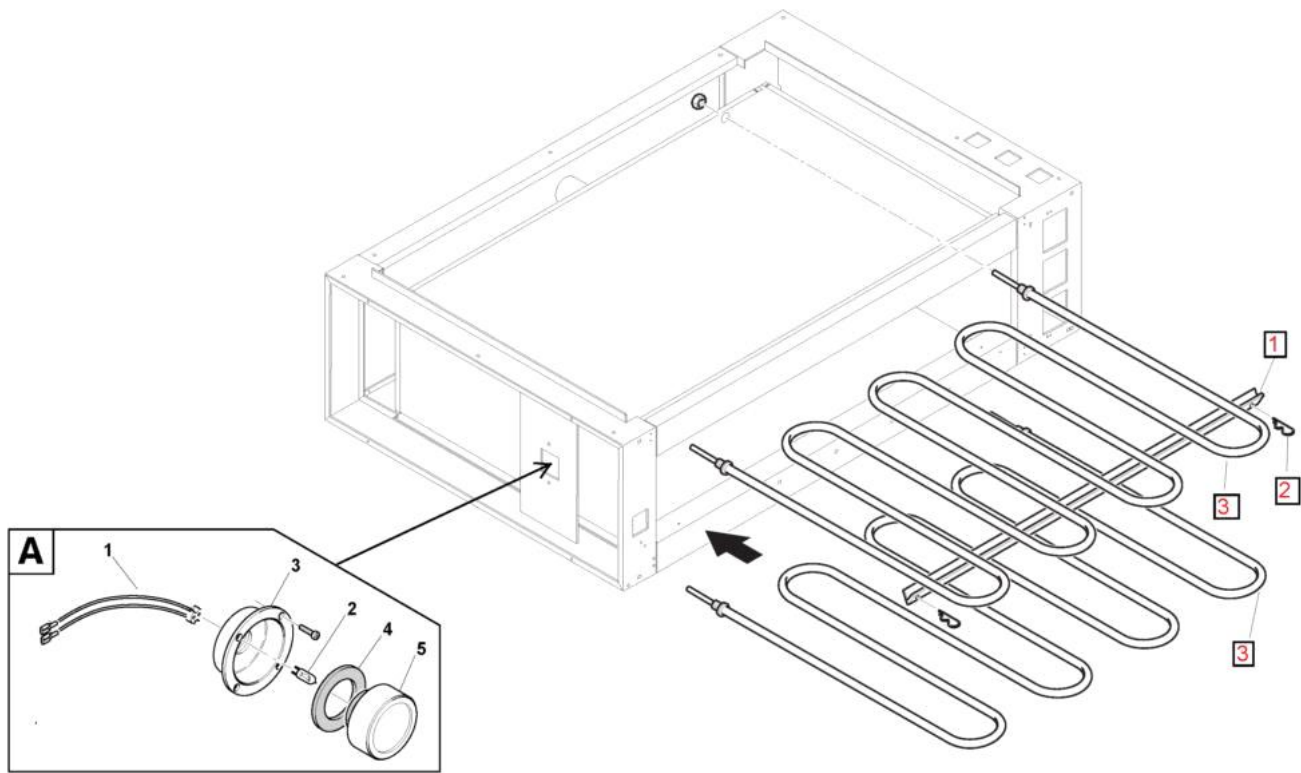

Struttura forno (DM 435/635S/635L/935) (DM
430/630S/630L/930)

Pos	Codice	Descrizione	notes	Prezzo (EUR)
1A	E9P08	Coperchio	935	
1A	E9P10	Coperchio	635S	
1A	E9PC1	Coperchio	930	

Struttura forno (DB 835/1235S/1235L) (DB 830/1230S/1230L)

Pos	Codice	Descrizione	notes	
0001	E3E15	Camino esterno	Optional	
0002	WCE37	TAPPO INF.CAM.EST.S.2000 ACC.	Optional	
0003	E3P83	Fianco	DX-SX / 835-1235L-830-1230L	
0003	E3P97	Fianco	1235S-1230S	
0004	E3PC0	Coperchio - 435 DS	835-1235S	
0004	E3PC5	Coperchio	830-1230S	
0004	E9P07	Coperchio	1235L-1230L	
0005	E3F11	Schienale	830-1230S	
0005	E3F26	Schienale	1235L	
0005	E3P81	Schienale	835-1235S	
0005	E3P95	Schienale	1230L	
0006	E3P20	FRONT.SX M+D.830+835+1230S+L	SX	
0007	E3F03	Frontale	DX	
0008	E3P50	Cappa	830-1230S	
0008	E3P57	Cappa	1230L	
0008	E3PT4	Cappa - 435 DS	835-1235S	
0008	E9PT1	Cappa	1235L	
0009	E3F18	Scivolo divisorio	830-1230S	
0009	E3F25	Scivolo divisorio	1235L	
0009	E3P82	Scivolo divisorio	835-1235S	
0009	E3P99	Scivolo divisorio	1230L	
0010	E3F15	Scivolo	835-1235S	
0010	E3F17	Scivolo	1230S	
0010	E3F57	Ribassa camera	830	
0010	E3P56	Scivolo	1230L	
0010	E9PT2	Scivolo	1235L	
0011	AL331	PIETRA 628X606X14 F.430 DS	830 / 628x606x14	
0011	AL332	PIETRA REFR.695X365X14 435 DS	835 / 695x365x14	
0011	AL336	PIETRA 928X606X14 630L+S+MF630	1230S-1230L / 928x606x14	
0011	AL341	PIETRA 355X1047X14 DM+MM635S	1235S / 355x1047x14	
0011	AL342	PIETRA 557,5X697X14 635L DM+MM	1235L / 557,5x697x14	
0012	E3G03	Protezione	1230L	
0012	E3G05	Protezione	1230S	
0012	E3G06	Protezione	830	
0012	E3G09	Protezione	835-1235S	
0012	E9G02	Protezione	1235L	
0013	MD008	Molletta		
0014	E3F22	Contenimento lampada		
0015	E3PC4	Coperchio	1230S	
0015	E9P10	Coperchio	1235S	
0016	E3F54	Ribassa camera	830-1230S	
0016	E3F55	Ribassa camera	1230L	
0016	E3F57	Ribassa camera	835-1235S	
0016	E3F58	Ribassa camera	1235L	