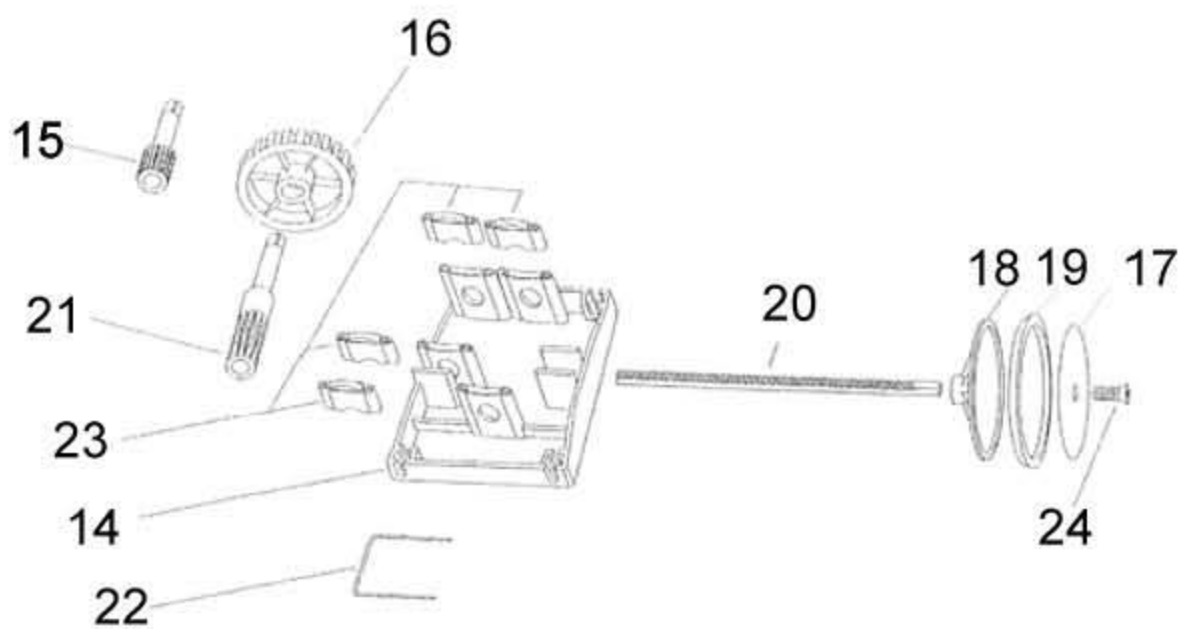

INSACCATRICI ORIZZONTALI KG.3/5/8

PREZZI NETTI

DATA ULTIMA MODIFICA 27/01/2015

NOTE

INSACCATRICE ORIZZONTALE LT.3/5/8

N.	Denominazione	Codice		
1	FLANGIA ALLUMINIO LT.5/8	FIN281		
	FLANGIA COMPLETA PERNI E INGRANAGGI (SUPPORTO CREMAGLIERA) KG.5/8	FIN296		
2	PERNO PICCOLO DENTATO D.22,5	FIN282		
3	MANOVELLA INSACCATRICE LT.3/5/8	FIN283		
4	CARCASSA ROSSA INSACCATRICE LT.5	FIN285		
	CARCASSA ROSSA INSACCATRICE LT.8	FINR001		
	CARCASSA ROSSA INSACCATRICE LT.3	FIN284		
	CARCASSA INOX INSACCATRICE LT.5	FINR003		
	CARCASSA INOX INSACCATRICE KG.8	FINR007		
	CARCASSA INOX INSACCATRICE LT.3	FINR002		
5	GHIERA ALLUMINIO CON SFIATO	FIN286		
6	SERIE IMBUTI INSACCATORI CON SFIATO ARIA (4 PEZZI)	FINB		
7	TUBO IN ACCIAIO INOX INSACCATRICE LT.5	FIN288		
	TUBO IN ACCIAIO INOX INSACCATRICE LT.8	FINR005		
	TUBO IN ACCIAIO INOX INSACCATRICE LT.3	FIN287		
8	INGRANAGGIO GRANDE INSACCATRICE LT.5/8	FIN289		
9	TAMPONE INSACCATRICE LT.3/5/8	FIN290		
	TAMPONE COMPLETO INSACCATRICE LT.3/5/8	FINR006		
9.01	COPERCHIO TAMPONE			
10	GUARNIZIONE TRASPARENTE INSACCATRICE LT.3/5/8	FIN291		
11	CREMAGLIERA INSACCATRICE LT.5	FIN292		
	CREMAGLIERA INSACCATRICE LT.8	FINR008		
12	FORO PER PERNO PICCOLO			
13	FORO PER PERNO GRANDE			
	VITE SENZA FINE INSACCATRICE LT.3	FIN294		
	SUPPORTO VITE SENZA FINE INSACCATRICE LT.3	FIN295		
14	FLANGIA ALLUMINIO LT.5/8	FIN281		
	FLANGIA COMPLETA PERNI E INGRANAGGI (SUPPORTO CREMAGLIERA) KG.5/8	FIN296		
15	PERNO PICCOLO DENTATO D.22,5	FIN282		
16	INGRANAGGIO GRANDE INSACCATRICE LT.5/8	FIN289		
17	TAMPONE INSACCATRICE LT.3/5/8	FIN290		
	TAMPONE COMPLETO INSACCATRICE LT.3/5/8	FINR006		
18	COPERCHIO TAMPONE			
19	GUARNIZIONE TRASPARENTE INSACCATRICE LT.3/5/8	FIN291		
20	CREMAGLIERA INSACCATRICE LT.5	FIN292		
	CREMAGLIERA INSACCATRICE LT.8	FINR008		
21	PERNO GRANDE PER RITORNO VELOCE DIAM.24	FIN293		
22	FERMO TUBO			
23	COPPIA MORSETTI			
24	VITE TESTA SVASATA INOX 8X40			