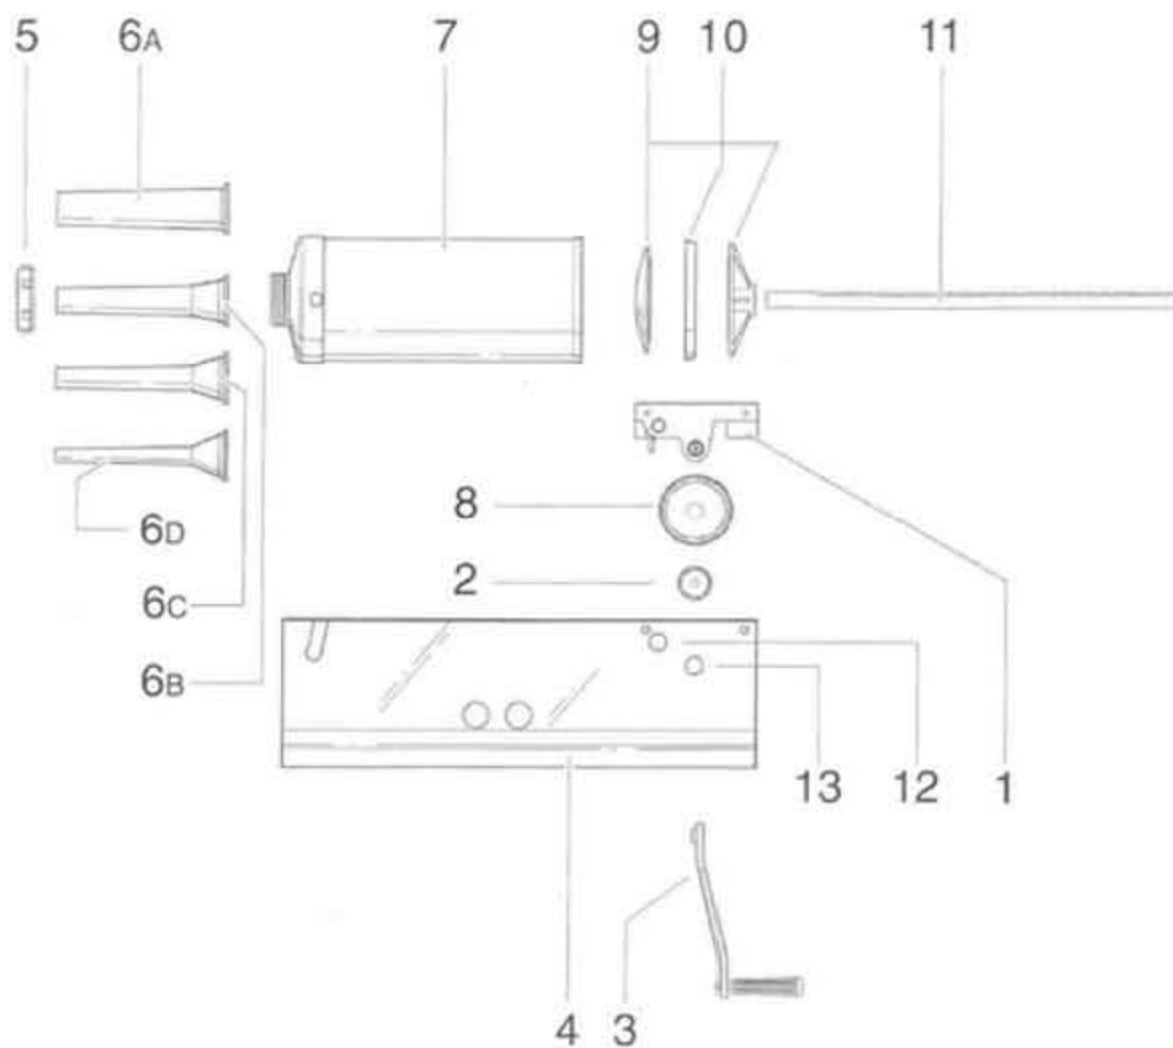

INSACCATRICI ORIZZONTALI KG.3/5/8

PREZZI NETTI

DATA ULTIMA MODIFICA 27/01/2015

NOTE

INSACCATRICE ORIZZONTALE LT.3/5/8

N.	Denominazione	Codice		
1	FLANGIA ALLUMINIO LT.5/8	FIN281		
	FLANGIA COMPLETA PERNI E INGRANAGGI (SUPPORTO CREMAGLIERA) KG.5/8	FIN296		
2	PERNO PICCOLO DENTATO D.22,5	FIN282		
3	MANOVELLA INSACCATRICE LT.3/5/8	FIN283		
4	CARCASSA ROSSA INSACCATRICE LT.5	FIN285		
	CARCASSA ROSSA INSACCATRICE LT.8	FINR001		
	CARCASSA ROSSA INSACCATRICE LT.3	FIN284		
	CARCASSA INOX INSACCATRICE LT.5	FINR003		
	CARCASSA INOX INSACCATRICE KG.8	FINR007		
	CARCASSA INOX INSACCATRICE LT.3	FINR002		
5	GHIERA ALLUMINIO CON SFIATO	FIN286		
6	SERIE IMBUTI INSACCATORI CON SFIATO ARIA (4 PEZZI)	FINB		
7	TUBO IN ACCIAIO INOX INSACCATRICE LT.5	FIN288		
	TUBO IN ACCIAIO INOX INSACCATRICE LT.8	FINR005		
	TUBO IN ACCIAIO INOX INSACCATRICE LT.3	FIN287		
8	INGRANAGGIO GRANDE INSACCATRICE LT.5/8	FIN289		
9	TAMPONE INSACCATRICE LT.3/5/8	FIN290		
	TAMPONE COMPLETO INSACCATRICE LT.3/5/8	FINR006		
9.01	COPERCHIO TAMPONE			
10	GUARNIZIONE TRASPARENTE INSACCATRICE LT.3/5/8	FIN291		
11	CREMAGLIERA INSACCATRICE LT.5	FIN292		
	CREMAGLIERA INSACCATRICE LT.8	FINR008		
12	FORO PER PERNO PICCOLO			
13	FORO PER PERNO GRANDE			
	VITE SENZA FINE INSACCATRICE LT.3	FIN294		
	SUPPORTO VITE SENZA FINE INSACCATRICE LT.3	FIN295		
14	FLANGIA ALLUMINIO LT.5/8	FIN281		
	FLANGIA COMPLETA PERNI E INGRANAGGI (SUPPORTO CREMAGLIERA) KG.5/8	FIN296		
15	PERNO PICCOLO DENTATO D.22,5	FIN282		
16	INGRANAGGIO GRANDE INSACCATRICE LT.5/8	FIN289		
17	TAMPONE INSACCATRICE LT.3/5/8	FIN290		
	TAMPONE COMPLETO INSACCATRICE LT.3/5/8	FINR006		
18	COPERCHIO TAMPONE			
19	GUARNIZIONE TRASPARENTE INSACCATRICE LT.3/5/8	FIN291		
20	CREMAGLIERA INSACCATRICE LT.5	FIN292		
	CREMAGLIERA INSACCATRICE LT.8	FINR008		
21	PERNO GRANDE PER RITORNO VELOCE DIAM.24	FIN293		
22	FERMO TUBO			
23	COPPIA MORSETTI			
24	VITE TESTA SVASATA INOX 8X40			