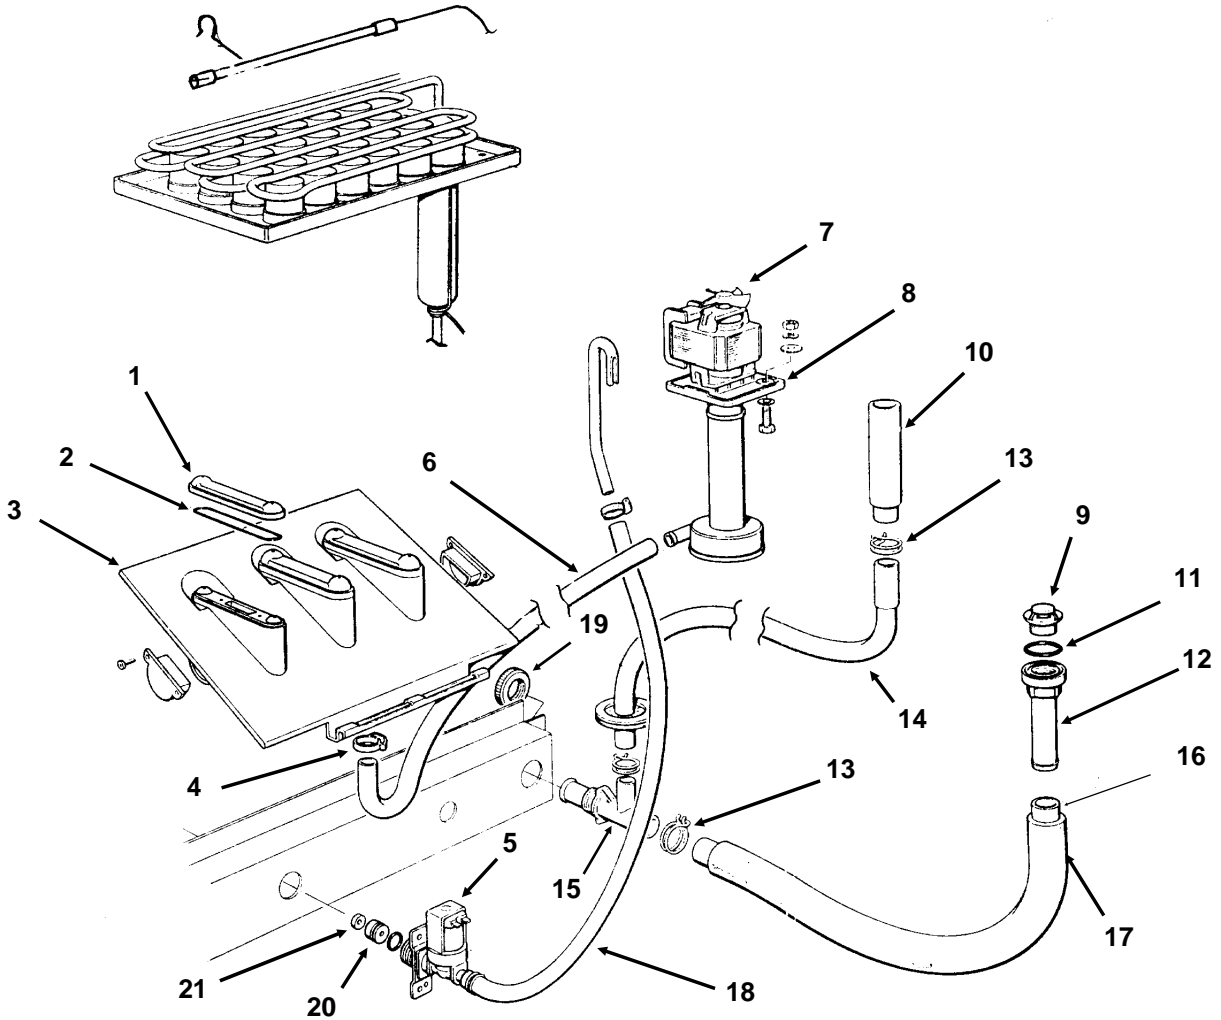

CS60 Service Parts CABINET

ITEM NUMBER	PART NUMBER	DESCRIPTION
1.	0701939-03	Top panel
2.	0784378-00	Insulation
2a	0742033-00	Cover
3.	0721455-00	Brace
4.	0660468-00	Upper Door Frame
5.	0792009-06	Door
6.	0660286-00	Door Bushing (4)
7.	0784169-09	Curtain
8.	0701937-09	Front panel,
9.	0660466-00	Leg
	0660516-00	Leg spacer
10.	0660258-01	Leg Leveler

ITEM NUMBER	PART NUMBER	DESCRIPTION
11.	0701945-01	Lower back panel,
12.	0702179-00	Back panel
13.	0470000-03	Screw
14.	0470002-00	Screw
15.	0732017-00	Bin Thermo Bracket
16.	0781306-20	Unit frame
17.	0782070-13	Storage Bin Assembly
18.	0742101-03	Pump bracket
	0669469-01	Curtain bracket
19.	02-3253-01	Scoop
20.	0721451-04	Front plate

CS60 Service Parts

Water System

ITEM NUMBER	PART NUMBER	DESCRIPTION	ITEM NUMBER	PART NUMBER	DESCRIPTION
1.	0660519-02	Spray nozzle	13.	0460004-00	Hose Clamp
2.	0640041-20	Gasket	14.	0610159-02	Drain tube
3.	0793129-02	Spray system (complete)	15.	0660224-00	Drain Fitting
4.	0650499-01	Hose Clamp	16.	0610148-11	Bin Drain Hose
5.	A32405-001	Inlet Water Valve	17.	0744014-05	Drain Hose Insul.
6.	0610166-00	Hose, Pump To Jets	18.	0743118-06	Supply Hose, 680mm
7.	0660463-02	Pump Fan	19.	0660535-00	Ring Nut
8.	A32588-022	Water Pump	20.	no number	part of item 5
9.	0660211-01	Drain Top	21.	no number	part of item 5
10.	0660387-01	Stand pipe	Not Shown,		
11.	0640134-00	O-ring	22.	0533238	Inlet Water
12.	0660219-01	Drain Tube Fitting			Adaptor (optional)