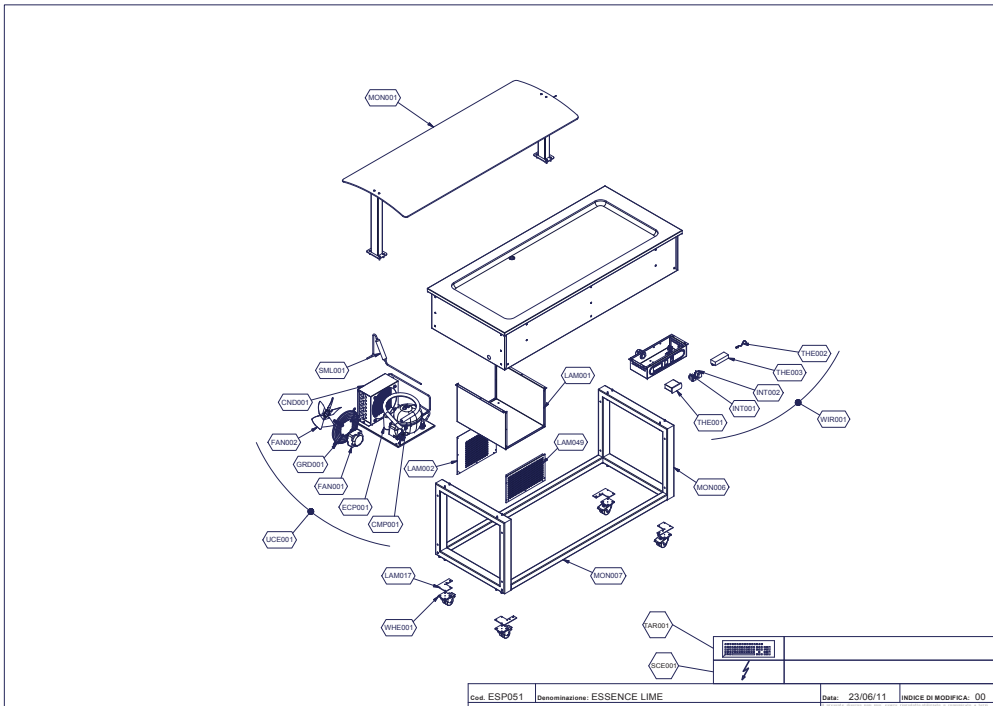

## Kühlung Büffet-Insel

Artikel-Nr. 651025 (9BESS3FIFWA02 / ES-LIME 3W)

---

### Explosionszeichnung / Ersatzteile

---

Bitte bei Ersatzteilbestellung immer Artikelnummer und Seriennummer mit angeben!

<b>Code</b>	<b>Description</b>	<b>Notes</b>
9BESS3FIFWA02E	EXPLODED VIEW 1	117517 - REF.ES-LIME3W
9BESS3FIFWA02E	EXPLODED VIEW 2	117517 - REF.ES-LIME3W
9BESS3FIFWA02E	EXPLODED VIEW 3	117517 - REF.ES-LIME3W
74865722	COMPRESSOR	
74837032	CONDENSER	5
74867008	COMPRESSOR ELECTRICAL PARTS	2
74848101	FAN	2
74848156	FAN BLADE	2
72539092	SUPERSTRUCTURE TOP GLASS	
74845144	FAN GRID	
74742008	MAIN ON/OFF SWITCH	2
74742017	LIGHT ON/OFF SWITCH	2
72539510	CONDENSING UNIT SUPPORT	
72539512	CONDENSING UNIT GRID	
72539082	LED LIGHTING COVERING	
72539674	FRAME FIXING KIT	
72539514	PROTECTION GRID	
72539042	LED LIGHTING	
73669602	SUPERSTRUCTURE	
72539070	SUPERSTRUCTURE SIDE SUPPORT	
72539680	SIDE FRAME	
72539692	FRONT BOTTOM FRAME	
72546346	FOOD ISLAND TOP LONGER SIDE PANEL	
72546306	FOOD ISLAND TOP SIDE PANEL	
SC850	ELECTRICAL WIRING	
73670236	DRIER FILTER	2
RIF.TAR.B06	CONTROLLER PRESETTING SERVICE	1
74700881	UNSETTED ELECTRONIC CONTROLLER	1
74700916	PROBE	1
74700892	LED POWER PACK	1
74861322	FULL CONDENSING UNIT	
74708007	CASTOR/FEET	
73669900	POWER BOX	