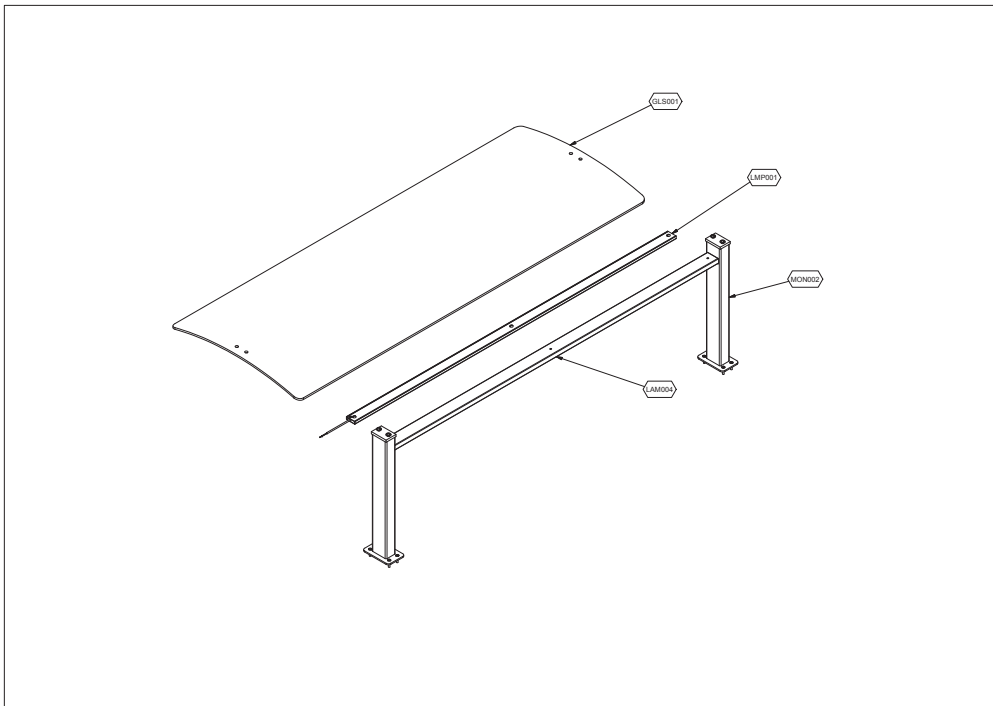

## Kühlung Büffet-Insel

Artikel-Nr. 651025 (9BESS3FIFWA02 / ES-LIME 3W)

---

### Explosionszeichnung / Ersatzteile

---

Bitte bei Ersatzteilbestellung immer Artikelnummer und Seriennummer mit angeben!

<b>Code</b>	<b>Description</b>	<b>Notes</b>
9BESS3FIFWA02E	EXPLODED VIEW 1	117517 - REF.ES-LIME3W
9BESS3FIFWA02E	EXPLODED VIEW 2	117517 - REF.ES-LIME3W
9BESS3FIFWA02E	EXPLODED VIEW 3	117517 - REF.ES-LIME3W
74865722	COMPRESSOR	
74837032	CONDENSER	5
74867008	COMPRESSOR ELECTRICAL PARTS	2
74848101	FAN	2
74848156	FAN BLADE	2
72539092	SUPERSTRUCTURE TOP GLASS	
74845144	FAN GRID	
74742008	MAIN ON/OFF SWITCH	2
74742017	LIGHT ON/OFF SWITCH	2
72539510	CONDENSING UNIT SUPPORT	
72539512	CONDENSING UNIT GRID	
72539082	LED LIGHTING COVERING	
72539674	FRAME FIXING KIT	
72539514	PROTECTION GRID	
72539042	LED LIGHTING	
73669602	SUPERSTRUCTURE	
72539070	SUPERSTRUCTURE SIDE SUPPORT	
72539680	SIDE FRAME	
72539692	FRONT BOTTOM FRAME	
72546346	FOOD ISLAND TOP LONGER SIDE PANEL	
72546306	FOOD ISLAND TOP SIDE PANEL	
SC850	ELECTRICAL WIRING	
73670236	DRIER FILTER	2
RIF.TAR.B06	CONTROLLER PRESETTING SERVICE	1
74700881	UNSETTED ELECTRONIC CONTROLLER	1
74700916	PROBE	1
74700892	LED POWER PACK	1
74861322	FULL CONDENSING UNIT	
74708007	CASTOR/FEET	
73669900	POWER BOX	