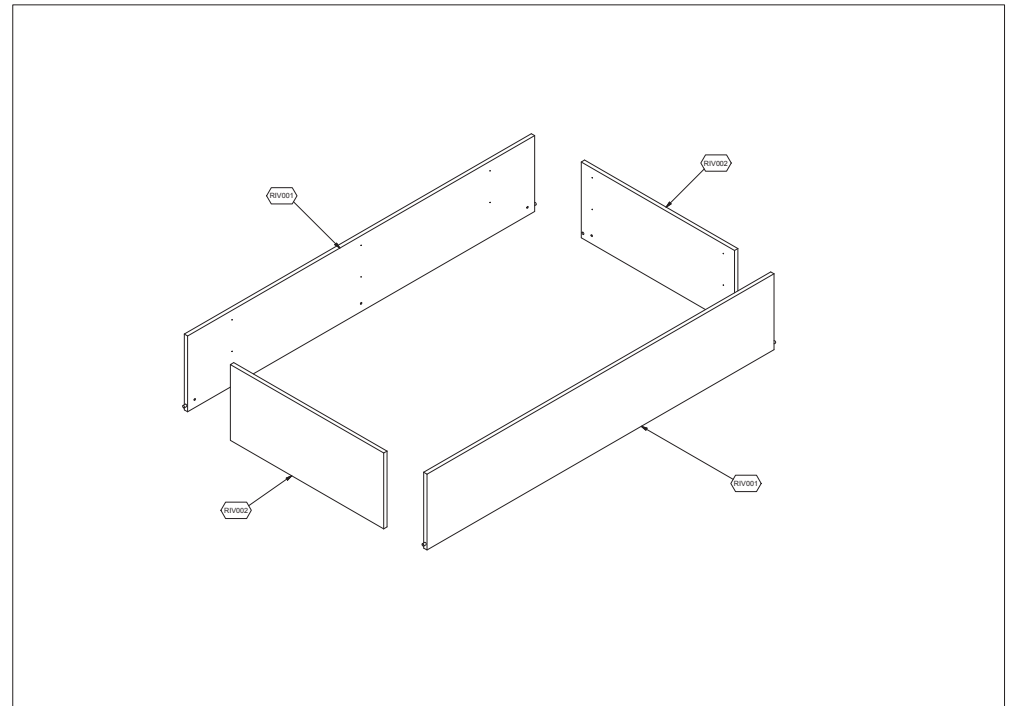

## Kühlung Büffet-Insel

Artikel-Nr. 651025 (9BESS3FIFWA02 / ES-LIME 3W)

---

### Explosionszeichnung / Ersatzteile

---

Bitte bei Ersatzteilbestellung immer Artikelnummer und Seriennummer mit angeben!

<b>Code</b>	<b>Description</b>	<b>Notes</b>
9BESS3FIFWA02E	EXPLODED VIEW 1	117517 - REF.ES-LIME3W
9BESS3FIFWA02E	EXPLODED VIEW 2	117517 - REF.ES-LIME3W
9BESS3FIFWA02E	EXPLODED VIEW 3	117517 - REF.ES-LIME3W
74865722	COMPRESSOR	
74837032	CONDENSER	5
74867008	COMPRESSOR ELECTRICAL PARTS	2
74848101	FAN	2
74848156	FAN BLADE	2
72539092	SUPERSTRUCTURE TOP GLASS	
74845144	FAN GRID	
74742008	MAIN ON/OFF SWITCH	2
74742017	LIGHT ON/OFF SWITCH	2
72539510	CONDENSING UNIT SUPPORT	
72539512	CONDENSING UNIT GRID	
72539082	LED LIGHTING COVERING	
72539674	FRAME FIXING KIT	
72539514	PROTECTION GRID	
72539042	LED LIGHTING	
73669602	SUPERSTRUCTURE	
72539070	SUPERSTRUCTURE SIDE SUPPORT	
72539680	SIDE FRAME	
72539692	FRONT BOTTOM FRAME	
72546346	FOOD ISLAND TOP LONGER SIDE PANEL	
72546306	FOOD ISLAND TOP SIDE PANEL	
SC850	ELECTRICAL WIRING	
73670236	DRIER FILTER	2
RIF.TAR.B06	CONTROLLER PRESETTING SERVICE	1
74700881	UNSETTED ELECTRONIC CONTROLLER	1
74700916	PROBE	1
74700892	LED POWER PACK	1
74861322	FULL CONDENSING UNIT	
74708007	CASTOR/FEET	
73669900	POWER BOX	