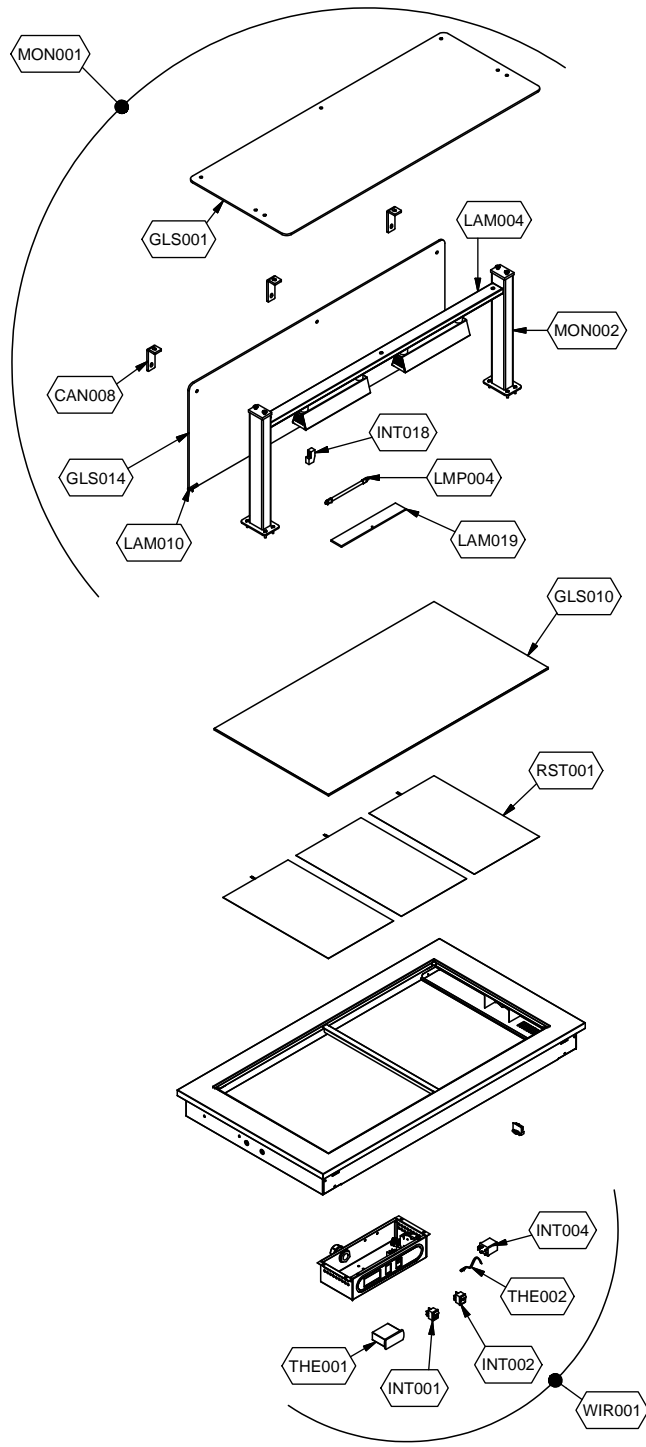

## Kühlung Drop-in Element, Ceran-Platte, beheizt

Artikel-Nr.

90651086 (9DRBR4CEF0A03 / SOUL SERVICE BROWN 4)

---

### Explosionszeichnung / Ersatzteile

---

Bitte bei Ersatzteilbestellung immer Artikelnummer und Seriennummer mit angeben!

	PARAM.	OPTIONAL
⚡	SCE001	OPT
	TAR001	

## Exploded View

Validity: 08/04/2016

9DRBR4CEF0A03	SOUL BROWN 4 PIANO RISC.VT S.RISC.F
ESP382	SOUL SERVICE BROWN

Ref. Drawing	Code	Description
CAN008	74702120	FISSACRIST.SQUADRA PLEXIGLASS
GLS001	72538784	CAPPOT.VETRO SOVR.LIGHT 4-1 DROP-IN SPEC
GLS010	74776684	CR.VETROC.PIASTRA BROWN 4/1 DROP-IN
GLS014	72538774	VETRO FRONT.SOVR.LIGHT 4-1 DROP-IN SPEC
INT001	74742008	INT.NERO ON-OFF 16A SH JS-608FA-O-B-6
INT002	74742017	INTERR.ARANC.LAMP 16A B418C1H1X0000 MOLV
INT004	75956088	RELE FINDER 30A 65-31 230V 50-60HZ
INT018	74741636	PORTALAMPADE R7S CAVO IN SILIC. L=250MM
LAM004	72539084	LAM.PLAFONIER.SOVRASTR.LIGHT 4-1 DROP-IN
LAM010	72557114	LAM.SUP.VETRO FRONT.\LATER. VRX TT
LAM019	74770972	CR.PROTEZ.LAMPADA HOT DROP-IN
LMP004	74751011	LAMP.HALOTHERM ITT 200/235-0170 R7S 200W
MON001	73669454	ASS.SOVRAST.+FRONT.HOT LIGHT DROP-IN 4-1
MON002	72539070	MONTANTE SOVRASTRUTTURA LIGHT DROP-IN
RST001	70259094	RES.ADES.SIL.290*470 285W+TERM.DROP-IN
SCE001	SC852	SCHEMA ELETTRICO ESSENCE HOT
TAR001	RIF.TAR.B03	PARAMETRI DROPIN & BUFFET BROWN
THE001	74700897	CENTRALINA EASY CAREL 130°C PJEZS2P000
THE002	74700899	SONDA NTC 50K HT 130°C NTC030HT00
WIR001	73669842	ASS.Q.E BUFFET ESSENCE HOT SECCO