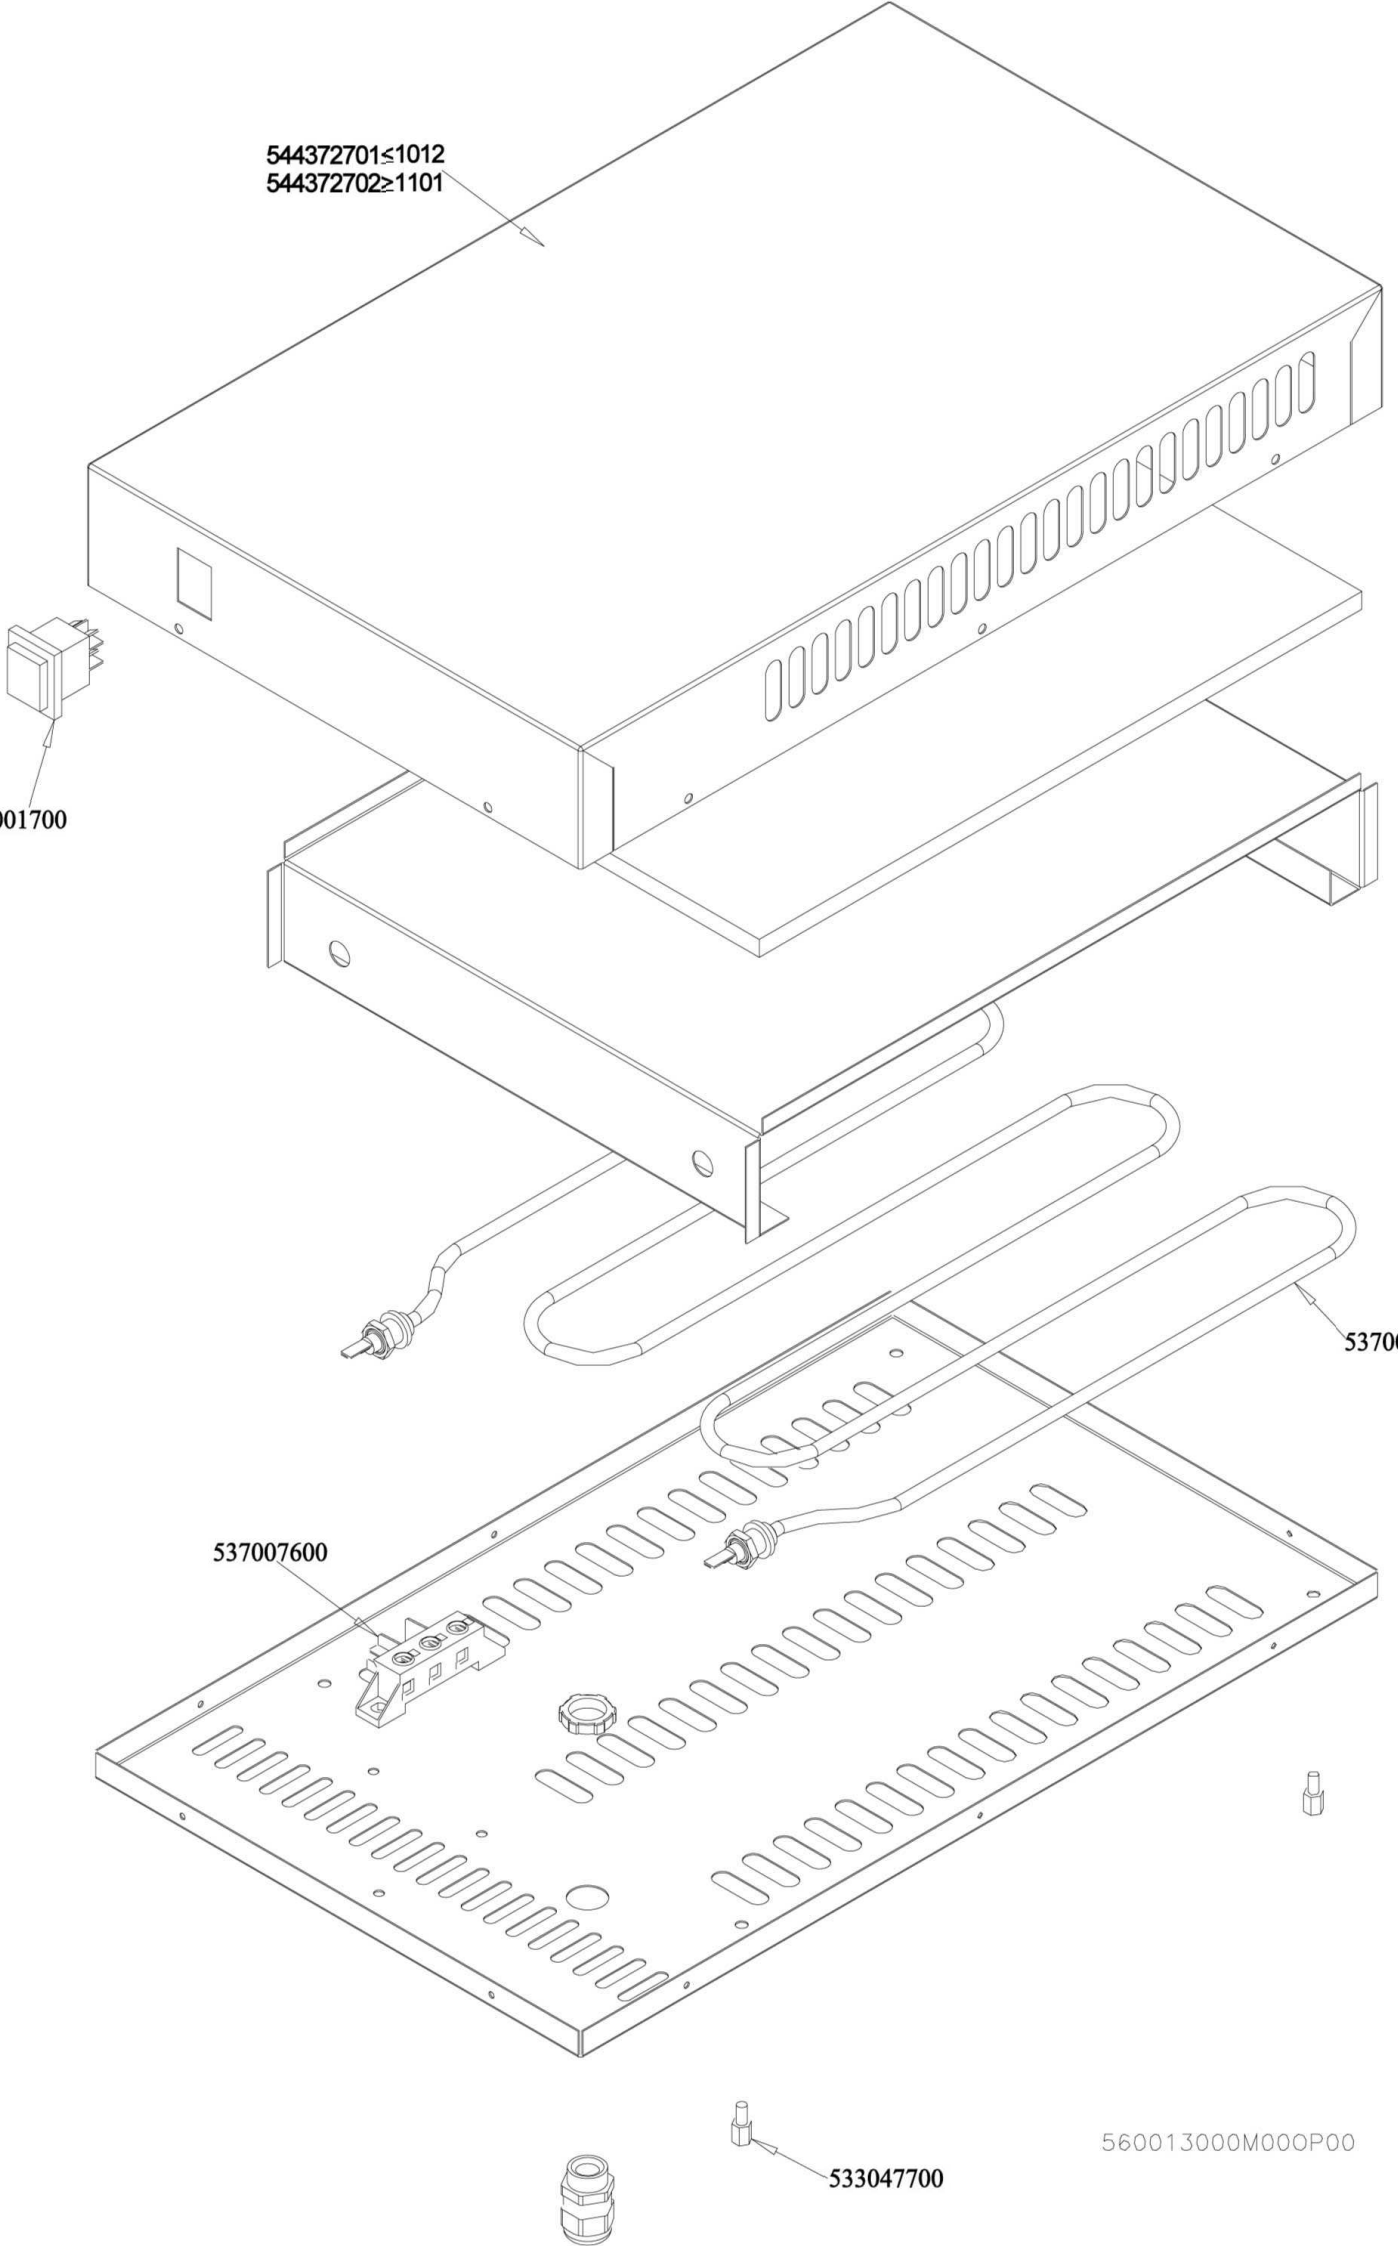

544372701 ≤ 1012
544372702 ≥ 1101

537001700

537003200

537007600

533047700

560013000M000P00

Page	Pos	Code	Description
001		544372701	SHELL RV
001		544372702	SHELL RV
001		537001700	GREENLIGHTED BIPOLAR SWITCH
001		537003200	HEATING ELEMENT TS-1 W750 V230
001		537007600	TERMINAL BLOCK SINGLEPHASE 40A
001		533047700	SPACER GRID CW