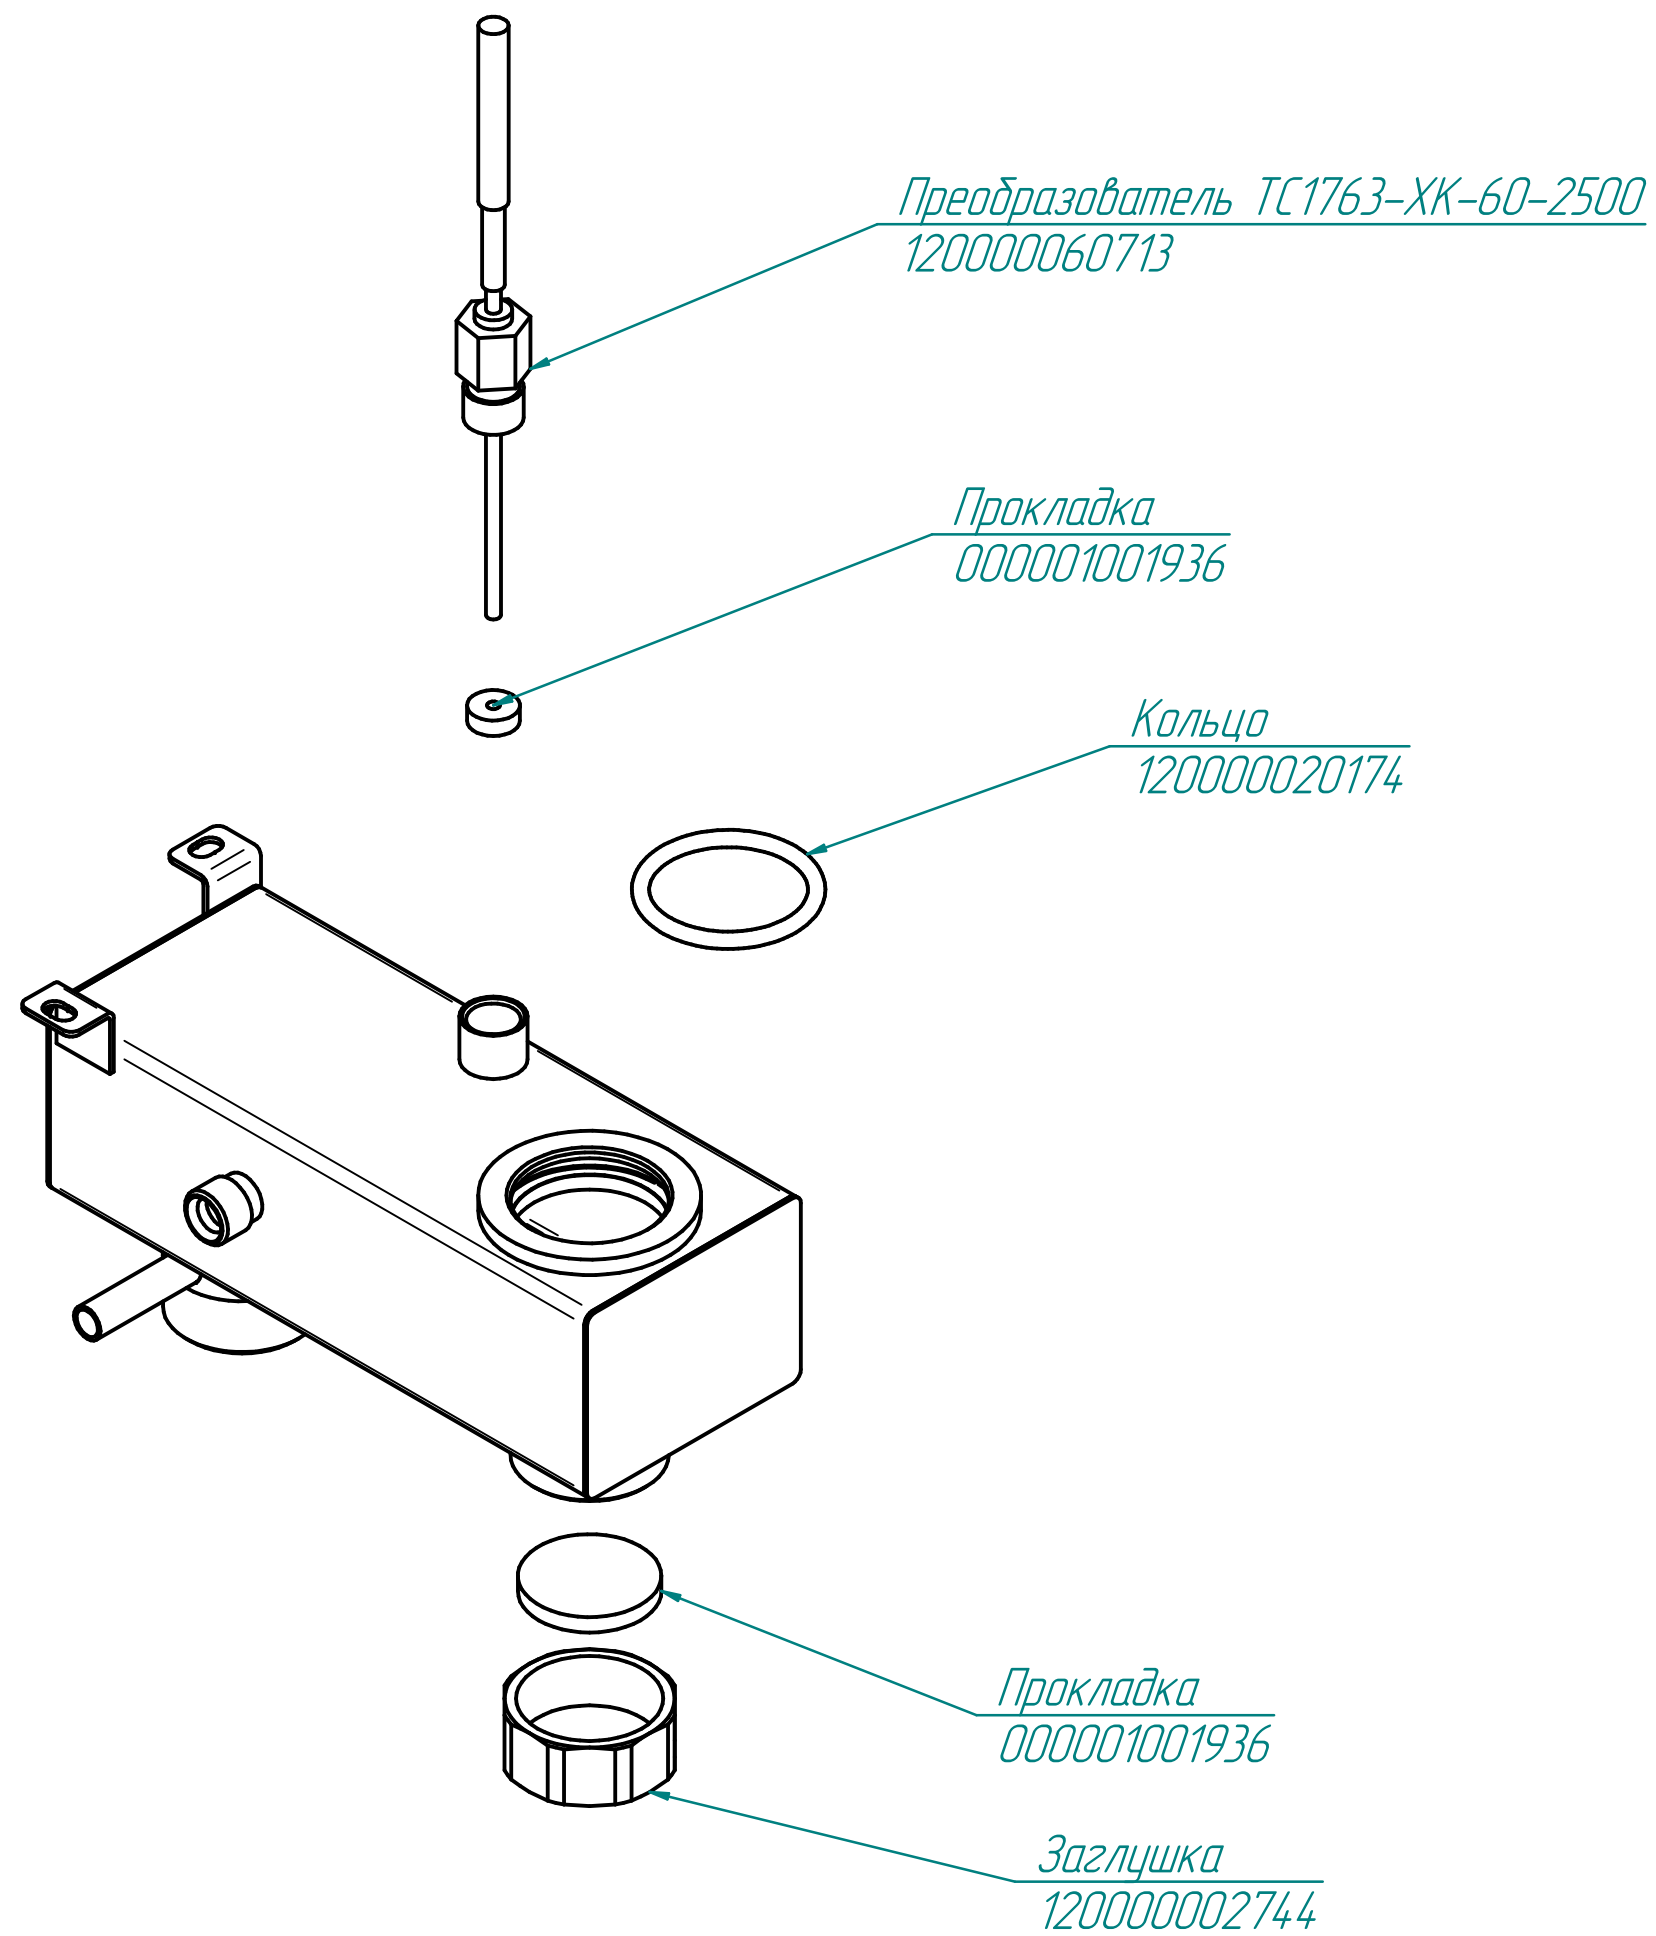

ПКА6-11ВМ2.19175.005РС

Пароконвектомат
ПКА6-1/1ВМ2