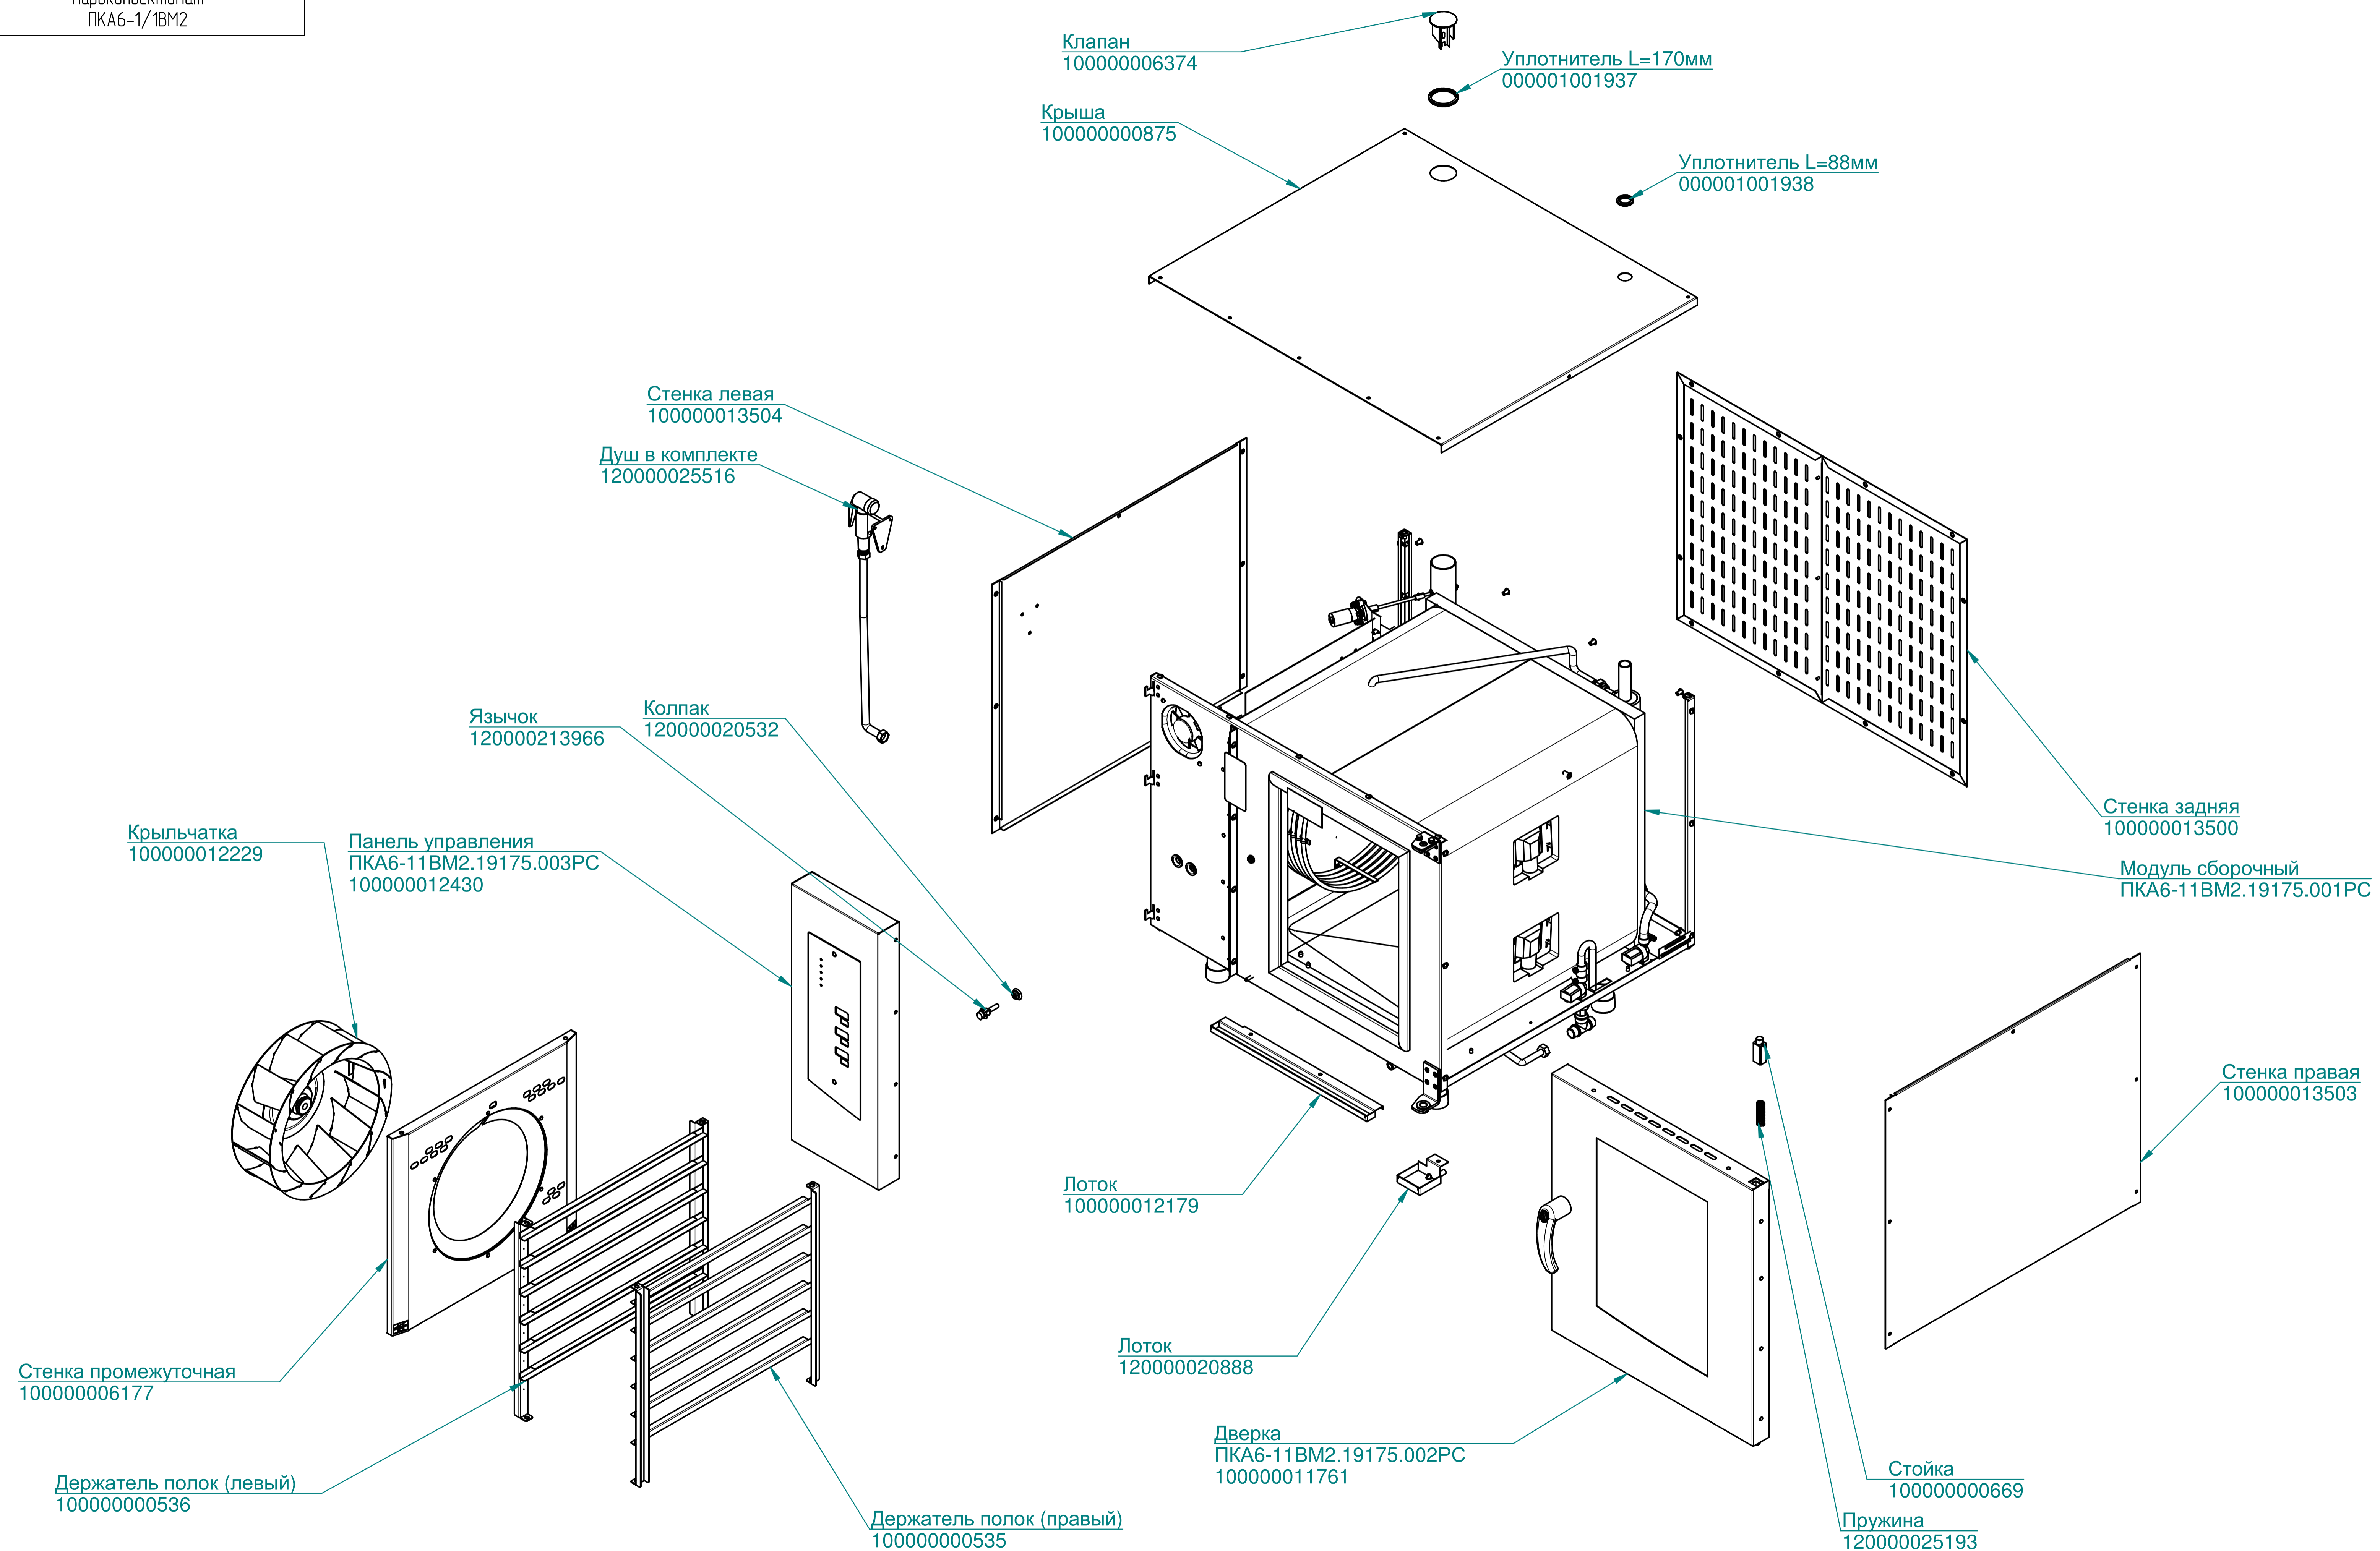

ПКА6-11ВМ2.19175.000РС

Пароконвектомат  
ПКА6-1/1ВМ2

ПКА6-11ВМ2.19175.000РС

Пароконвектомат  
ПКА6-1/1ВМ2

ПКА6-11ВМ2.19175.002РС

Пароконвектомат  
ПКА6-1/1ВМ2

ПКА6-11ВМ2.19175.003РС

Пароконвектомат  
ПКА6-1/1ВМ2

Панель  
100000012005

Контроллер  
120000160247

Клавиатура "Абат-36-6"  
120000061077

Фильтр  
100000006078

ПКА6-11ВМ2.19175.004РС

Пароконвектомат  
ПКА6-1/1ВМ2

ТЭН БЗ-9000W  
120000060012

ПКА6-11ВМ2.19175.005РС