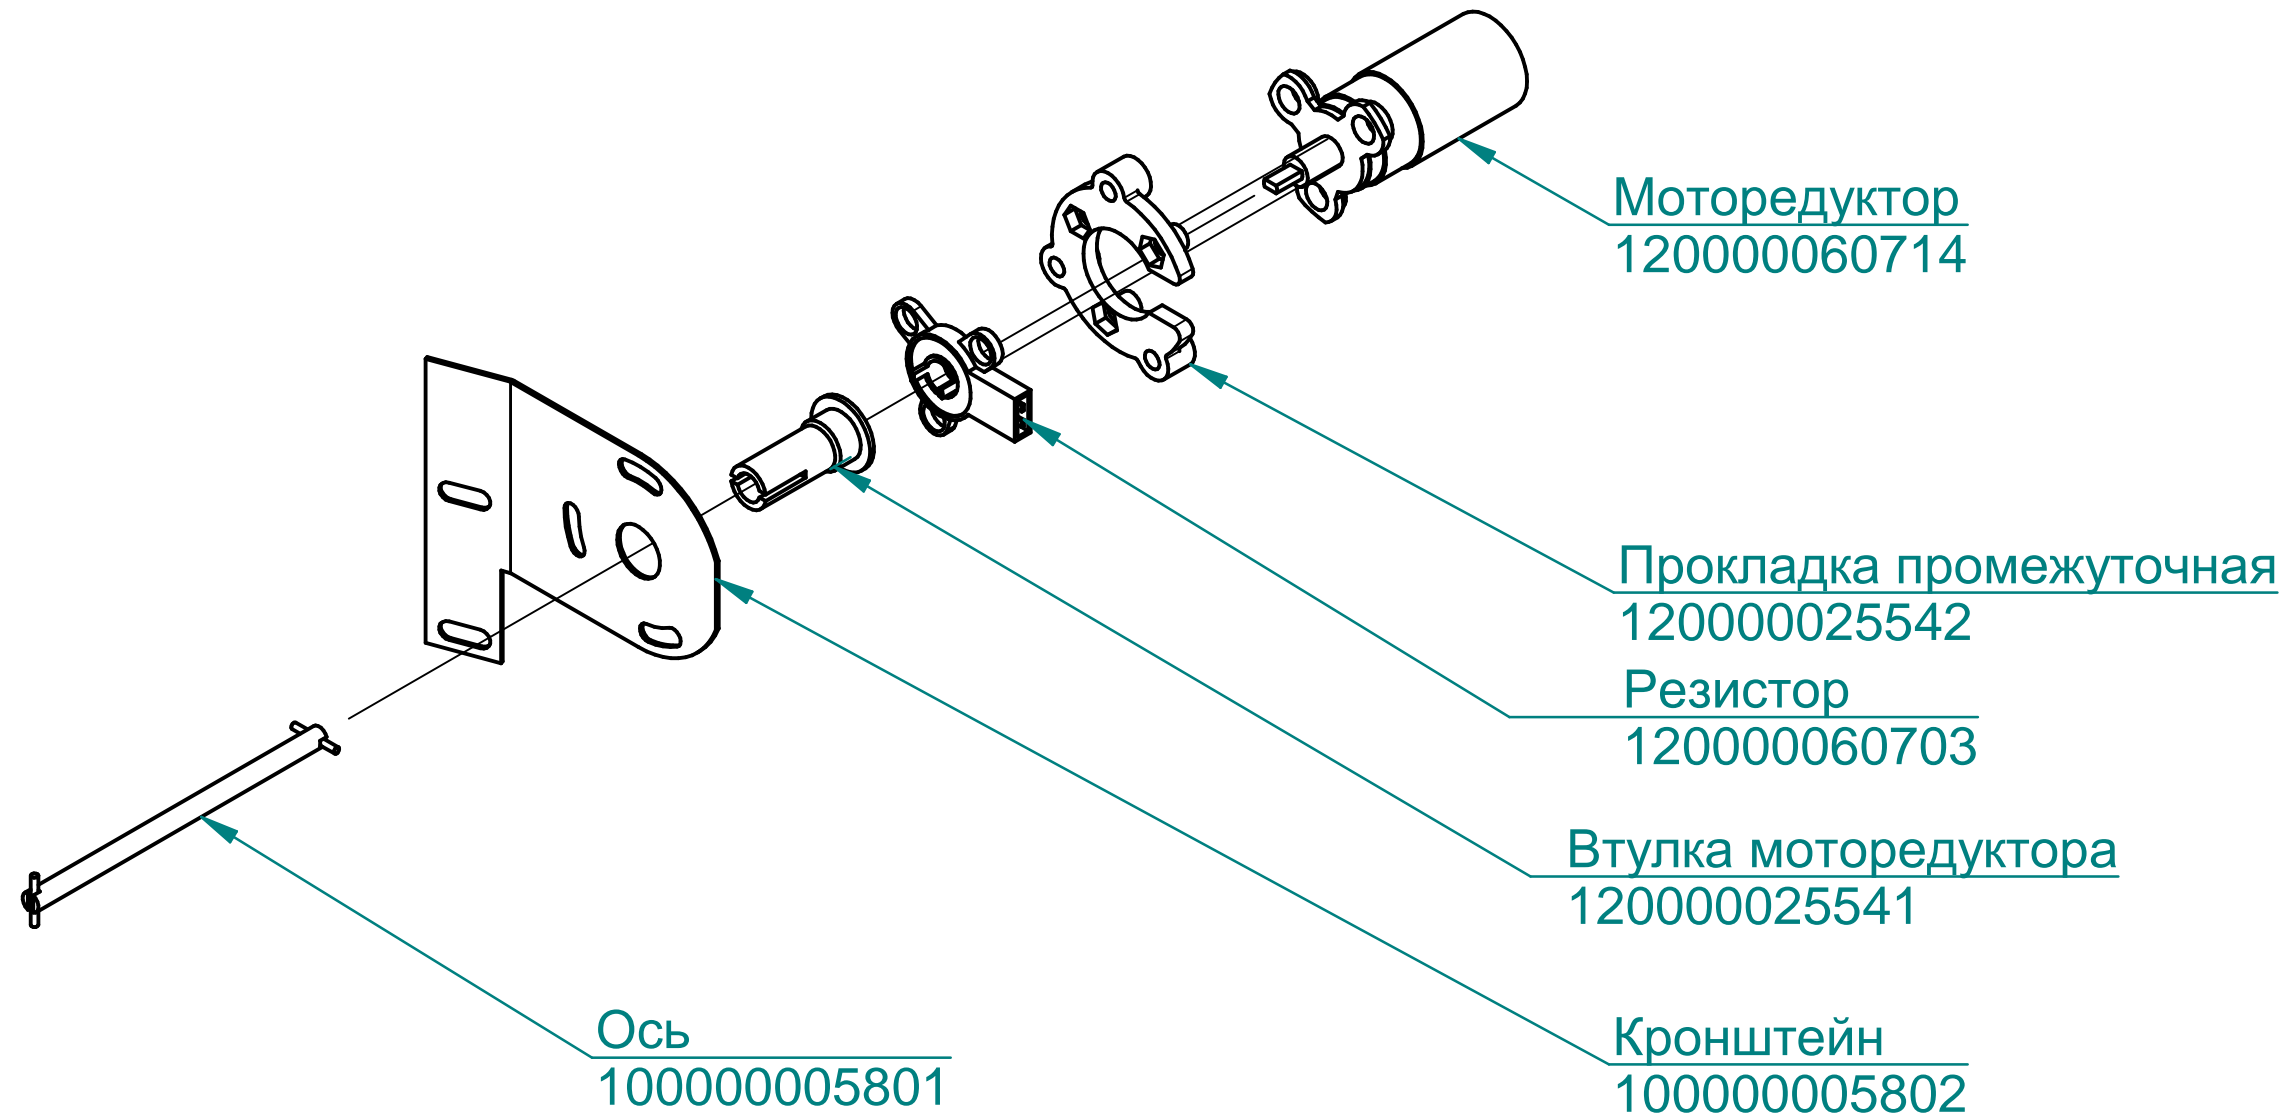

ПКА6-11ВМ2.19175.008РС

Пароконвектомат
ПКА6-1/1ВМ2