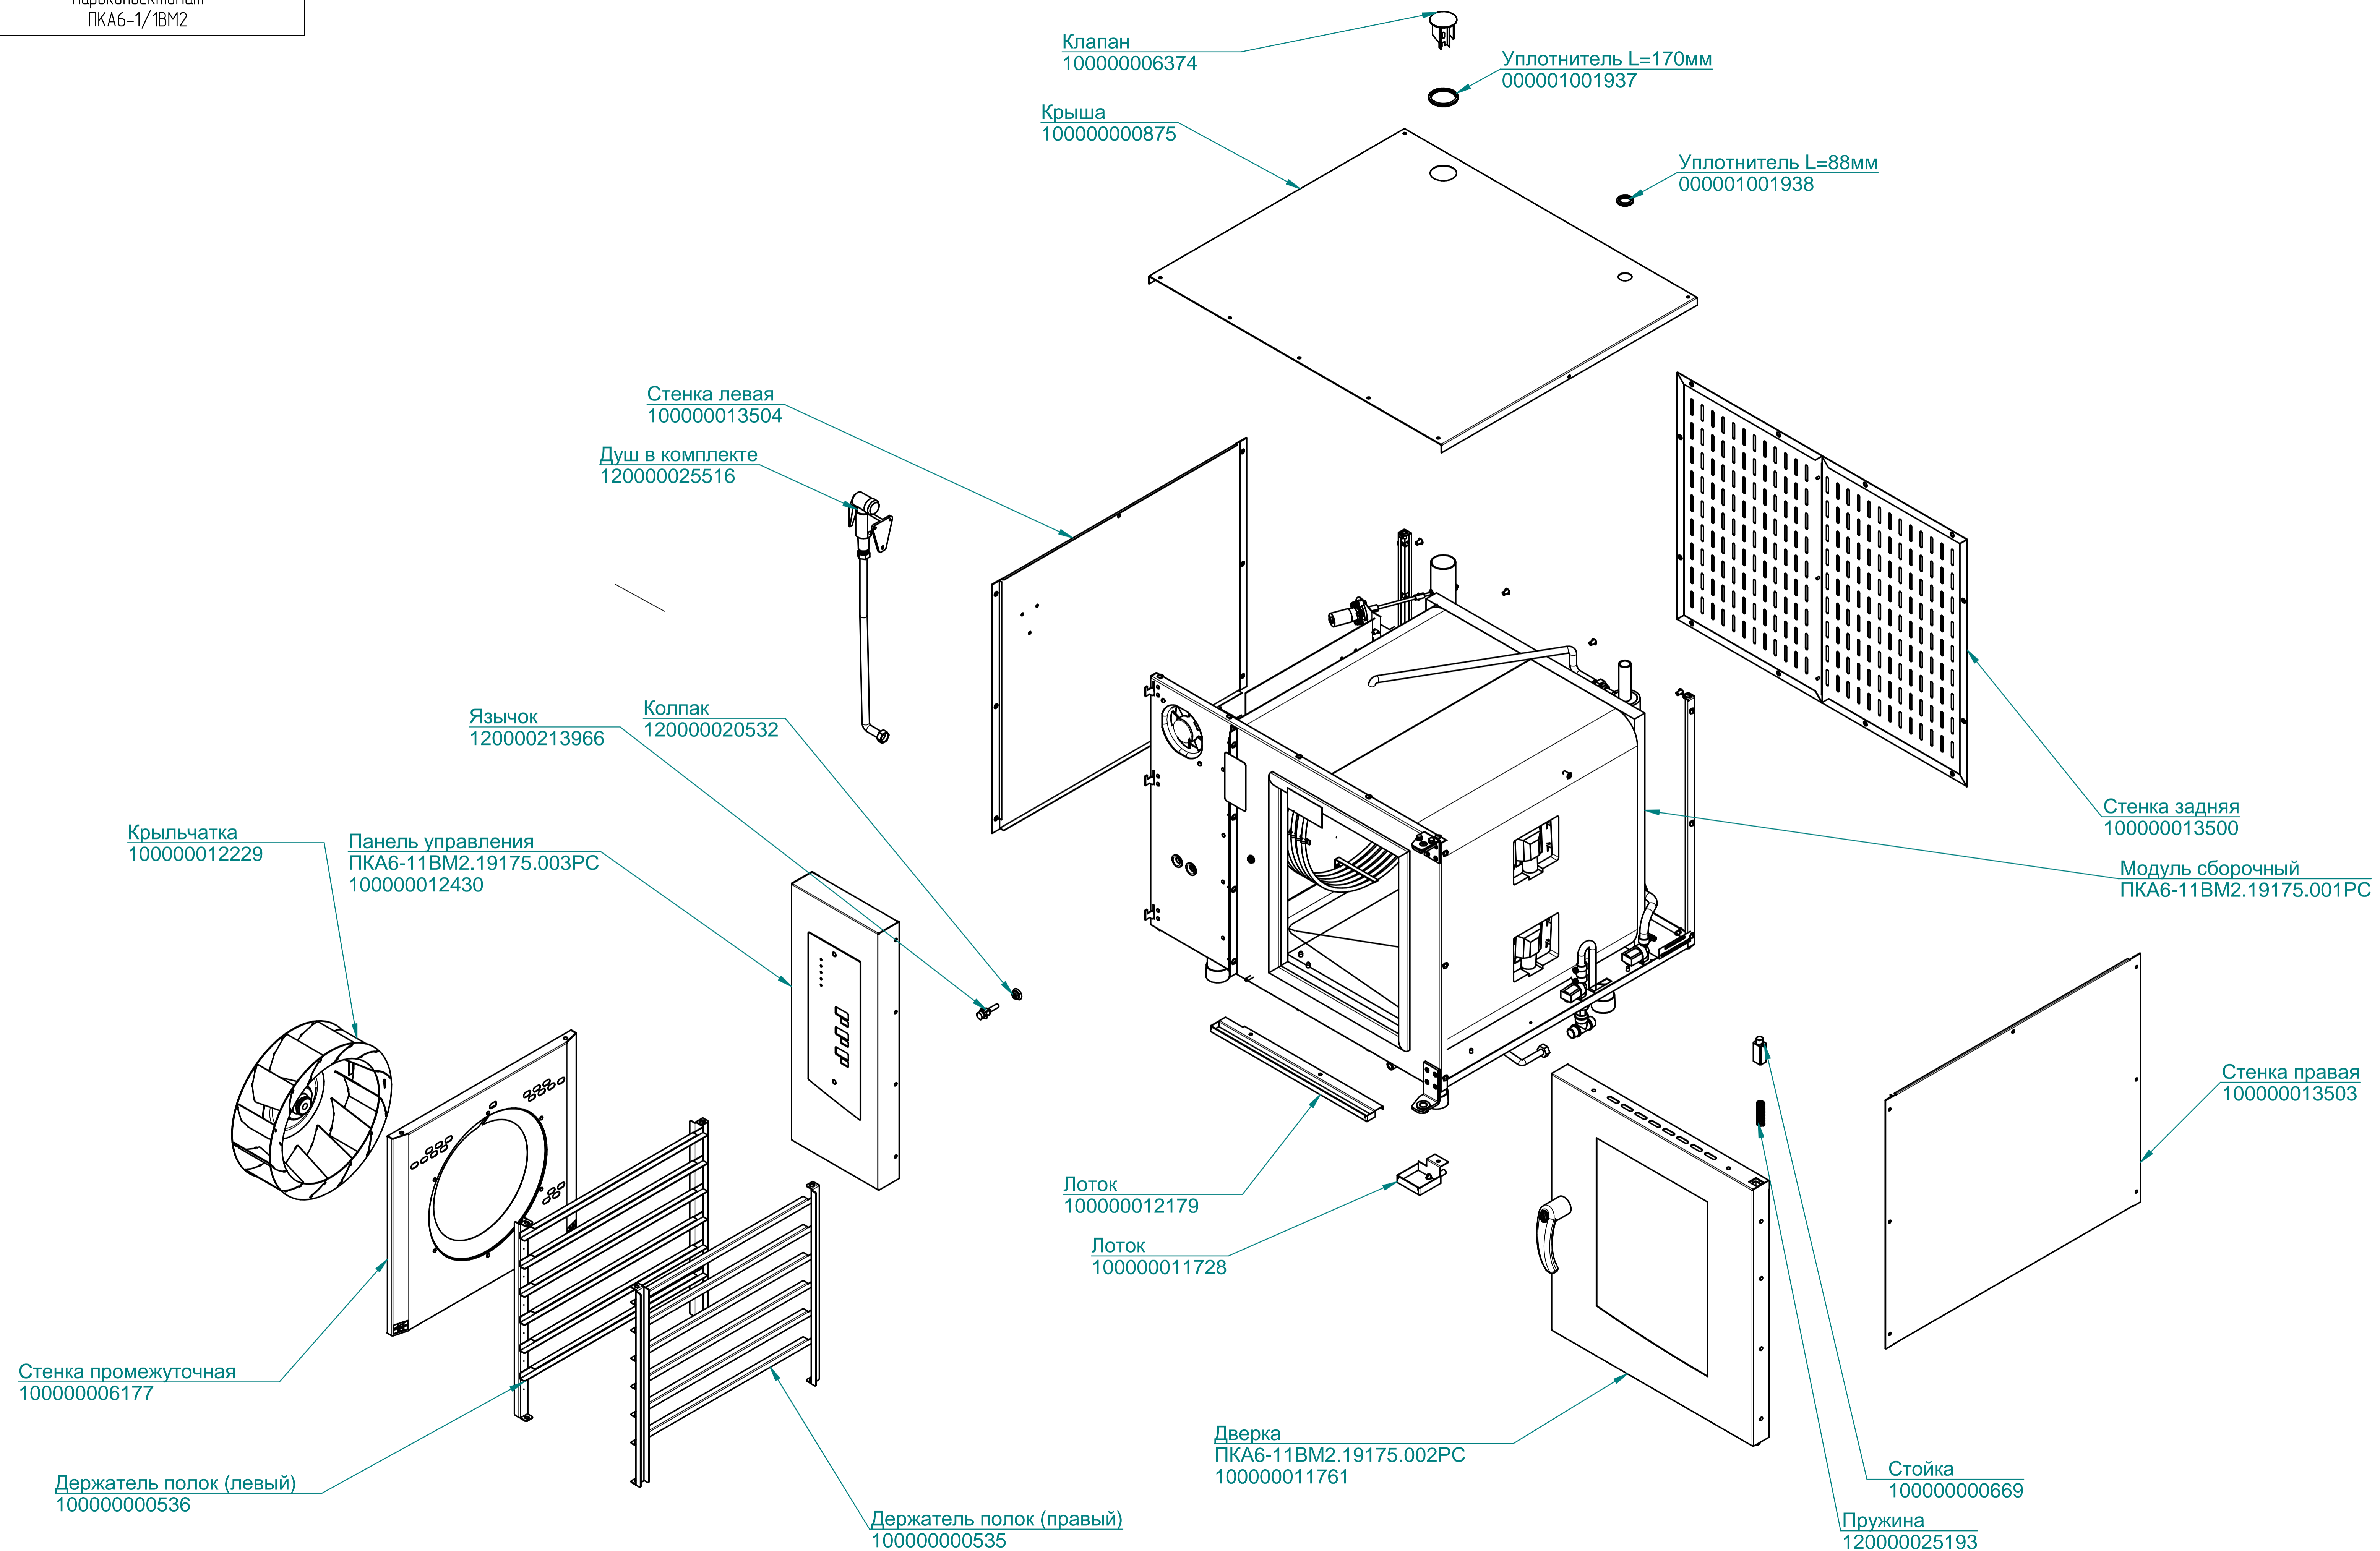

ПКА6-11ВМ2.19175.000РС

Пароконвектомат  
ПКА6-1/1ВМ2

ПКА6-11ВМ2.19175.000РС

Пароконвектомат  
ПКА6-1/1ВМ2

ПКА6-11ВМ2.19175.002РС

Пароконвектомат  
ПКА6-1/1ВМ2

ПКА6-11ВМ2.19175.003РС

Пароконвектомат  
ПКА6-1/1ВМ2

Панель  
100000012005

Контроллер  
120000160247

Клавиатура "Абат-36-6"  
120000061077

Фильтр  
100000006078

ПКА6-11ВМ2.19175.004РС

Пароконвектомат  
ПКА6-1/1ВМ2

ТЭН БЗ-9000W  
120000060012

ПКА6-11ВМ2.19175.005РС