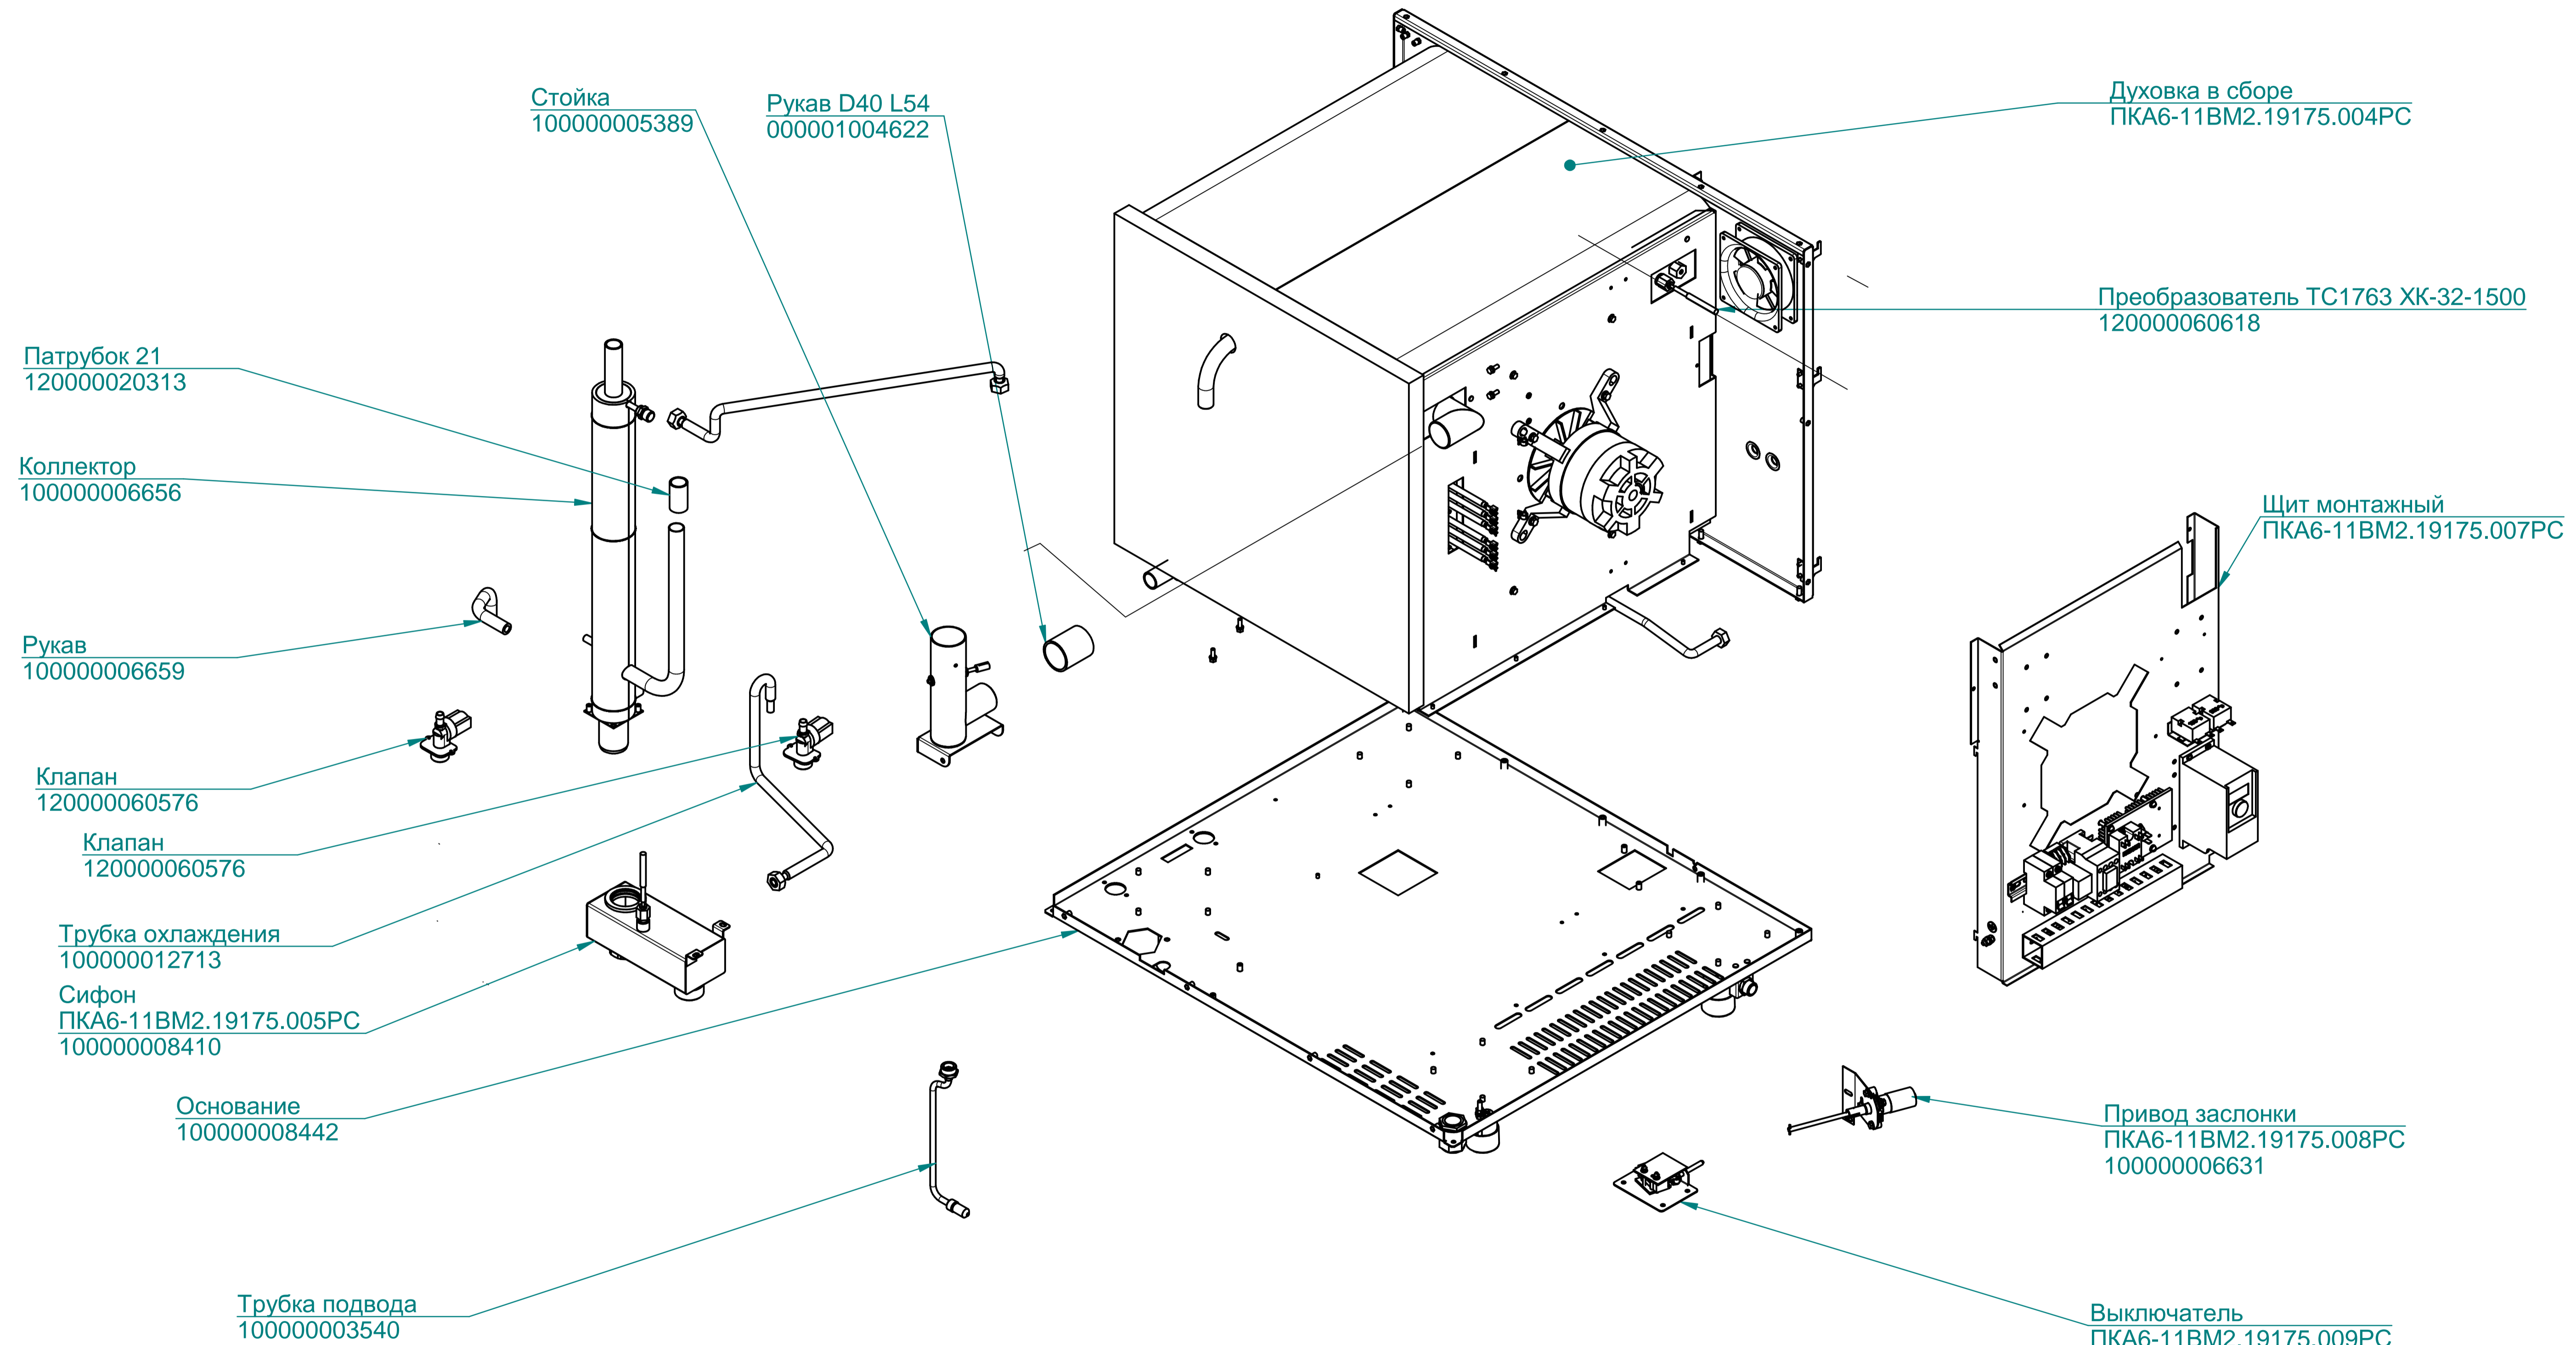

ПКА6-11ВМ2.19175.000РС

Пароконвектомат  
ПКА6-1/1ВМ2

ПКА6-11ВМ2.19175.000РС

Пароконвектомат  
ПКА6-1/1ВМ2

ПКА6-11ВМ2.19175.002РС

Пароконвектомат  
ПКА6-1/1ВМ2

ПКА6-11ВМ2.19175.003РС

Пароконвектомат  
ПКА6-1/1ВМ2

Панель  
100000012005

Контроллер  
120000160247

Клавиатура "Абат-36-6"  
120000061077

Фильтр  
100000006078

ПКА6-11ВМ2.19175.004РС

Пароконвектомат  
ПКА6-1/1ВМ2

ТЭН БЗ-9000W  
120000060012

ПКА6-11ВМ2.19175.005РС