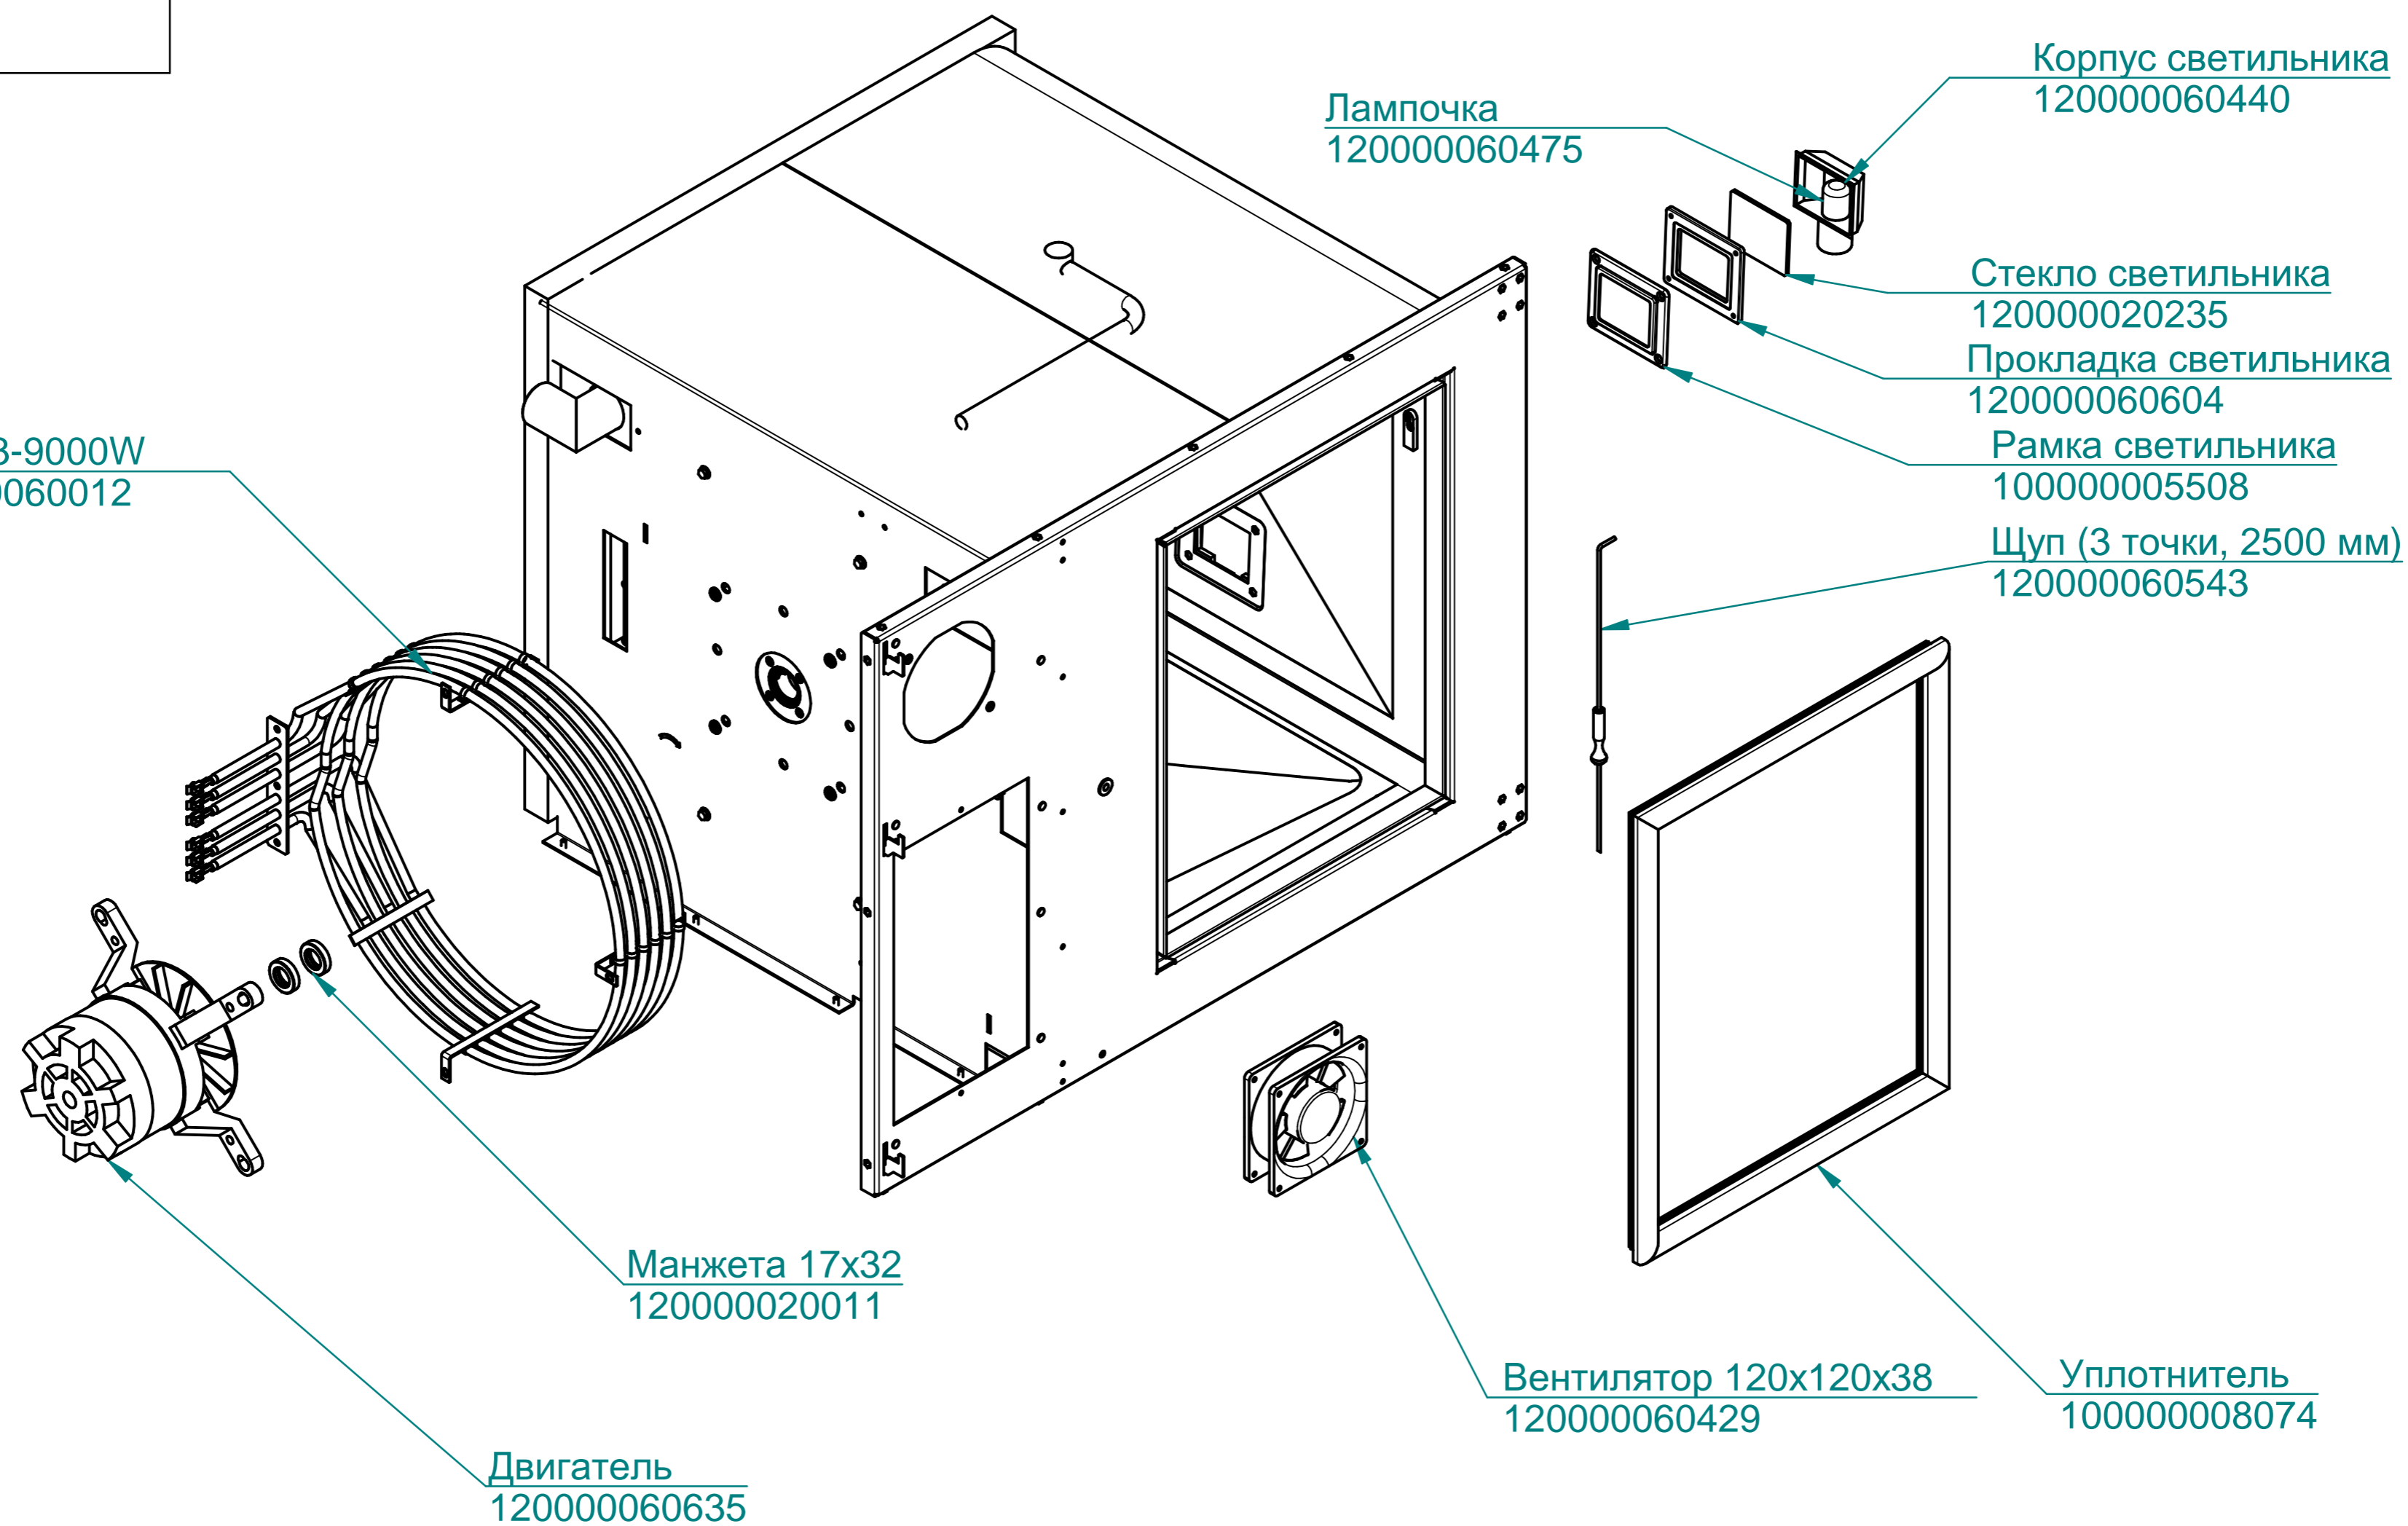

Панель  
100000012005

Контроллер  
120000160247

Клавиатура "Абат-36-6"  
120000061077

Фильтр  
100000006078

ПКА6-11ВМ2.19175.004РС

Пароконвектомат  
ПКА6-1/1ВМ2

ТЭН БЗ-9000W  
120000060012

ПКА6-11ВМ2.19175.005РС