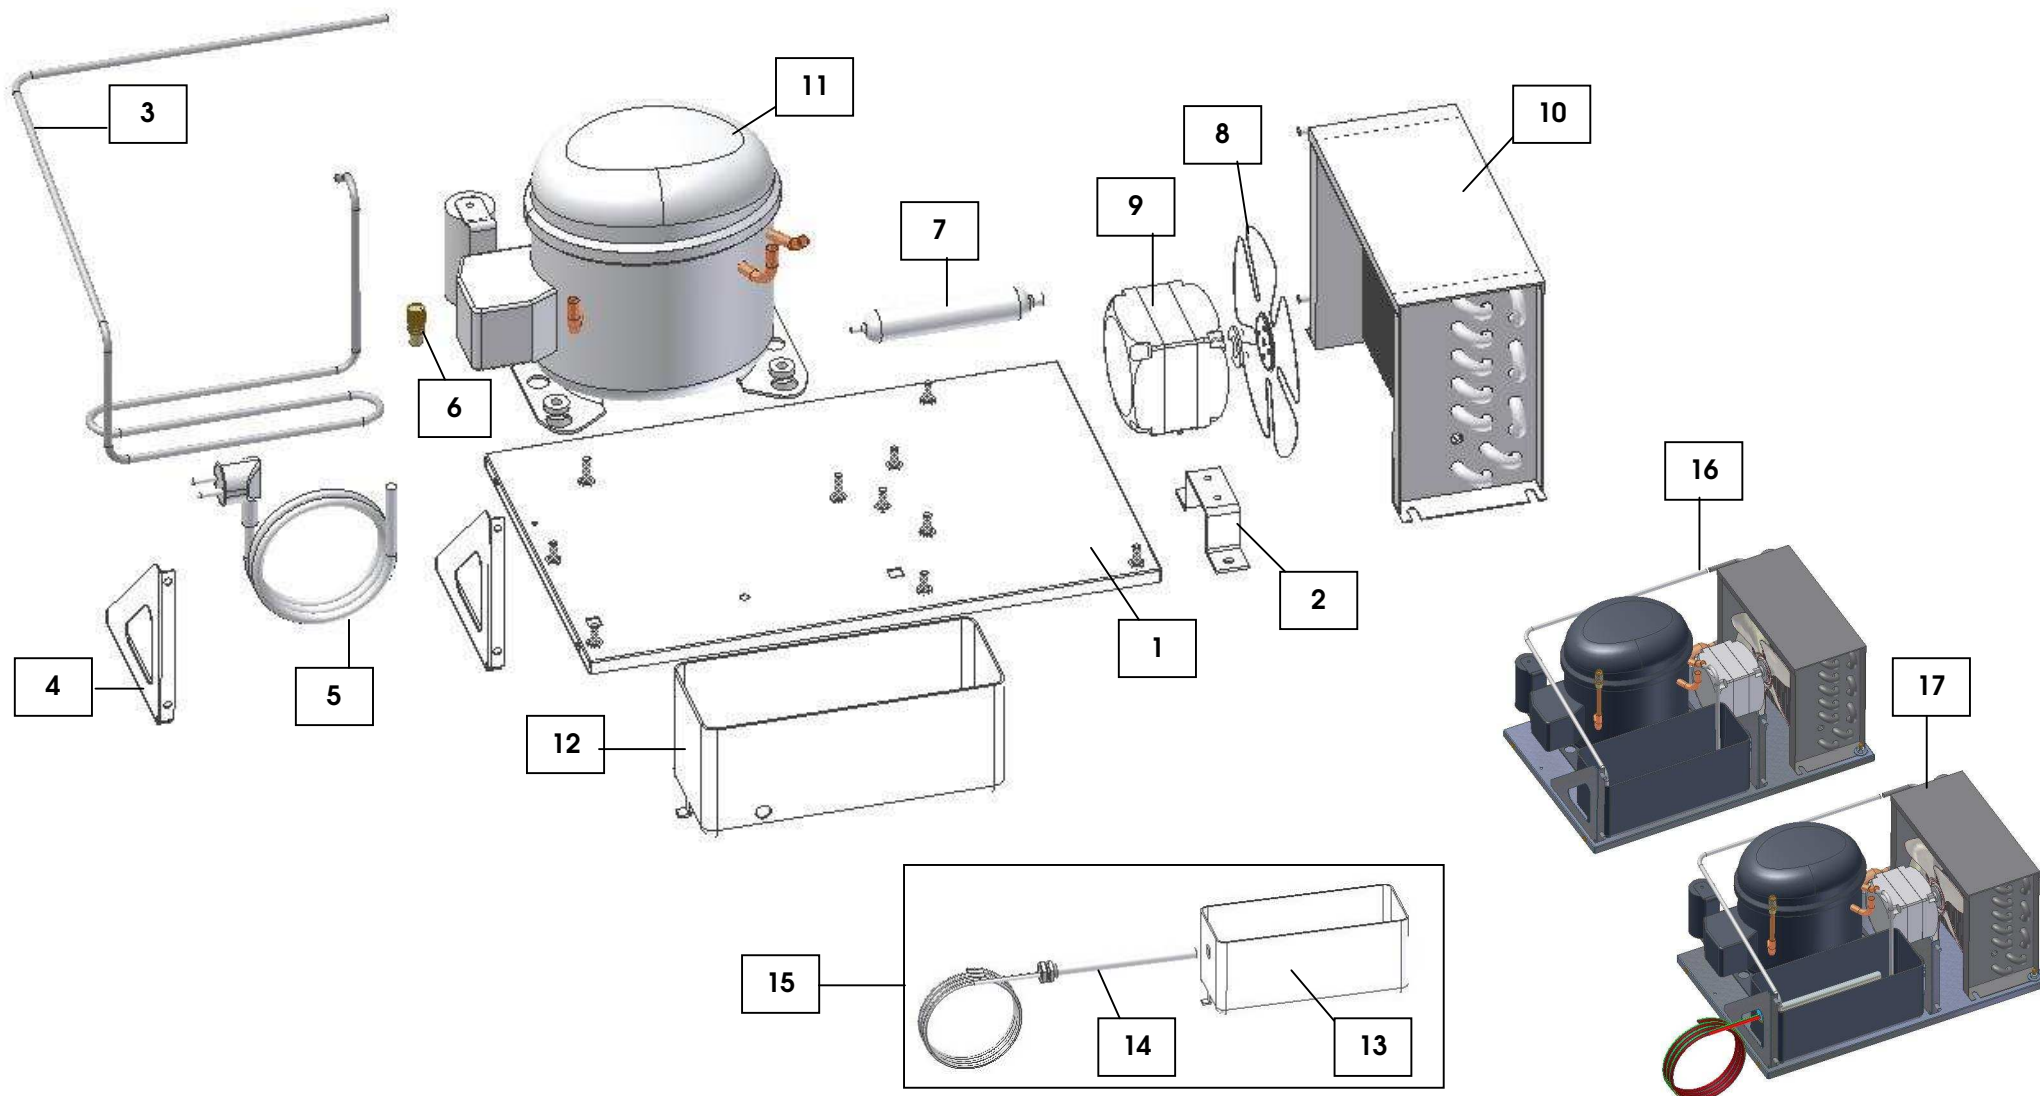

PARTS LISTS / LISTES DES PIÈCES DÉTACHÉS / EINZELTEILLISTE

V2

1

	Number Nombre Zahl	Code Code Code	Dimensions Dimensions Dimensionen	No of Parts N° Pièces Nr Stücke	Price Un Prix Un Preis St
PROBE SONDE SONDE	7	41201006	ALL TOUTES ALLE	1	
COMBI M5X10 – DACROMET FILLISTER HEAD SCREW VIS A TETE RONDE COMBI M5X10 – DACROMET LINSENENKKOPFSCHRAUBEN COMBI M5X10 – DACROMET	8	44408002	ALL TOUTES ALLE	7	
COVER COUVERCLE ABDECKUNG	9	42601061	ALL TOUTES ALLE	1	

BLINDAGES/BLINDAGES/BLENDEN

PARTS LISTS / LISTES DES PIÈCES DÉTACHÉS / EINZELTEILLISTE

V2

2

	Number Nombre Zahl	Code Code Code	Dimensions Dimensions Dimensionen	No of Parts N° Pièces Nr Stücke	Price Un Prix Un Preis Stf
FRONTAL AIR VENT (COOLING UNIT OF THE KEG BOX/CABINET) GRILLE FRONTALE (UNITE DE REFROIDISSEMENT DE LA CHAMBRE/ARMOIRE) VORDERE BELÜFTUNGSSCHLITZE (KÜHLANLAGE DER KÜHLTHEKE/LAGERSCHRANK)	1	61402021 61402022 61402044 61402051	V2-1 e V2-2 V2-1 e V2-2 INOX V2-3 V2-3 INOX	1	
COMPRESSOR GROUP BLINDAGE BLINDAGE DU GROUPE COMPRESSEUR BLENDE DER KOMPRESSOREINHEIT	2	61402003 61402017 61402043 61402050	V2-1 e V2-2 V2-1 e V2-2 INOX V2-3 V2-3 INOX	1	
BLINDAGE LOCKING BLOCAGE DU BLINDAGE BLENDENSTÜTZE	3	61402011	ALL TOUTES ALLE	1	
BUILT-IN HANDLE POIGNEE EMBOUTIE MULDENGRIF	4	42601036	ALL TOUTES ALLE	1	
M5x10 ZINC-COATED HEXAGONAL SCREW VIS A TETE HEXAGONALE M5x10 ZINGUEE VERZINKT SECHSKANTSCHRAUBEN M5x10	5	44401010	ALL TOUTES ALLE	2	
COMBI M5x10 – DACROMET FILLISTER HEAD SCREW VIS A TETE RONDE COMBI M5x10 – DACROMET LINSENENKOPFSCHRAUBEN COMBI M5x10 – DACROMET	6	44408002	ALL TOUTES ALLE	4	