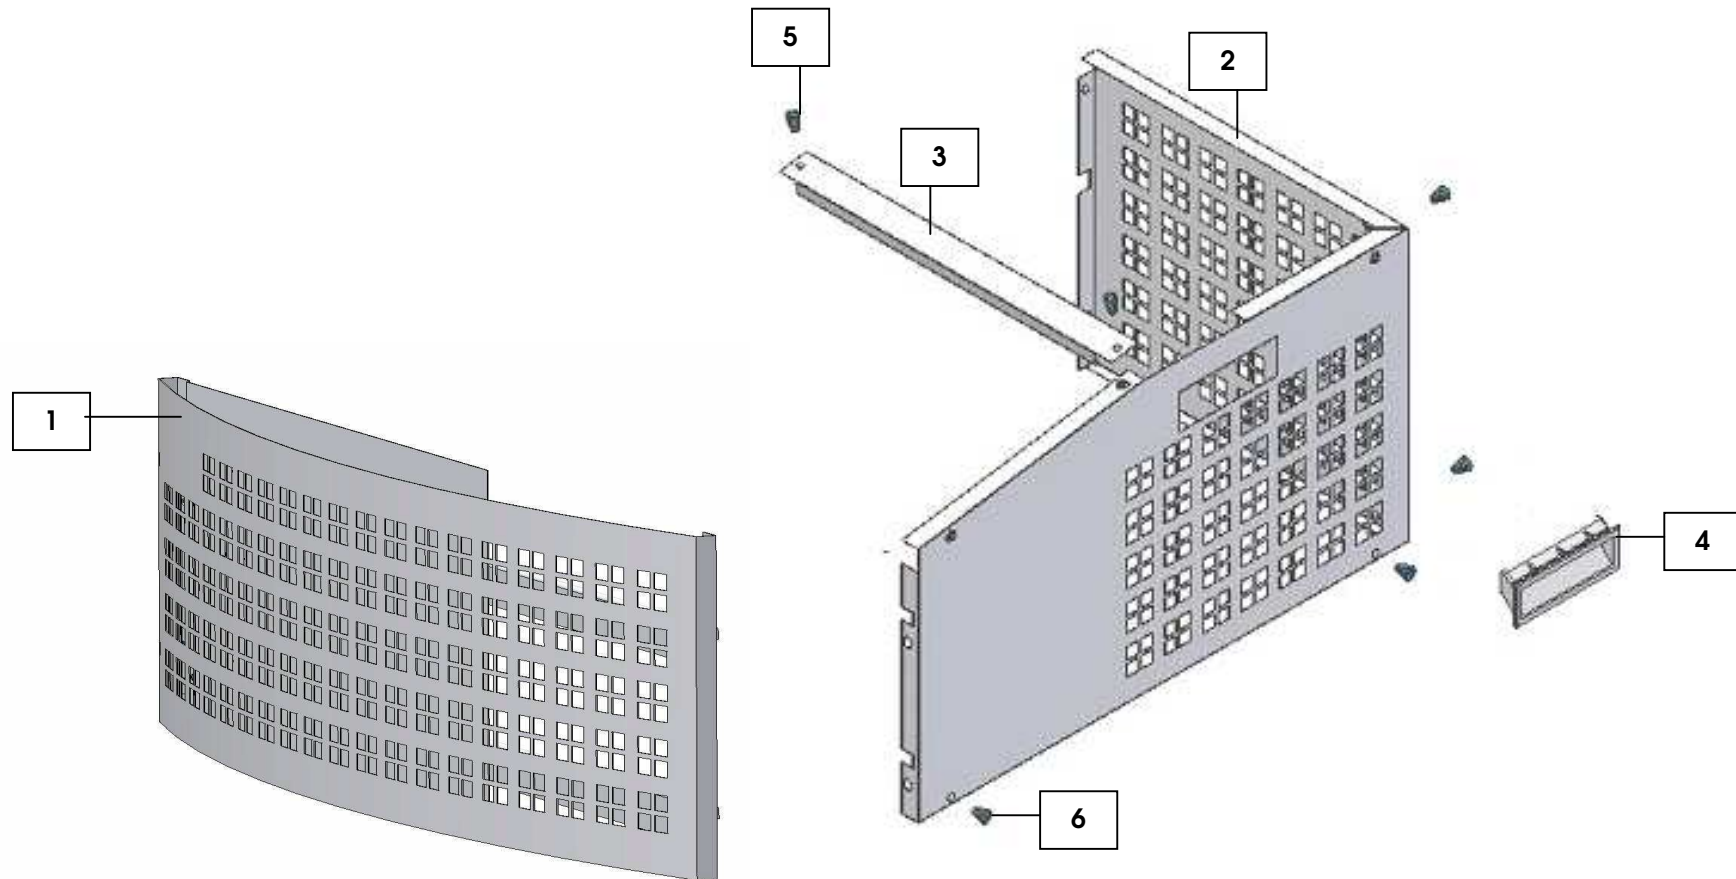

BLINDAGES/BLINDAGES/BLENDEN

PARTS LISTS / LISTES DES PIÈCES DÉTACHÉS / EINZELTEILLISTE

V2

2

	Number Nombre Zahl	Code Code Code	Dimensions Dimensions Dimensionen	No of Parts N° Pièces Nr Stücke	Price Un Prix Un Preis Stf
FRONTAL AIR VENT (COOLING UNIT OF THE KEG BOX/CABINET) GRILLE FRONTALE (UNITE DE REFROIDISSEMENT DE LA CHAMBRE/ARMOIRE) VORDERE BELÜFTUNGSSCHLITZE (KÜHLANLAGE DER KÜHLTHEKE/LAGERSCHRANK)	1	61402021 61402022 61402044 61402051	V2-1 e V2-2 V2-1 e V2-2 INOX V2-3 V2-3 INOX	1	
COMPRESSOR GROUP BLINDAGE BLINDAGE DU GROUPE COMPRESSEUR BLENDE DER KOMPRESSOREINHEIT	2	61402003 61402017 61402043 61402050	V2-1 e V2-2 V2-1 e V2-2 INOX V2-3 V2-3 INOX	1	
BLINDAGE LOCKING BLOCAGE DU BLINDAGE BLENDENSTÜTZE	3	61402011	ALL TOUTES ALLE	1	
BUILT-IN HANDLE POIGNEE EMBOUTIE MULDENGRIF	4	42601036	ALL TOUTES ALLE	1	
M5x10 ZINC-COATED HEXAGONAL SCREW VIS A TETE HEXAGONALE M5x10 ZINGUEE VERZINKT SECHSKANTSCHRAUBEN M5x10	5	44401010	ALL TOUTES ALLE	2	
COMBI M5x10 – DACROMET FILLISTER HEAD SCREW VIS A TETE RONDE COMBI M5x10 – DACROMET LINSENENKOPFSCHRAUBEN COMBI M5x10 – DACROMET	6	44408002	ALL TOUTES ALLE	4