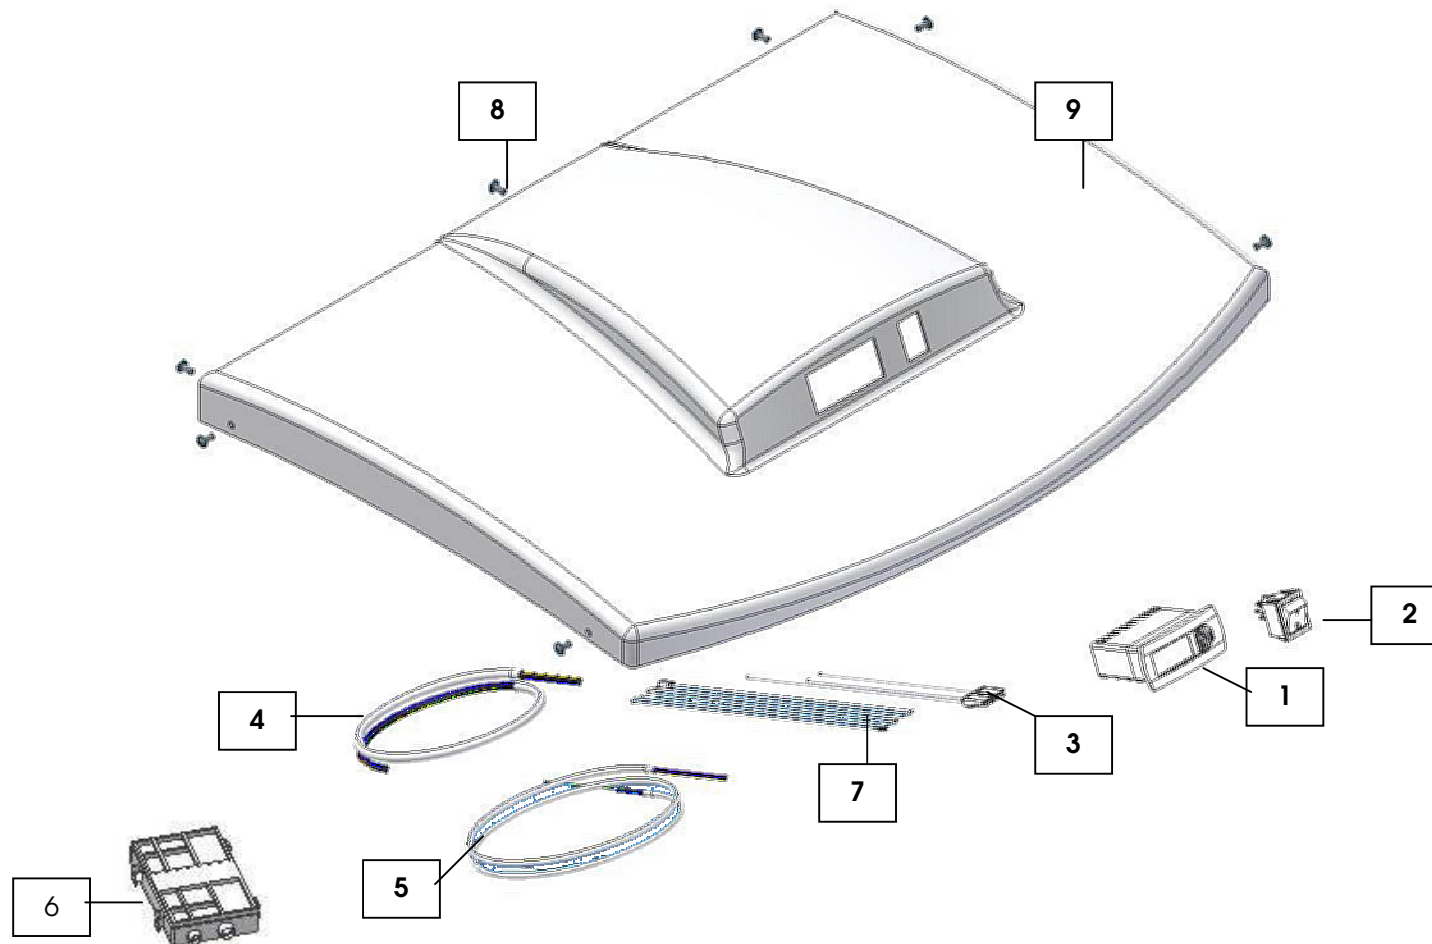

- 1 CONTROL PANEL/PANNEAU DE CONTROLE/AMATUR
- 2 BLINDAGES/BLINDAGES/BLENDEN
- 3 COMPRESSOR GROUP/GROUPE COMPRESSEUR/KOMPRESSOREINHEIT
- 4 EVAPORATOR GROUP/GROUPE EVAPORATEUR/VERDAMPFEREINHEIT

Monobloc Cooling Unit
Unité de Refroidissement
Kühlanlage

CONTROL PANEL/PANNEAU DE CONTROLE/AMATUR

PARTS LISTS / LISTES DES PIÈCES DÉTACHÉS / EINZELTEILLISTE

V2

1

	Number Nombre Zahl	Code Code Code	Dimensions Dimensions Dimensionen	No of Parts N° Pièces Nr Stücke	Price Un Prix Un Preis St
DIGITAL CONTROL UNIT CONTROLEUR DIGITAL MIKROPROZESSOR	1	41103004	ALL TOUTES ALLE	1	
ON/OFF SWITCH INTERRUPTEUR ON/OFF EIN-UND AUSSCHALTER	2	43201004	ALL TOUTES ALLE	1	
A - V ELECTRICAL WIRES CABLAGE A - V VERBINDUNGSLEITUNG A - V	3	44303011	ALL TOUTES ALLE	1	
C - V ELECTRICAL WIRES CABLAGE C - V VERBINDUNGSLEITUNG C - V	4	44303012	ALL TOUTES ALLE	1	
MOTORFAN ELECTRICAL WIRES CABLAGE DU MOTO-VENTILATEUR VERBINDUNGSLEITUNG ZUM VENTILATORMOTOR	5	44303013	ALL TOUTES ALLE	1	
CABLES-SAW SCIE CÂBLES KABELLEISTE	6	43801004	V2-3	1	