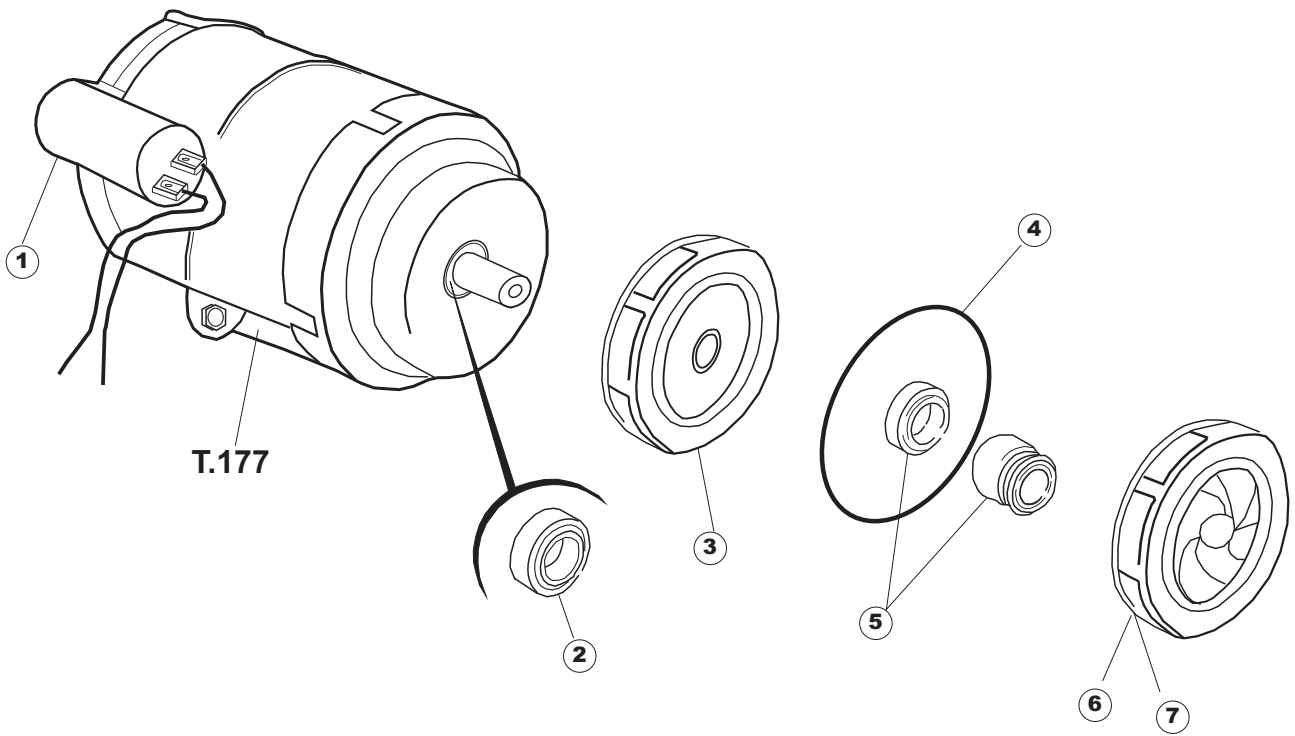

(*) Ricambio consigliato.

Pagina	Posizione	Codice ricambio	Vecchio codice	Descrizione
1	1	004090	REB004090	PANNELLO SUPERIORE
1	2	028078	REB028078	PIASTRINA BATTUTA SPORTELLO PER LAVA- BICCHIERI
1	3	307005	REB307005	BATTUTA ASTA SPORTELLO
1	4	311009	REB311009	CERNIERA SINISTRA PER SPORTELLO LAVA- BICCHIERI
1	5	311008	REB311008	CERNIERA DESTRA SPORTELLO PER LAVA- BICCHIERI
1	6	325034	REB325034	PERNO PER CERNIERA SPORTELLO PER LAVA-
1	7	022128	REB022128	PANNELLO POSTERIORE
1	8	029677		PORTA
1	9	437058	REB437058	GUARNIZIONE SPORTELLO PER LAVABICCHIERI
1	10	033294	REB033294	SQUADRA PER GUARNIZIONE SPORTELLO PER LAVABICCHIERI
1	11	449036	REB449036	MOLLA PER SERRATURA SPORTELLO
1	12	329012	REB329012	SERRATURA PER SPORTELLO LAVABICCHIERI
1	13	015039	REB015039	GUIDA CESTELLO SINISTRA
1	14	015038	REB015038	GUIDA CESTELLO DESTRA
1	15	459006	REB459006	PASSACAVO D INT 9 D EST 16
1	16	461010	REB461010	PIEDINO ESAGONALE PER LAVABICCHIERI
1	17	012188	REB012188	PANNELLO ANTERIORE
2	1	025989		INTERFACCIA ADESIVA DI CONTROLLO
2	2	026090		NON A LISTINO
2	3	208010	REB208010	INTERRUTTORE DOPPIO
2	4	226071	REB226071	PULSANTE DOPPIO CONTATTO
2	5	216025	REB216025	SPIA ARANCIO
2	6	226121		CORPO PULSANTE
2	7	227067		TASTO ELLITTICO BLUE(112780)
2	8	224004	REB224004	PRESSOSTATO 35/17
2	9	143005	SPG10	TUBO IN GOMMA TELATA 5X12 NERO
2	10	459018		FISSACAVO ITW ELETTROGIBI
2	11	299040	REB299040	SPINA SCHUKO 90° CABL. 1=2,5MT
2	12	80871		MICRO MAGNETICO
2	13	984005	REB984005	GRUPPO TRAPPOLA D'ARIA
2	14	468029	REB468029	RACCORDO TRAPPOLA ARIA PRESSOSTATO
2	15	456020	REB456020	guarnizione o-ring