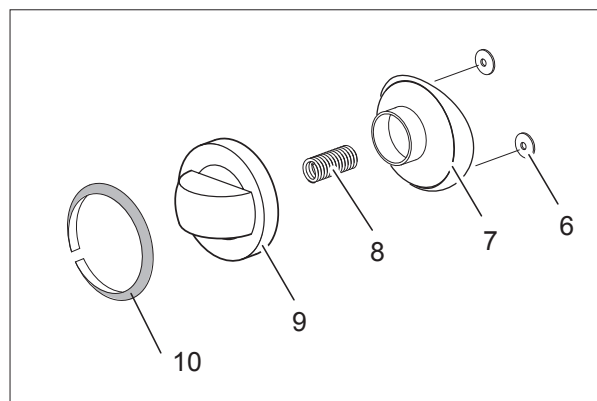

Listino componenti per pagina 1

1	186161	GRIGLIA CAMINO GRILLE POUR CHEMINÉE KAMINROST CHIMNEY GRILL	
2	RTCU700248 <i><u>Recommended spare parts</u></i>	PIASTRA ELETTRICA 2,6 KW PLAQUE ELECTRIQUE 2,6 KW ELEK.KOCHPLATTE 2,6 KW ELECTRIC PLATE 2,6 KW	
3	182706	COPERCHIO PIASTRA ELETTRICA COUVERCLE PLAQUE ELECTRIQUE DECKEL FUER ELEKTRISCHEPLATTE ELECTRIC PLATE COVER	
4	163603	GIUNZIONE FISSAGGIO PIANO FIXATURE DE PLAN TOPVERBINDUNG TOP CONNECTION	
9	168878 <i><u>Recommended spare parts</u></i>	CORPO MANOPOLA COMMUTATORE POIGNEE COMMUTATEUR UMSCHALTER-KNOPFKOERPER COMMUTATOR KNOB	
10	185723 <i><u>Recommended spare parts</u></i>	ANELLO MANOPOLA COMMUTATORE RING COMMUTATEUR KLEBERING KNEBEL TAKTSCHALTER SWITCH RING