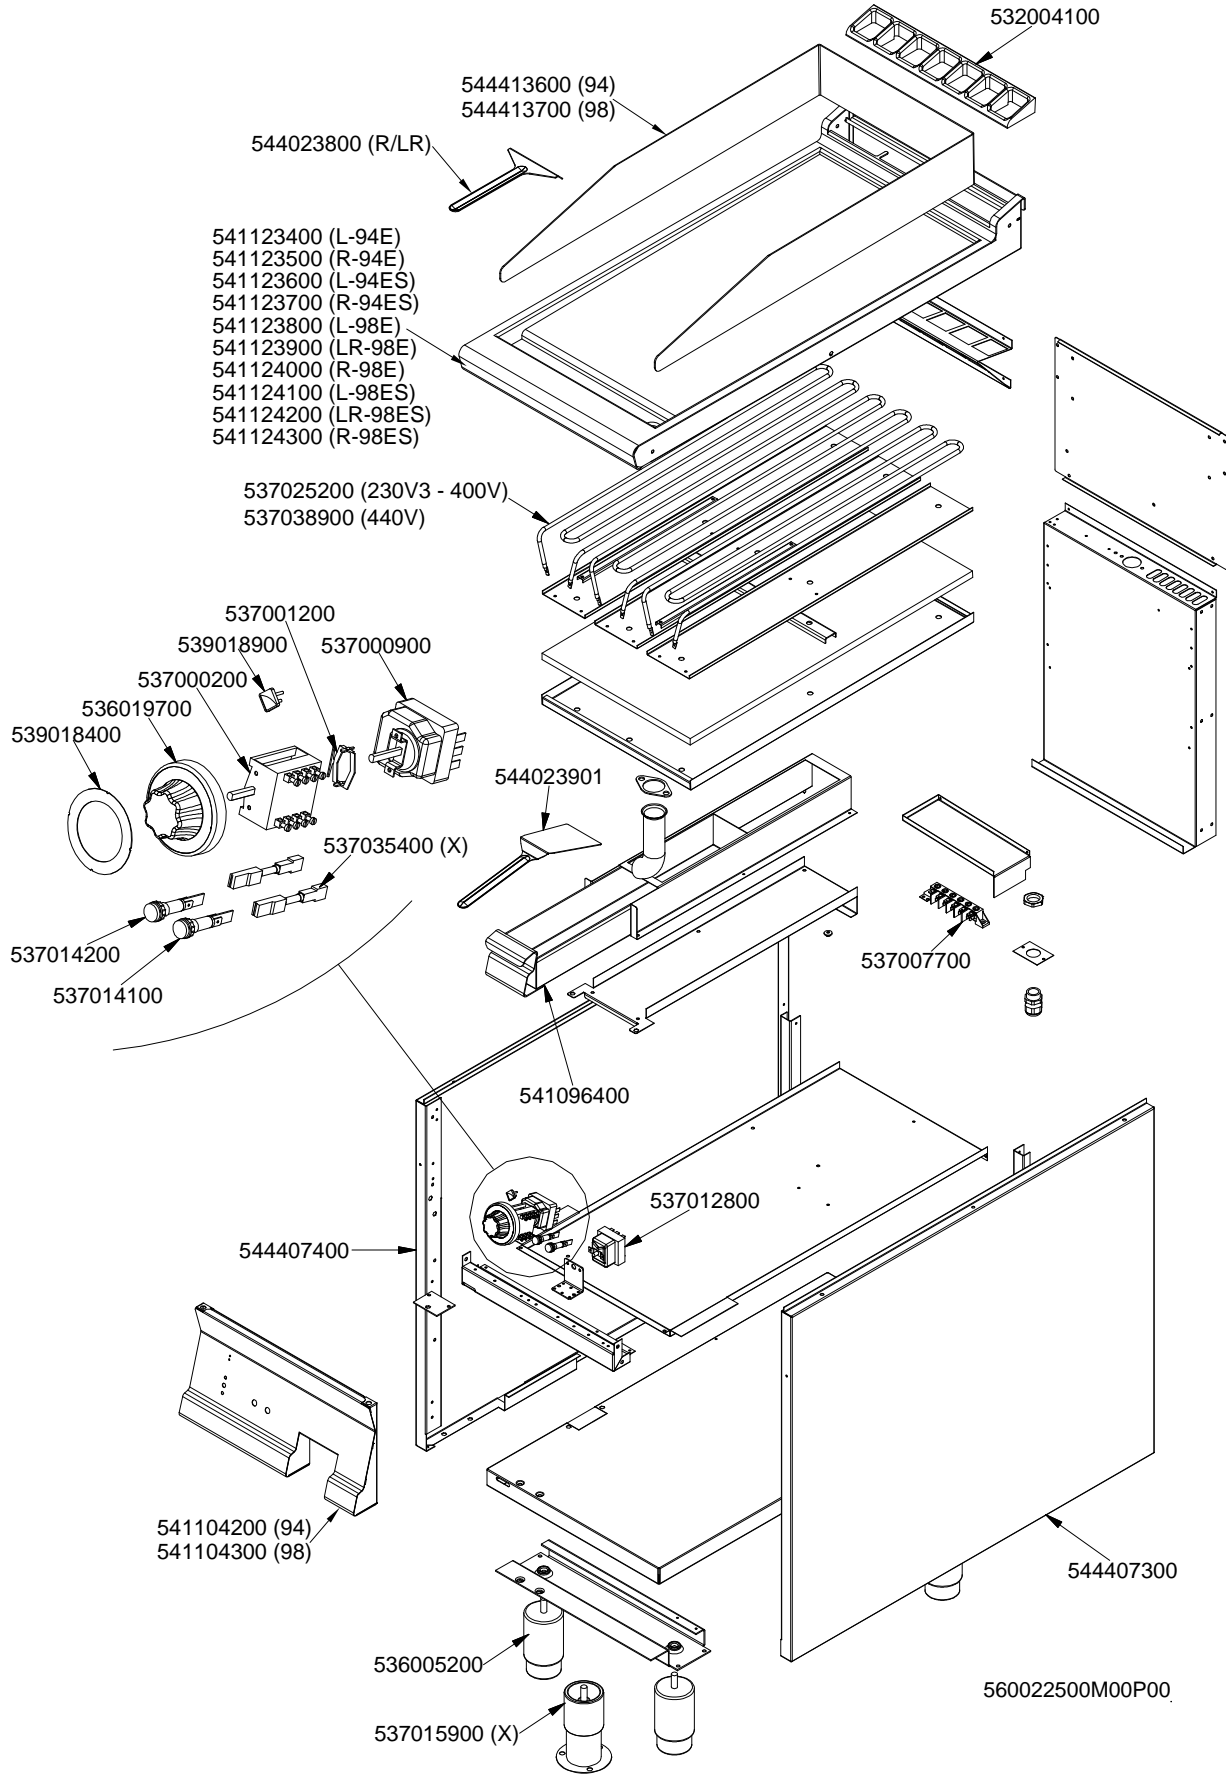

# IPERLOTUS 90

ELETTRICO / ELECTRIC / ELEKTRO / ELECTRIQUE

## FT..-94ET FT..-98ET FT..-94ETX FT..-98ETX

Page	Pos	Code	Description
001		544407300	RIGHT SIDE PANEL 90 LINE
001		532004100	FLUE GRID L=370 70LINE (RAF)
001		537012800	SAFETY THERMOSTAT 420°C THREEPHASE
001		544023901	SPATTLE FOR FRY-TOP
001		537000900	THERMOSTAT 50-320°C THREEPHASE
001		537001200	FIXING BRACKET FOR THERMOSTAT/COMM.
001		539018900	INDEX FOR KNOB
001		537000200	COMMUTATOR 1 POS. 3PHASE S.49 16A
001		536019700	BLACK KNOB §70 PIN §6*5
001		539018400	ADHESIVE GRADUATED DISC FOR KNOB
001		537014200	GREEN WARNING LIGHT 250V
001		537014100	WHITE WARNING LIGHT 250V
001		544413600	SPLASH GUARD FT-94
001		541104200	CONTROL PANEL FT-74E
001		541096400	DRIP TRAY FT S.70
001		537007700	TERMINAL BLOCK THREEPHASE 40A
001		544407400	LEFT SIDE PANEL 70 LINE
001		537025200	HEATING ELEMENT W2000 V230 FT 90
001		537038900	HEATING ELEMENT W2000 V230 FT 90
001		541123700	UPPER PLATE FTR-94ES
001		544023800	
001		536005200	INOX LEG 2" 120-180 M10