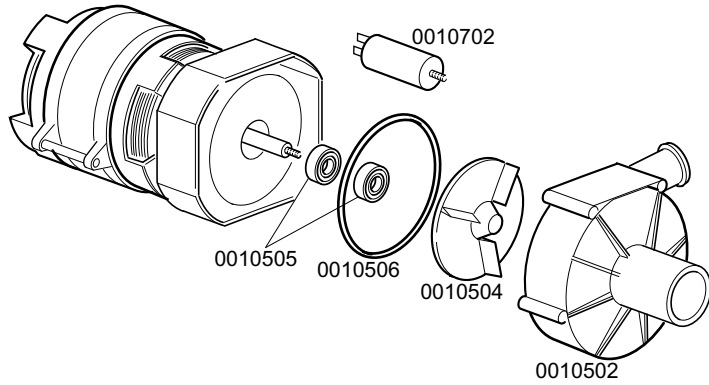

WASH PUMP

WASH PUMP

CODE	HP	VOLTAGE	HZ
0018243	0,33	230 VAC	50 1via
0018242	0,33	230 VAC	50 2vie
0018243/B	0,33	240 VAC	50 1via
0018242/A	0,33	240 VAC	50 2vie

WASH PUMP

CODE	HP	VOLTAGE	HZ
0010501/A	0,10	230 VAC	50

WASH PUMP

CODE	HP	VOLTAGE	HZ
00150908	0,70	230 VAC	50
00150906	0,70	240 VAC	50

WASH PUMP

CODE	HP	VOLTAGE	HZ
00135501	0,33	230 VAC	50
00135501/A	0,33	240 VAC	50
00135500	0,33	230 VAC	60

WASH PUMP

WASH PUMP

CODE	HP	VOLTAGE	HZ
0018243	0,33	230 VAC	50 1via
0018242	0,33	230 VAC	50 2vie
0018243/B	0,33	240 VAC	50 1via
0018242/A	0,33	240 VAC	50 2vie