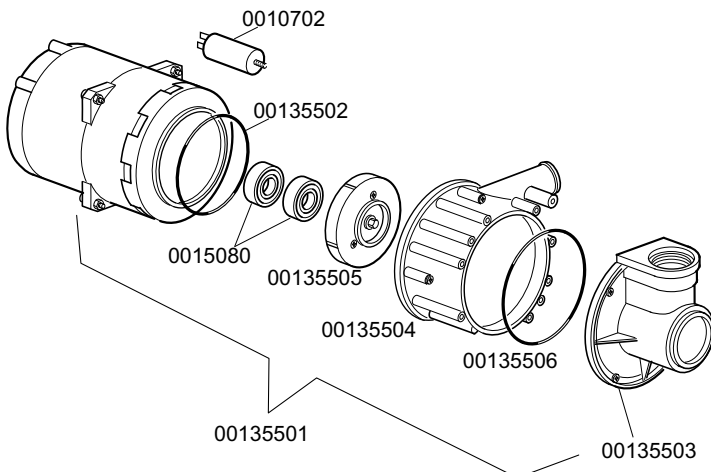

WASH PUMP

WASH PUMP

CODE	HP	VOLTAGE	HZ
0018243	0,33	230 VAC	50 1via
0018242	0,33	230 VAC	50 2vie
0018243/B	0,33	240 VAC	50 1via
0018242/A	0,33	240 VAC	50 2vie

WASH PUMP

CODE	HP	VOLTAGE	HZ
0010501/A	0,10	230 VAC	50

WASH PUMP

CODE	HP	VOLTAGE	HZ
00150908	0,70	230 VAC	50
00150906	0,70	240 VAC	50

WASH PUMP

CODE	HP	VOLTAGE	HZ
00135501	0,33	230 VAC	50
00135501/A	0,33	240 VAC	50
00135500	0,33	230 VAC	60

WASH PUMP

WASH PUMP

CODE	HP	VOLTAGE	HZ
0018243	0,33	230 VAC	50 1via
0018242	0,33	230 VAC	50 2vie
0018243/B	0,33	240 VAC	50 1via
0018242/A	0,33	240 VAC	50 2vie

WASH PUMP

CODE	HP	VOLTAGE	HZ
0010501/A	0,10	230 VAC	50

WASH PUMP

CODE	HP	VOLTAGE	HZ
00150908	0,70	230 VAC	50
00150914	0,70	240 VAC	50

WASH PUMP

CODE	HP	VOLTAGE	HZ
00135501	0,33	230 VAC	50
00135501/A	0,33	240 VAC	50
00135500	0,33	230 VAC	60

Code	HP	Voltage
88106/A	2,7	220-380Vac 50Hz

TABLE	REV
KI9134	01

WASH PUMP

WASH PUMP

Code	HP	Voltage
80912	3,6	220-380Vac 50Hz