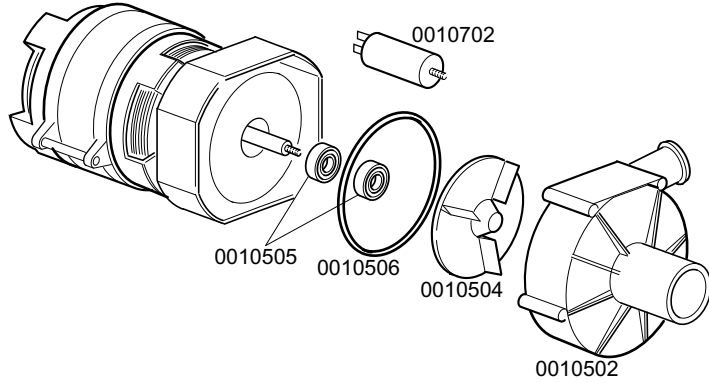

WASH PUMP

WASH PUMP

CODE	HP	VOLTAGE	HZ
0018243	0,33	230 VAC	50 1via
0018242	0,33	230 VAC	50 2vie
0018243/B	0,33	240 VAC	50 1via
0018242/A	0,33	240 VAC	50 2vie

WASH PUMP

CODE	HP	VOLTAGE	HZ
0010501/A	0,10	230 VAC	50

WASH PUMP

CODE	HP	VOLTAGE	HZ
00150908	0,70	230 VAC	50
00150906	0,70	240 VAC	50

WASH PUMP

CODE	HP	VOLTAGE	HZ
00135501	0,33	230 VAC	50
00135501/A	0,33	240 VAC	50
00135500	0,33	230 VAC	60

WASH PUMP

WASH PUMP

CODE	HP	VOLTAGE	HZ
0018243	0,33	230 VAC	50 1via
0018242	0,33	230 VAC	50 2vie
0018243/B	0,33	240 VAC	50 1via
0018242/A	0,33	240 VAC	50 2vie