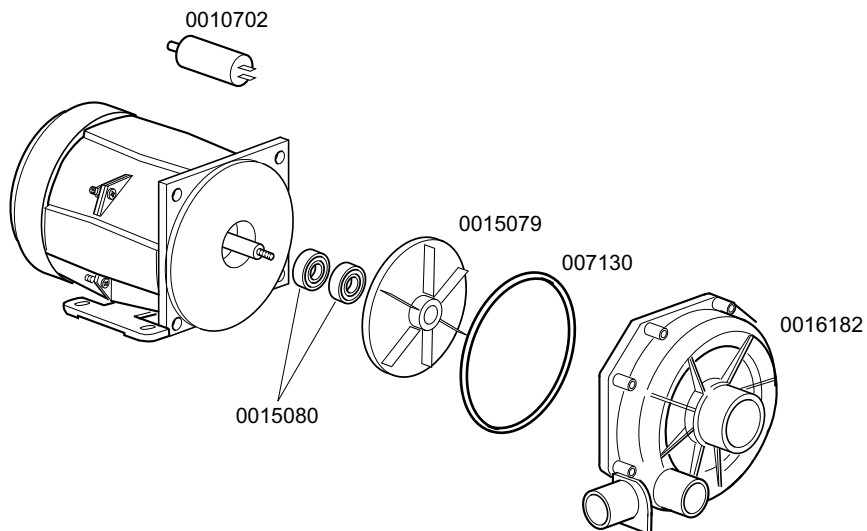

KROMO	TABLE KI9111	REV 00
WASH PUMP		

WASH PUMP

Code	HP	Voltage
0022009	1,5	230Vac 50Hz
0022036	1,5	230Vac 60Hz
0022032	1,5	240Vac 50Hz

WASH PUMP

Code	HP	Voltage
0016176	0,5	230-Vac 50Hz

WASH PUMP

WASH PUMP			
CODE	HP	VOLTAGE	HZ
0022009	1,5	230 VAC	50
0022036	1,5	230 VAC	60
0022032	1,5	240 VAC	50