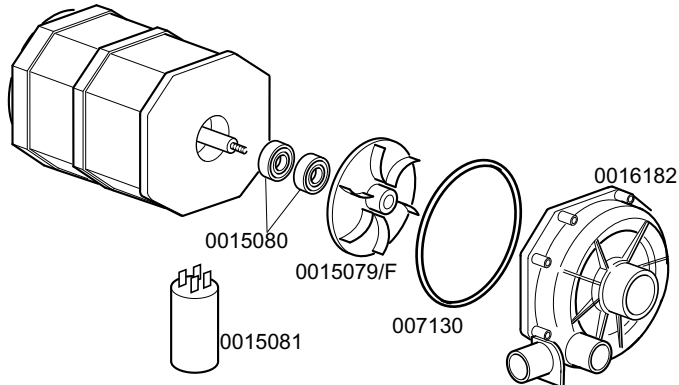

WASH PUMP

WASH PUMP

CODE	HP	VOLTAGE	HZ
0018243	0,33	230 VAC	50 1via
0018242	0,33	230 VAC	50 2vie
0018243/B	0,33	240 VAC	50 1via
0018242/A	0,33	240 VAC	50 2vie

WASH PUMP

CODE	HP	VOLTAGE	HZ
0010501/A	0,10	230 VAC	50

WASH PUMP

CODE	HP	VOLTAGE	HZ
00150908	0,70	230 VAC	50
00150906	0,70	240 VAC	50

WASH PUMP

CODE	HP	VOLTAGE	HZ
00135501	0,33	230 VAC	50
00135501/A	0,33	240 VAC	50
00135500	0,33	230 VAC	60

WASH PUMP

WASH PUMP

CODE	HP	VOLTAGE	HZ
0018243	0,33	230 VAC	50 1via
0018242	0,33	230 VAC	50 2vie
0018243/B	0,33	240 VAC	50 1via
0018242/A	0,33	240 VAC	50 2vie