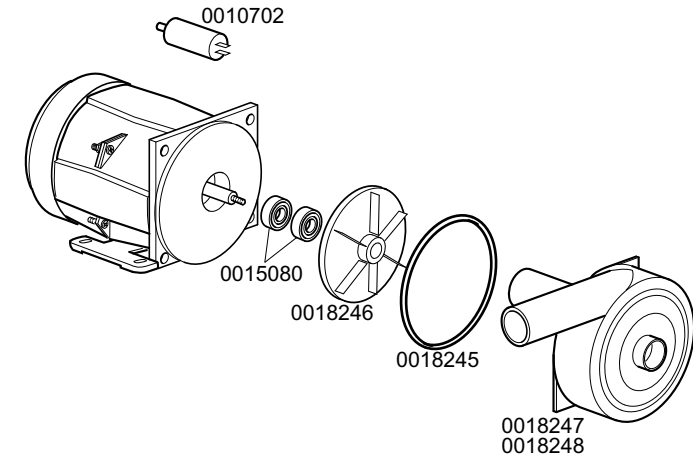

WASH PUMP

WASH PUMP

CODE	HP	VOLTAGE	HZ
0018243	0,33	230 VAC	50 1via
0018242	0,33	230 VAC	50 2vie
0018243/B	0,33	240 VAC	50 1via
0018242/A	0,33	240 VAC	50 2vie

WASH PUMP

CODE	HP	VOLTAGE	HZ
0010501/A	0,10	230 VAC	50

WASH PUMP

CODE	HP	VOLTAGE	HZ
00150908	0,70	230 VAC	50
00150906	0,70	240 VAC	50

WASH PUMP

CODE	HP	VOLTAGE	HZ
00135501	0,33	230 VAC	50
00135501/A	0,33	240 VAC	50
00135500	0,33	230 VAC	60

WASH PUMP

WASH PUMP

CODE	HP	VOLTAGE	HZ
0018243	0,33	230 VAC	50 1via
0018242	0,33	230 VAC	50 2vie
0018243/B	0,33	240 VAC	50 1via
0018242/A	0,33	240 VAC	50 2vie