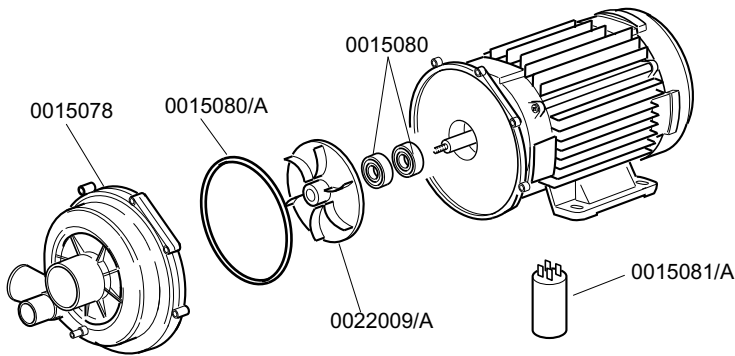

KROMO	TABLE KI9111	REV 00
WASH PUMP		

WASH PUMP

Code	HP	Voltage
0022009	1,5	230Vac 50Hz
0022036	1,5	230Vac 60Hz
0022032	1,5	240Vac 50Hz

WASH PUMP

Code	HP	Voltage
0016176	0,5	230-Vac 50Hz

WASH PUMP

WASH PUMP			
CODE	HP	VOLTAGE	HZ
0022009	1,5	230 VAC	50
0022036	1,5	230 VAC	60
0022032	1,5	240 VAC	50