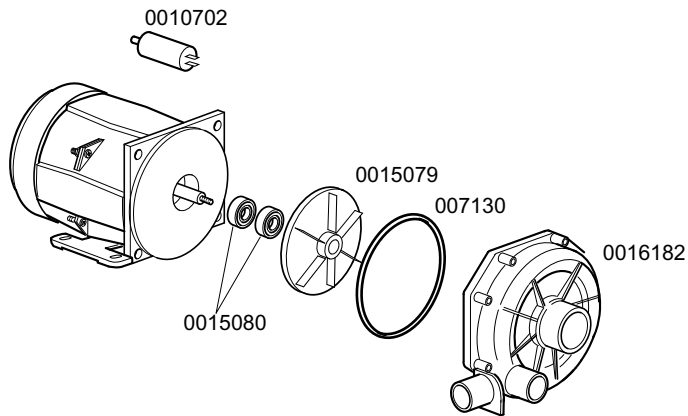

KROMO	TABLE KI9111	REV 00
WASH PUMP		

WASH PUMP

Code	HP	Voltage
0022009	1,5	230Vac 50Hz
0022036	1,5	230Vac 60Hz
0022032	1,5	240Vac 50Hz

WASH PUMP

Code	HP	Voltage
0016176	0,5	230-Vac 50Hz

WASH PUMP

WASH PUMP			
CODE	HP	VOLTAGE	HZ
0022009	1,5	230 VAC	50
0022036	1,5	230 VAC	60
0022032	1,5	240 VAC	50