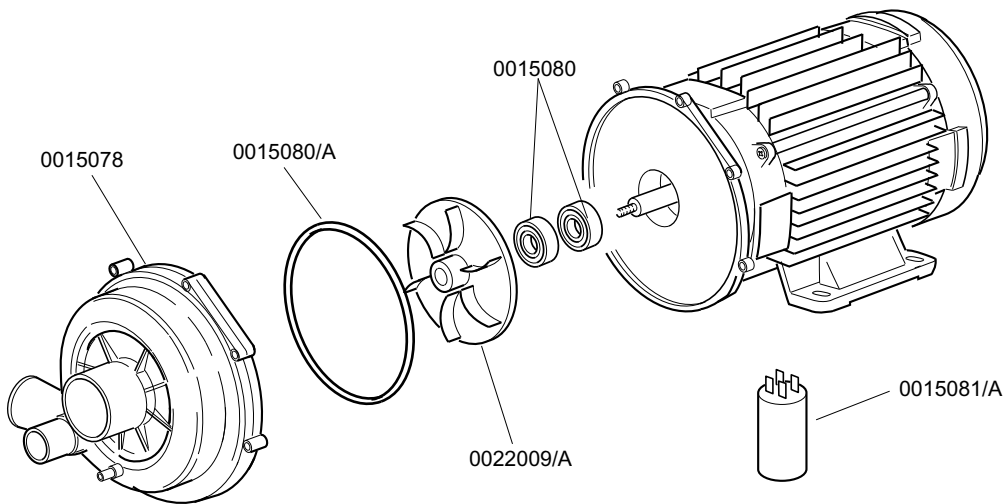

KROMO	TABLE KI9111	REV 00
WASH PUMP		

WASH PUMP

Code	HP	Voltage
0022009	1,5	230Vac 50Hz
0022036	1,5	230Vac 60Hz
0022032	1,5	240Vac 50Hz

WASH PUMP

Code	HP	Voltage
0016176	0,5	230-Vac 50Hz

WASH PUMP

WASH PUMP			
CODE	HP	VOLTAGE	HZ
0022009	1,5	230 VAC	50
0022036	1,5	230 VAC	60
0022032	1,5	240 VAC	50