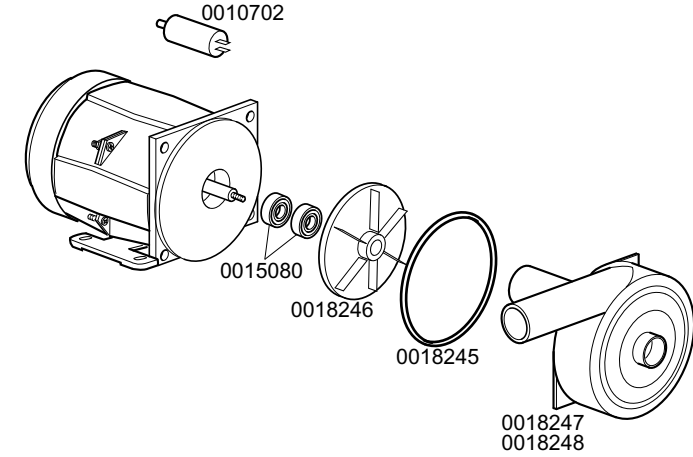

WASH PUMP

WASH PUMP

CODE	HP	VOLTAGE	HZ
0018243	0,33	230 VAC	50 1via
0018242	0,33	230 VAC	50 2vie
0018243/B	0,33	240 VAC	50 1via
0018242/A	0,33	240 VAC	50 2vie

WASH PUMP

CODE	HP	VOLTAGE	HZ
0010501/A	0,10	230 VAC	50

WASH PUMP

CODE	HP	VOLTAGE	HZ
00150908	0,70	230 VAC	50
00150906	0,70	240 VAC	50

WASH PUMP

CODE	HP	VOLTAGE	HZ
00135501	0,33	230 VAC	50
00135501/A	0,33	240 VAC	50
00135500	0,33	230 VAC	60

WASH PUMP

WASH PUMP

CODE	HP	VOLTAGE	HZ
0018243	0,33	230 VAC	50 1via
0018242	0,33	230 VAC	50 2vie
0018243/B	0,33	240 VAC	50 1via
0018242/A	0,33	240 VAC	50 2vie