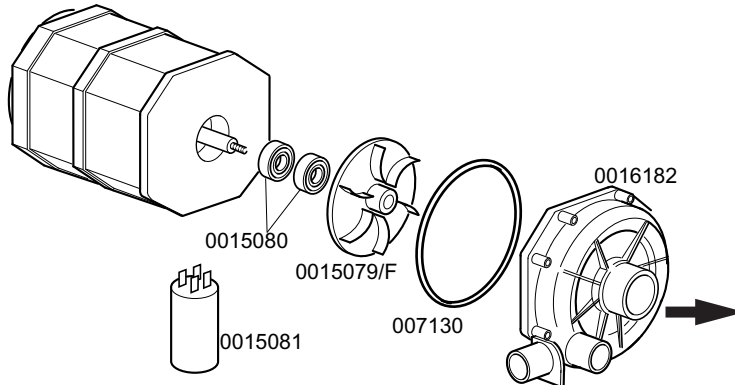

WASH PUMP

WASH PUMP

CODE	HP	VOLTAGE	HZ
0018243	0,33	230 VAC	50 1via
0018242	0,33	230 VAC	50 2vie
0018243/B	0,33	240 VAC	50 1via
0018242/A	0,33	240 VAC	50 2vie

WASH PUMP

CODE	HP	VOLTAGE	HZ
0010501/A	0,10	230 VAC	50

WASH PUMP

CODE	HP	VOLTAGE	HZ
00150908	0,70	230 VAC	50
00150906	0,70	240 VAC	50

WASH PUMP

CODE	HP	VOLTAGE	HZ
00135501	0,33	230 VAC	50
00135501/A	0,33	240 VAC	50
00135500	0,33	230 VAC	60

WASH PUMP

WASH PUMP

CODE	HP	VOLTAGE	HZ
0018243	0,33	230 VAC	50 1via
0018242	0,33	230 VAC	50 2vie
0018243/B	0,33	240 VAC	50 1via
0018242/A	0,33	240 VAC	50 2vie