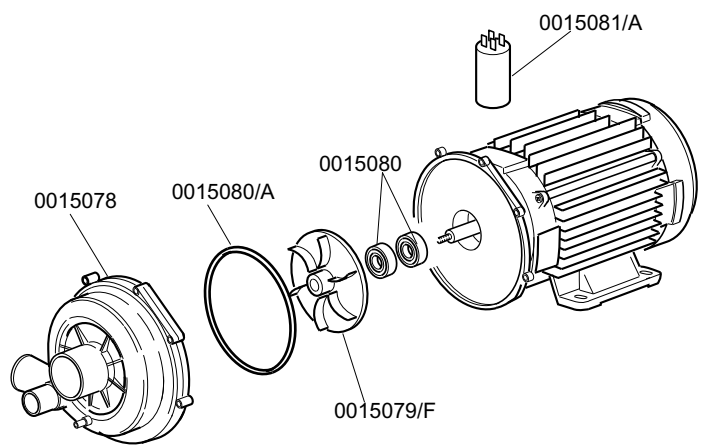

WASH PUMP			
CODE	HP	VOLTAGE	HZ
0015913	1,2	230 VAC	50