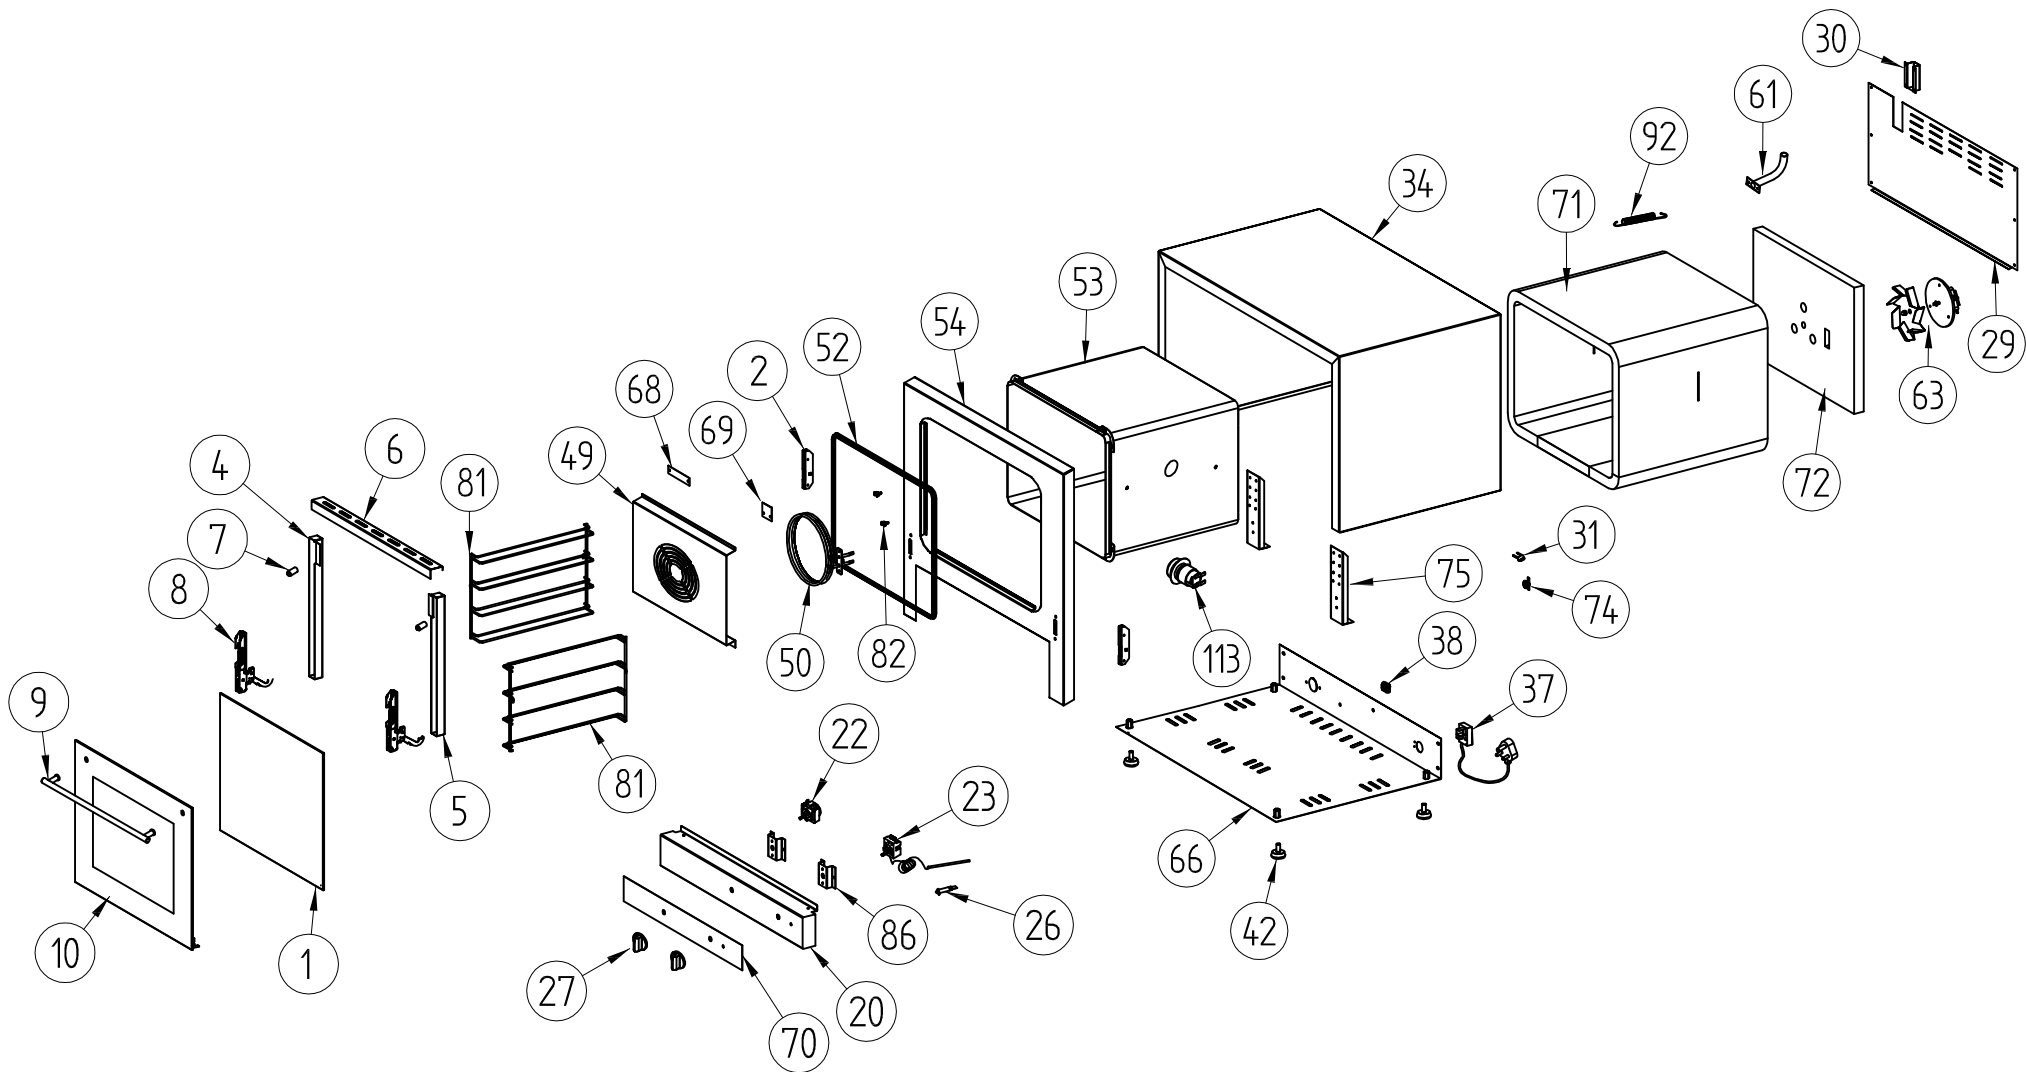

Heißluftöfen & Kombidämpfer Heißluftofen

Artikel-Nr. 211017 (G504)

Explosionszeichnung / Ersatzteile

Bitte bei Ersatzteilbestellung immer Artikelnummer und Seriennummer mit angeben!

4			TOLLERANZE: UNI 5307	SCALA		DENOMINAZIONE	ESPLOSO FORNO		DISEGNATO:	CONTE R.
3			da 1 a 6 ±0,08				MATERIALE	..	MODELLO	FORNO G504 BCE
2			da 6 a 18 ±0,12			TRATTAMENTO	..	FILE	ESP30076-A	
1			da 18 a 50 ±0,18						DISEGNO
	RELEASE	MODIFICHE	FIRMA	DATA	22/07/2011					