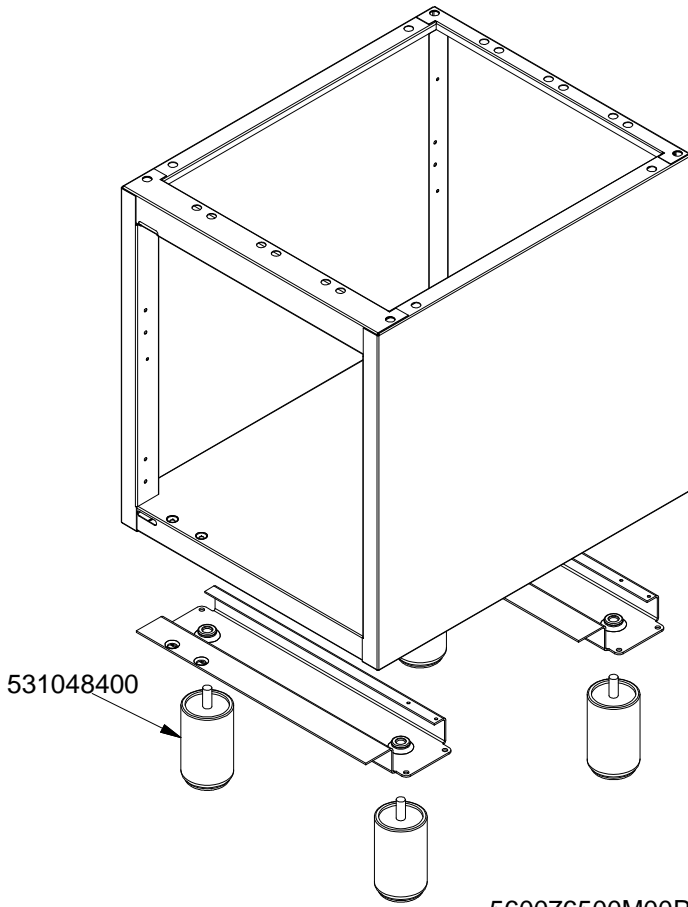

# MAGICLOTUS 60

NEUTRO / NEUTRAL ELEMENTS / NEUTRALE ELEMENTE / ELEMENTES NEUTRES

M/S-63 M/S-64 M/S-66 M/S-67 M/S-68 M/S-69 M/S-610

Page	Pos	Code	Description
001		531048400	INOX LEG Ø1"3/4 100-165 M10