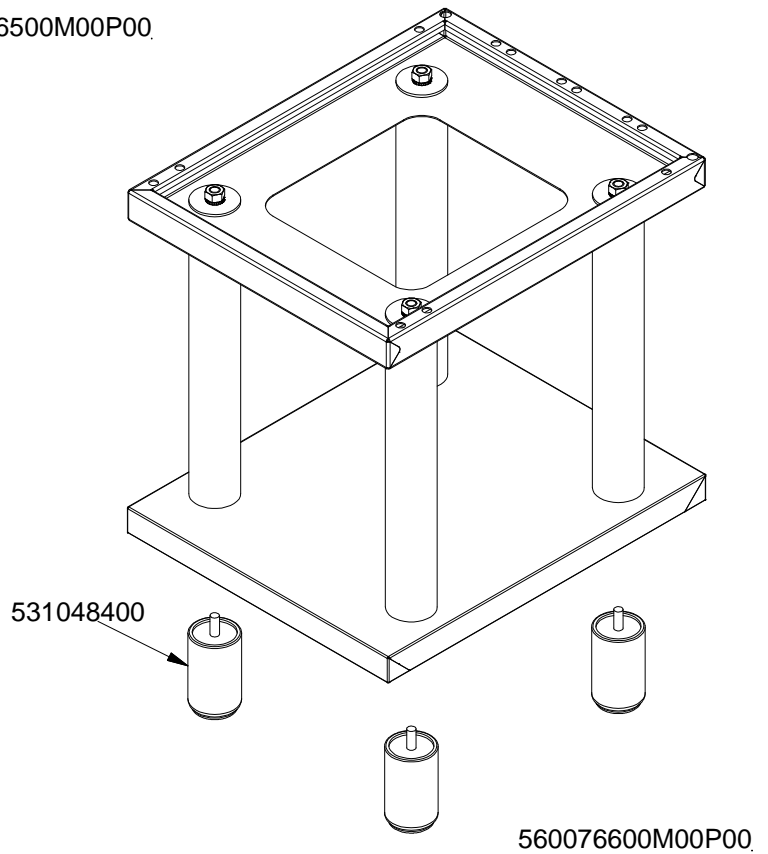

# MAGICLOTUS 60

NEUTRO / NEUTRAL ELEMENTS / NEUTRALE ELEMENTE / ELEMENTES NEUTRES

M/S-63 M/S-64 M/S-66 M/S-67 M/S-68 M/S-69 M/S-610

Page	Pos	Code	Description
001		531048400	INOX LEG Ø1"3/4 100-165 M10