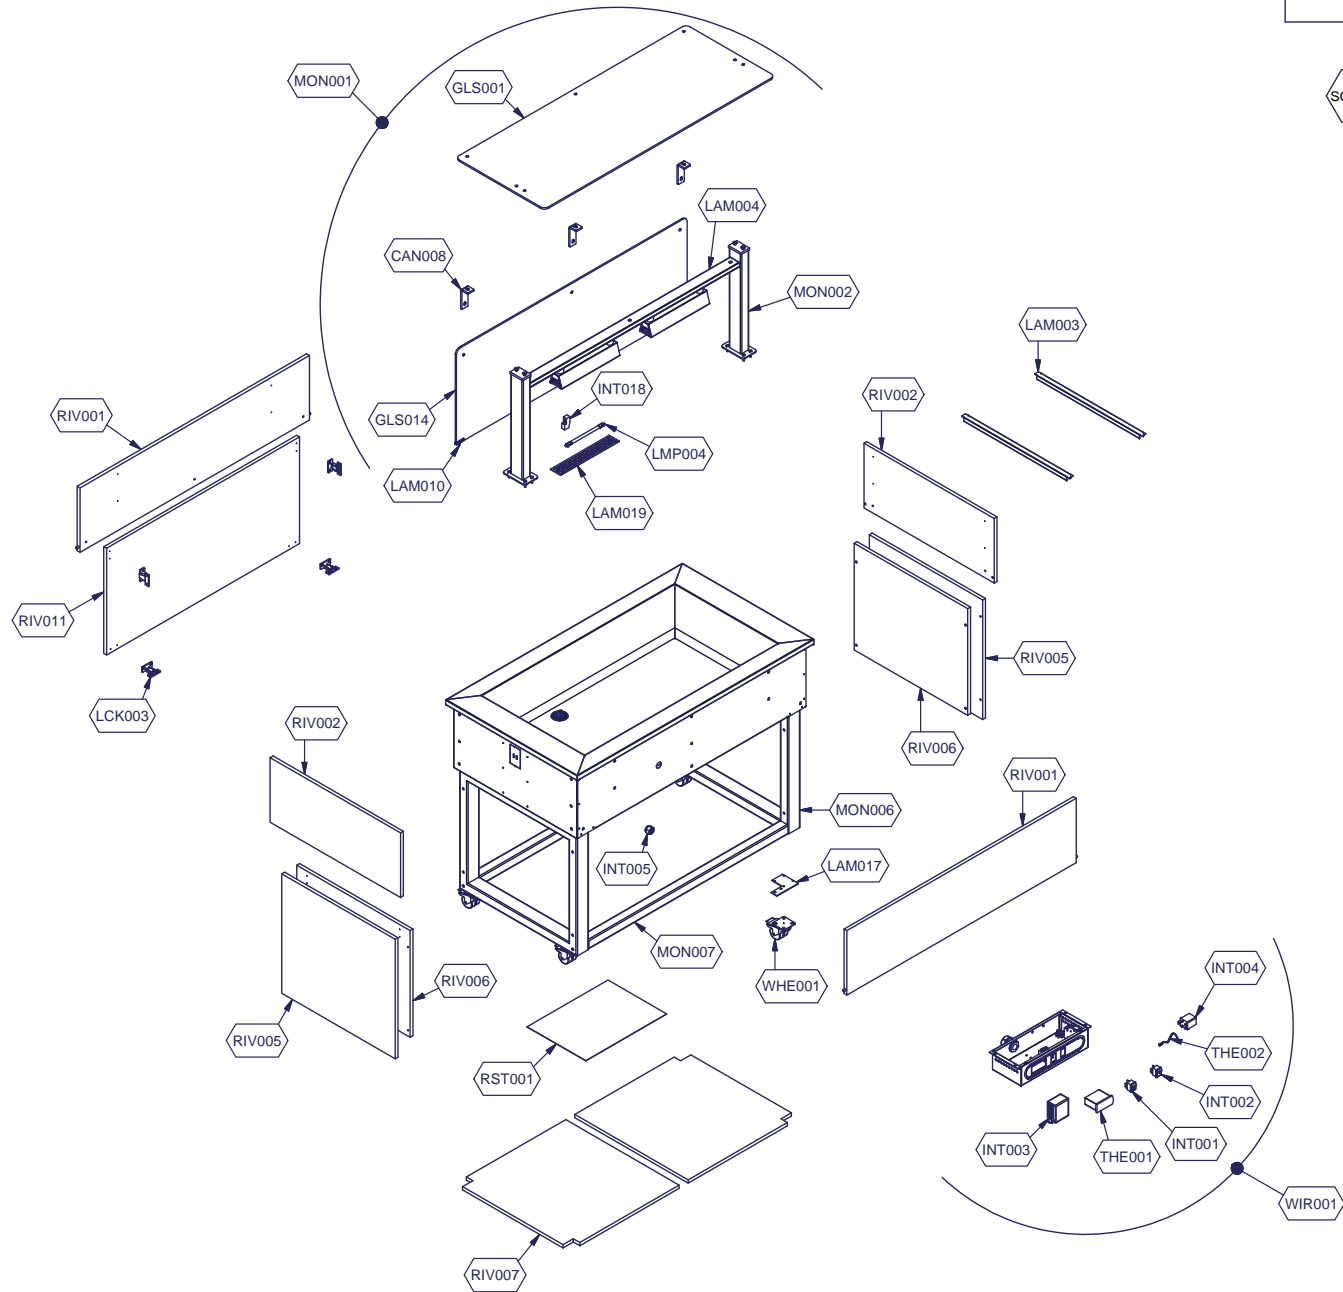

## **Kühlung Büffet-Element**

Artikel-Nr.  
651058 (9BESS4CEFWA13 / SERVICE RED 4W)

---

### **Explosionszeichnung / Ersatzteile**

---

Bitte bei Ersatzteilbestellung immer Artikelnummer und Seriennummer mit angeben!

Cod. ESP374

Denominazione: SERVICE RED 2-4-6

Data: 30/04/13

INDICE DI MODIFICA: 00

	PARAM.	OPTIONAL
		
		

<b>Code</b>	<b>Description</b>	<b>Notes</b>
74702120	FIXES GLASS	
72538784	SUPERSTRUCTURE TOP GLASS	
72538774	FRONTAL GLASS	
74742008	MAIN ON/OFF SWITCH	2
74742017	LIGHT ON/OFF SWITCH	2
74700350	LEVEL CONTROL	2
75956088	POWER RELAY	2
74700352	LEVEL DETECTOR	2
74741636	HOLDERLAMP	2
72539592	PAN SUPPORT	
72539084	LED LIGHTING COVERING	
72557114	GLASS SUPPORT	
72539674	FRAME FIXING KIT	
72591904	LAMP PROTECTION	
74702072	HOOK	
74751010	HALOGEN LAMP	1
73669454	SUPERSTRUCTURE	
72539070	SUPERSTRUCTURE SIDE SUPPORT	
72539680	SIDE FRAME	
72539694	FRONT BOTTOM FRAME	
72546356	TOP LONGER SIDE PANEL	
72546306	TOP SIDE PANEL	
72546316	EXTERNAL BOTTOM SIDE PANEL	
72546326	INTERNAL BOTTOM SIDE PANEL	
72546406	BOTTOM SHELF	
72545666	LOW BACK PANNEL	
70259090	HEATING ELEMENT	2
SC852	ELECTRICAL WIRING	1
RIF.TAR.B04	CONTROLLER PRESETTING SERVICE	1
74700897	UNSETTED ELECTRONIC CONTROLLER	1
74700899	PROBE	1
74708007	CASTOR/FEET	
73669840	ELECTRICAL PANEL	