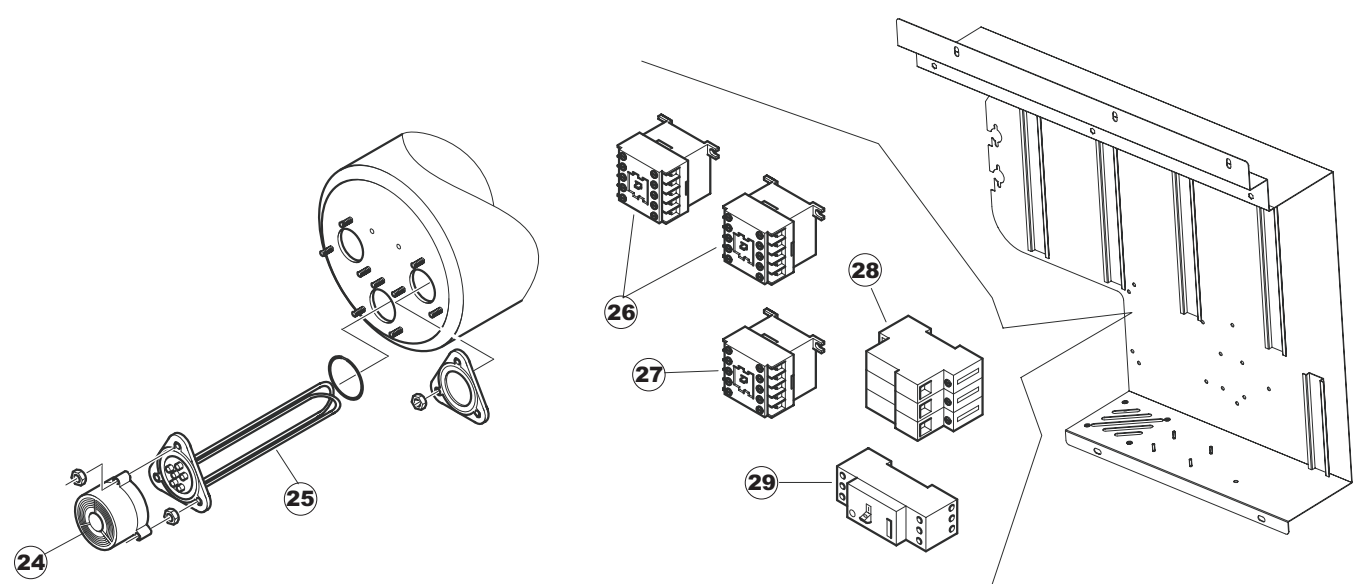

Seite	Position	Code	Alter Code	Beschreibung		
1	1	927107	DPM111	MOTORE 0,18KW 63 B14 4POLI 230/400 IP55		
1	2	77099		PANN SUP ESTERNO CON FORO PG F		
1	3	75368		CAMINO SFIATO 248MM COMPLETO		
1	4	75366		SUPPORTO CAMINO PG FINITO		
1	5	75365		SQ.PER CAMINO ASCIUGATURA 600 PG FINITA		
1	6	927081	CRO17C	RONDELLA OT.D17 CR.		
1	7	77103		COPERTURA CONDOTTO BATTERIA PG F		
1	10	77109		BATTERIA		
1	11	41042	C.41042	KLEBENPER SCHLEGER		
1	12	927108	DWV9	VENTOLA D220-45° X MOTORE 63B14 4PO,18KW		
1	13	929103	DEP520	PRESSACAVO PG16 PASSO (BER 4716)		
1	14	75434		SQUADRA FERMO BATTERIA PIEGATO FINITO		
1	15	CRI0824		UNTERLEGSCHIEBE, INOX D8X24X2		
1	16	75386		RETE ASPIRAZIONE INTERNA GL80		
1	17	75436		SQUADRA DI COPERTURA BATTERIE LASER		
1	18	77098		TAPPO POSTERIORE BATTERIA LASER		
1	19	77101		SCATOLA CONDOTTO COMPLETO		
1	20	77096		TAPPO ANTERIORE BATTERIA LASER		
1	21	75321		MESSINGMUTTER		
1	22	75439		TAPPO POSTERIORE C/VAPORI LASER		
1	23	75111		HALTER, ZWISCHENVORHANG		
1	24	75124		STAB, STÜTZE FÜR MITTL.VORHANG		
1	25	75123		ZWISCHENVORHANG		
1	26	69870		HEIZUNGSSCHUETZ DES WARMWASSERBEREITERS		
1	27	230034C	REB230034C	KIT, WIDERSTAND REB230034 (4,5KW)		
1	28	73352		KONTAKTGEBER		
1	29	73353		NICHT IN DER PREIS LISTE		
1	30	DEI416		AUTOMATIKSCHALTER		
1	31	DEI35		AUTOMATIKSCHALTER 3X25A 07/1A 3RV1011-0JA10		
2	1	927107	DPM111	MOTORE 0,18KW 63 B14 4POLI 230/400 IP55		
2	2	77099		PANN SUP ESTERNO CON FORO PG F		
2	3	75368		CAMINO SFIATO 248MM COMPLETO		
2	4	77103		COPERTURA CONDOTTO BATTERIA PG F		
2	7	75366		SUPPORTO CAMINO PG FINITO		
2	8	75365		SQ.PER CAMINO ASCIUGATURA 600 PG FINITA		
2	9	927108	DWV9	VENTOLA D220-45° X MOTORE 63B14 4PO,18KW		
2	10	77098		TAPPO POSTERIORE BATTERIA LASER		
2	11	77109		BATTERIA		
2	12	75386		RETE ASPIRAZIONE INTERNA GL80		
2	13	77101		SCATOLA CONDOTTO COMPLETO		
2	14	929103	DEP520	PRESSACAVO PG16 PASSO (BER 4716)		
2	15	77104		TAPPO ASPIRAZIONE BATTERIA PG F		
2	16	CRI0824		UNTERLEGSCHIEBE, INOX D8X24X2		
2	17	75434		SQUADRA FERMO BATTERIA PIEGATO FINITO		
2	18	77096		TAPPO ANTERIORE BATTERIA LASER		
2	19	75111		HALTER, ZWISCHENVORHANG		
2	20	75124		STAB, STÜTZE FÜR MITTL.VORHANG		
2	21	75123		ZWISCHENVORHANG		
2	22	75439		TAPPO POSTERIORE C/VAPORI LASER		
2	23	75321		MESSINGMUTTER		
2	24	69870		HEIZUNGSSCHUETZ DES WARMWASSERBEREITERS		
2	25	230034C	REB230034C	KIT, WIDERSTAND REB230034 (4,5KW)