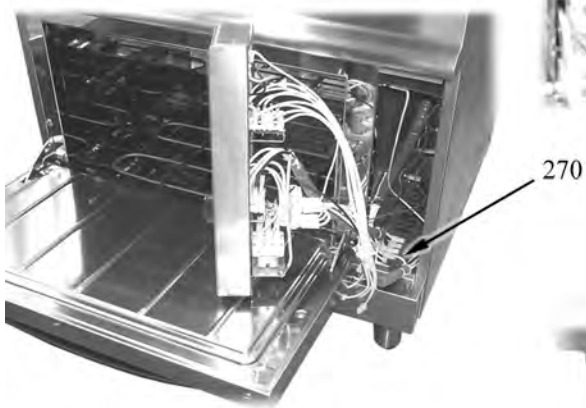

ID	Typ	Description	P-code
Module:Innenteile			
80		Grünes Glas	826650050
82		Grünes Glas	6A038506
220		Widerstand 1500 W	826620041
230		Hauptschalter	6A046750
240		Thermostat	826630123
250		Sicherheitsthermostat	826630130
260		Hauptschalter	6A046001
270		Klemmleiste	826630100
280		Hauptschalter	6A045500
290		Schaltknopf	826630230
300		Widerstand 700 W	826620031

400E=12003, 800E=132004, 400VE=131007, 800VE=131008, 800FE=131009

A=3/N/PE~400/230V 50Hz, H=3/PE~230V 50Hz