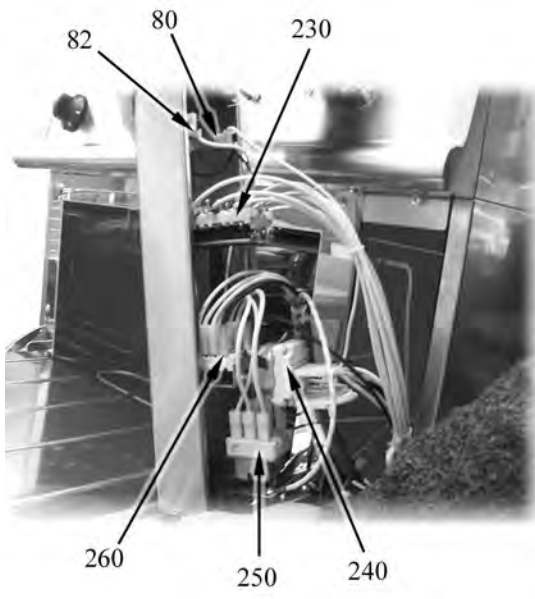

ID	Typ	Description	P-code
Module:Innenteile			
80		Grünes Glas	826650050
82		Grünes Glas	6A038506
220		Widerstand 1500 W	826620041
230		Hauptschalter	6A046750
240		Thermostat	826630123
250		Sicherheitsthermostat	826630130
260		Hauptschalter	6A046001
270		Klemmleiste	826630100
280		Hauptschalter	6A045500
290		Schaltknopf	826630230
300		Widerstand 700 W	826620031

400E=12003, 800E=132004, 400VE=131007, 800VE=131008, 800FE=131009

A=3/N/PE~400/230V 50Hz, H=3/PE~230V 50Hz