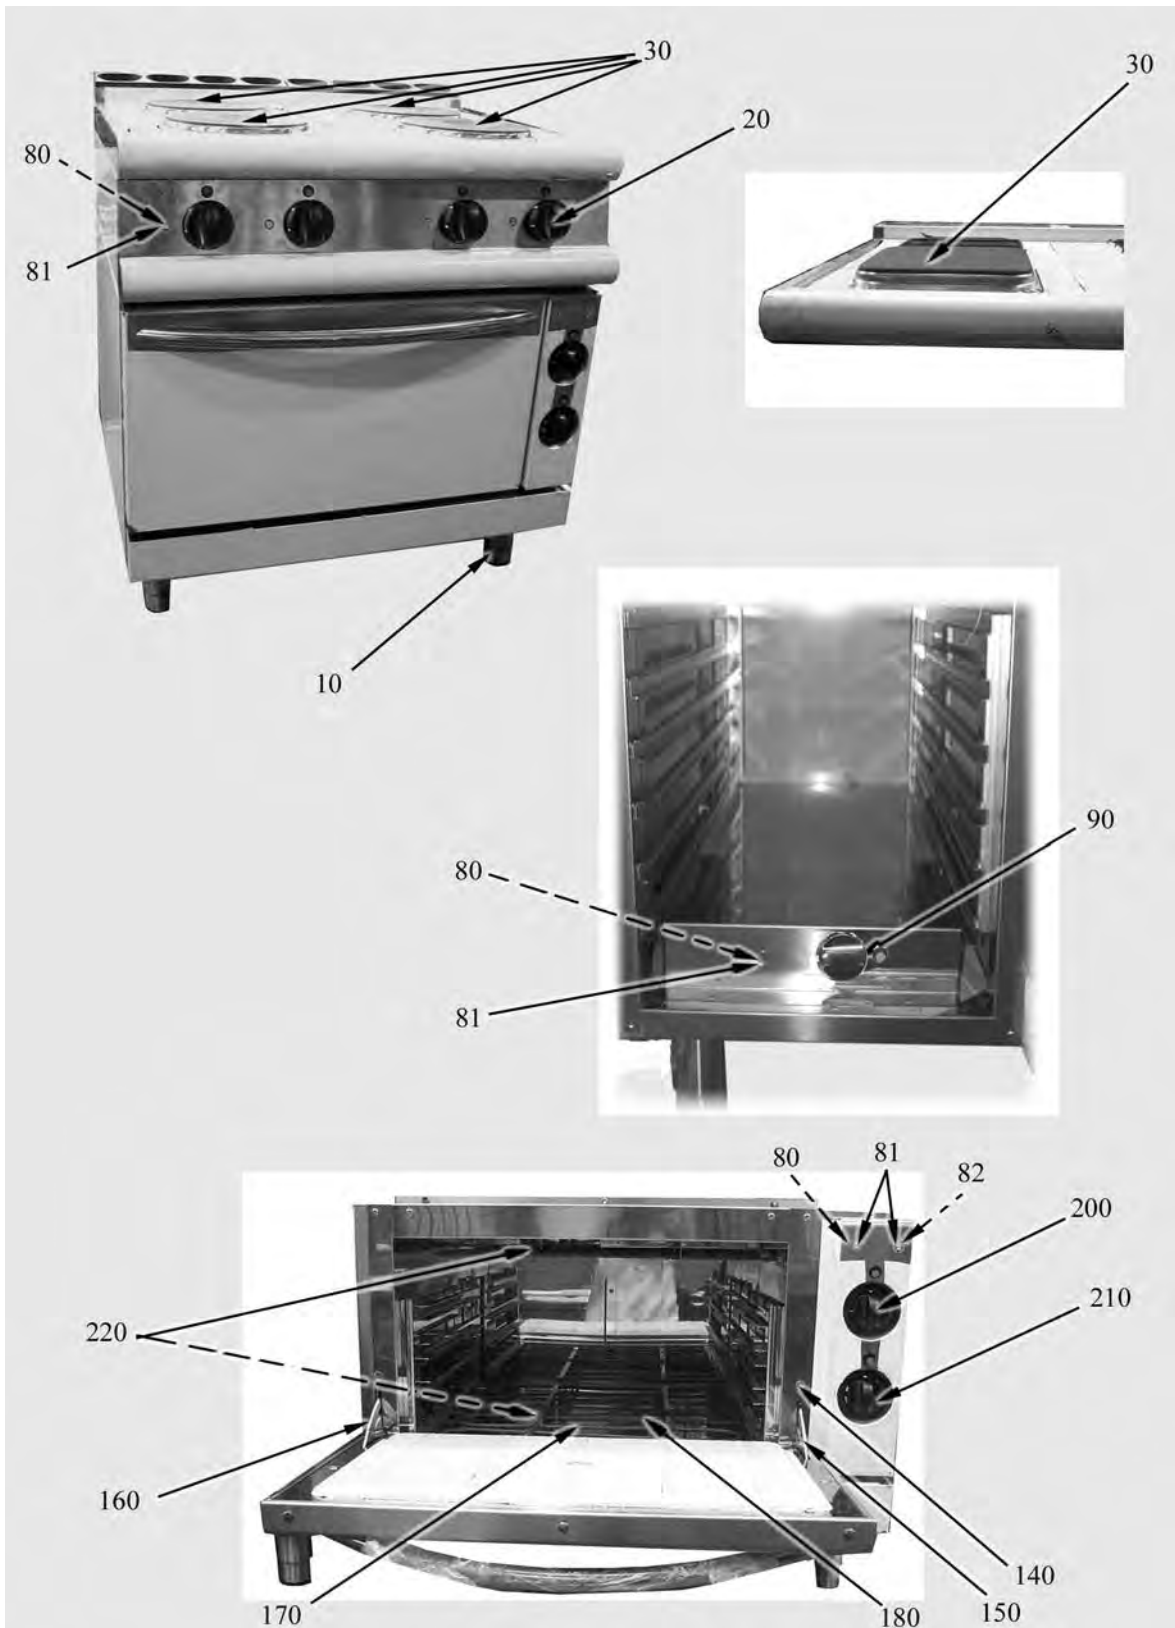

**Kochgeräte
Elektro Kochflächen Serie 700**

Artikelnr. 131007, 131008, 131009, 132003, 132004
(418031-115250, -115450, -315450, -515250, -515450)

Ersatzteile

8. Ersatzteile

Aussenteile.....37

Innenteile.....39

8.2 Produktcodes

Produktcode	Ernennung
Modellcodes	
Typecodes	
400E	132003
800E	132004
400VE	131007
800VE	131008
800FE	131009
Zubehörcodes	

ID	Typ	Description	P-code
Module: Aussenteile			
10		Fuss	826490142
20		Knebel	824710320X
30		Elektrische Platte 2600W 400 V Diam 220	41826620010
30		Elektrische Platte 2600W 230V 220x220	6A036720
80		Lampe	826650050
81		Weisses Glas	6A039207
90		Schwarzer Knebel	824710360X
140		Gehäuse Für Scharnierführungen	6A035930
150		Scharnier, re	6A035910
160		Scharnier li	6A035920
170		Backofenboden	41821410191
180		Backofenrost	41826330030
200		Schwarzer Umschalter Elektroofen	824710710
210		Schwarzer Knebel Elektroofen	824710270
220		Widerstand 1500 W	826620041