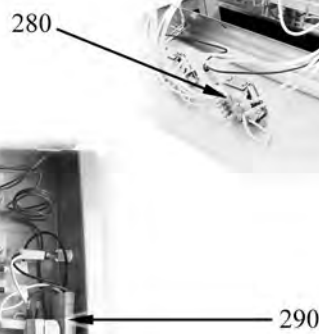

ID	Typ	Description	P-code
Module:Innenteile			
80		Grünes Glas	826650050
82		Grünes Glas	6A038506
220		Widerstand 1500 W	826620041
230		Hauptschalter	6A046750
240		Thermostat	826630123
250		Sicherheitsthermostat	826630130
260		Hauptschalter	6A046001
270		Klemmleiste	826630100
280		Hauptschalter	6A045500
290		Schaltknopf	826630230
300		Widerstand 700 W	826620031

400E=12003, 800E=132004, 400VE=131007, 800VE=131008, 800FE=131009

A=3/N/PE~400/230V 50Hz, H=3/PE~230V 50Hz