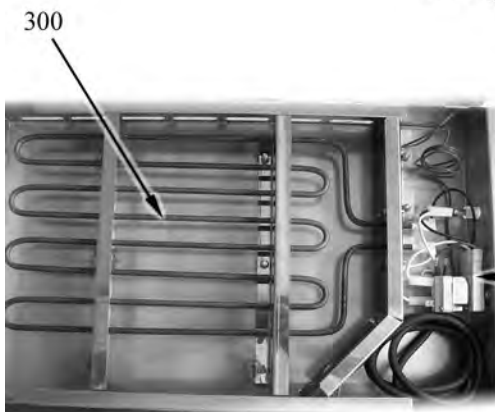

ID	Typ	Description	P-code
Module:Innenteile			
80		Grünes Glas	826650050
82		Grünes Glas	6A038506
220		Widerstand 1500 W	826620041
230		Hauptschalter	6A046750
240		Thermostat	826630123
250		Sicherheitsthermostat	826630130
260		Hauptschalter	6A046001
270		Klemmleiste	826630100
280		Hauptschalter	6A045500
290		Schaltknopf	826630230
300		Widerstand 700 W	826620031

400E=12003, 800E=132004, 400VE=131007, 800VE=131008, 800FE=131009

A=3/N/PE~400/230V 50Hz, H=3/PE~230V 50Hz