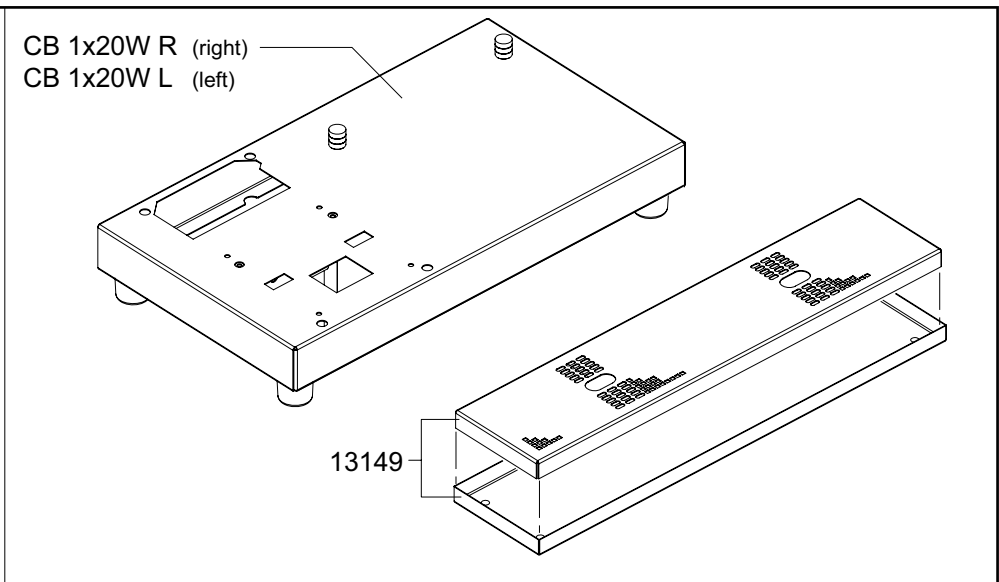

***Recommended Spare Parts**

Type : CB 2x20W, CB 1x20W L/R, CB 20W Artikel : 10695, 10700/10705, 10715	From mach.nr. : 4M23917 Date : 10/03	Page : 1-4 Rev. : 1	Drawer : A.V. Date : 05-04-06
Rated voltage : 3N~ 380-415V 50-60Hz 11400W	Spare Parts Info	***** Animo ***** Assen - Holland	

Type : CB 2x20W, CB 1x20W L/R, CB 20W	From mach.nr. : 4M23917	Page : 2-4	Drawer : A.V.
Artikel : 10695, 10700/10665, 10715	Date : 10/03	Rev. : 1	Date : 05-04-06
Rated voltage : 3N~ 380-415V 50-60Hz 11400W	Spare Parts Info	***** Animo ***** Assen - Holland	