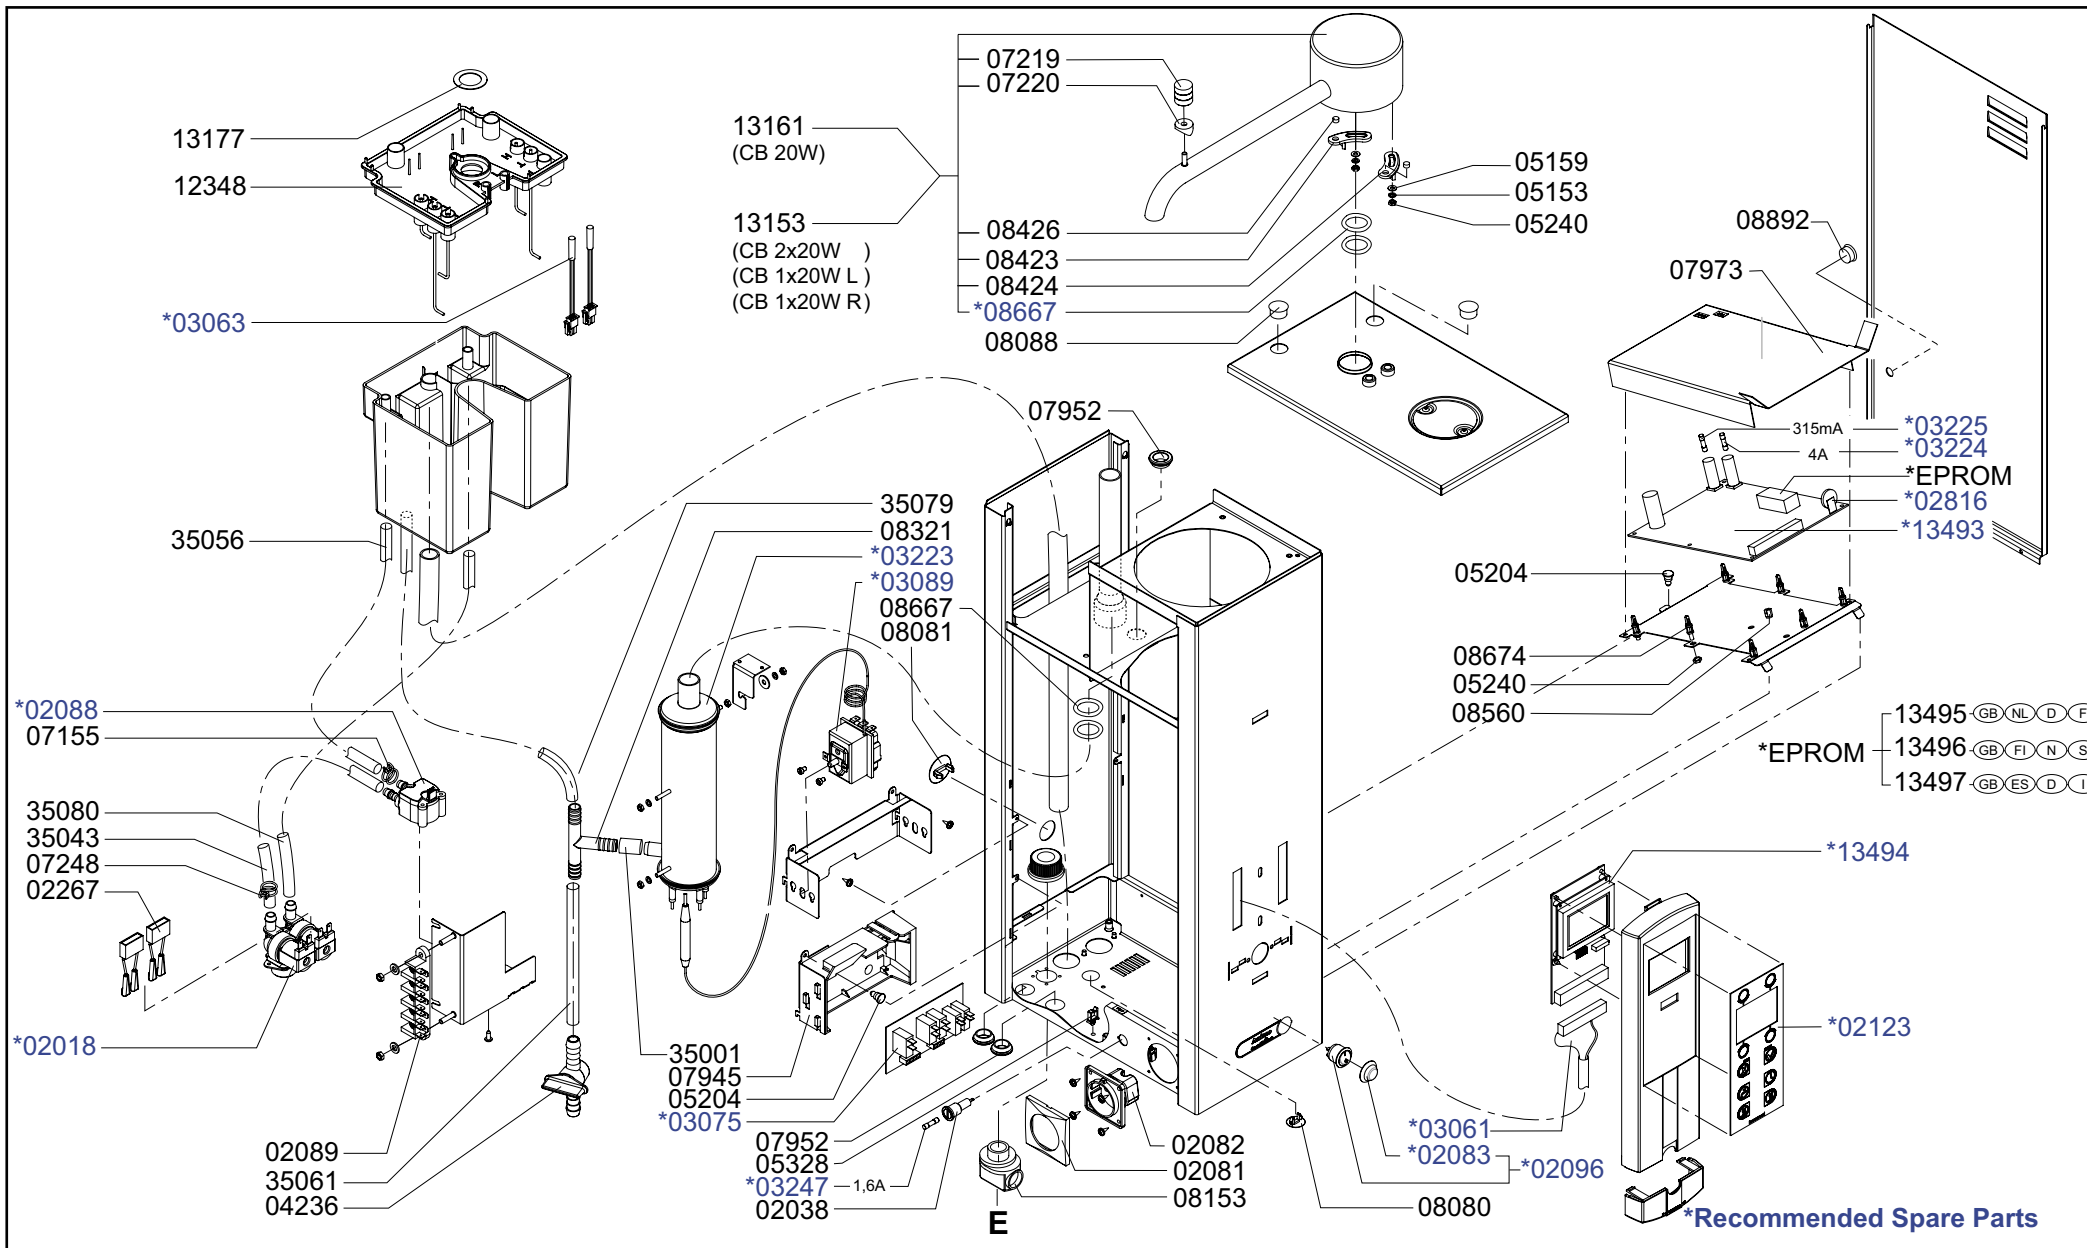

***Recommended Spare Parts**

Type : CB 2x20W, CB 1x20W L/R, CB 20W Artikel : 10695, 10700/10705, 10715	From mach.nr. : 4M23917 Date : 10/03	Page : 1-4 Rev. : 1	Drawer : A.V. Date : 05-04-06
Rated voltage : 3N~ 380-415V 50-60Hz 11400W	Spare Parts Info	***** Animo ***** Assen - Holland	

Type : CB 2x20W, CB 1x20W L/R, CB 20W	From mach.nr. : 4M23917	Page : 2-4	Drawer : A.V.
Artikel : 10695, 10700/10665, 10715	Date : 10/03	Rev. : 1	Date : 05-04-06
Rated voltage : 3N~ 380-415V 50-60Hz 11400W	Spare Parts Info	***** Animo ***** Assen - Holland	

Type : CB 2x20W, CB 1x20W L/R, CB 20W	From mach.nr. : 4M23917	Page : 3-4	Drawer : A.V.
Artikel : 10695, 10700/10665, 10715	Date : 10/03	Rev. : 1	Date : 05-04-06
Rated voltage : 3N~ 380-415V 50-60Hz 11400W	Spare Parts Info	***** Animo ***** Assen - Holland	

***Recommended Spare Parts**

Type : CB 2x20W, CB 1x20W L/R, CB 20W	From mach.nr. : 4M23917	Page : 4-4	Drawer : A.V.
Artikel : 10695, 10700/10665, 10715	Date : 10/03	Rev. : 1	Date : 05-04-06
Rated voltage : 3N~ 380-415V 50-60Hz 11400W	Spare Parts Info	***** Animo ***** Assen - Holland	