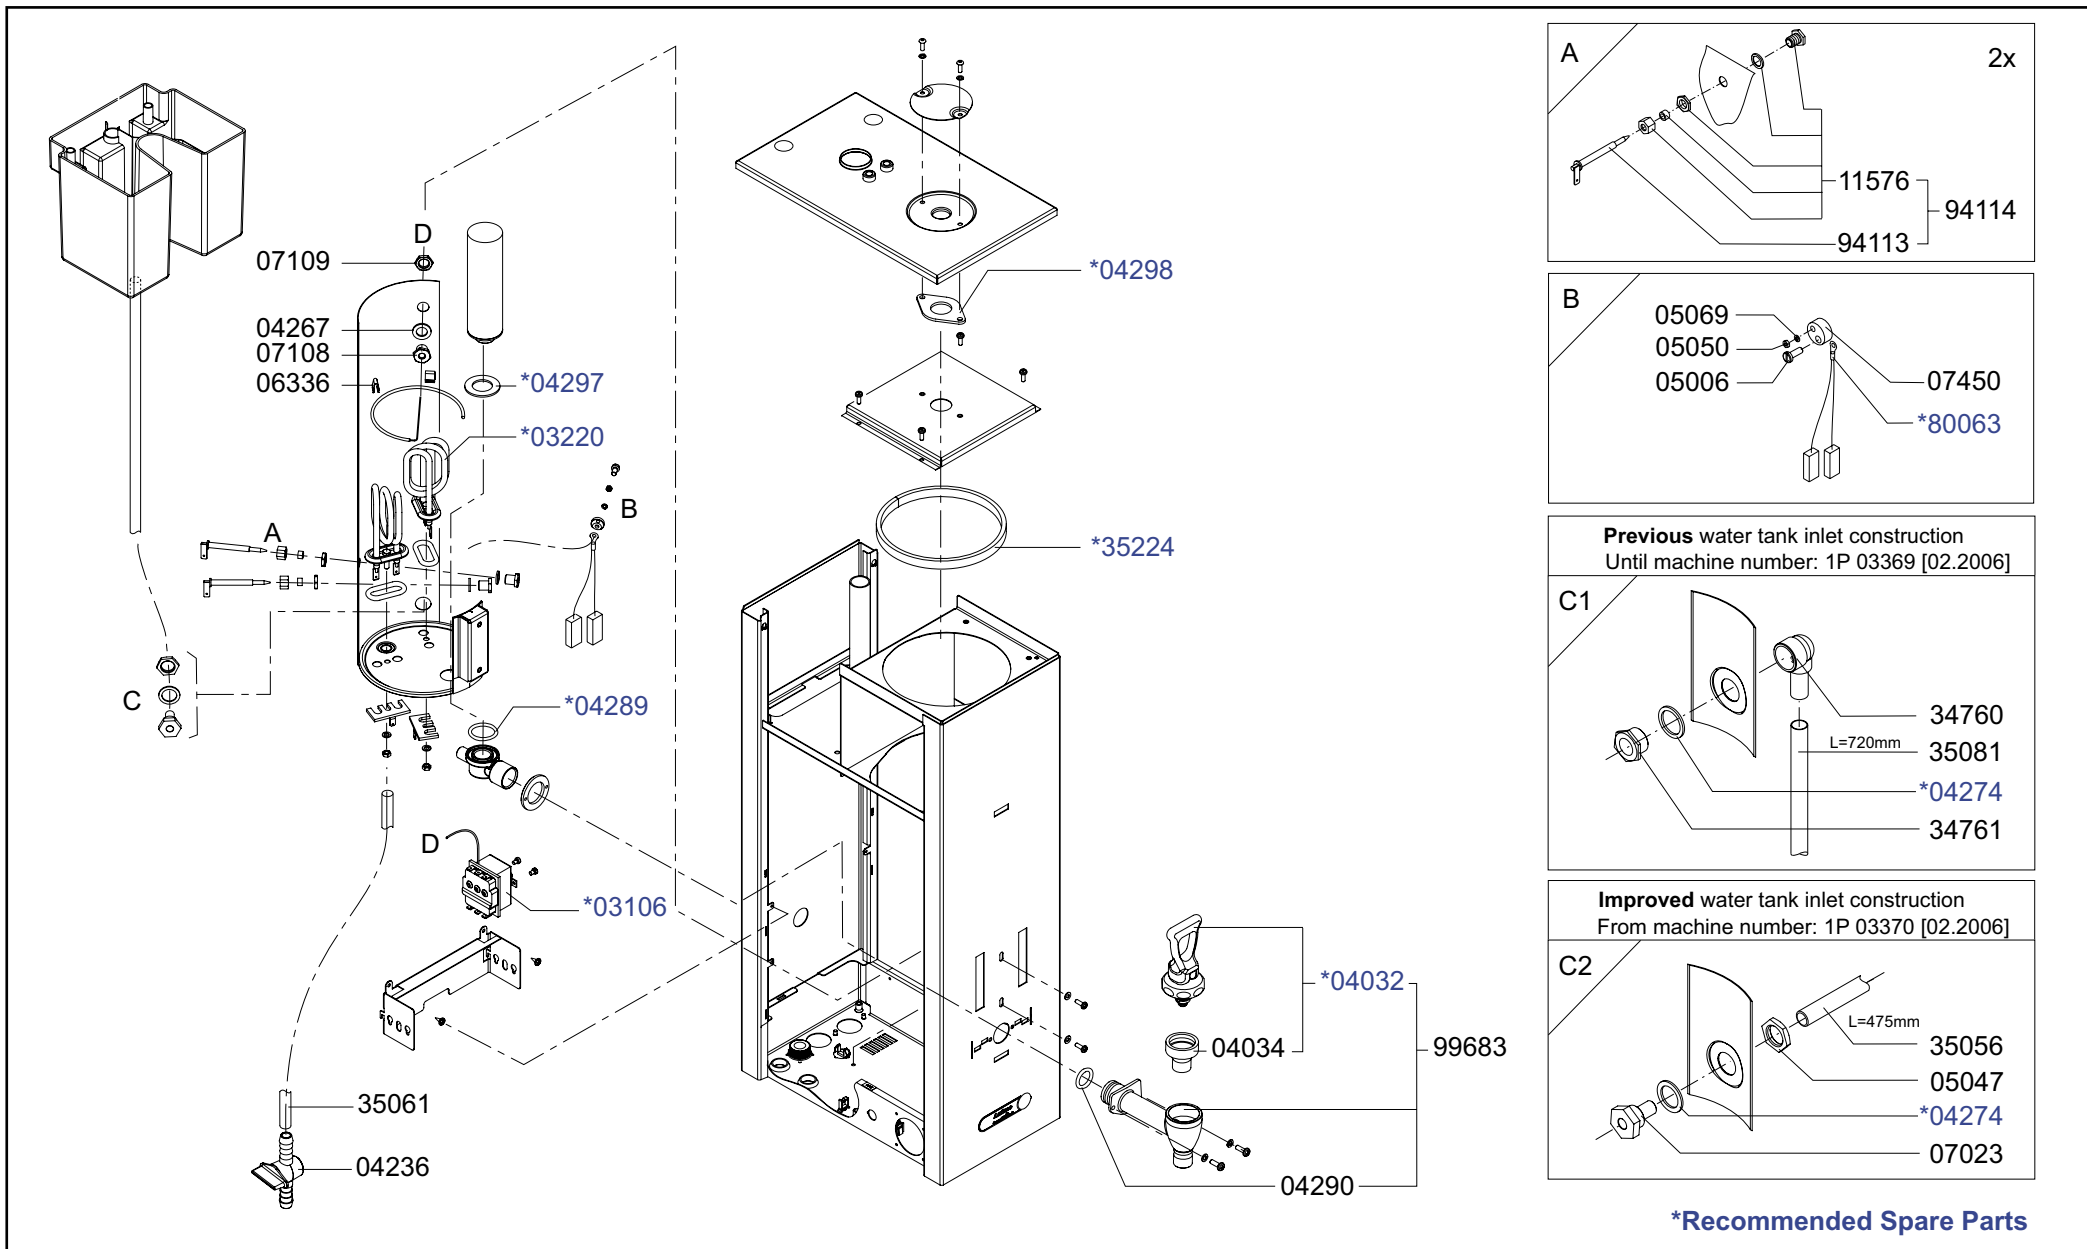

***Recommended Spare Parts**

Type : CB 2x20W, CB 1x20W L/R, CB 20W Artikel : 10695, 10700/10705, 10715	From mach.nr. : 4M23917 Date : 10/03	Page : 1-4 Rev. : 1	Drawer : A.V. Date : 05-04-06
Rated voltage : 3N~ 380-415V 50-60Hz 11400W	Spare Parts Info	***** Animo ***** Assen - Holland	

Type : CB 2x20W, CB 1x20W L/R, CB 20W	From mach.nr. : 4M23917	Page : 2-4	Drawer : A.V.
Artikel : 10695, 10700/10665, 10715	Date : 10/03	Rev. : 1	Date : 05-04-06
Rated voltage : 3N~ 380-415V 50-60Hz 11400W	Spare Parts Info	***** Animo ***** Assen - Holland	

Type : CB 2x20W, CB 1x20W L/R, CB 20W	From mach.nr. : 4M23917	Page : 3-4	Drawer : A.V.
Artikel : 10695, 10700/10665, 10715	Date : 10/03	Rev. : 1	Date : 05-04-06
Rated voltage : 3N~ 380-415V 50-60Hz 11400W	Spare Parts Info	***** Animo ***** Assen - Holland	

***Recommended Spare Parts**

Type : CB 2x20W, CB 1x20W L/R, CB 20W	From mach.nr. : 4M23917	Page : 4-4	Drawer : A.V.
Artikel : 10695, 10700/10665, 10715	Date : 10/03	Rev. : 1	Date : 05-04-06
Rated voltage : 3N~ 380-415V 50-60Hz 11400W	Spare Parts Info	***** Animo ***** Assen - Holland	