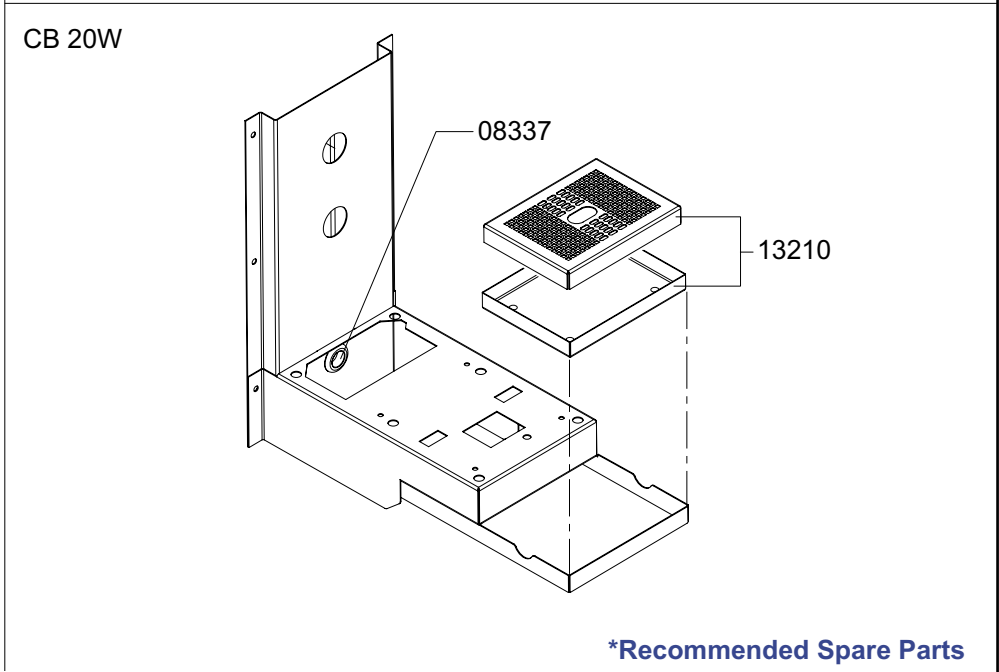

***Recommended Spare Parts**

Type : CB 2x20W, CB 1x20W L/R, CB 20W Artikel : 10695, 10700/10705, 10715	From mach.nr. : 4M23917 Date : 10/03	Page : 1-4 Rev. : 1	Drawer : A.V. Date : 05-04-06
Rated voltage : 3N~ 380-415V 50-60Hz 11400W	Spare Parts Info	***** Animo ***** Assen - Holland	

Type : CB 2x20W, CB 1x20W L/R, CB 20W	From mach.nr. : 4M23917	Page : 2-4	Drawer : A.V.
Artikel : 10695, 10700/10665, 10715	Date : 10/03	Rev. : 1	Date : 05-04-06
Rated voltage : 3N~ 380-415V 50-60Hz 11400W	Spare Parts Info	***** Animo ***** Assen - Holland	