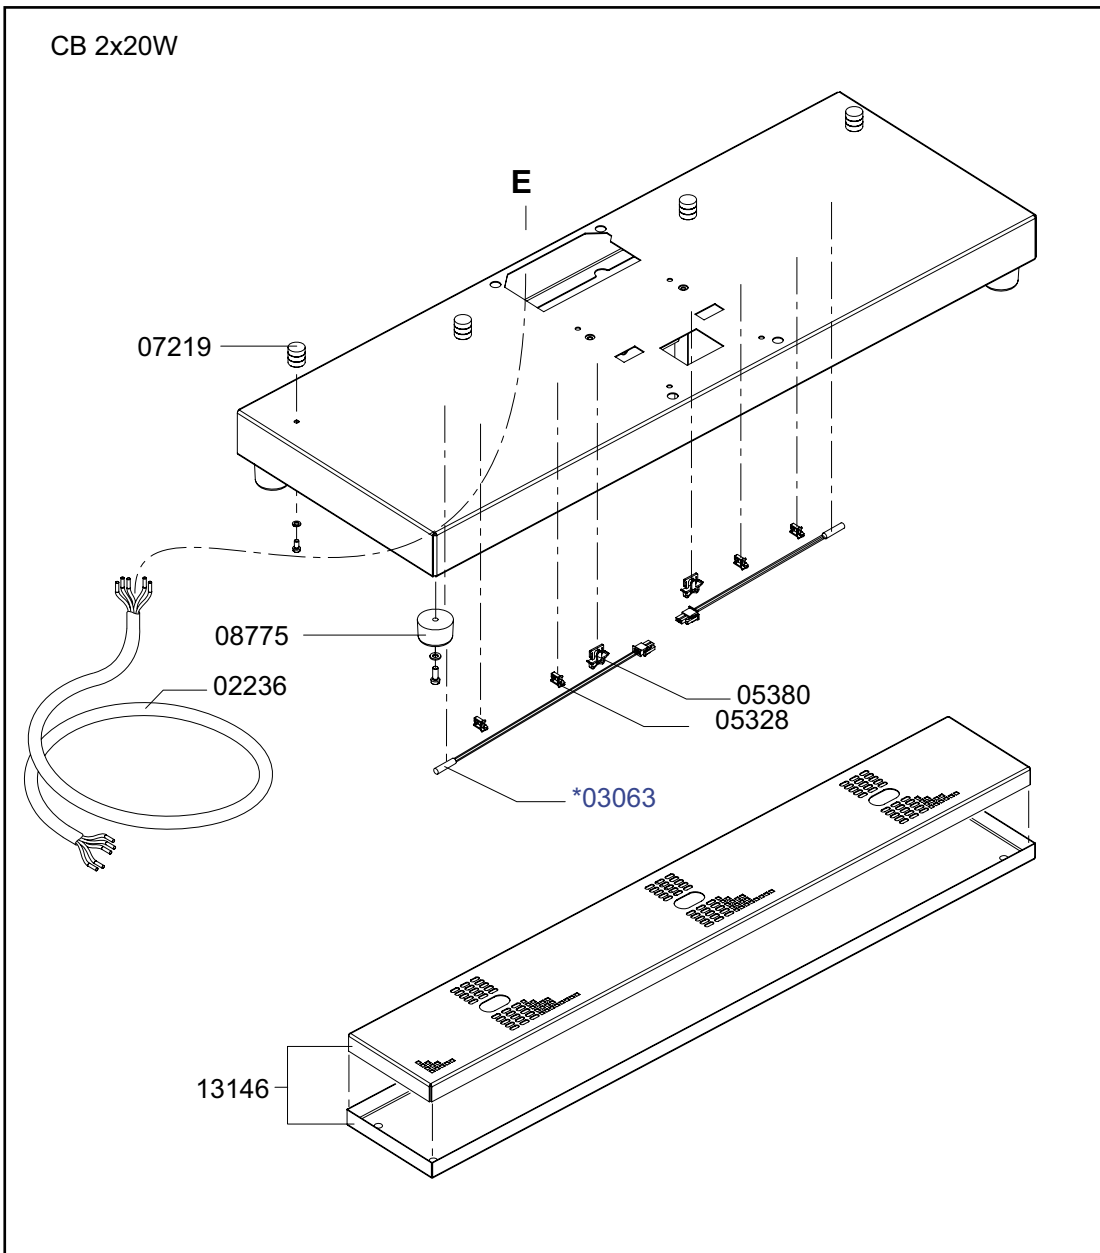

***Recommended Spare Parts**

Type : CB 2x20W, CB 1x20W L/R, CB 20W Artikel : 10695, 10700/10705, 10715	From mach.nr. : 4M23917 Date : 10/03	Page : 1-4 Rev. : 1	Drawer : A.V. Date : 05-04-06
Rated voltage : 3N~ 380-415V 50-60Hz 11400W	Spare Parts Info	***** Animo ***** Assen - Holland	

Type : CB 2x20W, CB 1x20W L/R, CB 20W	From mach.nr. : 4M23917	Page : 2-4	Drawer : A.V.
Artikel : 10695, 10700/10665, 10715	Date : 10/03	Rev. : 1	Date : 05-04-06
Rated voltage : 3N~ 380-415V 50-60Hz 11400W	Spare Parts Info	***** Animo ***** Assen - Holland	

Type : CB 2x20W, CB 1x20W L/R, CB 20W	From mach.nr. : 4M23917	Page : 3-4	Drawer : A.V.
Artikel : 10695, 10700/10665, 10715	Date : 10/03	Rev. : 1	Date : 05-04-06
Rated voltage : 3N~ 380-415V 50-60Hz 11400W	Spare Parts Info	***** Animo ***** Assen - Holland	