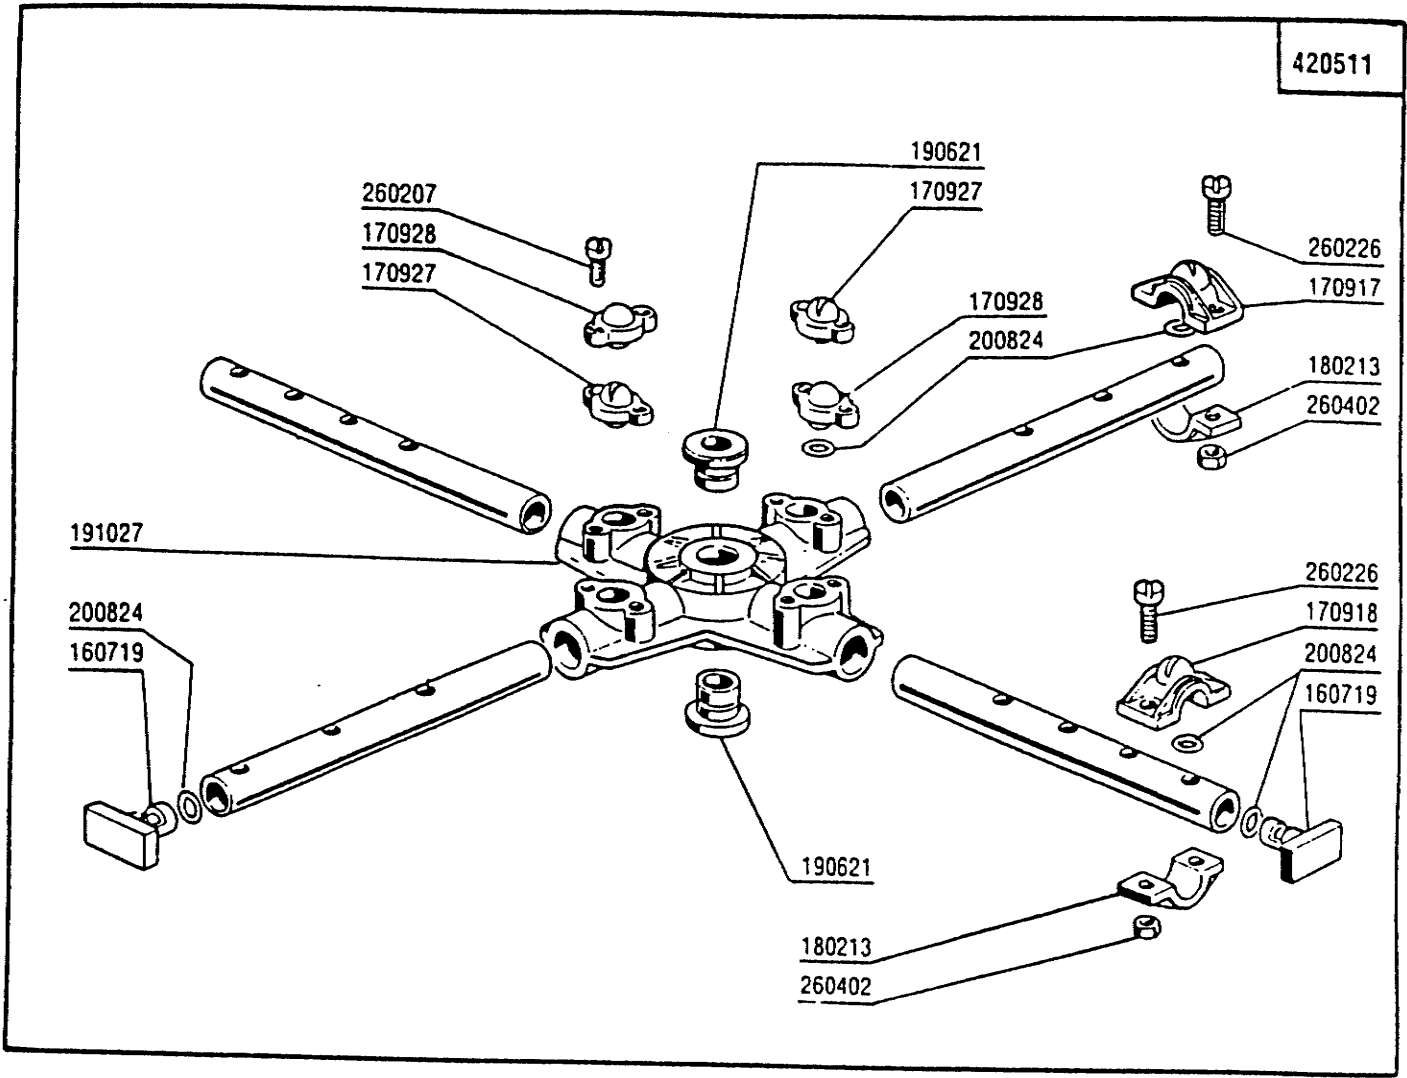

LC 380

law-line

**PARTI DI RICAMBIO
PIECES DETACHEES
SPARE PARTS
ERSATZTEILE
LISTA DE RECAMBIOS**

GRUPPO RISCIAQUO - GROUPE DE RINÇAGE - RINSE ASSEMBLY -
 NACHSPÜLROHR - CONJUNTO ACLARADO

TAV. **5**

LC 380
low-line

GRUPPO RISCIACQUO - GROUPE DE RINÇAGE - RINSE ASSEMBLY -
 NACHSPÜLROHR - CONJUNTO ACLARADO

TAV. **5**

LC 380
lav-line

GRUPPO RISCIAQUO - GROUPE DE RINÇAGE - RINSE ASSEMBLY -
 NACHSPÜLROHR - CONJUNTO ACLARADO

TAV. **5**

LC 380
low-line

420511

430308