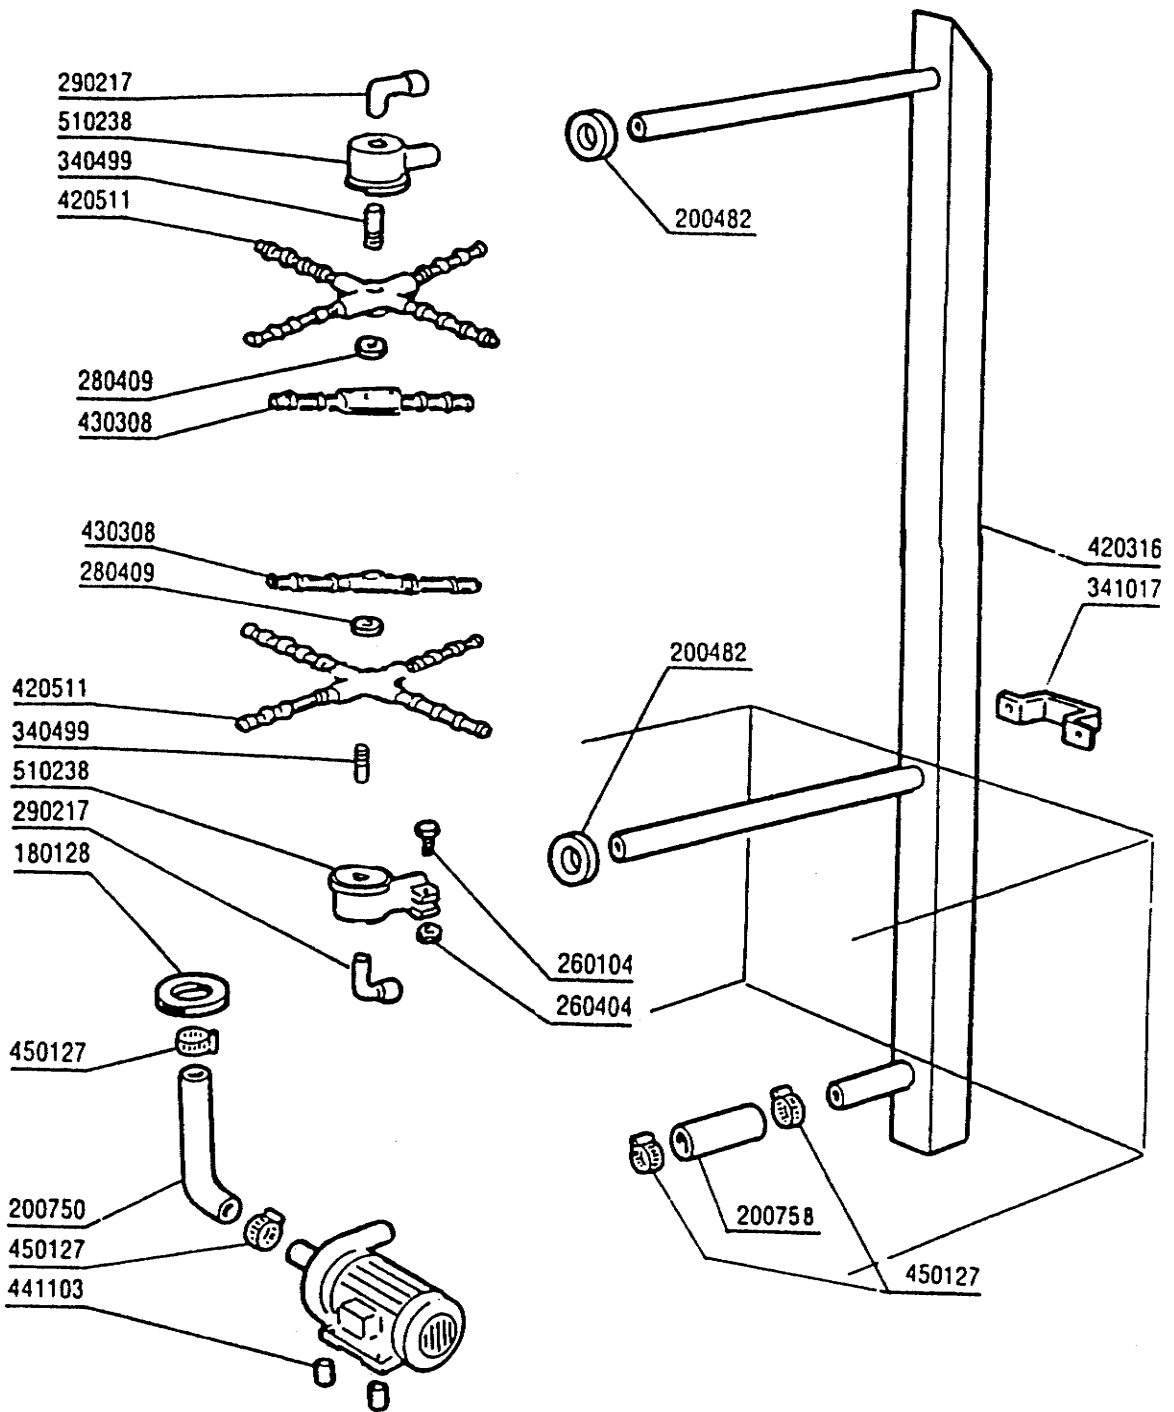

LC 380

law-line

**PARTI DI RICAMBIO
PIECES DETACHEES
SPARE PARTS
ERSATZTEILE
LISTA DE RECAMBIOS**

GRUPPO RISCIAQUO - GROUPE DE RINÇAGE - RINSE ASSEMBLY -
 NACHSPÜLROHR - CONJUNTO ACLARADO

TAV. **5**

LC 380
low-line

GRUPPO RISCIACQUO - GROUPE DE RINÇAGE - RINSE ASSEMBLY -
 NACHSPÜLROHR - CONJUNTO ACLARADO

TAV. **5**

LC 380
lav-line

GRUPPO RISCIAQUO - GROUPE DE RINÇAGE - RINSE ASSEMBLY -
 NACHSPÜLROHR - CONJUNTO ACLARADO

TAV. **5**

LC 380
low-line

420511

430308