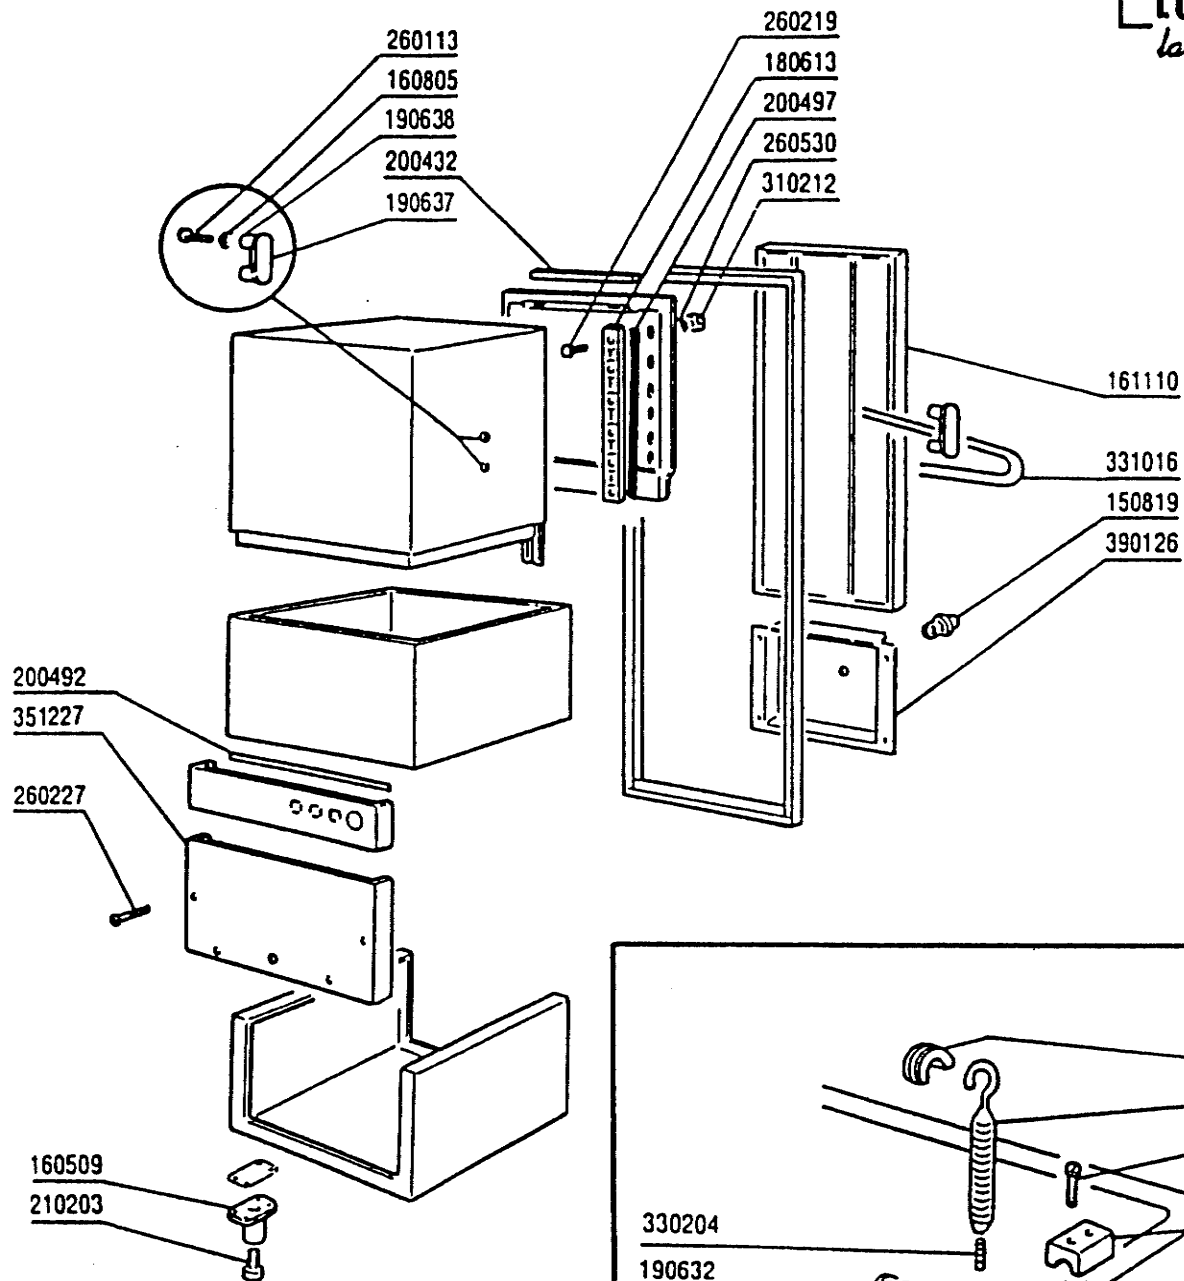

LC 380

law-line

**PARTI DI RICAMBIO
PIECES DETACHEES
SPARE PARTS
ERSATZTEILE
LISTA DE RECAMBIOS**

GRUPPO RISCIAQUO - GROUPE DE RINÇAGE - RINSE ASSEMBLY -
 NACHSPÜLROHR - CONJUNTO ACLARADO

TAV. **5**

LC 380
low-line

GRUPPO RISCIACQUO - GROUPE DE RINÇAGE - RINSE ASSEMBLY -
 NACHSPÜLROHR - CONJUNTO ACLARADO

TAV. **5**

LC 380
lav-line

GRUPPO RISCIAQUO - GROUPE DE RINÇAGE - RINSE ASSEMBLY -
 NACHSPÜLROHR - CONJUNTO ACLARADO

TAV. **5**

LC 380
low-line

420511

430308