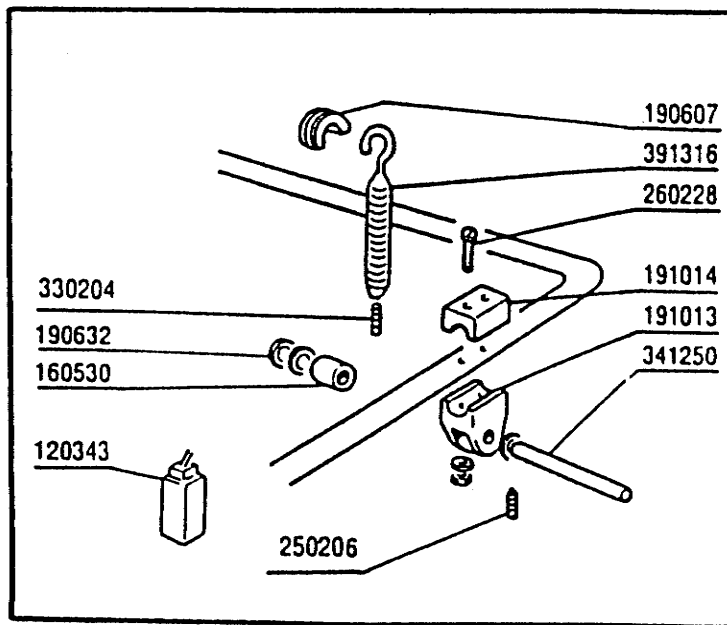

LC 380

law-line

**PARTI DI RICAMBIO
PIECES DETACHEES
SPARE PARTS
ERSATZTEILE
LISTA DE RECAMBIOS**

GRUPPO RISCIAQUO - GROUPE DE RINÇAGE - RINSE ASSEMBLY -
 NACHSPÜLROHR - CONJUNTO ACLARADO

TAV. **5**

LC 380
low-line

GRUPPO RISCIACQUO - GROUPE DE RINÇAGE - RINSE ASSEMBLY -
 NACHSPÜLROHR - CONJUNTO ACLARADO

TAV. **5**

LC 380
lav-line

GRUPPO RISCIAQUO - GROUPE DE RINÇAGE - RINSE ASSEMBLY -
 NACHSPÜLROHR - CONJUNTO ACLARADO

TAV. **5**

LC 380
low-line

420511

430308