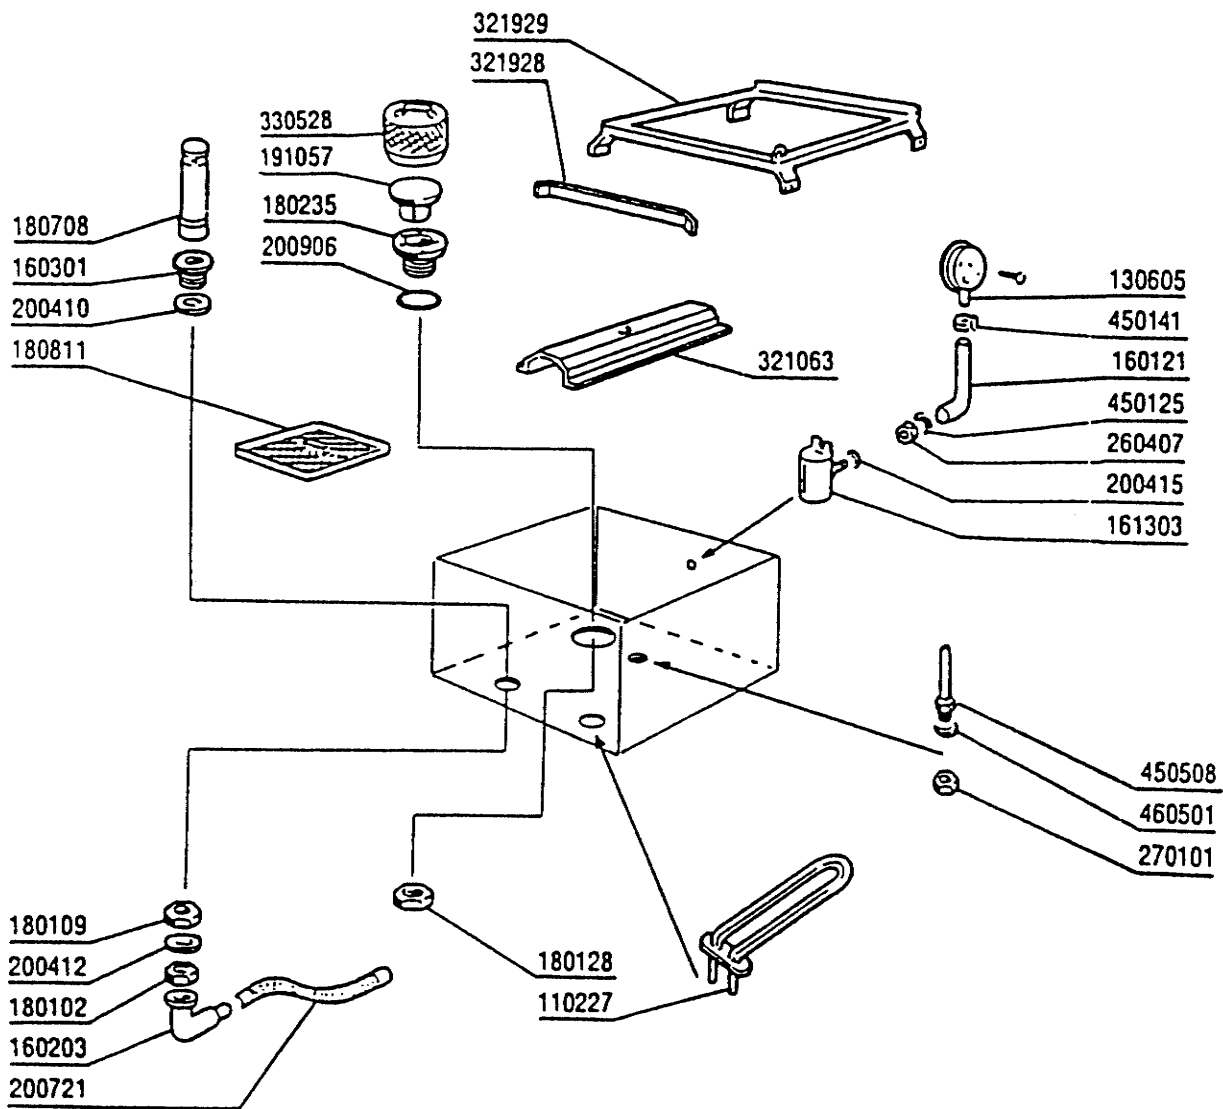

LC 380

law-line

**PARTI DI RICAMBIO
PIECES DETACHEES
SPARE PARTS
ERSATZTEILE
LISTA DE RECAMBIOS**

GRUPPO RISCIAQUO - GROUPE DE RINÇAGE - RINSE ASSEMBLY -
 NACHSPÜLROHR - CONJUNTO ACLARADO

TAV. **5**

LC 380
low-line

GRUPPO RISCIACQUO - GROUPE DE RINÇAGE - RINSE ASSEMBLY -
 NACHSPÜLROHR - CONJUNTO ACLARADO

TAV. **5**

LC 380
lav-line

GRUPPO RISCIAQUO - GROUPE DE RINÇAGE - RINSE ASSEMBLY -
 NACHSPÜLROHR - CONJUNTO ACLARADO

TAV. **5**

LC 380
low-line

420511

430308