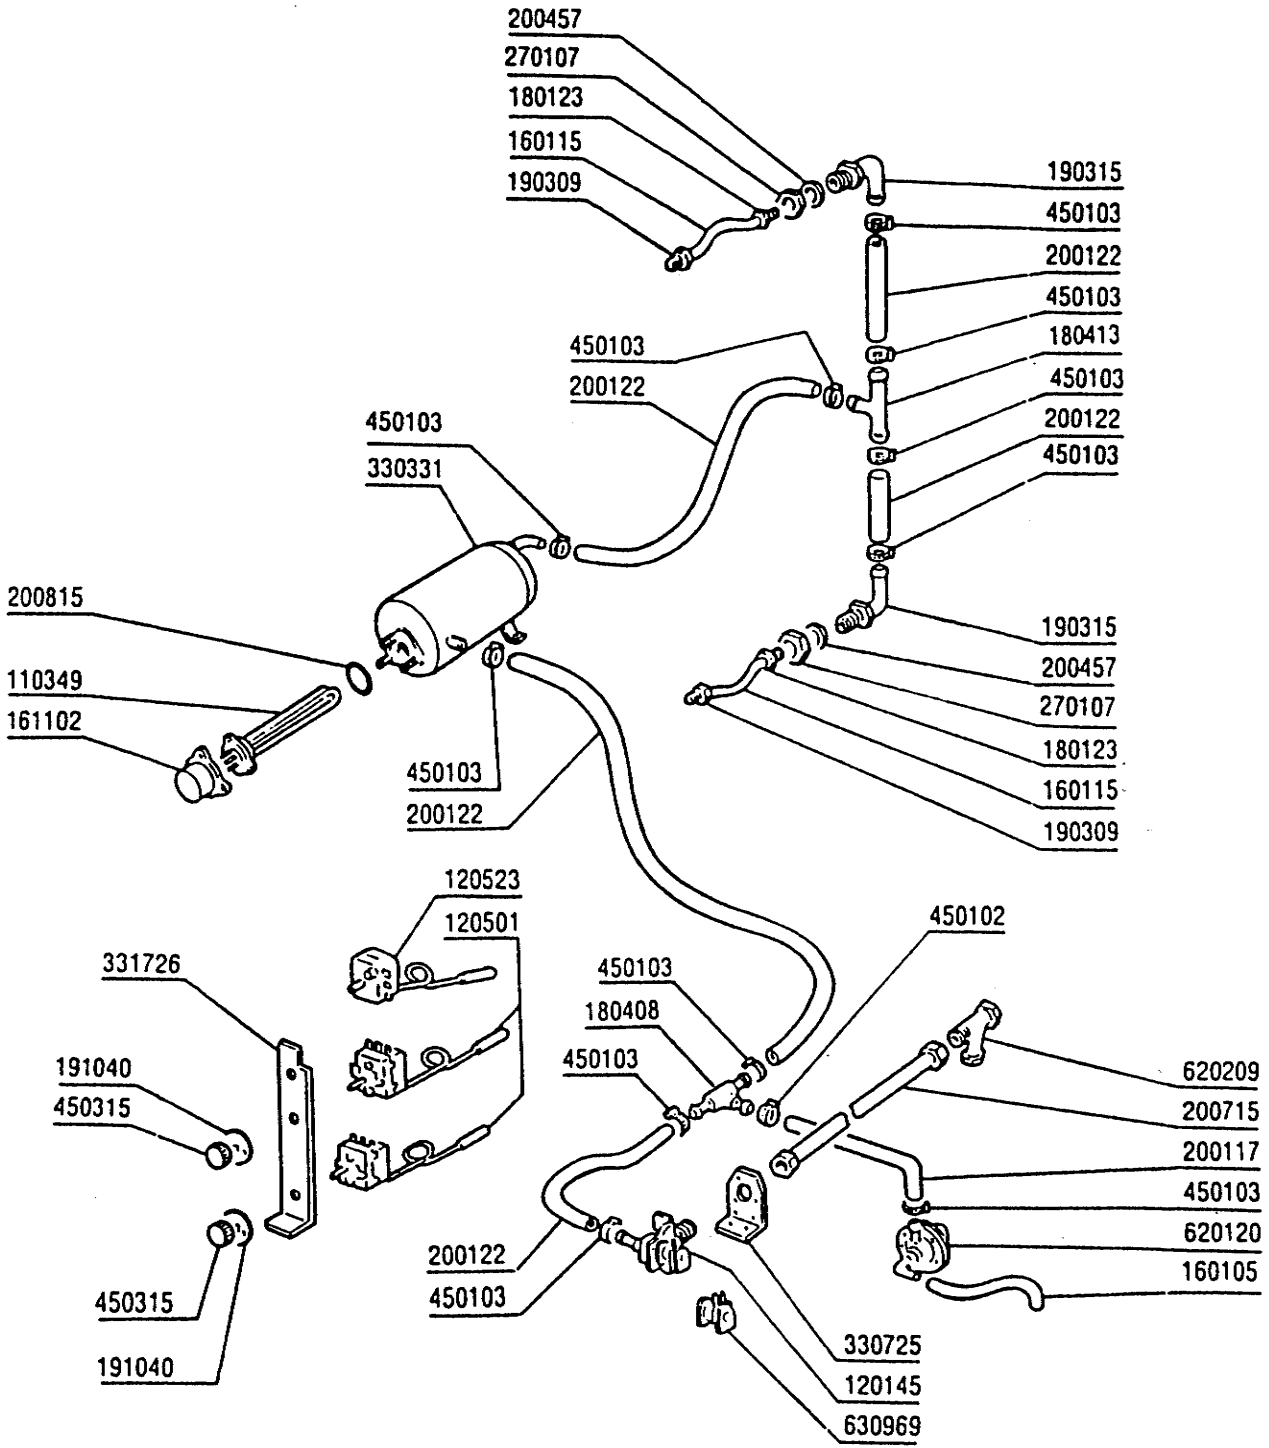

LC 380

law-line

**PARTI DI RICAMBIO
PIECES DETACHEES
SPARE PARTS
ERSATZTEILE
LISTA DE RECAMBIOS**

GRUPPO RISCIAQUO - GROUPE DE RINÇAGE - RINSE ASSEMBLY -
 NACHSPÜLROHR - CONJUNTO ACLARADO

TAV. **5**

LC 380
low-line

GRUPPO RISCIACQUO - GROUPE DE RINÇAGE - RINSE ASSEMBLY -
 NACHSPÜLROHR - CONJUNTO ACLARADO

TAV. **5**

LC 380
lav-line

GRUPPO RISCIAQUO - GROUPE DE RINÇAGE - RINSE ASSEMBLY -
 NACHSPÜLROHR - CONJUNTO ACLARADO

TAV. **5**

LC 380
low-line

420511

430308