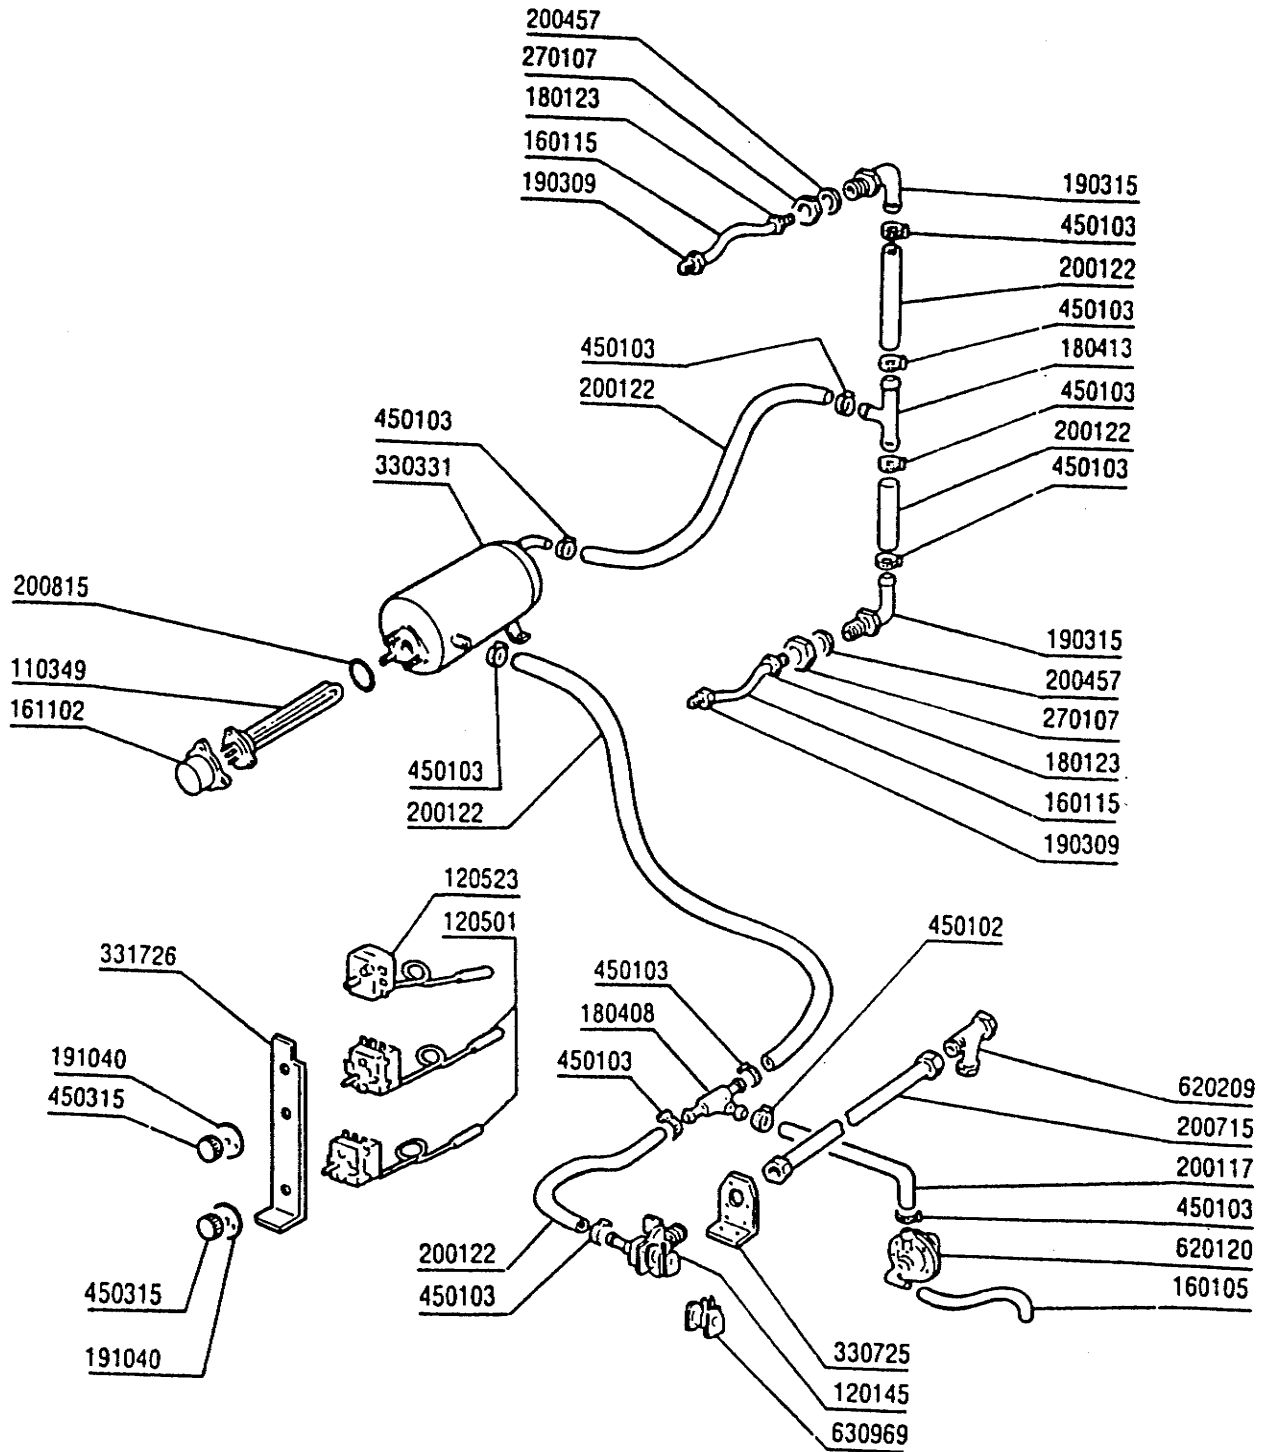

LC 380

law-line

**PARTI DI RICAMBIO
PIECES DETACHEES
SPARE PARTS
ERSATZTEILE
LISTA DE RECAMBIOS**

GRUPPO RISCIAQUO - GROUPE DE RINÇAGE - RINSE ASSEMBLY -
 NACHSPÜLROHR - CONJUNTO ACLARADO

TAV. **5**

LC 380
low-line

GRUPPO RISCIACQUO - GROUPE DE RINÇAGE - RINSE ASSEMBLY -
 NACHSPÜLROHR - CONJUNTO ACLARADO

TAV. **5**

LC 380
lav-line

GRUPPO RISCIAQUO - GROUPE DE RINÇAGE - RINSE ASSEMBLY -
 NACHSPÜLROHR - CONJUNTO ACLARADO

TAV. **5**

LC 380
low-line

420511

430308