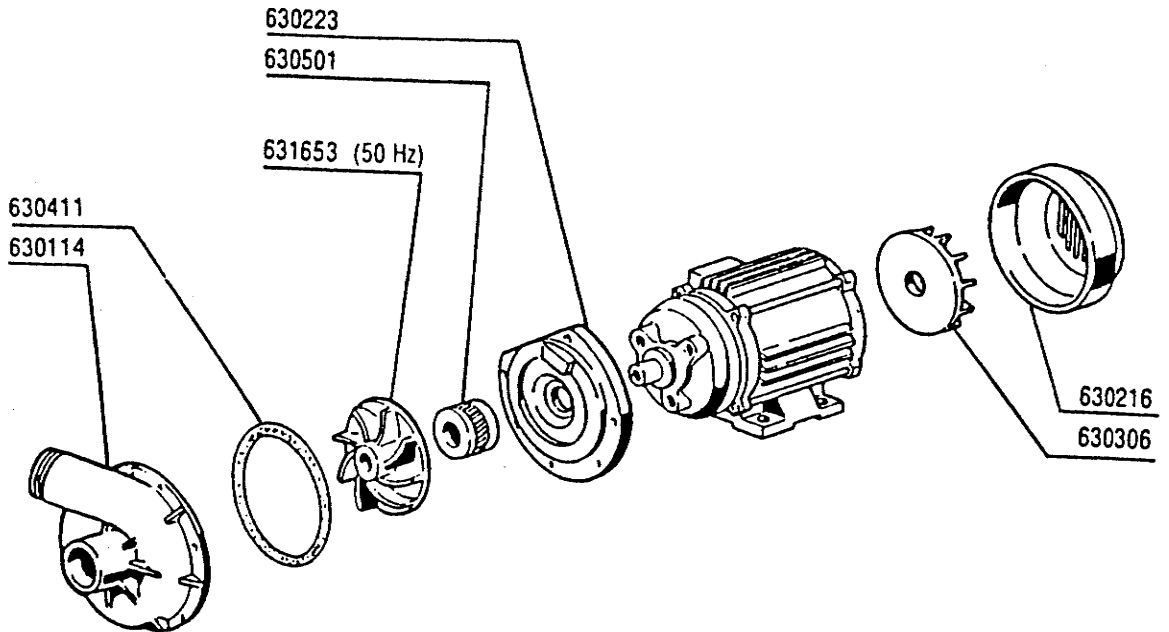

LC 380

law-line

**PARTI DI RICAMBIO
PIECES DETACHEES
SPARE PARTS
ERSATZTEILE
LISTA DE RECAMBIOS**

GRUPPO RISCIAQUO - GROUPE DE RINÇAGE - RINSE ASSEMBLY -
 NACHSPÜLROHR - CONJUNTO ACLARADO

TAV. **5**

LC 380
low-line

GRUPPO RISCIACQUO - GROUPE DE RINÇAGE - RINSE ASSEMBLY -
 NACHSPÜLROHR - CONJUNTO ACLARADO

TAV. **5**

LC 380
lav-line

GRUPPO RISCIAQUO - GROUPE DE RINÇAGE - RINSE ASSEMBLY -
 NACHSPÜLROHR - CONJUNTO ACLARADO

TAV. **5**

LC 380
low-line

420511

430308