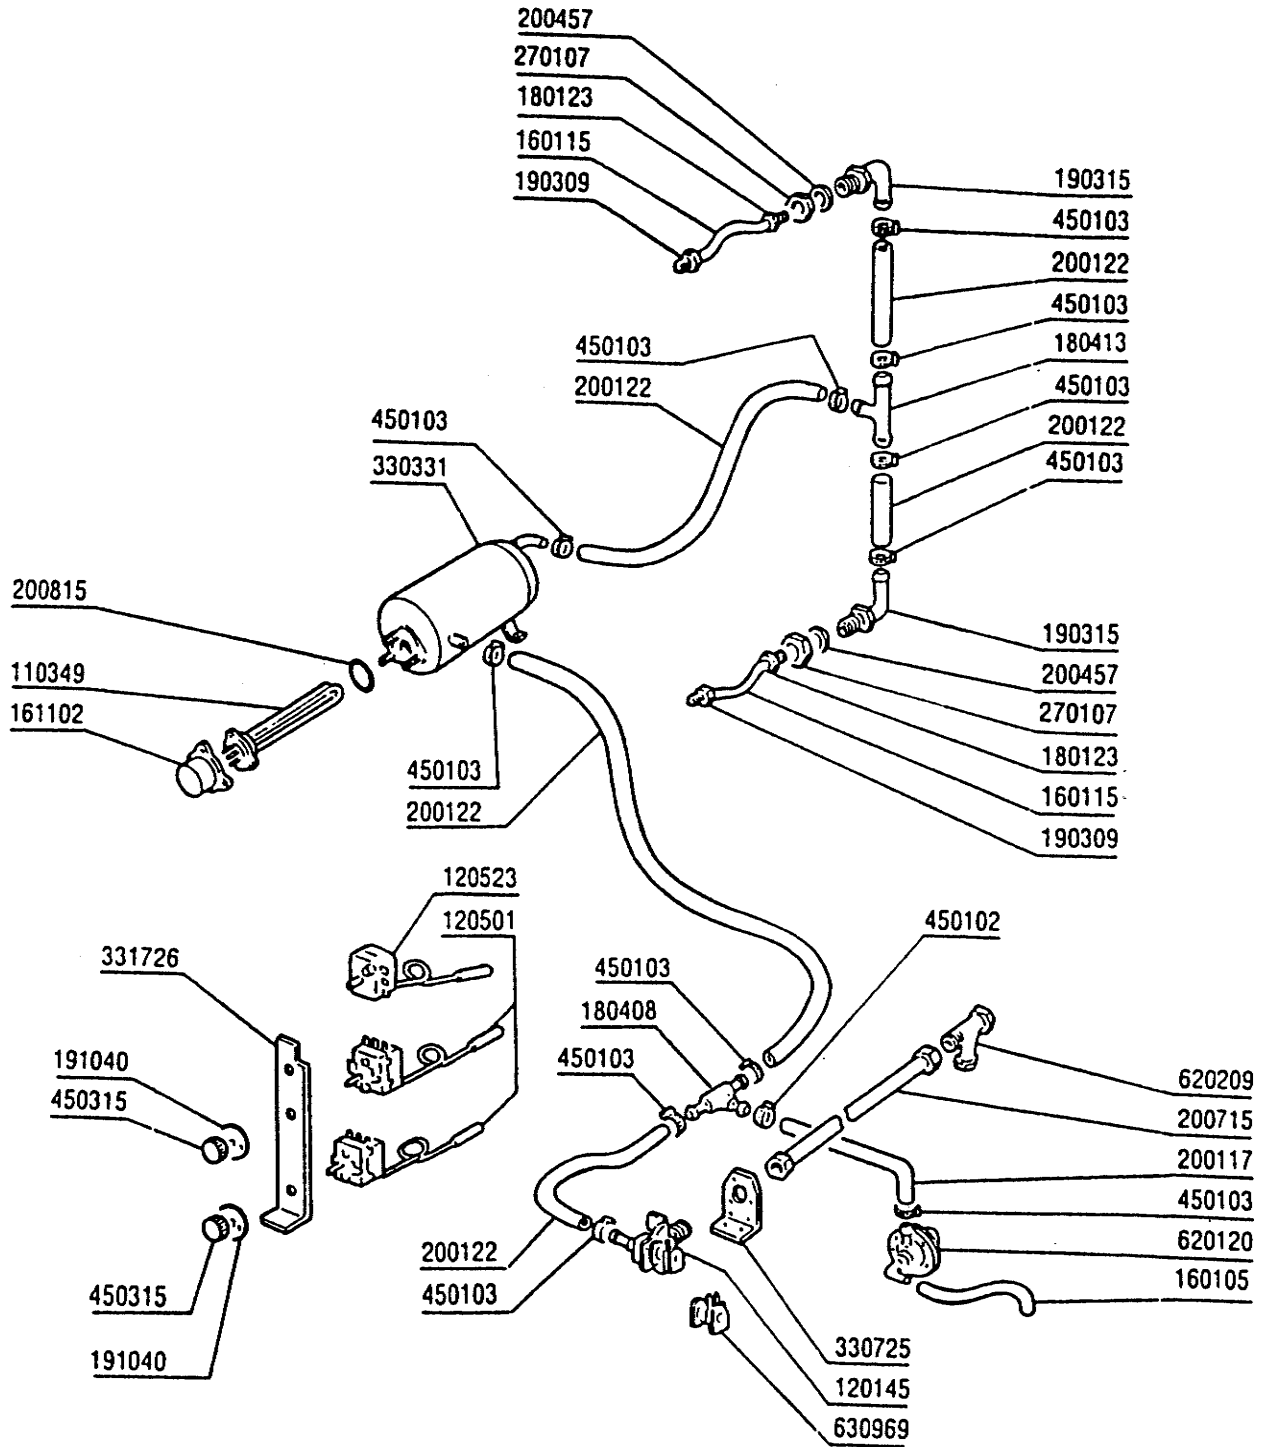

LC 380

law-line

**PARTI DI RICAMBIO
PIECES DETACHEES
SPARE PARTS
ERSATZTEILE
LISTA DE RECAMBIOS**

GRUPPO RISCIAQUO - GROUPE DE RINÇAGE - RINSE ASSEMBLY -
 NACHSPÜLROHR - CONJUNTO ACLARADO

TAV. **5**

LC 380
low-line

GRUPPO RISCIACQUO - GROUPE DE RINÇAGE - RINSE ASSEMBLY -
 NACHSPÜLROHR - CONJUNTO ACLARADO

TAV. **5**

LC 380
lav-line

GRUPPO RISCIAQUO - GROUPE DE RINÇAGE - RINSE ASSEMBLY -
 NACHSPÜLROHR - CONJUNTO ACLARADO

TAV. **5**

LC 380
low-line

420511

430308