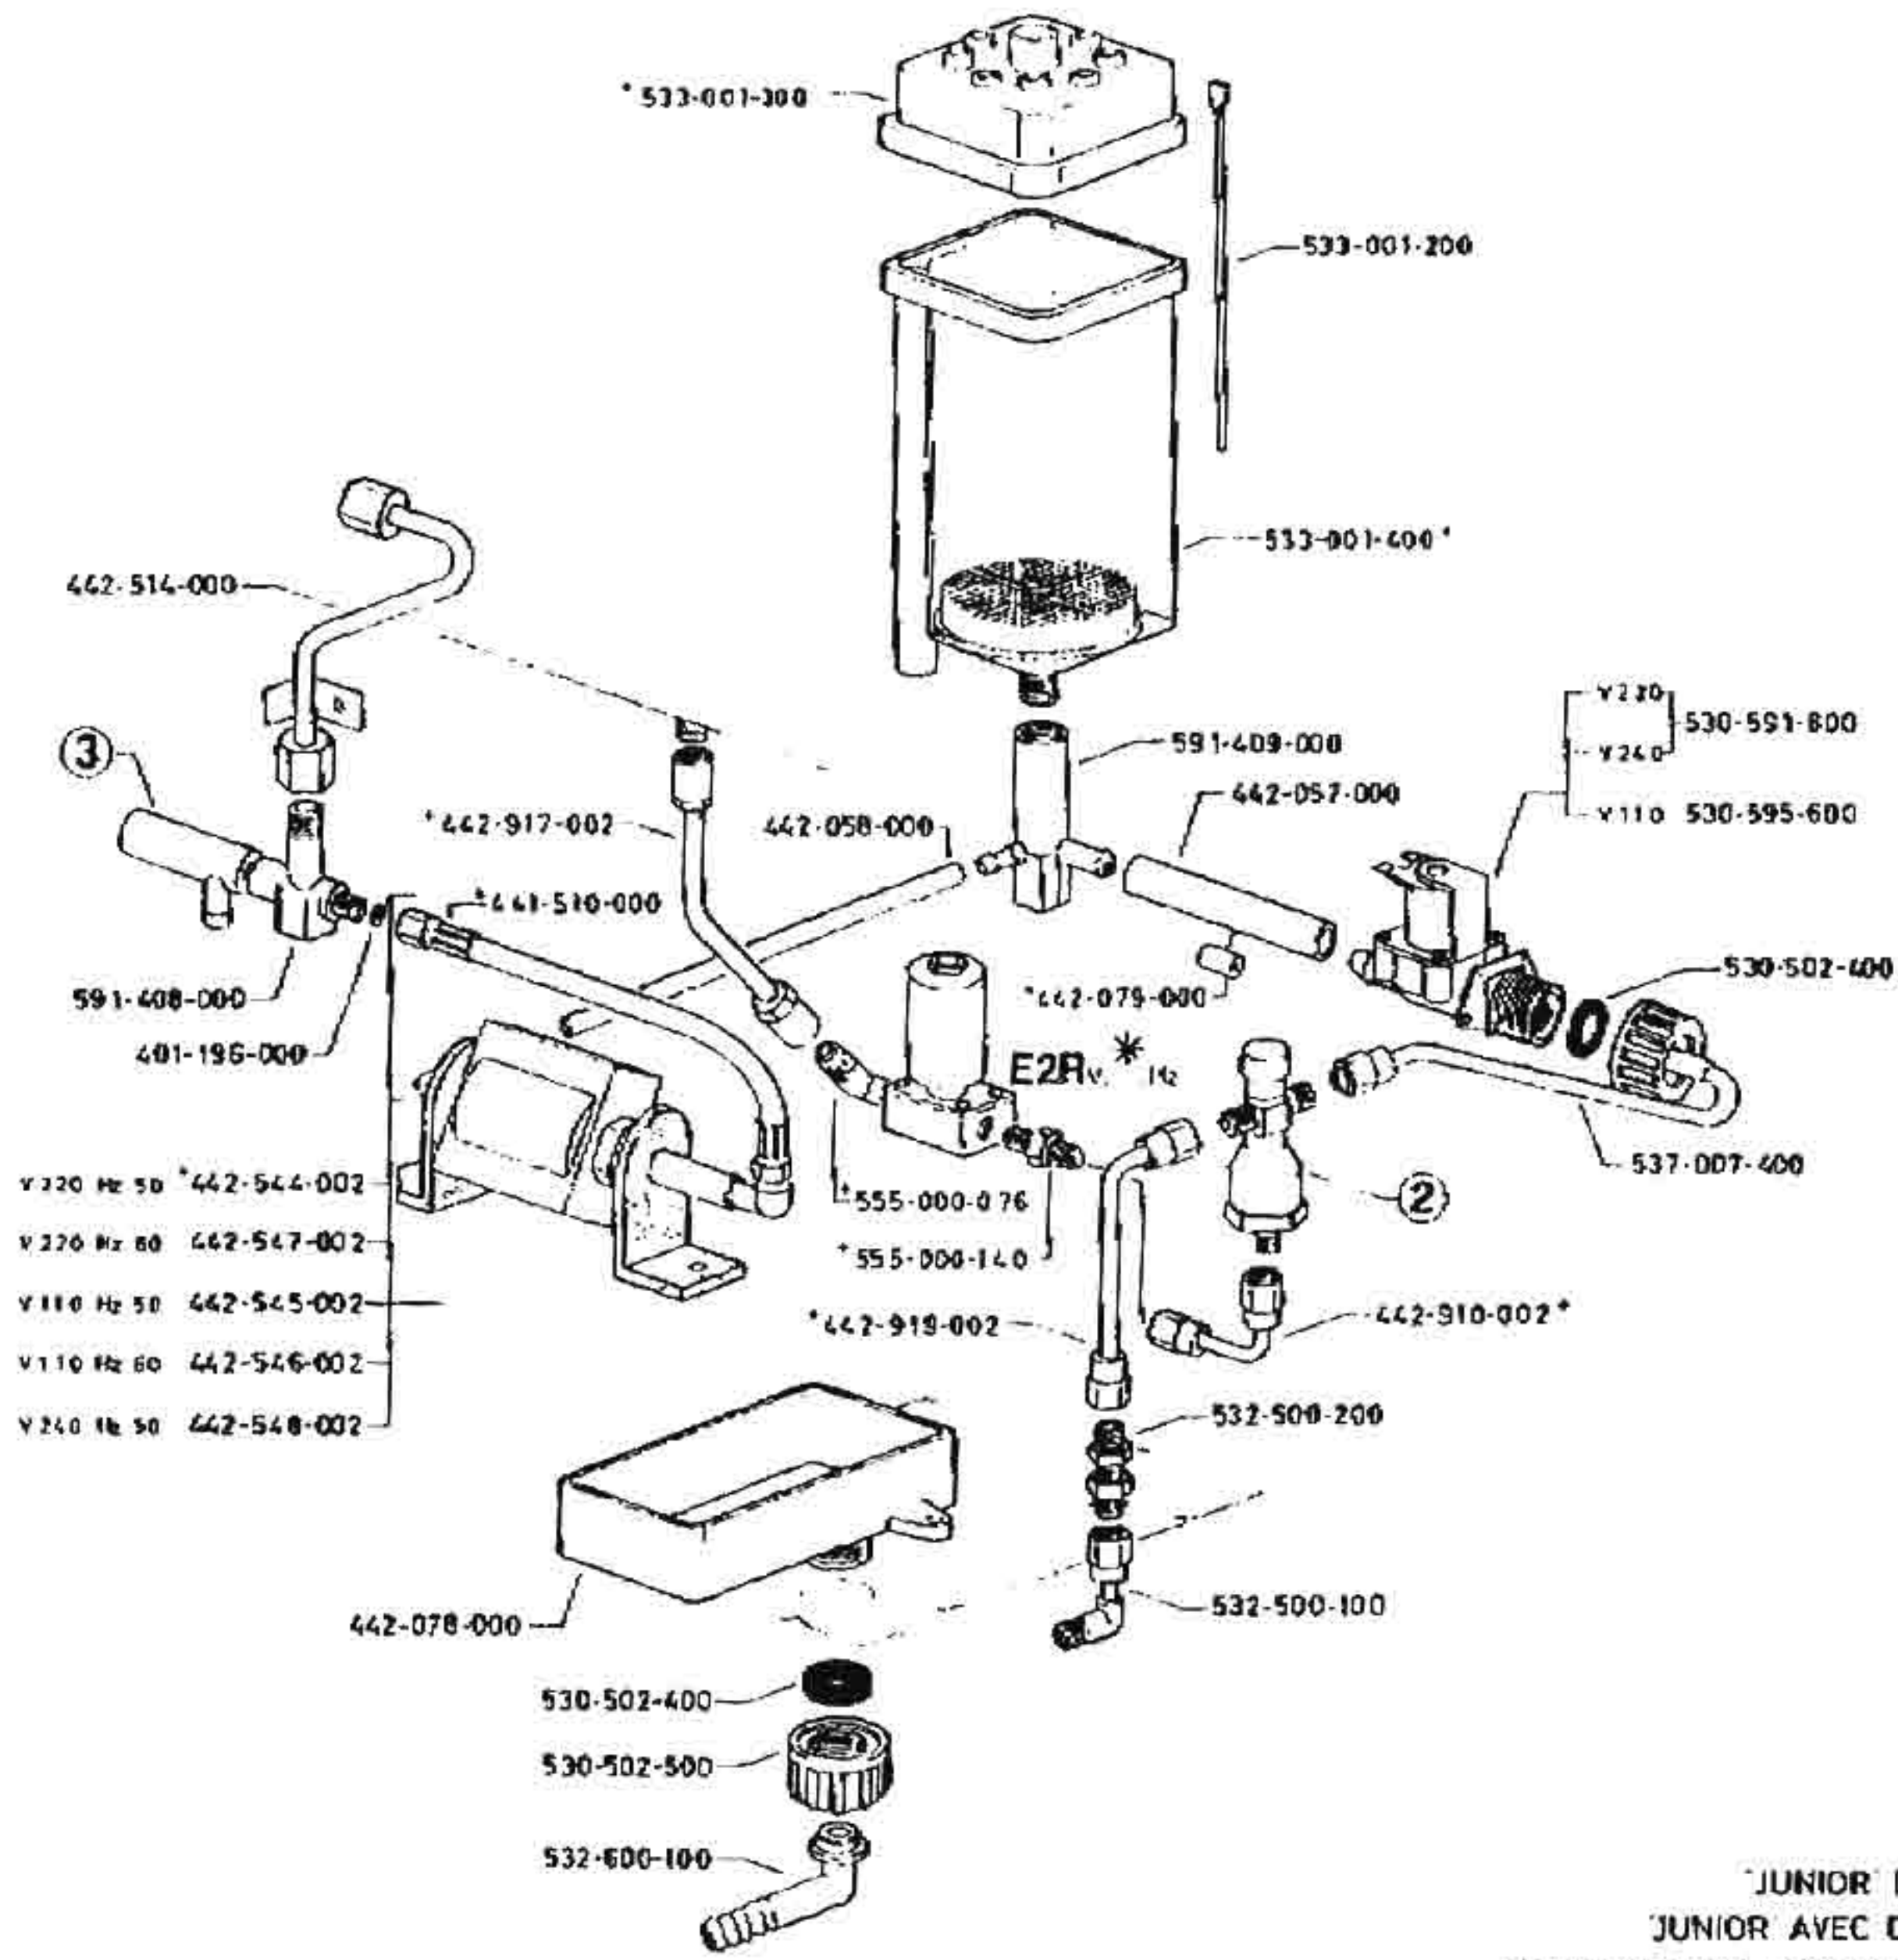

* E3Rv.....	— INCREASE THE VOLTAGE	Hz.....	— INDICARE LA FREQUENZA
	— REDUCE THE TENSION		— TROUVER LA FREQUENCE
	— PLUS GIVE VOLTAGE		— PLUS GIVE FREQUENCY
	— DIE SPANNUNG ERHOEHEN		— DIE FREQUENZ MITTEILEN
COMPONENTI ELETTROVALVOLE		COMPOSANTS DES ELECTROVALVES	
COMPONENTS OF SOLENOID VALVES		BESTANDTEILE DER MAGNETVENTILE	
TAB. N° AN-1			

**E2Rv** \*  
 INDICARE IL VOLTAGGIO  
 INDICHER LA TENSION  
 PLUS DIVE VOLTAGE  
 DIE STROMUNG MITTELEN

**Rz** \*  
 INDICARE LA FREQUENZA  
 INDICHER LA FREQUENCE  
 PLUS DIVE FREQUENCY  
 DIE FREQUENZ MITTELEN

COMPONENTI ELETTROVALVOLE  
 COMPONENTS OF SOLENOID VALVES

COMPOSANTS DES ELECTROVANNES  
 BESTANDTEILE DER MAGNETVENTILE

TAB. N° H-1

JUNIOR DOSATA  
 JUNIOR AVEC DOSEUR  
 JUNIOR WITH DOSING-DEVICE  
 JUNIOR DOSIERT

'JUNIOR' DOSATA  
 'JUNIOR' AVEC DOSEUR  
 'JUNIOR' WITH DOSING-DEVICE  
 'JUNIOR' DOSIERT

	SILVER	GOLD
①	421-997-002	421-590-018
②	421-998-002	421-591-018
③	442-032-004	442-032-008
④	442-066-004	442-066-008
⑤	442-026-004	442-026-008
⑥	442-511-000	442-543-000