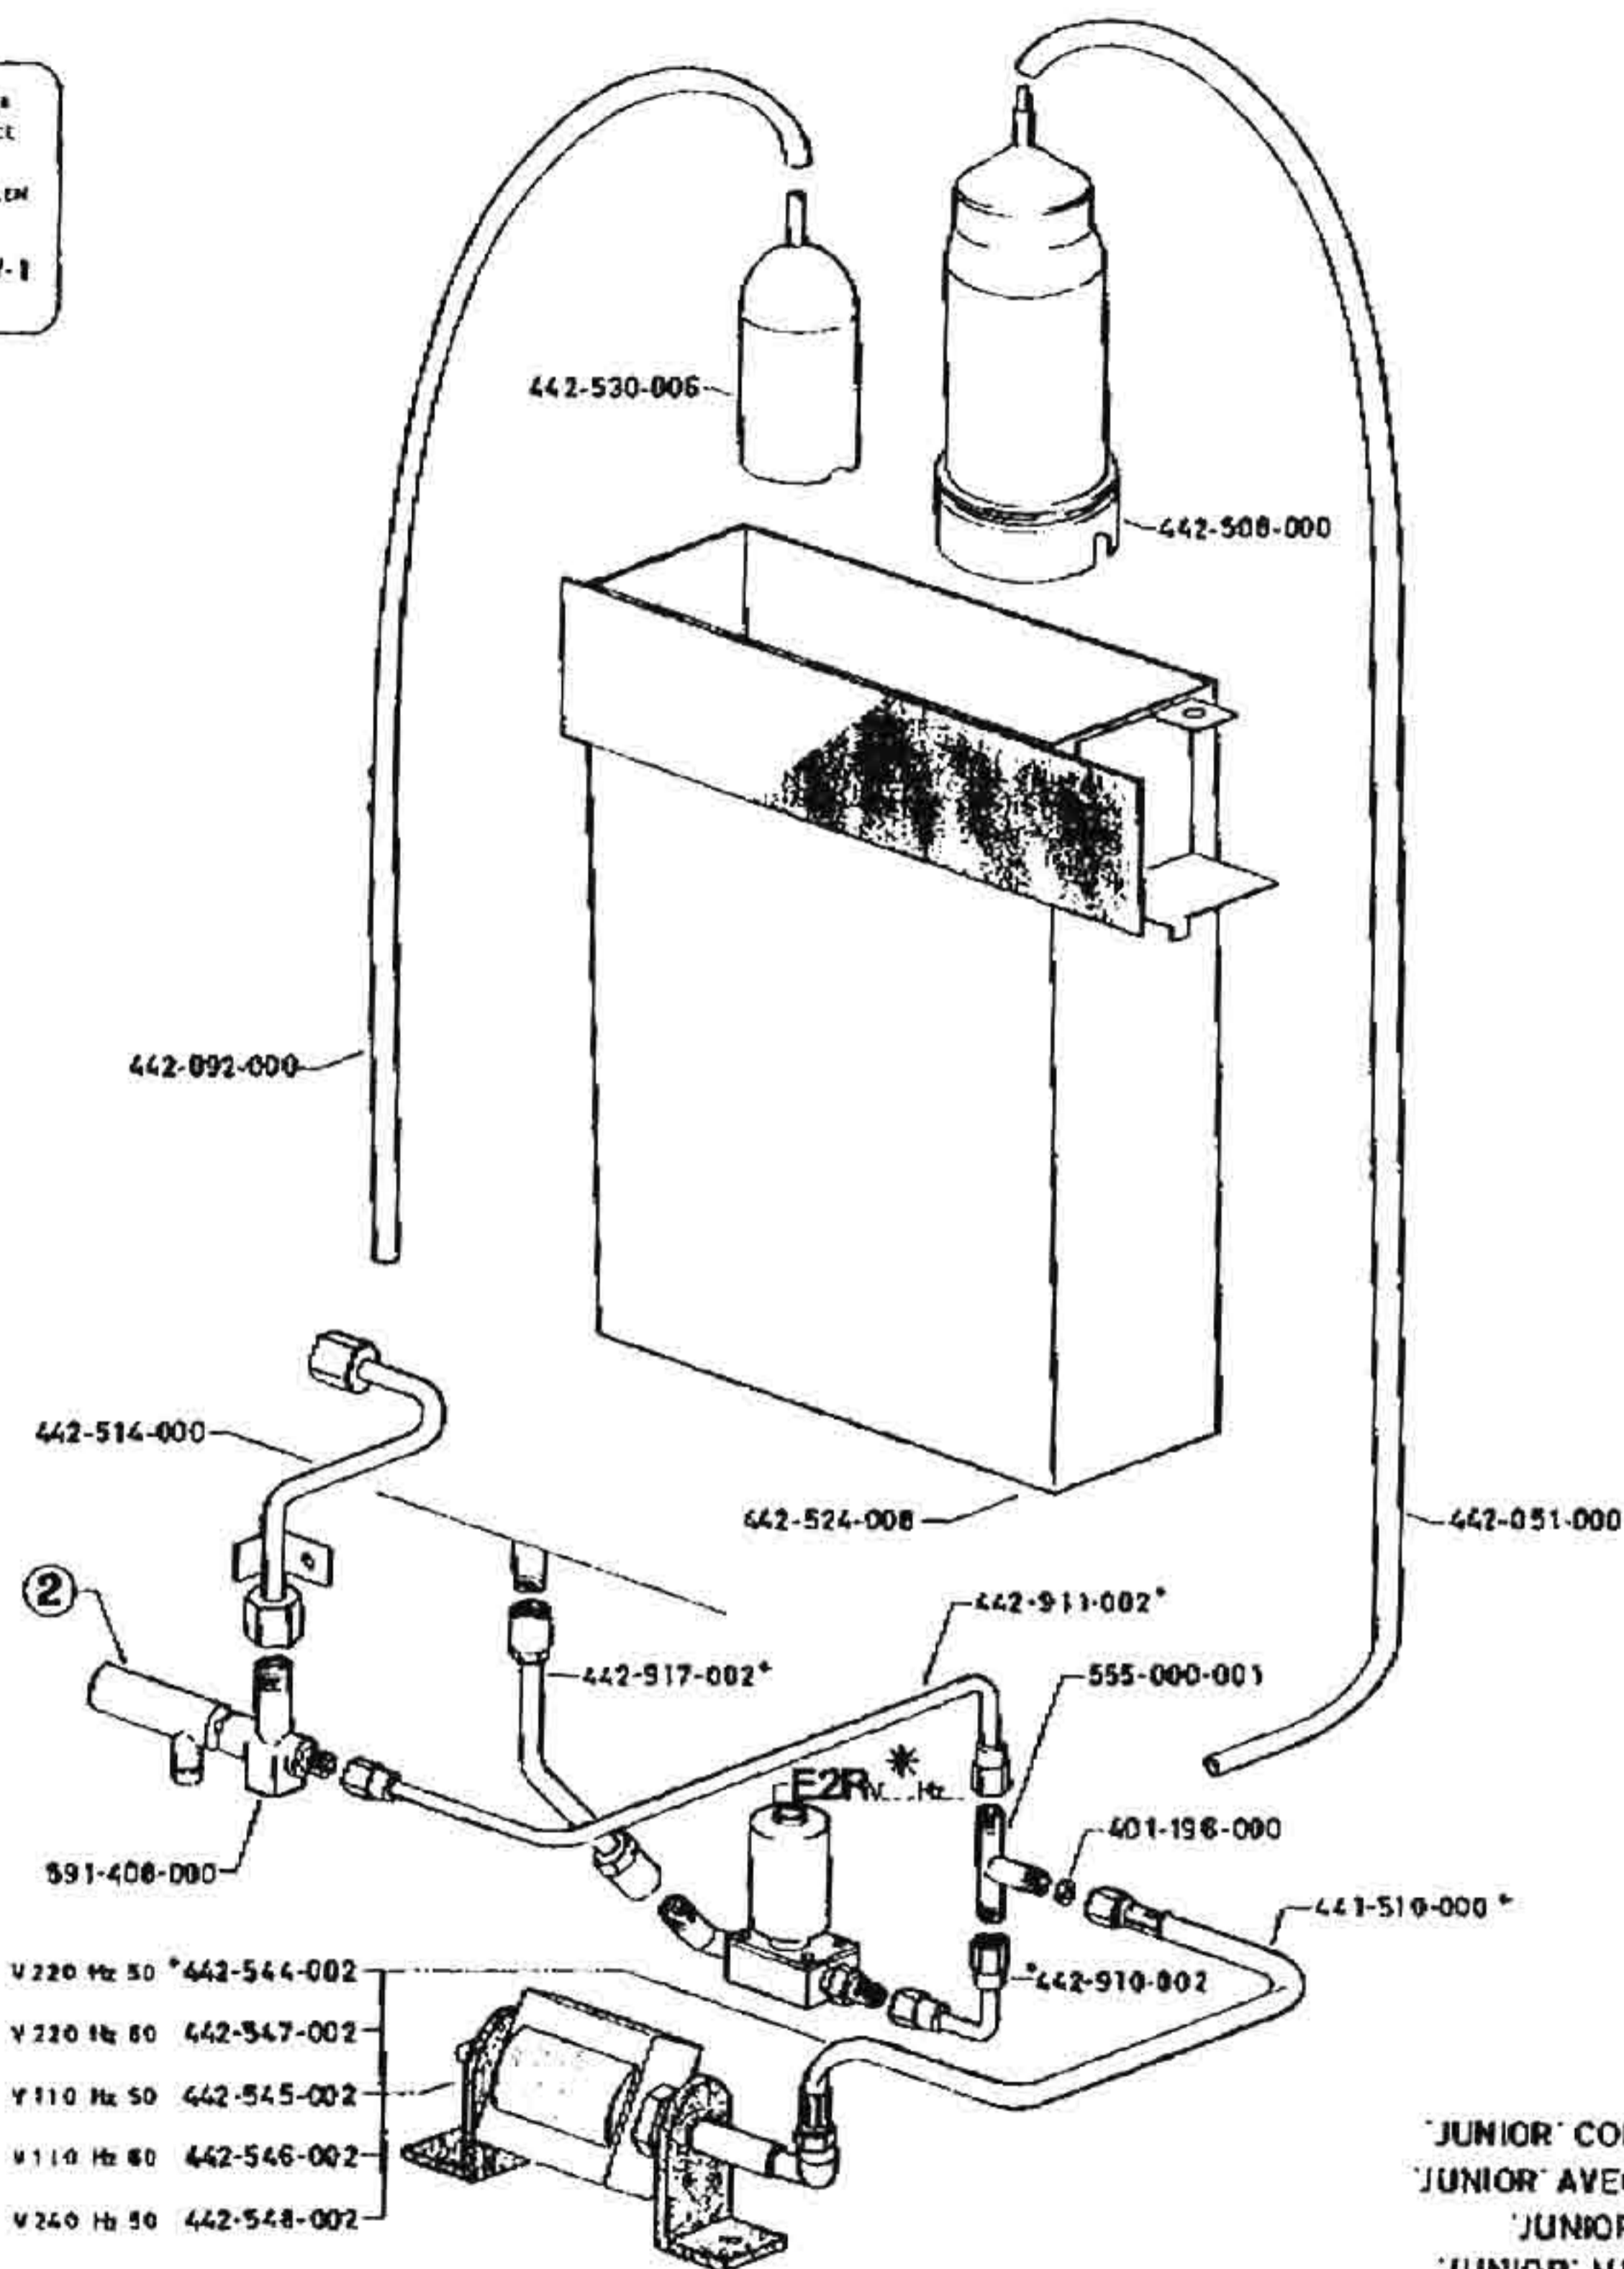

*
E2Rr.....

- INDICARE IL VOLTAGGIO
- INDICARE LA TENSION
- PLUS QUE VOLTAGE
- DIE SPANNUNG MITTEILEN

HZ.....

- INDICARE LA FREQUENZA
- INDICER LA FREQUENCE
- PLUS QUE FREQUENCY
- DIE FREQUENZ MITTEILEN

COMPONENTI ELETTROVALVOLE
COMPONENTS OF SOLENOID VALVES

COMPOSANTS DES ELECTROVANNES
BESTANDTEILE DER MAGNETVENTILE

TAB. N° IV-1

- V 220 Hz 50 *442-544-002
- V 220 Hz 60 442-547-002
- V 110 Hz 50 442-545-002
- V 110 Hz 60 442-546-002
- V 240 Hz 50 442-548-002

'JUNIOR' CON SERBATOIO
'JUNIOR' AVEC RESERVOIR
'JUNIOR' WITH TANK
'JUNIOR' MIT BEHÄLTNER