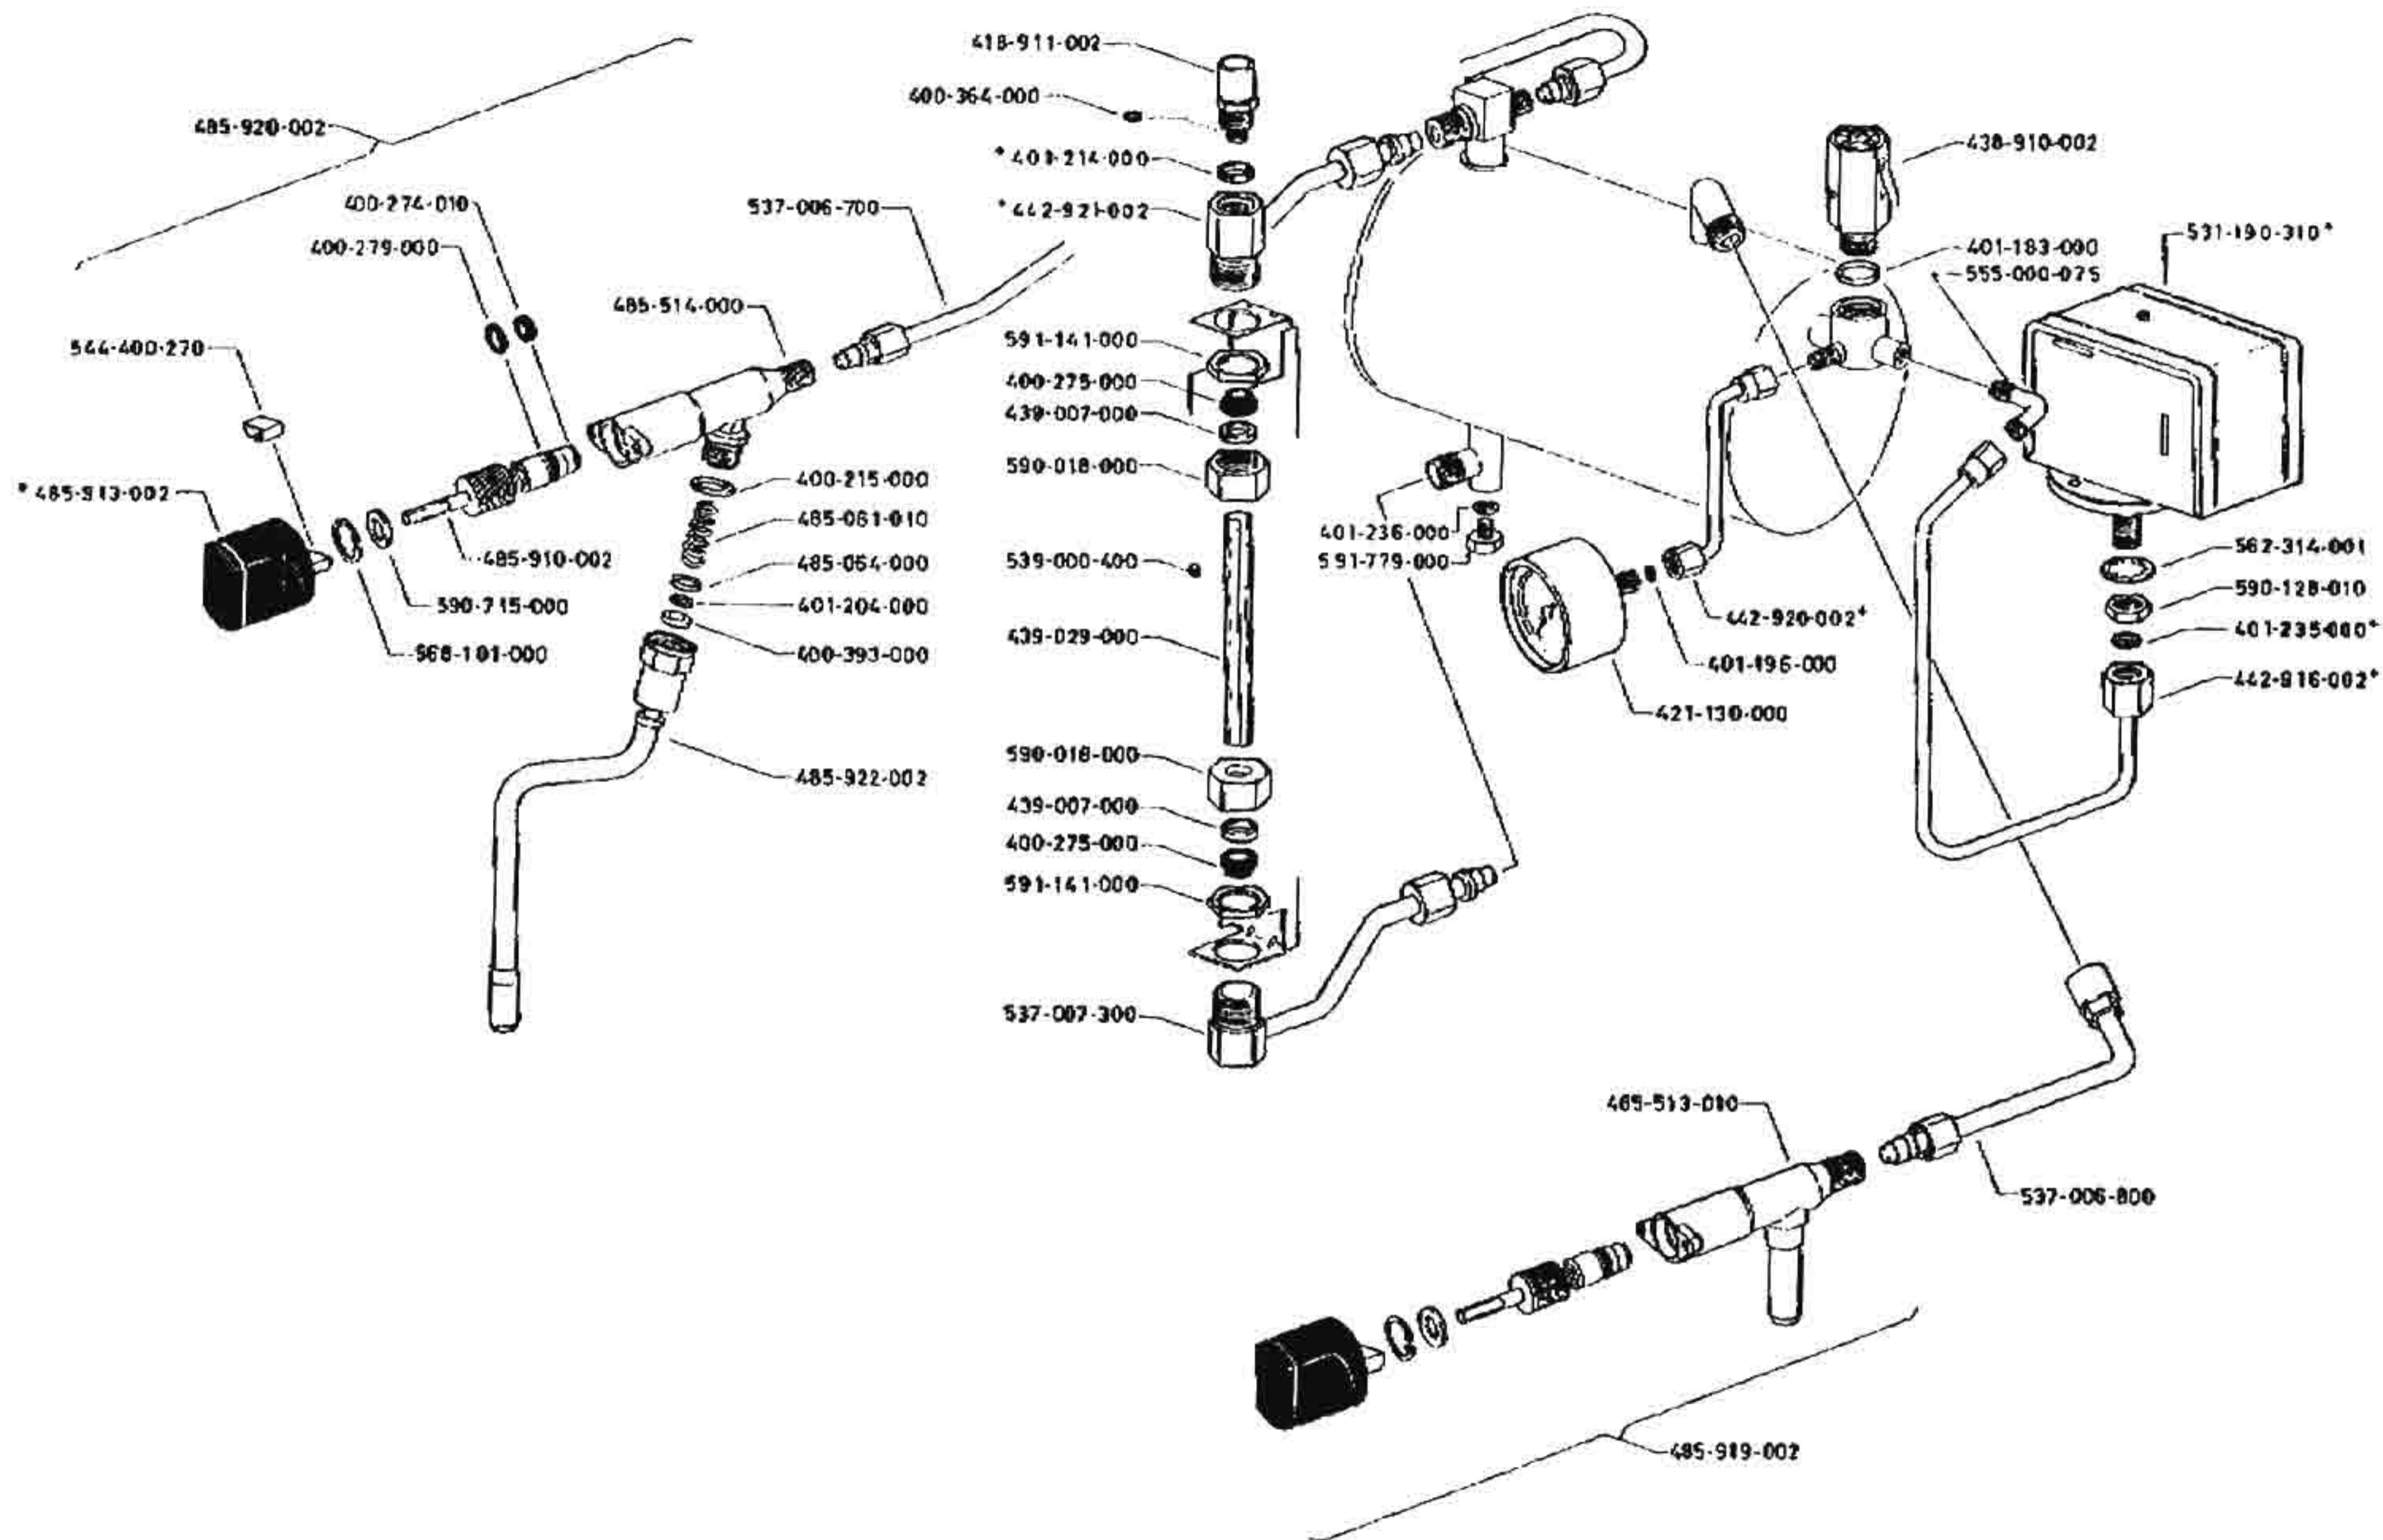

* E3Rv.....	— INCREASE THE VOLTAGE	Hz.....	— INDICARE LA FREQUENZA
	— REDUCE THE TENSION		— TROUVER LA FREQUENCE
	— PLUS GIVE VOLTAGE		— PLUS GIVE FREQUENCY
	— DIE SPANNUNG ERHOEHEN		— DIE FREQUENZ MITTEILEN
COMPONENTI ELETTROVALVOLE		COMPOSANTS DES ELECTROVALVES	
COMPONENTS OF SOLENOID VALVES		BESTANDTEILE DER MAGNETVENTILE	
TAB. N° AN-1			

**E2Rv** \*  
 INDICARE IL VOLTAGGIO  
 INDICHER LA TENSION  
 PLUS DIVE VOLTAGE  
 DIE STROMUNG MITTELEN

**Rz** \*  
 INDICARE LA FREQUENZA  
 INDICHER LA FREQUENCE  
 PLUS DIVE FREQUENCY  
 DIE FREQUENZ MITTELEN

COMPONENTI ELETTROVALVOLE  
 COMPONENTS OF SOLENOID VALVES

COMPOSANTS DES ELECTROVANNES  
 BESTANDTEILE DER MAGNETVENTILE

TAB. N° H-1

JUNIOR DOSATA  
 JUNIOR AVEC DOSEUR  
 JUNIOR WITH DOSING-DEVICE  
 JUNIOR DOSIERT

'JUNIOR' DOSATA  
 'JUNIOR' AVEC DOSEUR  
 'JUNIOR' WITH DOSING-DEVICE  
 'JUNIOR' DOSIERT

	SILVER	GOLD
①	421-997-002	421-590-018
②	421-998-002	421-591-018
③	442-032-004	442-032-008
④	442-066-004	442-066-008
⑤	442-026-004	442-026-008
⑥	442-511-000	442-543-000