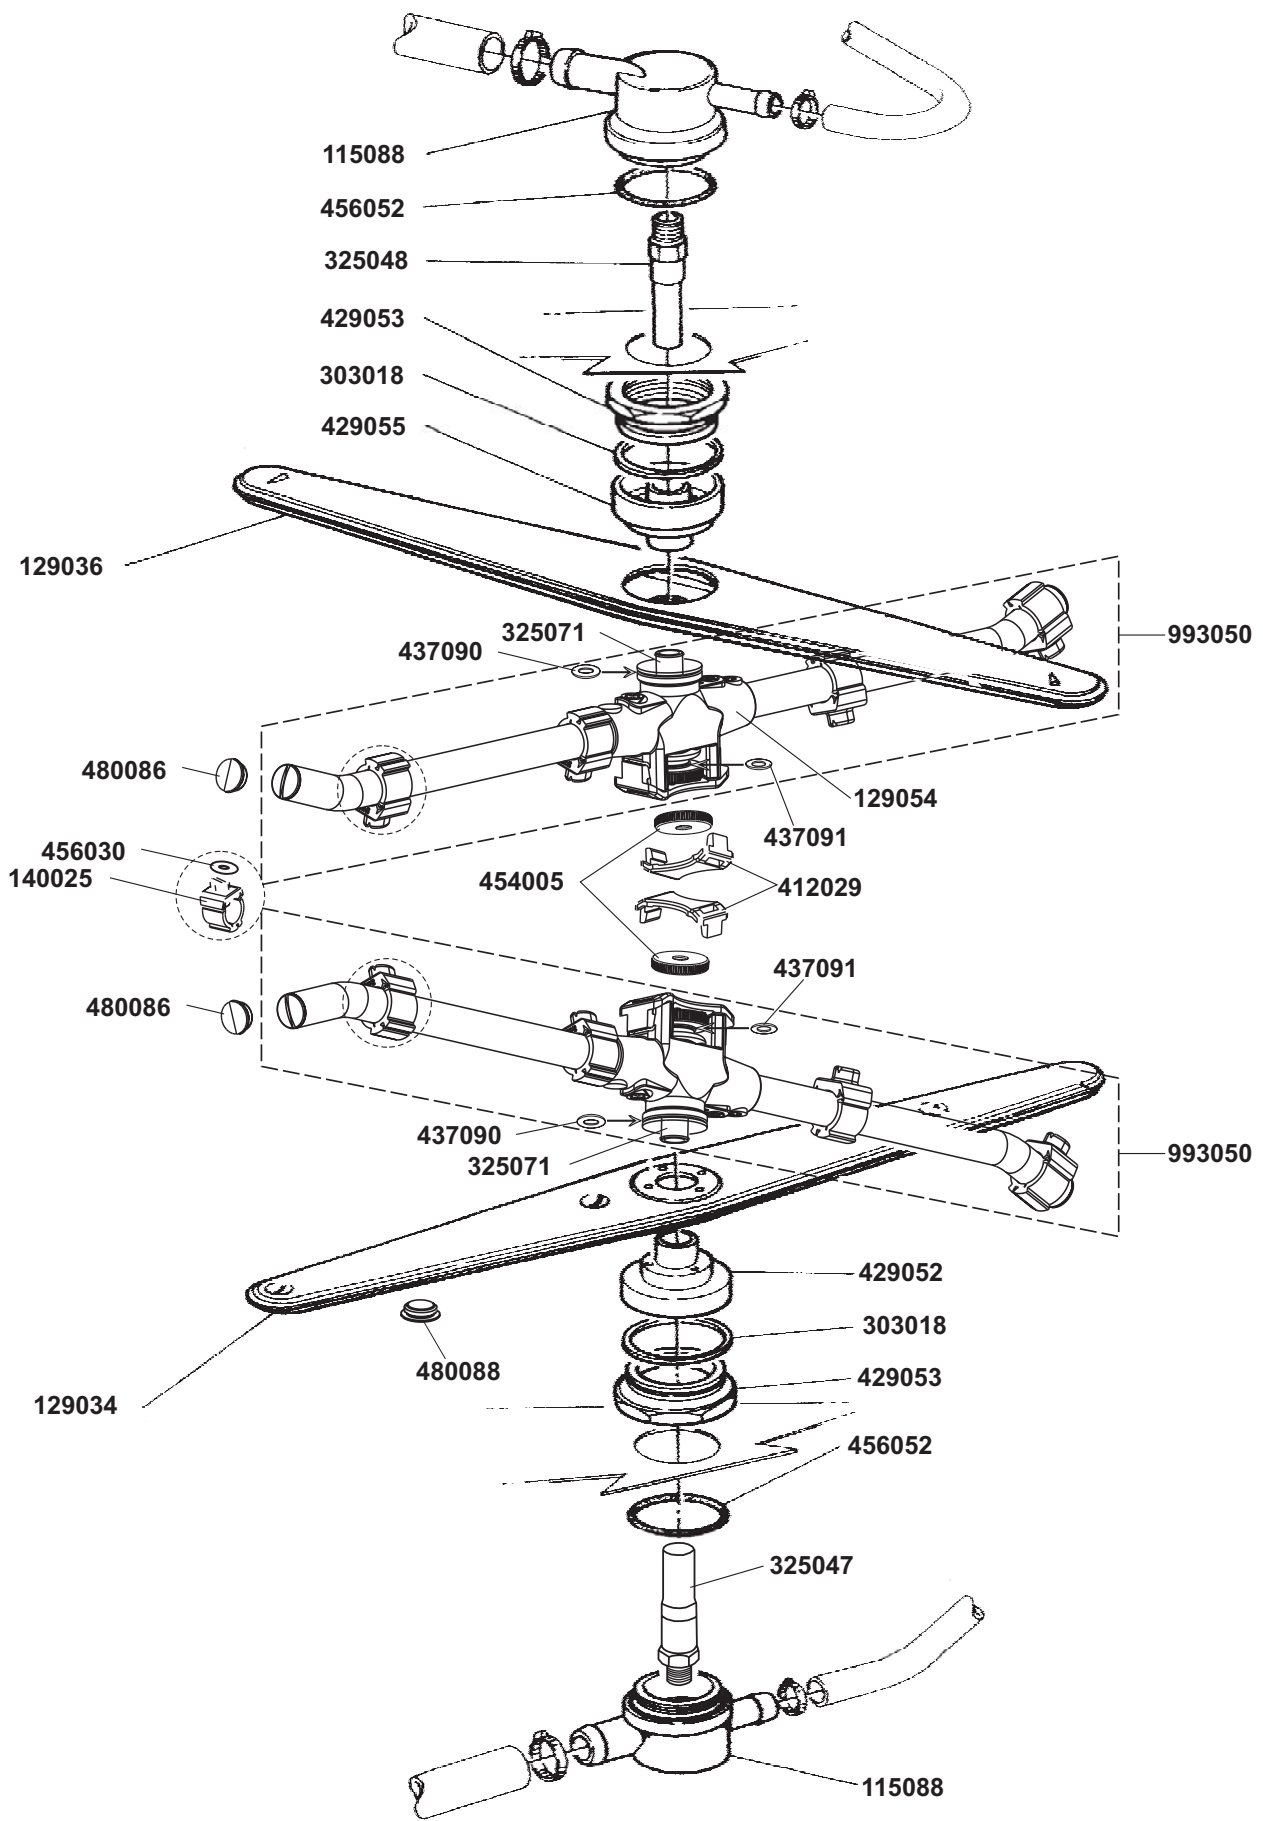

# River 40

**13-04-2004**

OPTIONAL \*

\*OPTIONAL

# 7a

130993  
130990 (60Hz)