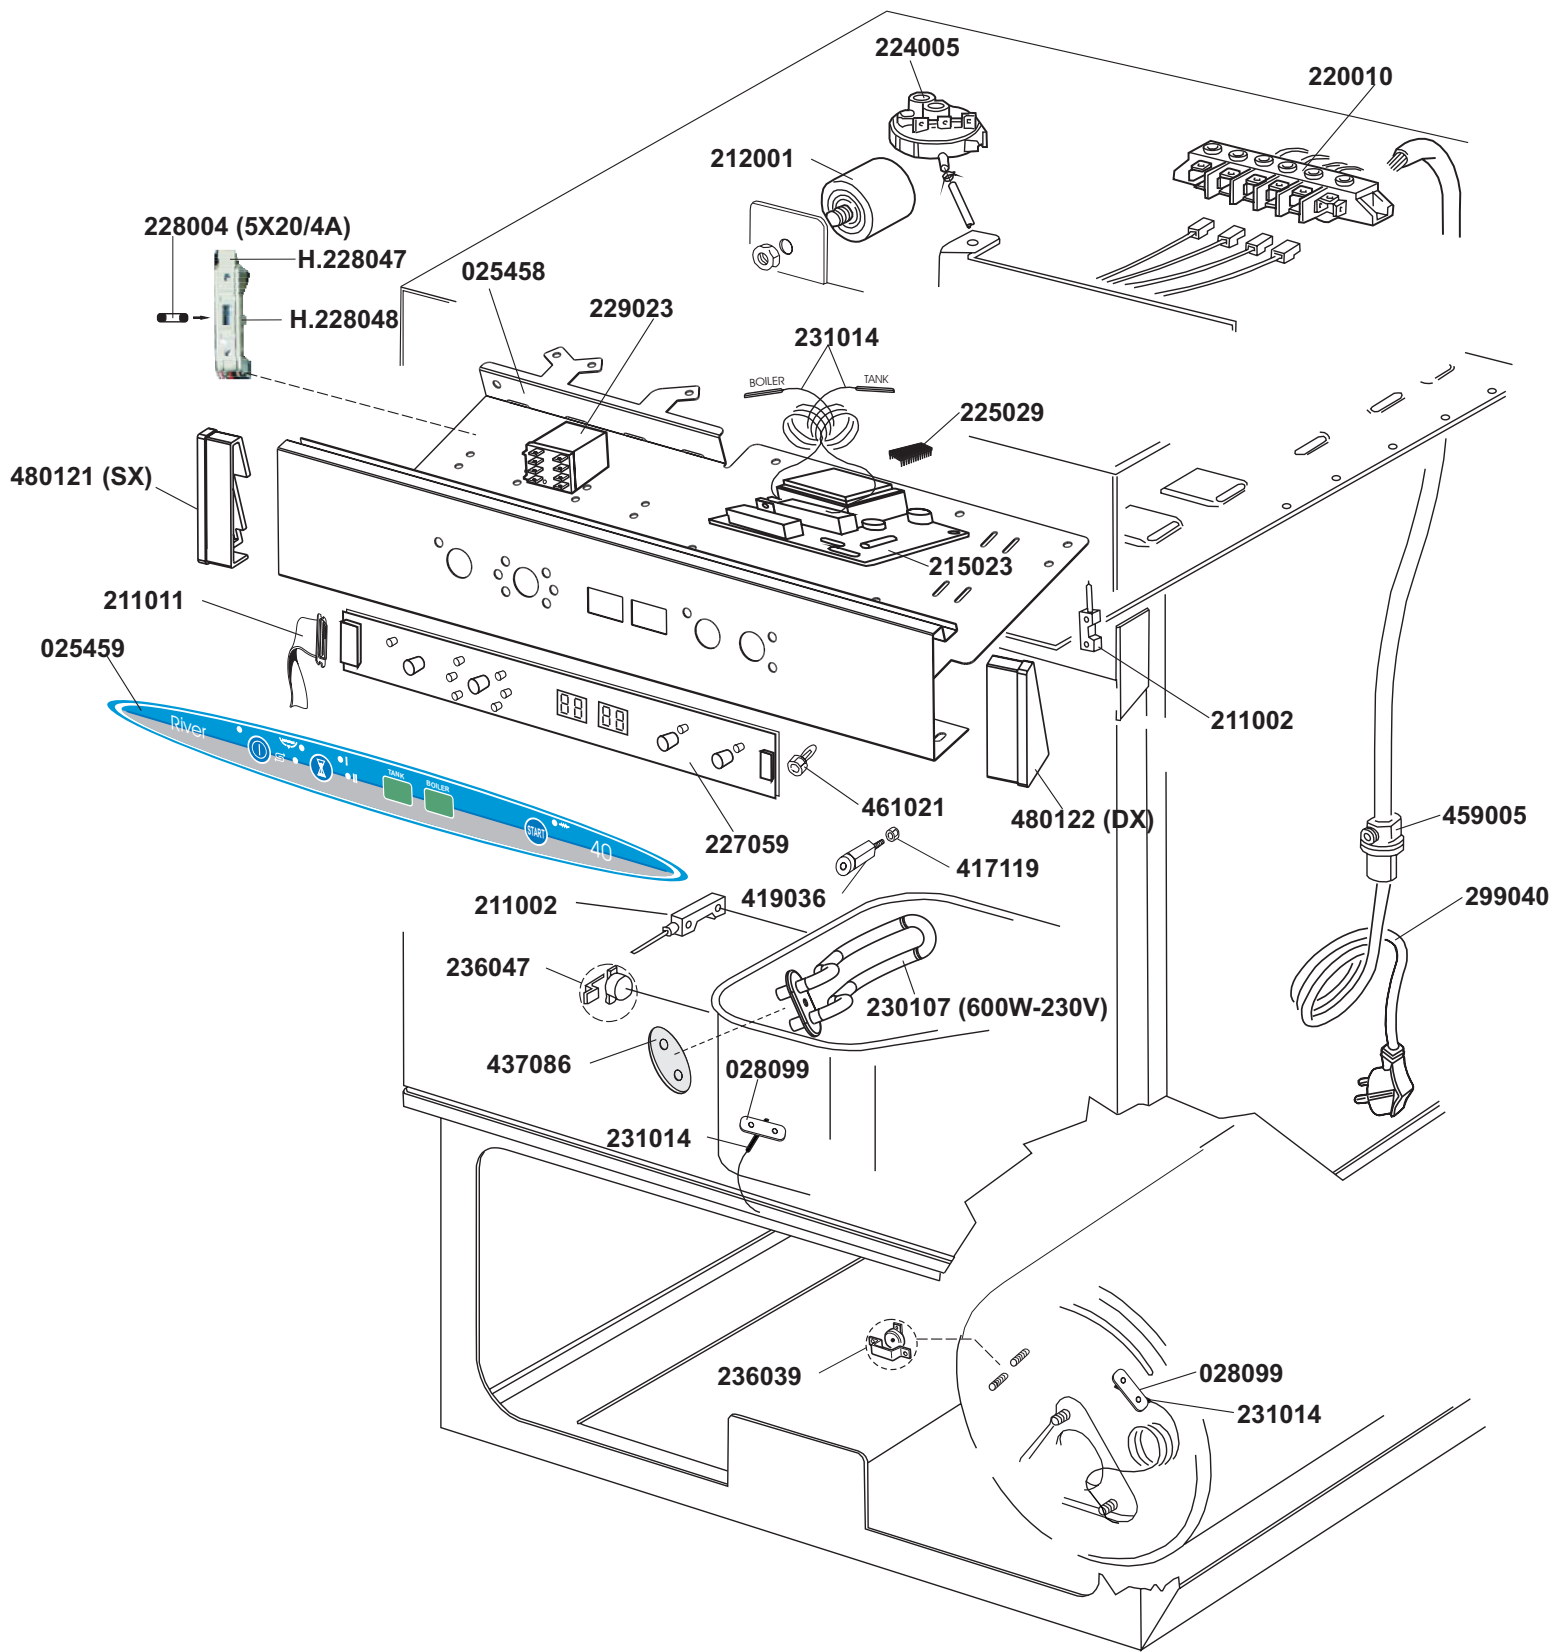

# ELETTROBAR

**SPARE PARTS CATALOGUE  
ERSATZTEILKATALOG  
CATALOGUE PIECES DETACHEES  
CATALOGO PARTI RICAMBIO  
CATALOGO DE PIEZAS DE RECAMBIO  
CATALOGO PEÇAS DE REPOSIÇÃO**

# River 40

**13-04-2004**

OPTIONAL \*

\*OPTIONAL

# 7a

130993  
130990 (60Hz)