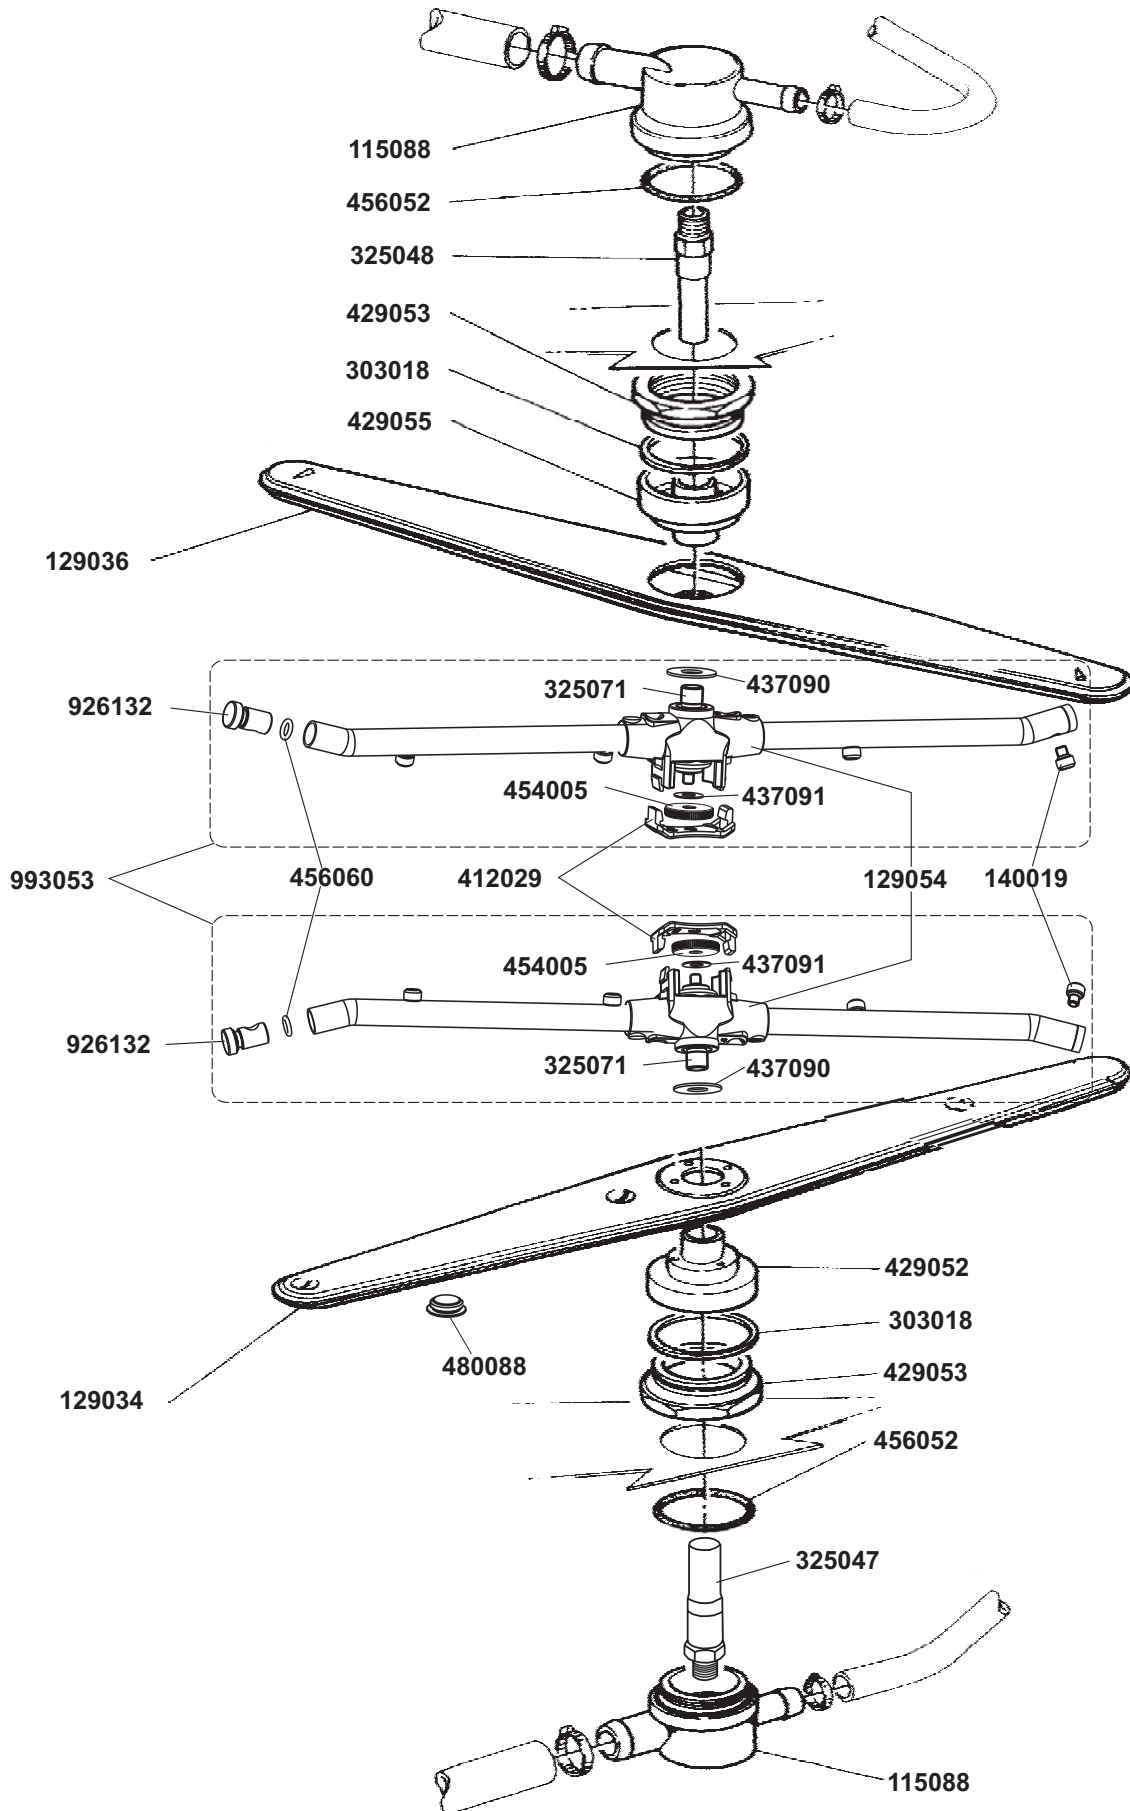

# River 40

**13-04-2004**

OPTIONAL \*

\*OPTIONAL

# 7a

130993  
130990 (60Hz)