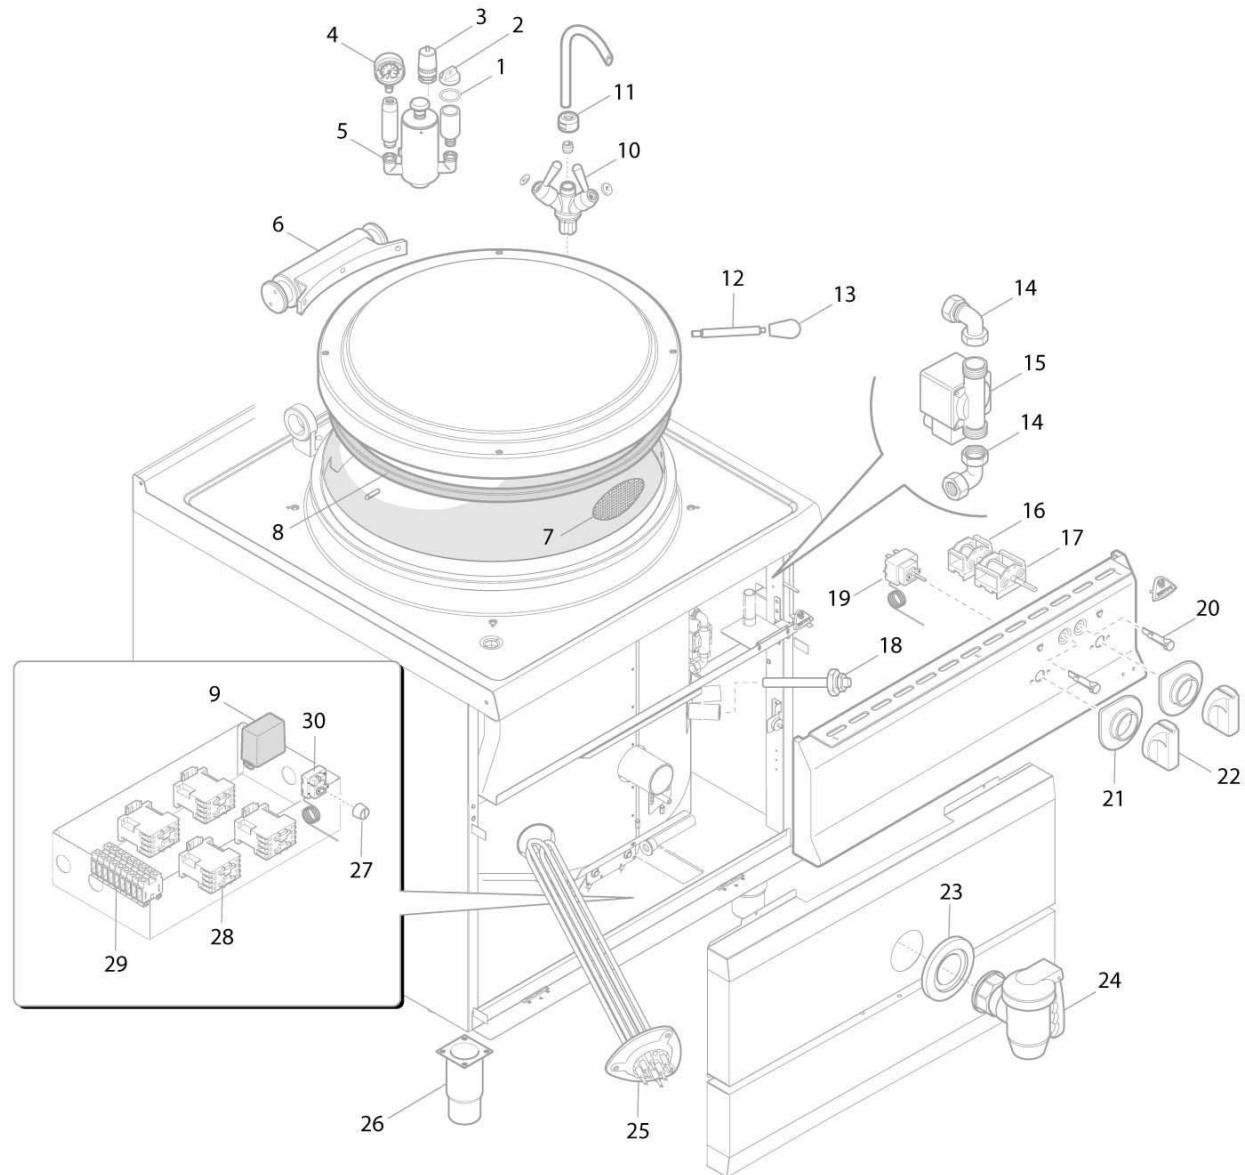

SE9P15I - SINCE 07/11

SE9P15I - SINCE 07/11

Pos. Item	Codice Code	Descrizione	Item Description	Designation articles	Artikelbeschreibung	Decripción artículos	N° pezzi - No. pieces					
5	35275400	Gruppo di sicurezza completo	Complete safety group	Groupe de sÉcuritÉ complet	VollstÄndige sicherheit gruppe	Grupo de seguridad completa						1
6	35801800	Cerniera d=320mm x pentola 900	Hinge d=320mm	Charniere d=320mm	Scharnier d=320mm	Bisagra d=320mm						1
7	35831300	Filtro pentola 900	Filter boiling pan 900	Filter marmite 900	Filter kochkessel 900	Filtro olla 900						1
8	35859800	Guarniz. teflon 60x46x2 da 2	Teflon seal 60x46x2	Joint teflon 60x46x2	Dichtung teflon 60x46x2	Empaquetadura teflon 60x46x2						1
9	35187000	Regolatore di livello acqua	Regolatore di livello acqua	Regolatore di livello acqua	Regolatore di livello acqua	Regolatore di livello acqua						1
10	35274600	Rubinetto gruppo monoforo h20	Tap one-hole connection	Robinet groupe-monotrou	Hahngruppe-einweg	Grifo grupo monohoyo						1
11	35776500	Becco carico h20 pentola 900	Water tap for boiling pan 900	Tuyau robinet pour marmite 900	Le. wasserzufuhr kochkessel 900	Grifo cargo agua por olla 900						1
12	35781200	Prolunga x impugn. pent. 900	Handle extension	Prolonge poignee	Verlangerung fur handgriff	Alargador por empuÑadura olla						1
13	35604000	Impugn. coper. x pentola 900	Cover handle for boiling pan s.900	Po. couvercle pour marmite s.900	Deckelgriff fÜr kochkessel s.900	EmpuÑadura tapa por olla s.900						1
14	35110500	Valvola di ritenuta attacco da 1/2'	Valvola di ritenuta attacco da 1/2'	Valvola di ritenuta attacco da 1/2'	Valvola di ritenuta attacco da 1/2'	Valvola di ritenuta attacco da 1/2'						1
15	35110000	Eletr. carico automatico acqua	Eletr. carico automatico acqua	Eletr. carico automatico acqua	Eletr. carico automatico acqua	Eletr. carico automatico acqua						1
16	30051600	Commutatore per 12t	Selector	Commutateur	Umschalter	Conmutador						1
17	22051000	Commutatore bip. fe1/krv	Selector fe1/krv	Commutateur fe1/krv	Umschalter fe1/krv	Conmutador fe1/krv						1
18	35187200	Sonda controllo livello intercapedine	Sonda controllo livello intercapedine	Sonda controllo livello intercapedine	Sonda controllo livello intercapedine	Sonda controllo livello intercapedine						1
19	35301000	Termost.lavor.30/150° c pent.ele	Cooking thermostat 30/150° c	Thermostat de service 30/150° c	Betriebsthermostat 30/150° c	Termostato de funcionam.30/150° c						1
20B	30168800	Spia verde 230v d.10mmt150Ø	Green lamp 230v	Temoin lumineux vert 230v	Grüne kontrollampe 230v	Piloto verde 230v						1
20A	30168500	Spia arancio 230v d.10mmt150Ø	Orange lamp 230v	Temoin lumineux orange 230v	Orange kontrollampe 230v	Piloto naranja 230v						1
21A	38952800	Mostrina pa66 induzione	Pa66 induction sub-knob	Sous-manette pa66 induction	Pa66 induktion unterknopf	Sub-mando pa66 inducciÓn						1
21B	38952900	Mostrina 0-1-2	Sub-knob 0-1-2	Sous-manette 0-1-2	Unterknopf 0-1-2	Sub-mando 0-1-2						1
22	38877600	Man. pa66 p.6x4.6 a'180°distanz.le	Knob pa66 p.6x4.6 a'180°	Manette pa66 p.6x4.6 a'180°	Drehknopf pa66 p.6x4.6 a'180°	Mando pa66 p.6x4.6 a'180°						2
23	35275000	Borch. rub. scar. 2 pent. 900	Washer for tap boiling pan s.900	Rondelle pour robinet s. 900	Stutzring fur hahn s.900	Ro. por llave de paso olla s. 900						1
24A	35890700	Nipples di scarico da 2 110 mm	Outlet nipples	Ecrou de vidange	Nipple	Nipples de descarga						1
24	35274800	Rubin. scarico da 2 pent. 900	Outlet tap boiling pan s.900	Robinet de vidange marmite s. 900	Abflusshahn kochkessel s.900	Llave de paso de descarga						1
25	35040100	Resistenza per e9p15l ; 9kw	9kw heating element	Resistance 9kw	Widerstand 9kw	Resistencia 9kw						2
25	35039900	Resistenza per e9p10l ; 8kw	8kw heating element	Resistance 8kw	Widerstand 8kw	Resistencia 8kw						-
26	24685000	Piedino inox 2'h125/175	Inox foot 2'h125/175	Pied inox 2'h125/175	Fuss inox 2'h125/175	Pata inox 2'h125/175						4
27	33071100	Cap. per termostato m10 x 0,75	Cap. per termostato m10 x 0,75	Cap. per termostato m10 x 0,75	Cap. per termostato m10 x 0,75	Cap. per termostato m10 x 0,75						1
28	23105800	Teleruttore s-n10 4no 20a	Contacteur	Telerupteur	Fernschalter	Telerutore						4
29D	25187000	Ponticello 2 poli x mors. pacc.	Ponticello 2 poli x mors. pacc.	Ponticello 2 poli x mors. pacc.	Ponticello 2 poli x mors. pacc.	Ponticello 2 poli x mors. pacc.						4
29C	25186500	Morsetto g/verde 10mmq v0	Green terminal 10mmq	Borne verte 10mmq	Gruen klemme 10mmq	Borne verde 10mmq						1
29B	25186300	Morsetto blu 10mmq v0	Blue terminal 10mmq	Borne blue 10mmq	Blau klemme 10mmq	Borne azul 10mmq						2
29A	25186100	Morsetto grigio 10mmq	Grey terminal 10mmq	Borne gris 10mmq	Graufarbe klemme 10mmq	Borne gris 10mmq						6
30	35300200	Term. trifase di sicurezza 182°C	Security thermostat 182°C	Thermostat de surete 182°C	Sicherheitsthermostat 182°C	Termostato de seguridad 182°C						1