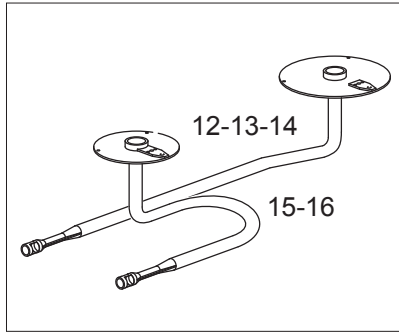

Listino componenti per pagina 3

1	185734 <i>Recommended spare parts</i>	SPARTIFIAMMA 7000 KCAL CHAPEAU DU BRULEUR 7000 KCAL FLAMMER BRENNER 7000 KCAL BURNER CAP 7000 KCAL	
2	185726 <i>Recommended spare parts</i>	BRUCIATORE 7KW BRULEUR 7KW BRENNER 7KW BURNER 7KW	
3	185736 <i>Recommended spare parts</i>	SPARTIFIAMMA 11000 KCAL CHAPEAU DU BRULEUR 11000 KCAL FLAMMER BRENNER 11000 KCAL BURNER CAP 11000 KCAL	
4	185729 <i>Recommended spare parts</i>	BRUCIATORE 11KW BRULEUR 11KW BRENNER 11KW BURNER 11KW	
5	185732 <i>Recommended spare parts</i>	CORPO PILOTA VEILLEUSE PILOTBRENNER KOMPLETT PILOT BURNER	
6	185752	KIT DISTANZIALE + VITE FLEX 2.0 KW 11	
7	INIETTORE	VEDI MANUALE UGELLI VOIR MANUEL GICLEURS PILOTBRENNER KOMPLETT SEE HANDBOOK NOZZLES	
8	173390	TUBO PILOTA BRUCIATORE ANTERIORE TUBE VEILLEUSE BRÛLEUR ANTÉRIEUR PILOTBRENNERROHR FRONT BURNER PILOT PIPE	
9	173391	TUBO PILOTA BRUCIATORE POSTERIORE TUBE VEILLEUSE BRÛLEUR POSTÉRIEUR PILOTBRENNERROHR HINTEN BACK BURNER PILOT PIPE	
10	RTCU700391	DADO FISSAGGIO TERMOCOPPIA ECROU MUTTER NUT	
11	RTCU700374 <i>Recommended spare parts</i>	TERMOCOPPIA THERMOCOUPLE THERMOELEMENT THERMOCOUPLE	
12	185742	TUBO ALIMENTAZIONE ANT. BRUC. TUBE DE DISTRIBUTION BRÛLEUR ANT. VORDERES BRENNERVERSORGUNGSROHR FRONT BURNER DISTRIBUTION PIPE	
15	185744	TUBO ALIMENTAZIONE POST. BRUC. TUBE DE DISTRIBUTION BRÛLEUR POST. HINTERES BRENNERVERSORGUNGSROHR BACK BURNER DISTRIBUTION PIPE	
17	167184 <i>Recommended spare parts</i>	BRIGLIA RUBINETTO VALVOLATO BRIDE SOUPE DE SECURITE SCHELLE FÜR GASHAN SAFETY VALVE BRIDLE	
18	167997 <i>Recommended spare parts</i>	RUBINETTO VALVOLATO VANNE A GAZ AVEC SECURITE GASHAHN SAFETY VALVE