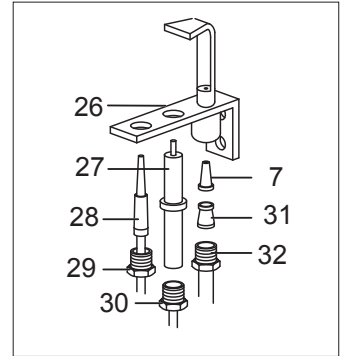

Listino componenti per pagina 3

1	185734 <i>Recommended spare parts</i>	SPARTIFIAMMA 7000 KCAL CHAPEAU DU BRULEUR 7000 KCAL FLAMMER BRENNER 7000 KCAL BURNER CAP 7000 KCAL	
2	185726 <i>Recommended spare parts</i>	BRUCIATORE 7KW BRULEUR 7KW BRENNER 7KW BURNER 7KW	
3	185736 <i>Recommended spare parts</i>	SPARTIFIAMMA 11000 KCAL CHAPEAU DU BRULEUR 11000 KCAL FLAMMER BRENNER 11000 KCAL BURNER CAP 11000 KCAL	
4	185729 <i>Recommended spare parts</i>	BRUCIATORE 11KW BRULEUR 11KW BRENNER 11KW BURNER 11KW	
5	185732 <i>Recommended spare parts</i>	CORPO PILOTA VEILLEUSE PILOTBRENNER KOMPLETT PILOT BURNER	
6	185752	KIT DISTANZIALE + VITE FLEX 2.0 KW 11	
7	INIETTORE	VEDI MANUALE UGELLI VOIR MANUEL GICLEURS PILOTBRENNER KOMPLETT SEE HANDBOOK NOZZLES	
8	173390	TUBO PILOTA BRUCIATORE ANTERIORE TUBE VEILLEUSE BRÛLEUR ANTÉRIEUR PILOTBRENNERROHR FRONT BURNER PILOT PIPE	
9	173391	TUBO PILOTA BRUCIATORE POSTERIORE TUBE VEILLEUSE BRÛLEUR POSTÉRIEUR PILOTBRENNERROHR HINTEN BACK BURNER PILOT PIPE	
10	RTCU700391	DADO FISSAGGIO TERMOCOPPIA ECROU MUTTER NUT	
11	RTCU700374 <i>Recommended spare parts</i>	TERMOCOPPIA THERMOCOUPLE THERMOELEMENT THERMOCOUPLE	
12	185742	TUBO ALIMENTAZIONE ANT. BRUC. TUBE DE DISTRIBUTION BRÛLEUR ANT. VORDERES BRENNERVERSORGUNGSROHR FRONT BURNER DISTRIBUTION PIPE	
15	185744	TUBO ALIMENTAZIONE POST. BRUC. TUBE DE DISTRIBUTION BRÛLEUR POST. HINTERES BRENNERVERSORGUNGSROHR BACK BURNER DISTRIBUTION PIPE	
17	167184 <i>Recommended spare parts</i>	BRIGLIA RUBINETTO VALVOLATO BRIDE SOUPE DE SECURITE SCHELLE FÜR GASHAN SAFETY VALVE BRIDLE	
18	167997 <i>Recommended spare parts</i>	RUBINETTO VALVOLATO VANNE A GAZ AVEC SECURITE GASHAHN SAFETY VALVE