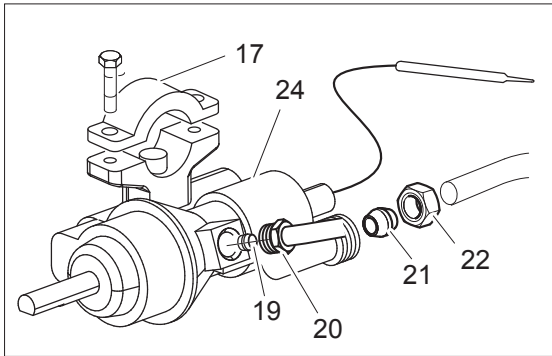

Listino componenti per pagina 3

1	185734 <i>Recommended spare parts</i>	SPARTIFIAMMA 7000 KCAL CHAPEAU DU BRULEUR 7000 KCAL FLAMMER BRENNER 7000 KCAL BURNER CAP 7000 KCAL	
2	185726 <i>Recommended spare parts</i>	BRUCIATORE 7KW BRULEUR 7KW BRENNER 7KW BURNER 7KW	
3	185736 <i>Recommended spare parts</i>	SPARTIFIAMMA 11000 KCAL CHAPEAU DU BRULEUR 11000 KCAL FLAMMER BRENNER 11000 KCAL BURNER CAP 11000 KCAL	
4	185729 <i>Recommended spare parts</i>	BRUCIATORE 11KW BRULEUR 11KW BRENNER 11KW BURNER 11KW	
5	185732 <i>Recommended spare parts</i>	CORPO PILOTA VEILLEUSE PILOTBRENNER KOMPLETT PILOT BURNER	
6	185752	KIT DISTANZIALE + VITE FLEX 2.0 KW 11	
7	INIETTORE	VEDI MANUALE UGELLI VOIR MANUEL GICLEURS PILOTBRENNER KOMPLETT SEE HANDBOOK NOZZLES	
8	173390	TUBO PILOTA BRUCIATORE ANTERIORE TUBE VEILLEUSE BRÛLEUR ANTÉRIEUR PILOTBRENNERROHR FRONT BURNER PILOT PIPE	
9	173391	TUBO PILOTA BRUCIATORE POSTERIORE TUBE VEILLEUSE BRÛLEUR POSTÉRIEUR PILOTBRENNERROHR HINTEN BACK BURNER PILOT PIPE	
10	RTCU700391	DADO FISSAGGIO TERMOCOPPIA ECROU MUTTER NUT	
11	RTCU700374 <i>Recommended spare parts</i>	TERMOCOPPIA THERMOCOUPLE THERMOELEMENT THERMOCOUPLE	
12	185742	TUBO ALIMENTAZIONE ANT. BRUC. TUBE DE DISTRIBUTION BRÛLEUR ANT. VORDERES BRENNERVERSORGUNGSROHR FRONT BURNER DISTRIBUTION PIPE	
15	185744	TUBO ALIMENTAZIONE POST. BRUC. TUBE DE DISTRIBUTION BRÛLEUR POST. HINTERES BRENNERVERSORGUNGSROHR BACK BURNER DISTRIBUTION PIPE	
17	167184 <i>Recommended spare parts</i>	BRIGLIA RUBINETTO VALVOLATO BRIDE SOUPE DE SECURITE SCHELLE FÜR GASHAN SAFETY VALVE BRIDLE	
18	167997 <i>Recommended spare parts</i>	RUBINETTO VALVOLATO VANNE A GAZ AVEC SECURITE GASHAHN SAFETY VALVE