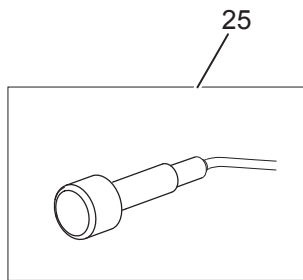

Listino componenti per pagina 3

1	185734 <i>Recommended spare parts</i>	SPARTIFIAMMA 7000 KCAL CHAPEAU DU BRULEUR 7000 KCAL FLAMMER BRENNER 7000 KCAL BURNER CAP 7000 KCAL	
2	185726 <i>Recommended spare parts</i>	BRUCIATORE 7KW BRULEUR 7KW BRENNER 7KW BURNER 7KW	
3	185736 <i>Recommended spare parts</i>	SPARTIFIAMMA 11000 KCAL CHAPEAU DU BRULEUR 11000 KCAL FLAMMER BRENNER 11000 KCAL BURNER CAP 11000 KCAL	
4	185729 <i>Recommended spare parts</i>	BRUCIATORE 11KW BRULEUR 11KW BRENNER 11KW BURNER 11KW	
5	185732 <i>Recommended spare parts</i>	CORPO PILOTA VEILLEUSE PILOTBRENNER KOMPLETT PILOT BURNER	
6	185752	KIT DISTANZIALE + VITE FLEX 2.0 KW 11	
7	INIETTORE	VEDI MANUALE UGELLI VOIR MANUEL GICLEURS PILOTBRENNER KOMPLETT SEE HANDBOOK NOZZLES	
8	173390	TUBO PILOTA BRUCIATORE ANTERIORE TUBE VEILLEUSE BRÛLEUR ANTÉRIEUR PILOTBRENNERROHR FRONT BURNER PILOT PIPE	
9	173391	TUBO PILOTA BRUCIATORE POSTERIORE TUBE VEILLEUSE BRÛLEUR POSTÉRIEUR PILOTBRENNERROHR HINTEN BACK BURNER PILOT PIPE	
10	RTCU700391	DADO FISSAGGIO TERMOCOPPIA ECROU MUTTER NUT	
11	RTCU700374 <i>Recommended spare parts</i>	TERMOCOPPIA THERMOCOUPLE THERMOELEMENT THERMOCOUPLE	
12	185742	TUBO ALIMENTAZIONE ANT. BRUC. TUBE DE DISTRIBUTION BRÛLEUR ANT. VORDERES BRENNERVERSORGUNGSROHR FRONT BURNER DISTRIBUTION PIPE	
15	185744	TUBO ALIMENTAZIONE POST. BRUC. TUBE DE DISTRIBUTION BRÛLEUR POST. HINTERES BRENNERVERSORGUNGSROHR BACK BURNER DISTRIBUTION PIPE	
17	167184 <i>Recommended spare parts</i>	BRIGLIA RUBINETTO VALVOLATO BRIDE SOUPE DE SECURITE SCHELLE FÜR GASHAN SAFETY VALVE BRIDLE	
18	167997 <i>Recommended spare parts</i>	RUBINETTO VALVOLATO VANNE A GAZ AVEC SECURITE GASHAHN SAFETY VALVE