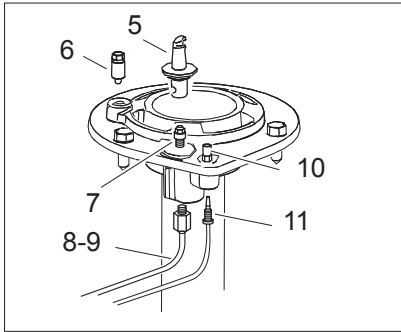

Listino componenti per pagina 3

1	185734 <i>Recommended spare parts</i>	SPARTIFIAMMA 7000 KCAL CHAPEAU DU BRULEUR 7000 KCAL FLAMMER BRENNER 7000 KCAL BURNER CAP 7000 KCAL	
2	185726 <i>Recommended spare parts</i>	BRUCIATORE 7KW BRULEUR 7KW BRENNER 7KW BURNER 7KW	
3	185736 <i>Recommended spare parts</i>	SPARTIFIAMMA 11000 KCAL CHAPEAU DU BRULEUR 11000 KCAL FLAMMER BRENNER 11000 KCAL BURNER CAP 11000 KCAL	
4	185729 <i>Recommended spare parts</i>	BRUCIATORE 11KW BRULEUR 11KW BRENNER 11KW BURNER 11KW	
5	185732 <i>Recommended spare parts</i>	CORPO PILOTA VEILLEUSE PILOTBRENNER KOMPLETT PILOT BURNER	
6	185752	KIT DISTANZIALE + VITE FLEX 2.0 KW 11	
7	INIETTORE	VEDI MANUALE UGELLI VOIR MANUEL GICLEURS PILOTBRENNER KOMPLETT SEE HANDBOOK NOZZLES	
8	173390	TUBO PILOTA BRUCIATORE ANTERIORE TUBE VEILLEUSE BRÛLEUR ANTÉRIEUR PILOTBRENNERROHR FRONT BURNER PILOT PIPE	
9	173391	TUBO PILOTA BRUCIATORE POSTERIORE TUBE VEILLEUSE BRÛLEUR POSTÉRIEUR PILOTBRENNERROHR HINTEN BACK BURNER PILOT PIPE	
10	RTCU700391	DADO FISSAGGIO TERMOCOPPIA ECROU MUTTER NUT	
11	RTCU700374 <i>Recommended spare parts</i>	TERMOCOPPIA THERMOCOUPLE THERMOELEMENT THERMOCOUPLE	
12	185742	TUBO ALIMENTAZIONE ANT. BRUC. TUBE DE DISTRIBUTION BRÛLEUR ANT. VORDERES BRENNERVERSORGUNGSROHR FRONT BURNER DISTRIBUTION PIPE	
15	185744	TUBO ALIMENTAZIONE POST. BRUC. TUBE DE DISTRIBUTION BRÛLEUR POST. HINTERES BRENNERVERSORGUNGSROHR BACK BURNER DISTRIBUTION PIPE	
17	167184 <i>Recommended spare parts</i>	BRIGLIA RUBINETTO VALVOLATO BRIDE SOUPE DE SECURITE SCHELLE FÜR GASHAN SAFETY VALVE BRIDLE	
18	167997 <i>Recommended spare parts</i>	RUBINETTO VALVOLATO VANNE A GAZ AVEC SECURITE GASHAHN SAFETY VALVE