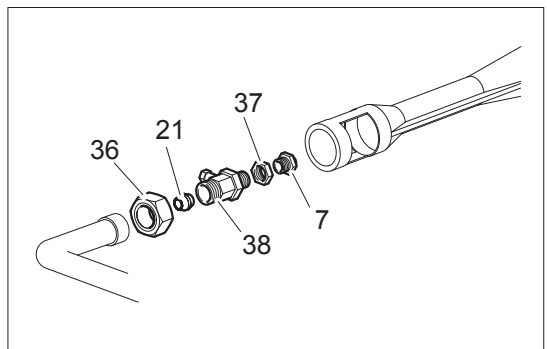

Listino componenti per pagina 3

1	185734 <i>Recommended spare parts</i>	SPARTIFIAMMA 7000 KCAL CHAPEAU DU BRULEUR 7000 KCAL FLAMMER BRENNER 7000 KCAL BURNER CAP 7000 KCAL	
2	185726 <i>Recommended spare parts</i>	BRUCIATORE 7KW BRULEUR 7KW BRENNER 7KW BURNER 7KW	
3	185736 <i>Recommended spare parts</i>	SPARTIFIAMMA 11000 KCAL CHAPEAU DU BRULEUR 11000 KCAL FLAMMER BRENNER 11000 KCAL BURNER CAP 11000 KCAL	
4	185729 <i>Recommended spare parts</i>	BRUCIATORE 11KW BRULEUR 11KW BRENNER 11KW BURNER 11KW	
5	185732 <i>Recommended spare parts</i>	CORPO PILOTA VEILLEUSE PILOTBRENNER KOMPLETT PILOT BURNER	
6	185752	KIT DISTANZIALE + VITE FLEX 2.0 KW 11	
7	INIETTORE	VEDI MANUALE UGELLI VOIR MANUEL GICLEURS PILOTBRENNER KOMPLETT SEE HANDBOOK NOZZLES	
8	173390	TUBO PILOTA BRUCIATORE ANTERIORE TUBE VEILLEUSE BRÛLEUR ANTÉRIEUR PILOTBRENNERROHR FRONT BURNER PILOT PIPE	
9	173391	TUBO PILOTA BRUCIATORE POSTERIORE TUBE VEILLEUSE BRÛLEUR POSTÉRIEUR PILOTBRENNERROHR HINTEN BACK BURNER PILOT PIPE	
10	RTCU700391	DADO FISSAGGIO TERMOCOPPIA ECROU MUTTER NUT	
11	RTCU700374 <i>Recommended spare parts</i>	TERMOCOPPIA THERMOCOUPLE THERMOELEMENT THERMOCOUPLE	
12	185742	TUBO ALIMENTAZIONE ANT. BRUC. TUBE DE DISTRIBUTION BRÛLEUR ANT. VORDERES BRENNERVERSORGUNGSROHR FRONT BURNER DISTRIBUTION PIPE	
15	185744	TUBO ALIMENTAZIONE POST. BRUC. TUBE DE DISTRIBUTION BRÛLEUR POST. HINTERES BRENNERVERSORGUNGSROHR BACK BURNER DISTRIBUTION PIPE	
17	167184 <i>Recommended spare parts</i>	BRIGLIA RUBINETTO VALVOLATO BRIDE SOUPE DE SECURITE SCHELLE FÜR GASHAN SAFETY VALVE BRIDLE	
18	167997 <i>Recommended spare parts</i>	RUBINETTO VALVOLATO VANNE A GAZ AVEC SECURITE GASHAHN SAFETY VALVE