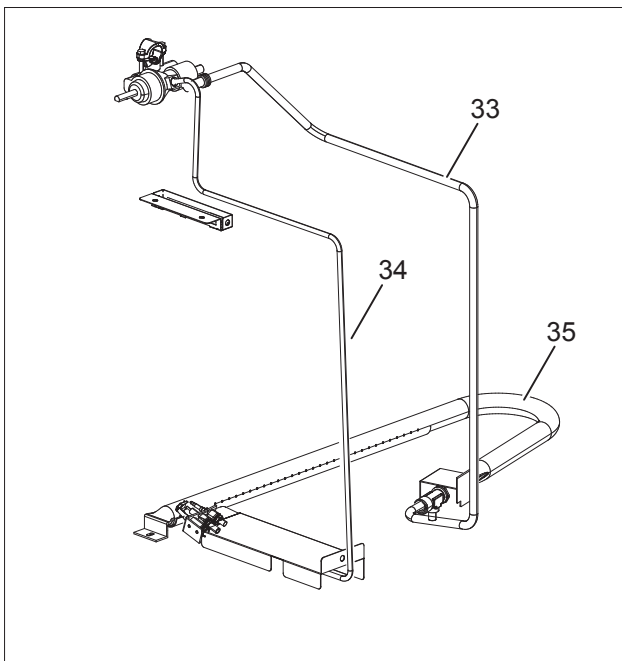

Listino componenti per pagina 3

1	185734 <i>Recommended spare parts</i>	SPARTIFIAMMA 7000 KCAL CHAPEAU DU BRULEUR 7000 KCAL FLAMMER BRENNER 7000 KCAL BURNER CAP 7000 KCAL	
2	185726 <i>Recommended spare parts</i>	BRUCIATORE 7KW BRULEUR 7KW BRENNER 7KW BURNER 7KW	
3	185736 <i>Recommended spare parts</i>	SPARTIFIAMMA 11000 KCAL CHAPEAU DU BRULEUR 11000 KCAL FLAMMER BRENNER 11000 KCAL BURNER CAP 11000 KCAL	
4	185729 <i>Recommended spare parts</i>	BRUCIATORE 11KW BRULEUR 11KW BRENNER 11KW BURNER 11KW	
5	185732 <i>Recommended spare parts</i>	CORPO PILOTA VEILLEUSE PILOTBRENNER KOMPLETT PILOT BURNER	
6	185752	KIT DISTANZIALE + VITE FLEX 2.0 KW 11	
7	INIETTORE	VEDI MANUALE UGELLI VOIR MANUEL GICLEURS PILOTBRENNER KOMPLETT SEE HANDBOOK NOZZLES	
8	173390	TUBO PILOTA BRUCIATORE ANTERIORE TUBE VEILLEUSE BRÛLEUR ANTÉRIEUR PILOTBRENNERROHR FRONT BURNER PILOT PIPE	
9	173391	TUBO PILOTA BRUCIATORE POSTERIORE TUBE VEILLEUSE BRÛLEUR POSTÉRIEUR PILOTBRENNERROHR HINTEN BACK BURNER PILOT PIPE	
10	RTCU700391	DADO FISSAGGIO TERMOCOPPIA ECROU MUTTER NUT	
11	RTCU700374 <i>Recommended spare parts</i>	TERMOCOPPIA THERMOCOUPLE THERMOELEMENT THERMOCOUPLE	
12	185742	TUBO ALIMENTAZIONE ANT. BRUC. TUBE DE DISTRIBUTION BRÛLEUR ANT. VORDERES BRENNERVERSORGUNGSROHR FRONT BURNER DISTRIBUTION PIPE	
15	185744	TUBO ALIMENTAZIONE POST. BRUC. TUBE DE DISTRIBUTION BRÛLEUR POST. HINTERES BRENNERVERSORGUNGSROHR BACK BURNER DISTRIBUTION PIPE	
17	167184 <i>Recommended spare parts</i>	BRIGLIA RUBINETTO VALVOLATO BRIDE SOUPE DE SECURITE SCHELLE FÜR GASHAN SAFETY VALVE BRIDLE	
18	167997 <i>Recommended spare parts</i>	RUBINETTO VALVOLATO VANNE A GAZ AVEC SECURITE GASHAHN SAFETY VALVE