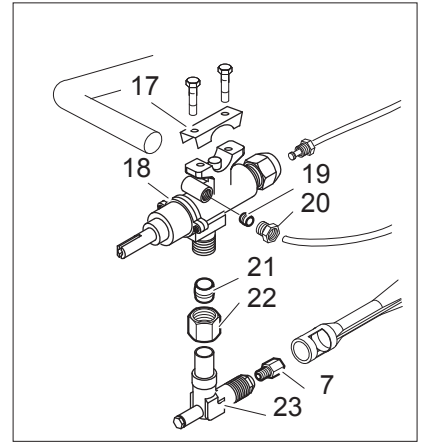

Listino componenti per pagina 3

1	185734 <i>Recommended spare parts</i>	SPARTIFIAMMA 7000 KCAL CHAPEAU DU BRULEUR 7000 KCAL FLAMMER BRENNER 7000 KCAL BURNER CAP 7000 KCAL	
2	185726 <i>Recommended spare parts</i>	BRUCIATORE 7KW BRULEUR 7KW BRENNER 7KW BURNER 7KW	
3	185736 <i>Recommended spare parts</i>	SPARTIFIAMMA 11000 KCAL CHAPEAU DU BRULEUR 11000 KCAL FLAMMER BRENNER 11000 KCAL BURNER CAP 11000 KCAL	
4	185729 <i>Recommended spare parts</i>	BRUCIATORE 11KW BRULEUR 11KW BRENNER 11KW BURNER 11KW	
5	185732 <i>Recommended spare parts</i>	CORPO PILOTA VEILLEUSE PILOTBRENNER KOMPLETT PILOT BURNER	
6	185752	KIT DISTANZIALE + VITE FLEX 2.0 KW 11	
7	INIETTORE	VEDI MANUALE UGELLI VOIR MANUEL GICLEURS PILOTBRENNER KOMPLETT SEE HANDBOOK NOZZLES	
8	173390	TUBO PILOTA BRUCIATORE ANTERIORE TUBE VEILLEUSE BRÛLEUR ANTÉRIEUR PILOTBRENNERROHR FRONT BURNER PILOT PIPE	
9	173391	TUBO PILOTA BRUCIATORE POSTERIORE TUBE VEILLEUSE BRÛLEUR POSTÉRIEUR PILOTBRENNERROHR HINTEN BACK BURNER PILOT PIPE	
10	RTCU700391	DADO FISSAGGIO TERMOCOPPIA ECROU MUTTER NUT	
11	RTCU700374 <i>Recommended spare parts</i>	TERMOCOPPIA THERMOCOUPLE THERMOELEMENT THERMOCOUPLE	
12	185742	TUBO ALIMENTAZIONE ANT. BRUC. TUBE DE DISTRIBUTION BRÛLEUR ANT. VORDERES BRENNERVERSORGUNGSROHR FRONT BURNER DISTRIBUTION PIPE	
15	185744	TUBO ALIMENTAZIONE POST. BRUC. TUBE DE DISTRIBUTION BRÛLEUR POST. HINTERES BRENNERVERSORGUNGSROHR BACK BURNER DISTRIBUTION PIPE	
17	167184 <i>Recommended spare parts</i>	BRIGLIA RUBINETTO VALVOLATO BRIDE SOUPE DE SECURITE SCHELLE FÜR GASHAN SAFETY VALVE BRIDLE	
18	167997 <i>Recommended spare parts</i>	RUBINETTO VALVOLATO VANNE A GAZ AVEC SECURITE GASHAHN SAFETY VALVE