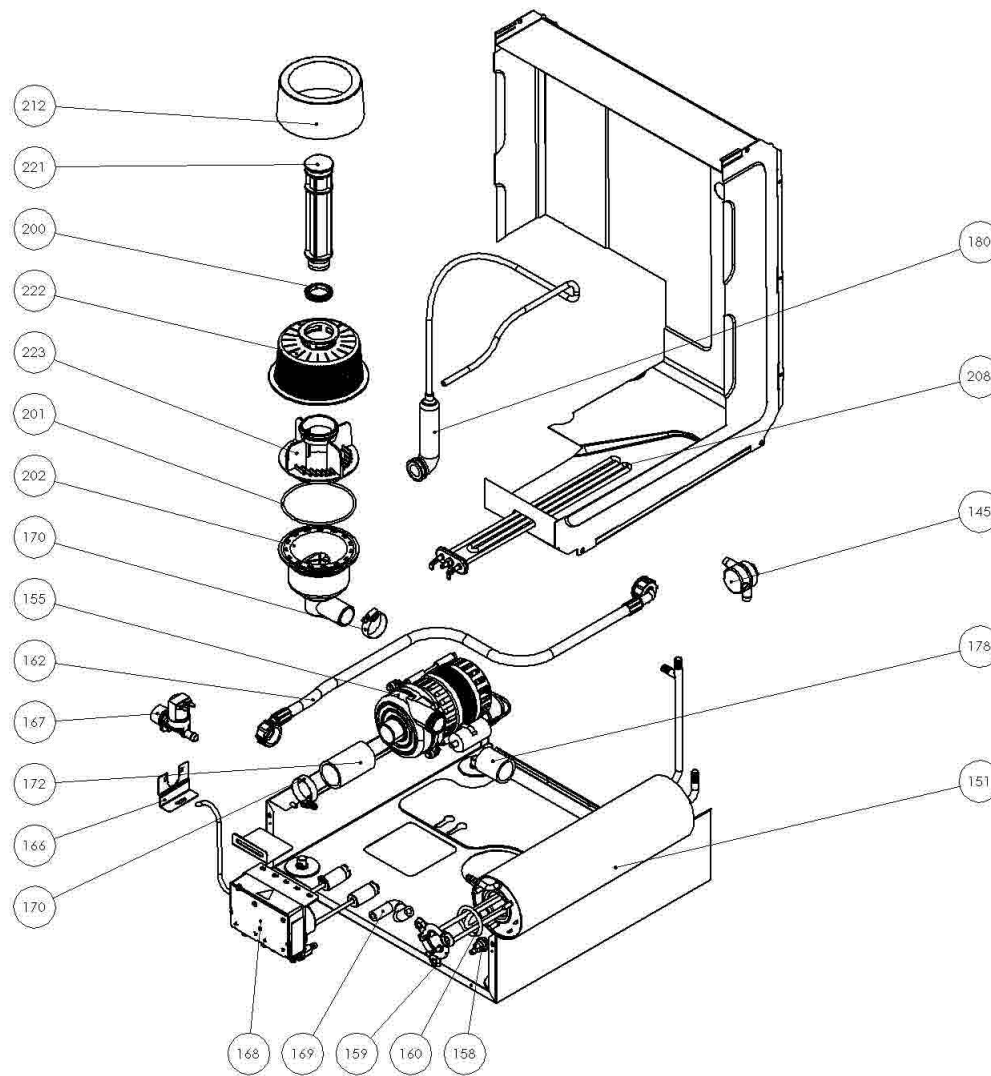

EC209E - LAVABICCHIERI ECO CLEAN CESTO QUADRO 40x40 DP50 ELECTRONIC

(print on 17/03/2016)

EC209E - LAVABICCHIERI ECO CLEAN CESTO QUADRO 40x40 DP50 ELECTRONIC

(print on 17/03/2016)

N	ITEM
91	432534
93	400551
95	3290
111	208502
112	432522
113	4000
113	4001
114	100545
116	4100
117	400517
118	209540
119	1225
121	400564
122	100546
123	400572

EC209E - LAVABICCHIERI ECO CLEAN CESTO QUADRO 40x40 DP50 ELECTRONIC

(print on 17/03/2016)

N	ITEM
151	205421
155	8000
158	103347
159	103420
160	103416
161	100550
162	1305
166	4325
167	103370
168	1275K
169	1381
170	510
172	103543
178	103038
180	3280
200	104465
201	104445
202	104441
208	103408
212	104458
214	DP50
221	104461
222	104455
223	104450
225	104464

EC209E - LAVABICCHIERI ECO CLEAN CESTO QUADRO 40x40 DP50 ELECTRONIC

(print on 17/03/2016)

N	ITEM
138	1380
145	1500
146	103555
147	1335
148	209720

EC209E - LAVABICCHIERI ECO CLEAN CESTO QUADRO 40x40 DP50 ELECTRONIC

(print on 17/03/2016)

N	ITEM
31	104405
38	104100
39	104011
40	104012
41	104040
43	104000
44	104010
53	208851
59	104402
70	104410
76	104401
77	104411
78	104403

EC209E - LAVABICCHIERI ECO CLEAN CESTO QUADRO 40x40 DP50 ELECTRONIC