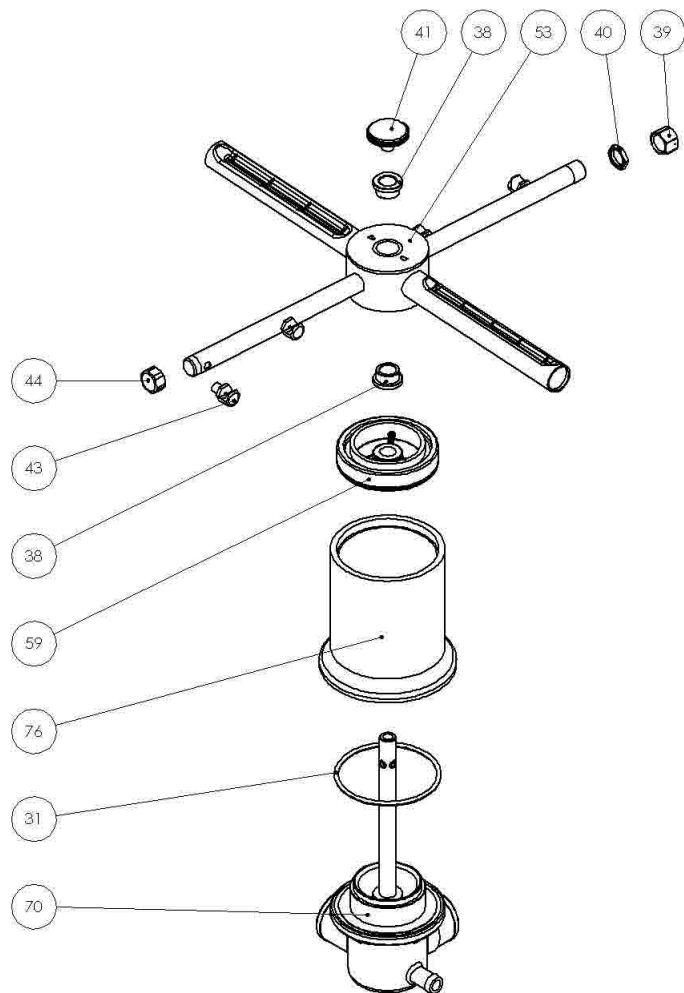

EC209E - LAVABICCHIERI ECO CLEAN CESTO QUADRO 40x40 DP50 ELECTRONIC

(print on 17/03/2016)

EC209E - LAVABICCHIERI ECO CLEAN CESTO QUADRO 40x40 DP50 ELECTRONIC

(print on 17/03/2016)

N	ITEM
91	432534
93	400551
95	3290
111	208502
112	432522
113	4000
113	4001
114	100545
116	4100
117	400517
118	209540
119	1225
121	400564
122	100546
123	400572

EC209E - LAVABICCHIERI ECO CLEAN CESTO QUADRO 40x40 DP50 ELECTRONIC

(print on 17/03/2016)

N	ITEM
151	205421
155	8000
158	103347
159	103420
160	103416
161	100550
162	1305
166	4325
167	103370
168	1275K
169	1381
170	510
172	103543
178	103038
180	3280
200	104465
201	104445
202	104441
208	103408
212	104458
214	DP50
221	104461
222	104455
223	104450
225	104464

EC209E - LAVABICCHIERI ECO CLEAN CESTO QUADRO 40x40 DP50 ELECTRONIC

(print on 17/03/2016)

N	ITEM
138	1380
145	1500
146	103555
147	1335
148	209720

EC209E - LAVABICCHIERI ECO CLEAN CESTO QUADRO 40x40 DP50 ELECTRONIC

(print on 17/03/2016)

N	ITEM
31	104405
38	104100
39	104011
40	104012
41	104040
43	104000
44	104010
53	208851
59	104402
70	104410
76	104401
77	104411
78	104403

EC209E - LAVABICCHIERI ECO CLEAN CESTO QUADRO 40x40 DP50 ELECTRONIC