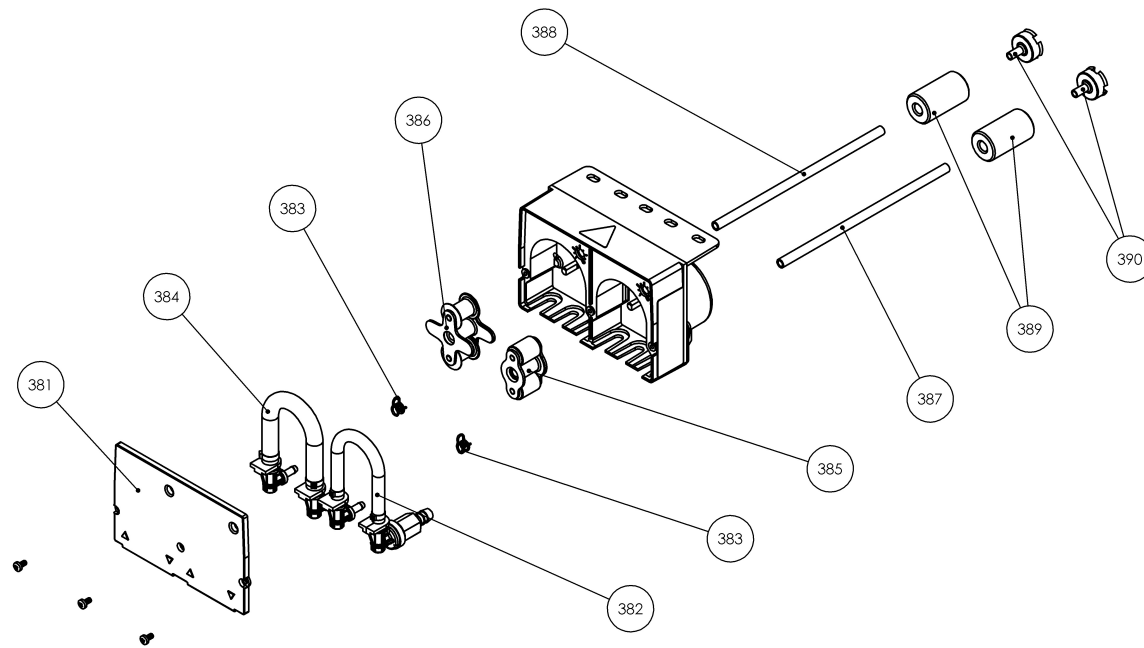

(print on 17/03/2016)

N	ITEM
11	103383
13	440050
14	103779
15	103781
16	103766
17	103765
18	103770
19	103700
20	103556
21	103760
22	103539

EC209E - LAVABICCHIERI ECO CLEAN CESTO QUADRO 40x40 DP50 ELECTRONIC

(print on 17/03/2016)

N	ITEM
381	1261
382	1216
383	503
384	1217
385	1211B
386	1211A
387	1420
388	1421
389	1215
390	1218

EC209E - LAVABICCHIERI ECO CLEAN CESTO QUADRO 40x40 DP50 ELECTRONIC

(print on 17/03/2016)