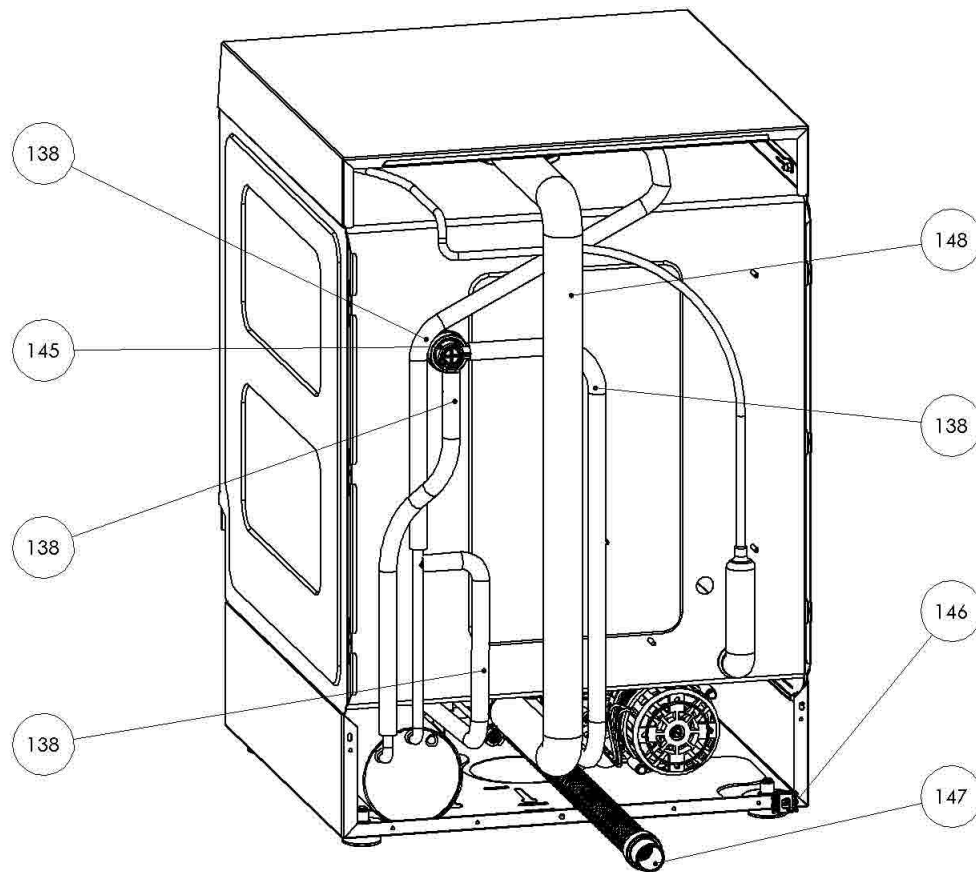

EC209E - LAVABICCHIERI ECO CLEAN CESTO QUADRO 40x40 DP50 ELECTRONIC

(print on 17/03/2016)

EC209E - LAVABICCHIERI ECO CLEAN CESTO QUADRO 40x40 DP50 ELECTRONIC

(print on 17/03/2016)

N	ITEM
91	432534
93	400551
95	3290
111	208502
112	432522
113	4000
113	4001
114	100545
116	4100
117	400517
118	209540
119	1225
121	400564
122	100546
123	400572

EC209E - LAVABICCHIERI ECO CLEAN CESTO QUADRO 40x40 DP50 ELECTRONIC

(print on 17/03/2016)

N	ITEM
151	205421
155	8000
158	103347
159	103420
160	103416
161	100550
162	1305
166	4325
167	103370
168	1275K
169	1381
170	510
172	103543
178	103038
180	3280
200	104465
201	104445
202	104441
208	103408
212	104458
214	DP50
221	104461
222	104455
223	104450
225	104464

EC209E - LAVABICCHIERI ECO CLEAN CESTO QUADRO 40x40 DP50 ELECTRONIC

(print on 17/03/2016)

N	ITEM
138	1380
145	1500
146	103555
147	1335
148	209720

EC209E - LAVABICCHIERI ECO CLEAN CESTO QUADRO 40x40 DP50 ELECTRONIC