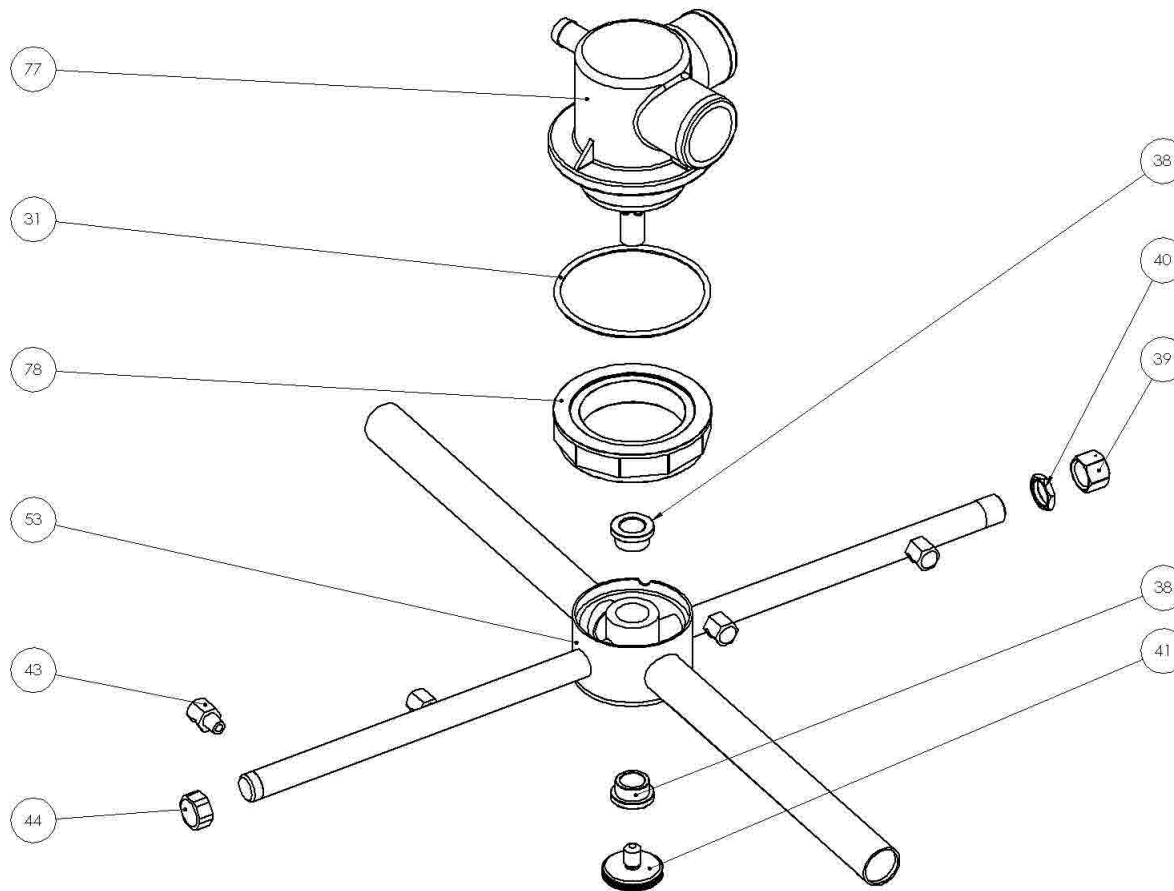

EC209E - LAVABICCHIERI ECO CLEAN CESTO QUADRO 40x40 DP50 ELECTRONIC

(print on 17/03/2016)

N	ITEM
138	1380
145	1500
146	103555
147	1335
148	209720

EC209E - LAVABICCHIERI ECO CLEAN CESTO QUADRO 40x40 DP50 ELECTRONIC

(print on 17/03/2016)

N	ITEM
31	104405
38	104100
39	104011
40	104012
41	104040
43	104000
44	104010
53	208851
59	104402
70	104410
76	104401
77	104411
78	104403

EC209E - LAVABICCHIERI ECO CLEAN CESTO QUADRO 40x40 DP50 ELECTRONIC