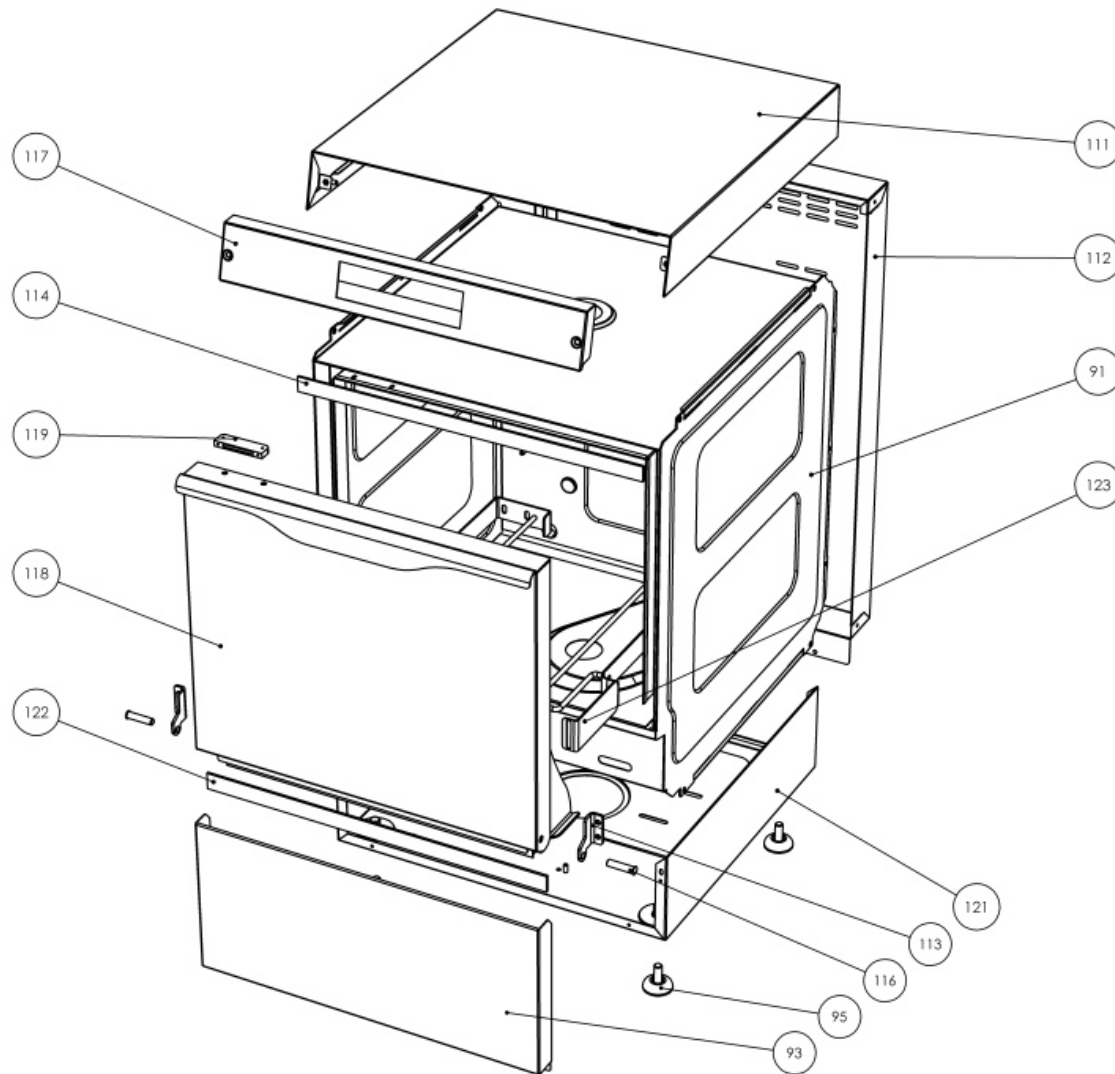

EC209E - LAVABICCHIERI ECO CLEAN CESTO QUADRO 40x40 DP50 ELECTRONIC

(print on 17/03/2016)

EC209E - LAVABICCHIERI ECO CLEAN CESTO QUADRO 40x40 DP50 ELECTRONIC

(print on 17/03/2016)

N	ITEM
91	432534
93	400551
95	3290
111	208502
112	432522
113	4000
113	4001
114	100545
116	4100
117	400517
118	209540
119	1225
121	400564
122	100546
123	400572

EC209E - LAVABICCHIERI ECO CLEAN CESTO QUADRO 40x40 DP50 ELECTRONIC

(print on 17/03/2016)

N	ITEM
151	205421
155	8000
158	103347
159	103420
160	103416
161	100550
162	1305
166	4325
167	103370
168	1275K
169	1381
170	510
172	103543
178	103038
180	3280
200	104465
201	104445
202	104441
208	103408
212	104458
214	DP50
221	104461
222	104455
223	104450
225	104464

EC209E - LAVABICCHIERI ECO CLEAN CESTO QUADRO 40x40 DP50 ELECTRONIC

(print on 17/03/2016)

N	ITEM
138	1380
145	1500
146	103555
147	1335
148	209720

EC209E - LAVABICCHIERI ECO CLEAN CESTO QUADRO 40x40 DP50 ELECTRONIC

(print on 17/03/2016)

N	ITEM
31	104405
38	104100
39	104011
40	104012
41	104040
43	104000
44	104010
53	208851
59	104402
70	104410
76	104401
77	104411
78	104403

EC209E - LAVABICCHIERI ECO CLEAN CESTO QUADRO 40x40 DP50 ELECTRONIC