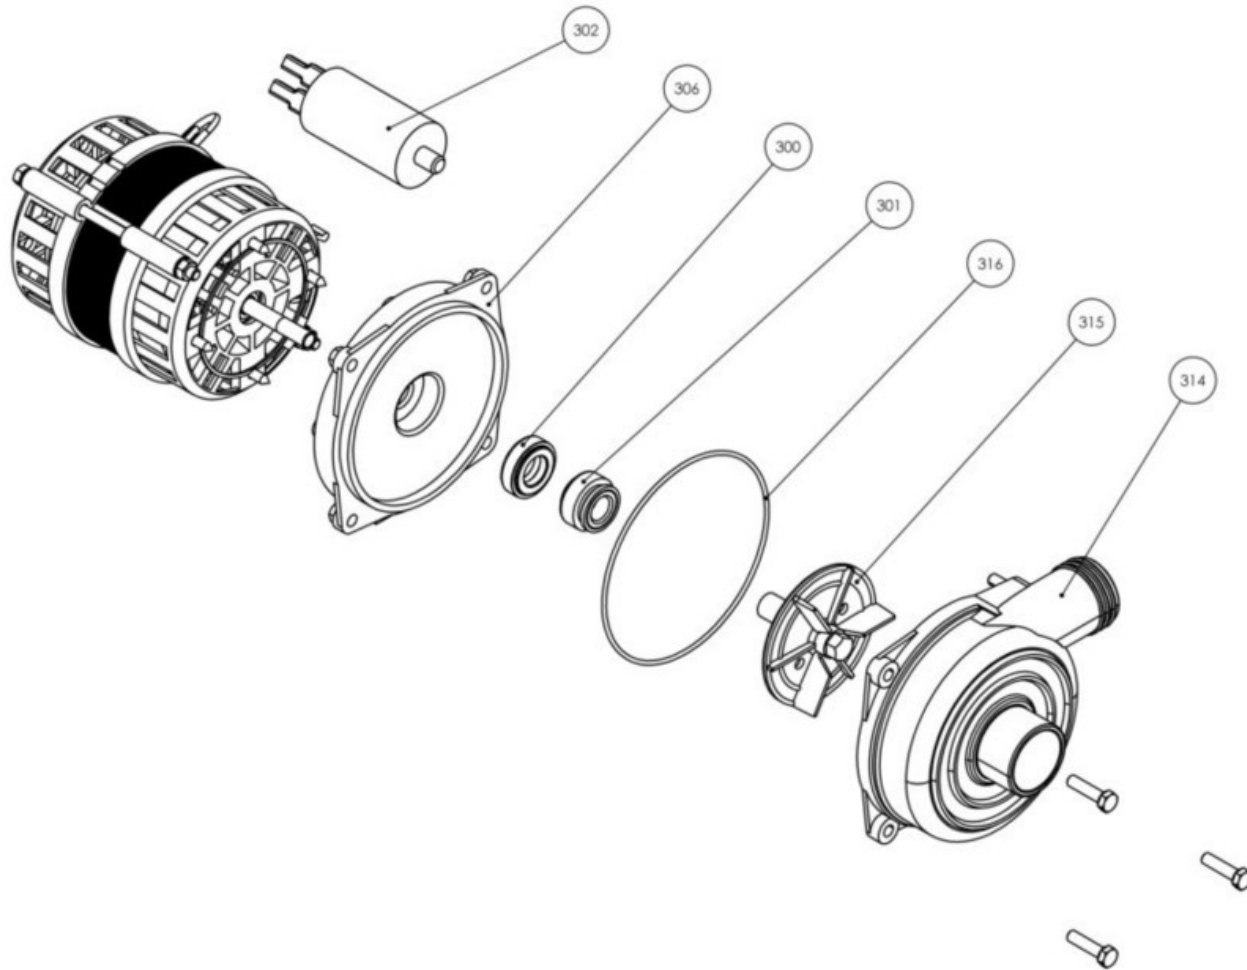

(print on 17/03/2016)

N	ITEM
11	103383
13	440050
14	103779
15	103781
16	103766
17	103765
18	103770
19	103700
20	103556
21	103760
22	103539

EC209E - LAVABICCHIERI ECO CLEAN CESTO QUADRO 40x40 DP50 ELECTRONIC

(print on 17/03/2016)

N	ITEM
381	1261
382	1216
383	503
384	1217
385	1211B
386	1211A
387	1420
388	1421
389	1215
390	1218

EC209E - LAVABICCHIERI ECO CLEAN CESTO QUADRO 40x40 DP50 ELECTRONIC

(print on 17/03/2016)