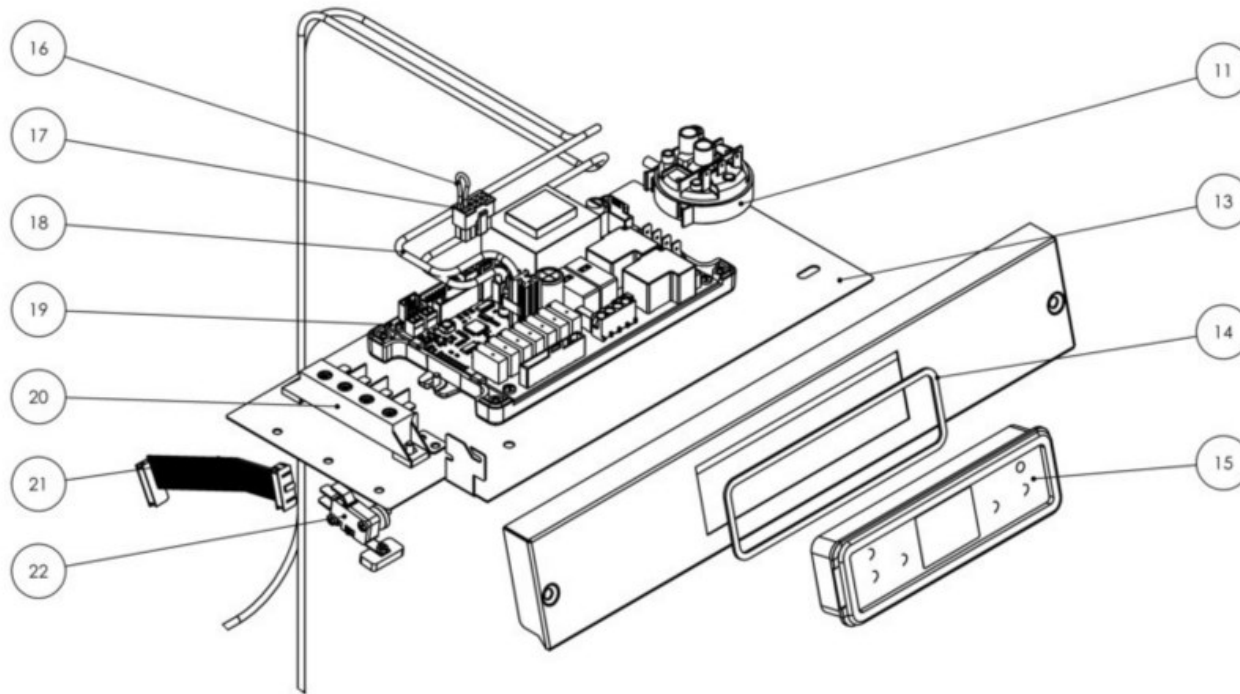

EC209E - LAVABICCHIERI ECO CLEAN CESTO QUADRO 40x40 DP50 ELECTRONIC

(print on 17/03/2016)

N	ITEM
11	103383
13	440050
14	103779
15	103781
16	103766
17	103765
18	103770
19	103700
20	103556
21	103760
22	103539