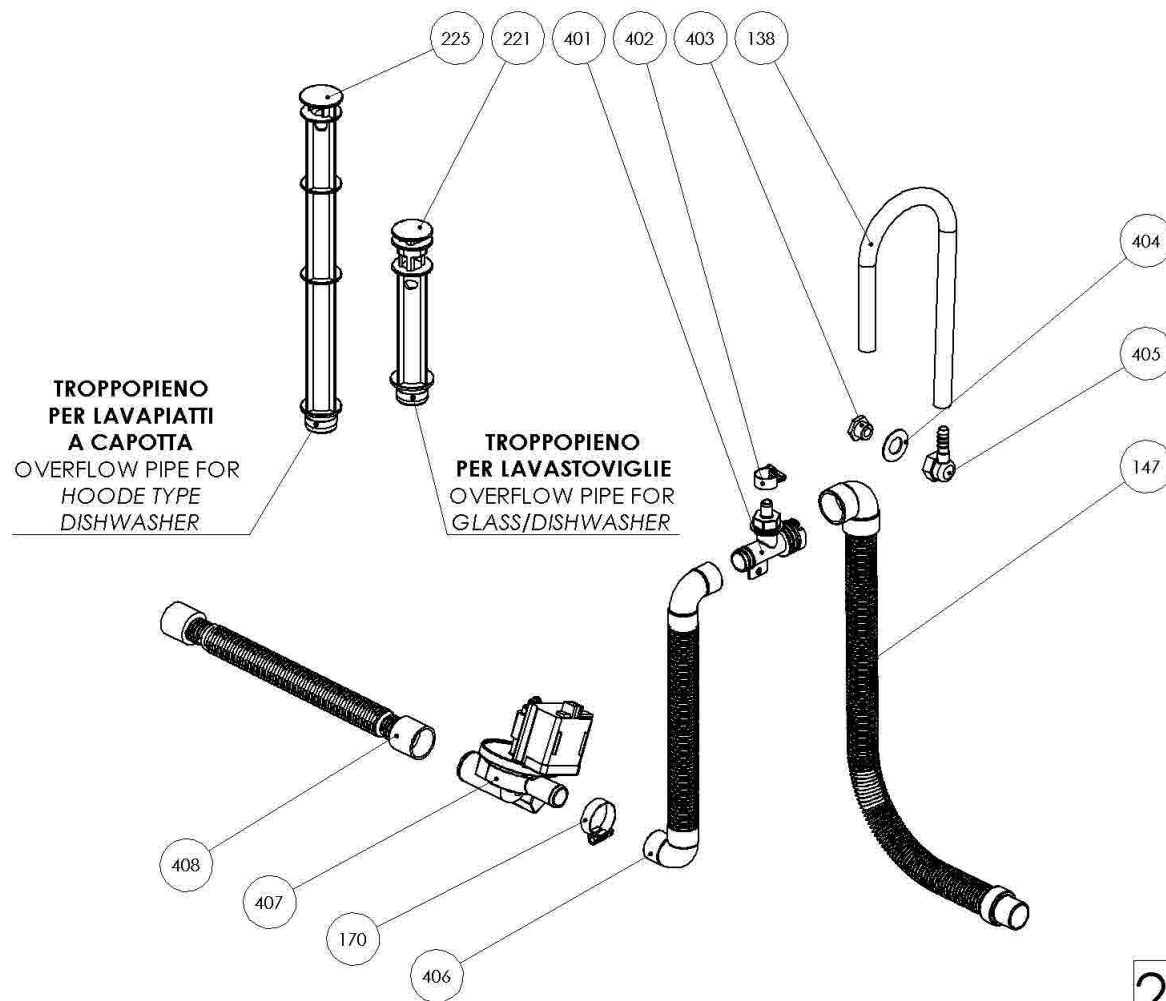

(print on 17/03/2016)

N	ITEM
381	1261
382	1216
383	503
384	1217
385	1211B
386	1211A
387	1420
388	1421
389	1215
390	1218

EC209E - LAVABICCHIERI ECO CLEAN CESTO QUADRO 40x40 DP50 ELECTRONIC

(print on 17/03/2016)

N	ITEM
300	6013
301	6014
302	6015
313	8003
314	8010
315	8011
316	8012

(print on 17/03/2016)

N	ITEM
138	1380
170	510
221	104461
225	104464
401	1343
402	505
403	1346
404	1345
405	1344
406	5075
407	5000
408	5080