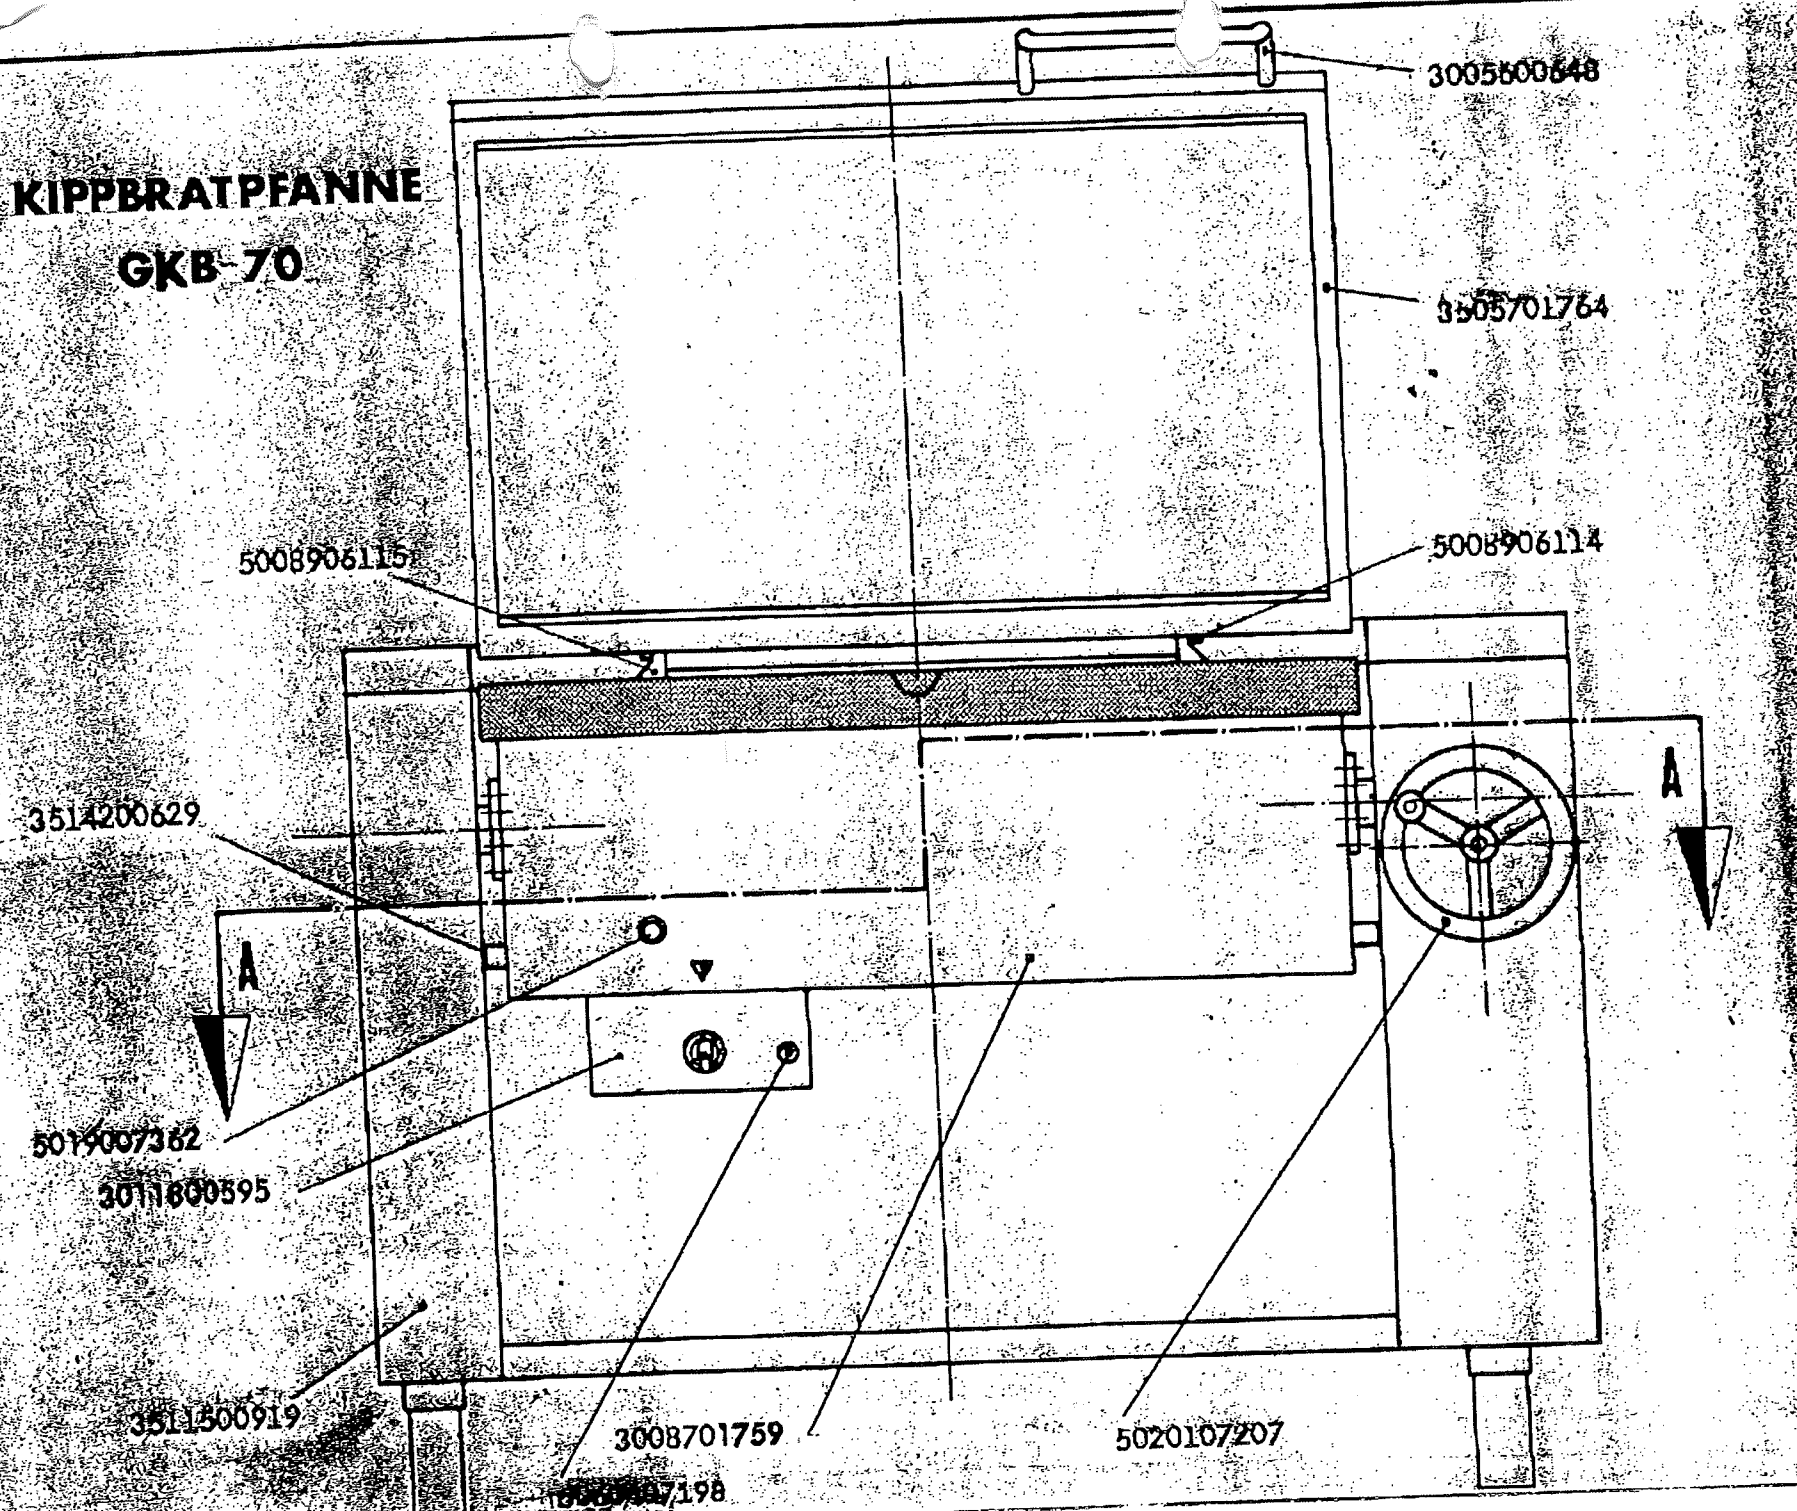

# KIPPBRATPFANNE GKB-70

GKB-70

A-A

B-B

C-C

0106905082 GAS-KIPPBRATPFANNE GKB/70

SEITE 1

KODEX	BESCHREIBUNG	STÜCKZAHL
3000500612	ROHR KLETTFLAMME GKB/50/70	1
3000520648	ROHR ZÜNDBR. KURZ GH	1
3001000605	ANSCHLAG ACHSE KB/70	1
3001100603	WELLE WANNE R. KB/70	1
3001100604	WELLE WANNE L. KB/70	1
3001100634	WELLE GETRIEBE KB/70	1
3001100638	WELLE SCHARNIER KB/50/70	1
3001600580	BODEN KB/70	1
3001800574	BLENDE ANSCHLUß KB/70	1
3003101763	DECKEL WANNE KB/50/70	1
3004800606	FLANSCH WANNE I. KB/70	2
3005600648	GRIFF DECKEL KB/70	1
3005700596	GEGENBLENDE O. GKB/70	1
3006300071	HALTER ANSCHLUßR. GH/GB/BF	1
3006300590	HALTER BRENNER GKB/50/70	1
3006300599	HALTER DECKEL KB/50/70	1
3006300610	HALTER BRENNER GKB/50/70	4
3006300614	HALTER ZÜNDBR. GKB/50/70	1
3006300615	HALTER BRENNERR.R. GKB/70	1
3006300632	HALTER GASVENTIL GKB/50/70	1
3008300589	TRÄGER GASV. GKB/70	1
3008300593	TRÄGER QUER O.L. KB/70	1
3008300594	TRÄGER QUER O.R. KB/70	1
3008700621	MANTEL WANNE H. GKB/70	1
3008701759	MANTEL WANNE U. GKB/50/70	1
3009602129	STIFT SCHNAPPFEDER KB/70	4
3009700579	RÜCKWAND A. KB/70	1
3011800595	SCHALTBLENDE GKB/70	1
3013204111	TISCHPLATTE L. N KB/70	1
3013204112	TISCHPLATTE R. N KB/70	1
3014200578	VERSTÄRKUNG S-WAND KB/70	4
3014201766	VERSTÄRKUNG DECKEL KB/50/70	1
3014203735	VERSTÄRKUNG BODEN KB/70	1
3031400607	RING DISTANZ KB/70	1
3040400644	MUTTER DECKELHUB KB/50/70	2
3500500639	ROHR SCHARNIER KB	1
3500500646	ROHR GASANSCHLUß GKB/70	1
3500503148	ROHR GASLEITUNG GKB/70	1
3501000650	ANSCHLAG KB/70	1
3502200609	BRENNERRAMPE GKB/70	1
3505701764	GEGENBLENDE DECKEL KB/50/70	1
3506701770	ISOLIERBLECH V. KB/50/70	1
3508300591	TRÄGER QUER U. L. KB/70	1
3508300592	TRÄGER QUER U. R. KB/70	1
3508301248	TRÄGER FUß S/80	4
3511500919	SEITENWAND A. N KB/70	2
3511500920	SEITENWAND I. L. N KB/70	1
3511500921	SEITENWAND I. R. N KB/70	1
3513204150	TISCHPLATTE H. N KB/70	1
3514200629	VERSTÄRKUNG KB/70	1
5004702068	FEDER SCHNAPPER SRV 1637	4
5004707163	FEDER SCHARNIER DECKEL KB	1
5008503149	KUGELDRUCKLAGER 20x35x10	2