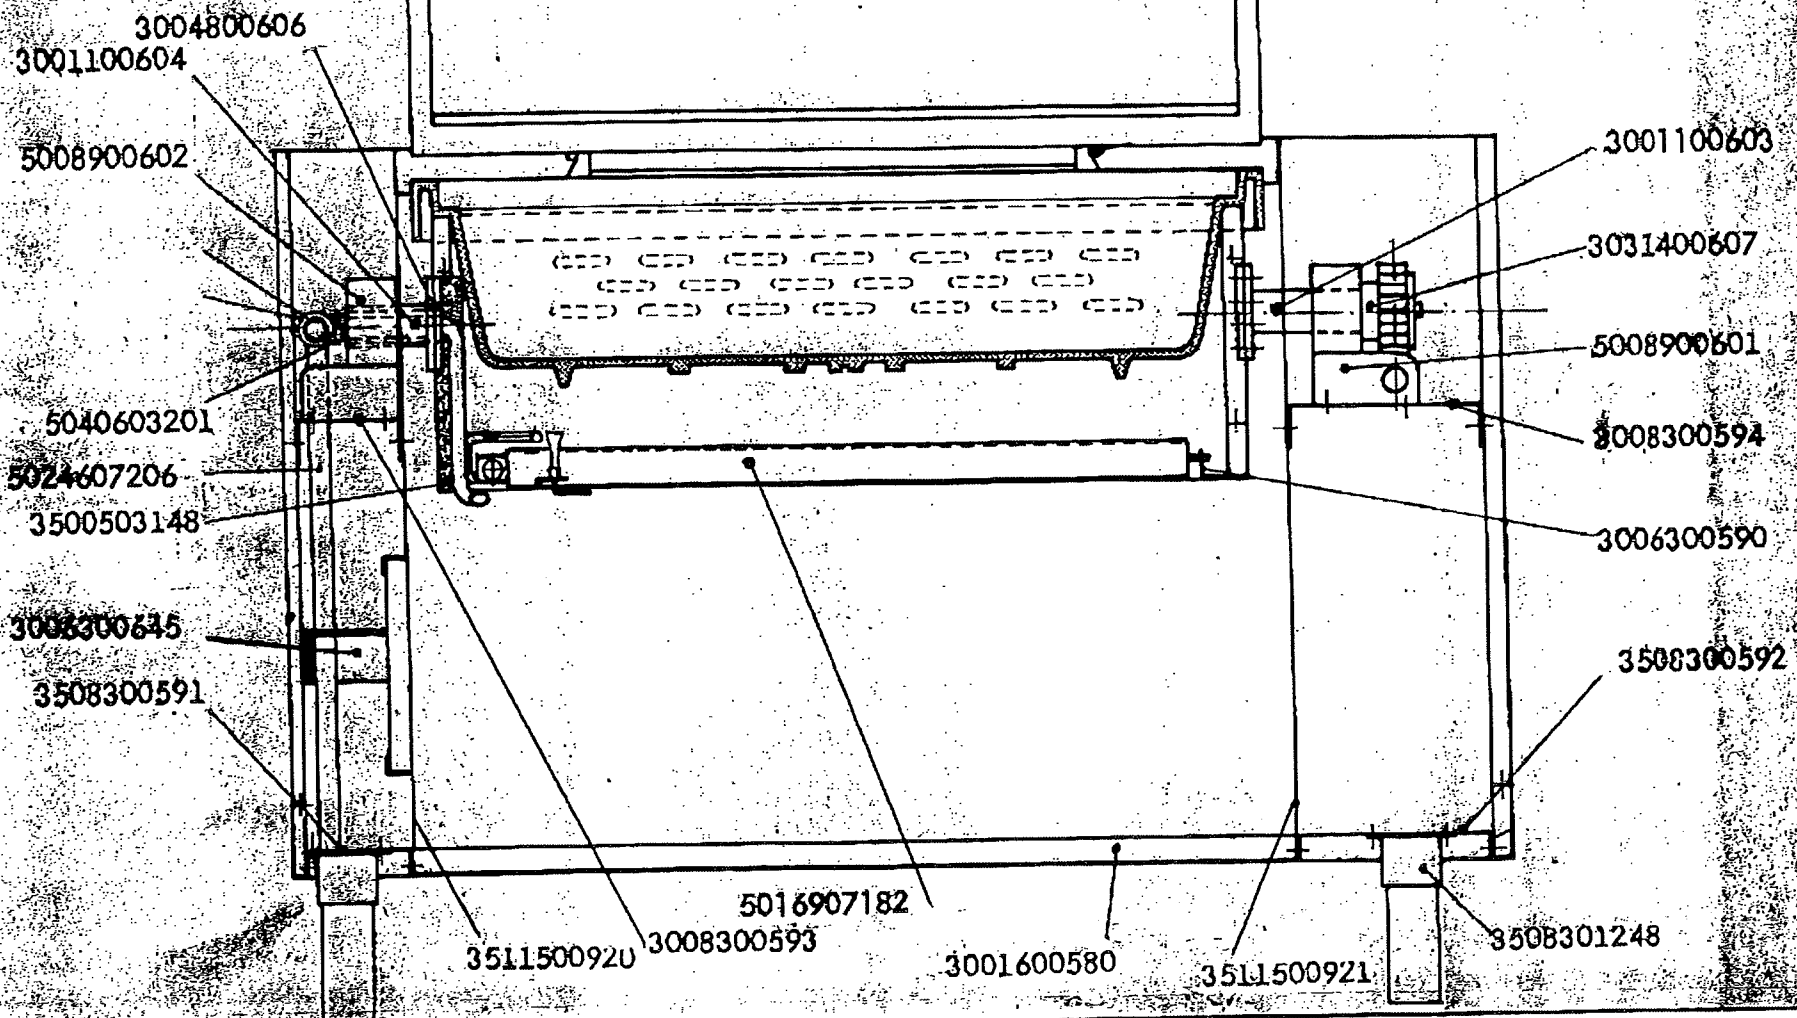

# KIPPBRATPFANNE GKB-70

GKB-70

A-A

B-B

C-C

0106905082 GAS-KIPPBRATPFANNE GKB/70

SEITE 1

KODEX	BESCHREIBUNG	STÜCKZAHL
3000500612	ROHR KLETTFLAMME GKB/50/70	1
3000520648	ROHR ZÜNDBR. KURZ GH	1
3001000605	ANSCHLAG ACHSE KB/70	1
3001100603	WELLE WANNE R. KB/70	1
3001100604	WELLE WANNE L. KB/70	1
3001100634	WELLE GETRIEBE KB/70	1
3001100638	WELLE SCHARNIER KB/50/70	1
3001600580	BODEN KB/70	1
3001800574	BLENDE ANSCHLUß KB/70	1
3003101763	DECKEL WANNE KB/50/70	1
3004800606	FLANSCH WANNE I. KB/70	2
3005600648	GRIFF DECKEL KB/70	1
3005700596	GEGENBLENDE O. GKB/70	1
3006300071	HALTER ANSCHLUßR. GH/GB/BF	1
3006300590	HALTER BRENNER GKB/50/70	1
3006300599	HALTER DECKEL KB/50/70	1
3006300610	HALTER BRENNER GKB/50/70	4
3006300614	HALTER ZÜNDBR. GKB/50/70	1
3006300615	HALTER BRENNERR.R. GKB/70	1
3006300632	HALTER GASVENTIL GKB/50/70	1
3008300589	TRÄGER GASV. GKB/70	1
3008300593	TRÄGER QUER O.L. KB/70	1
3008300594	TRÄGER QUER O.R. KB/70	1
3008700621	MANTEL WANNE H. GKB/70	1
3008701759	MANTEL WANNE U. GKB/50/70	1
3009602129	STIFT SCHNAPPFEDER KB/70	4
3009700579	RÜCKWAND A. KB/70	1
3011800595	SCHALTBLENDE GKB/70	1
3013204111	TISCHPLATTE L. N KB/70	1
3013204112	TISCHPLATTE R. N KB/70	1
3014200578	VERSTÄRKUNG S-WAND KB/70	4
3014201766	VERSTÄRKUNG DECKEL KB/50/70	1
3014203735	VERSTÄRKUNG BODEN KB/70	1
3031400607	RING DISTANZ KB/70	1
3040400644	MUTTER DECKELHUB KB/50/70	2
3500500639	ROHR SCHARNIER KB	1
3500500646	ROHR GASANSCHLUß GKB/70	1
3500503148	ROHR GASLEITUNG GKB/70	1
3501000650	ANSCHLAG KB/70	1
3502200609	BRENNERRAMPE GKB/70	1
3505701764	GEGENBLENDE DECKEL KB/50/70	1
3506701770	ISOLIERBLECH V. KB/50/70	1
3508300591	TRÄGER QUER U. L. KB/70	1
3508300592	TRÄGER QUER U. R. KB/70	1
3508301248	TRÄGER FUß S/80	4
3511500919	SEITENWAND A. N KB/70	2
3511500920	SEITENWAND I. L. N KB/70	1
3511500921	SEITENWAND I. R. N KB/70	1
3513204150	TISCHPLATTE H. N KB/70	1
3514200629	VERSTÄRKUNG KB/70	1
5004702068	FEDER SCHNAPPER SRV 1637	4
5004707163	FEDER SCHARNIER DECKEL KB	1
5008503149	KUGELDRUCKLAGER 20x35x10	2