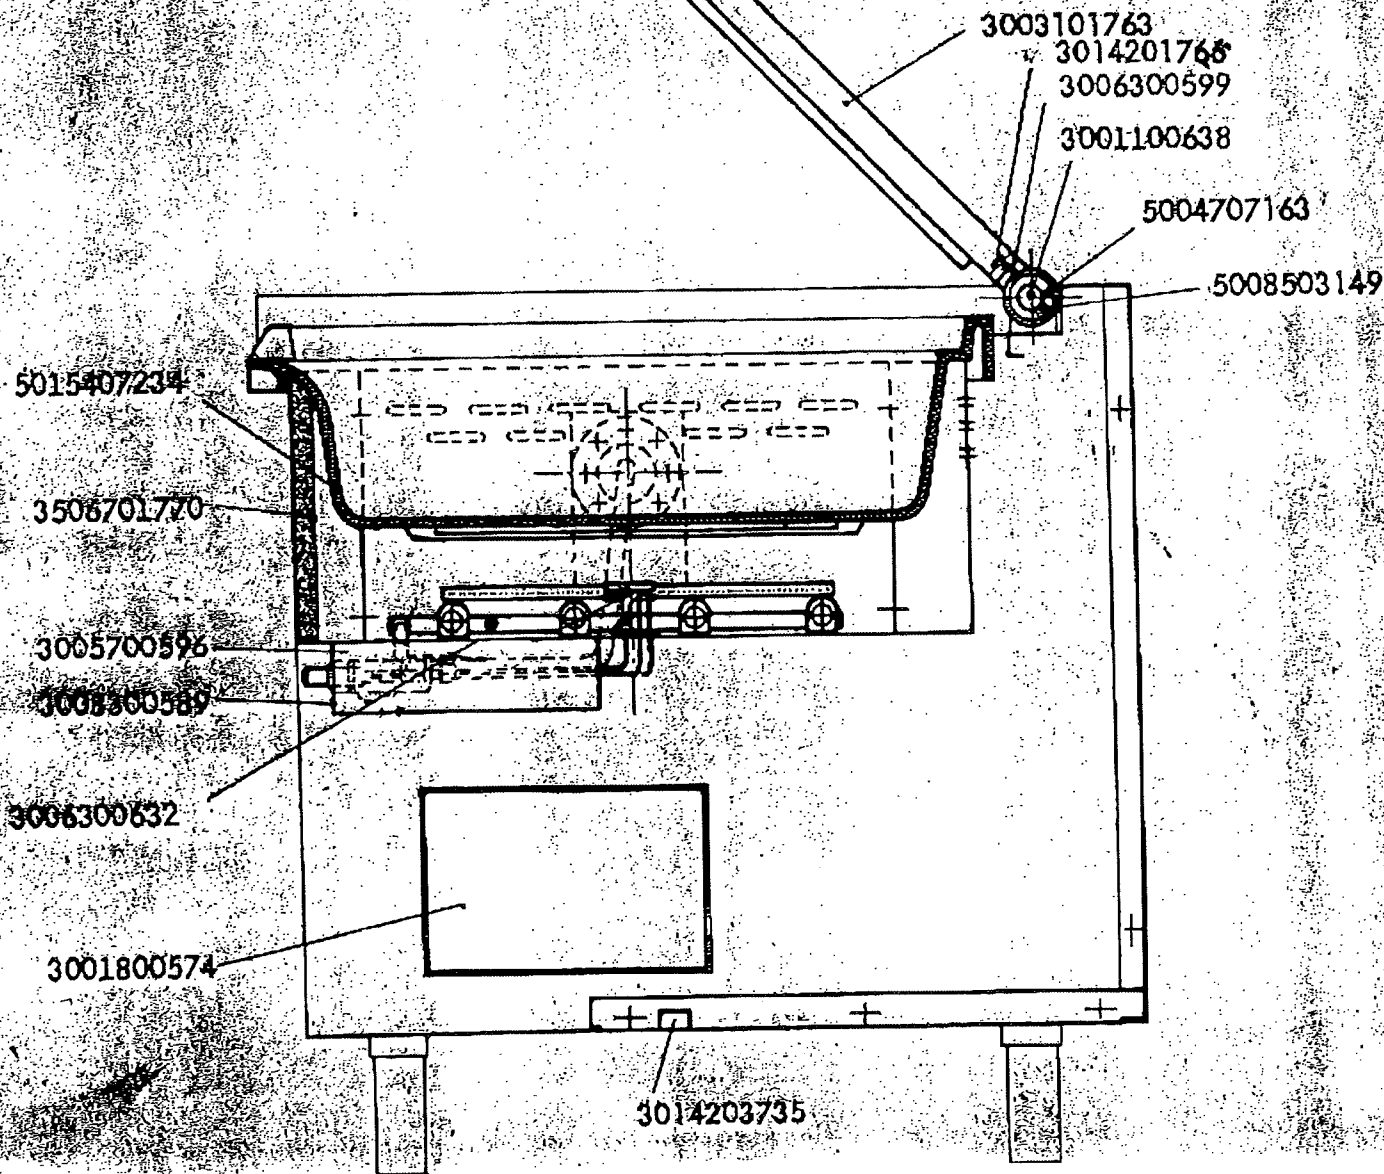

# KIPPBRATPFANNE GKB-70

GKB-70

A-A

B-B

C-C

0106905082 GAS-KIPPBRATPFANNE GKB/70

SEITE 1

KODEX	BESCHREIBUNG	STÜCKZAHL
3000500612	ROHR KLETTFLAMME GKB/50/70	1
3000520648	ROHR ZÜNDBR. KURZ GH	1
3001000605	ANSCHLAG ACHSE KB/70	1
3001100603	WELLE WANNE R. KB/70	1
3001100604	WELLE WANNE L. KB/70	1
3001100634	WELLE GETRIEBE KB/70	1
3001100638	WELLE SCHARNIER KB/50/70	1
3001600580	BODEN KB/70	1
3001800574	BLENDE ANSCHLUß KB/70	1
3003101763	DECKEL WANNE KB/50/70	1
3004800606	FLANSCH WANNE I. KB/70	2
3005600648	GRIFF DECKEL KB/70	1
3005700596	GEGENBLENDE O. GKB/70	1
3006300071	HALTER ANSCHLUßR. GH/GB/BF	1
3006300590	HALTER BRENNER GKB/50/70	1
3006300599	HALTER DECKEL KB/50/70	1
3006300610	HALTER BRENNER GKB/50/70	4
3006300614	HALTER ZÜNDBR. GKB/50/70	1
3006300615	HALTER BRENNERR.R. GKB/70	1
3006300632	HALTER GASVENTIL GKB/50/70	1
3008300589	TRÄGER GASV. GKB/70	1
3008300593	TRÄGER QUER O.L. KB/70	1
3008300594	TRÄGER QUER O.R. KB/70	1
3008700621	MANTEL WANNE H. GKB/70	1
3008701759	MANTEL WANNE U. GKB/50/70	1
3009602129	STIFT SCHNAPPFEDER KB/70	4
3009700579	RÜCKWAND A. KB/70	1
3011800595	SCHALTBLENDE GKB/70	1
3013204111	TISCHPLATTE L. N KB/70	1
3013204112	TISCHPLATTE R. N KB/70	1
3014200578	VERSTÄRKUNG S-WAND KB/70	4
3014201766	VERSTÄRKUNG DECKEL KB/50/70	1
3014203735	VERSTÄRKUNG BODEN KB/70	1
3031400607	RING DISTANZ KB/70	1
3040400644	MUTTER DECKELHUB KB/50/70	2
3500500639	ROHR SCHARNIER KB	1
3500500646	ROHR GASANSCHLUß GKB/70	1
3500503148	ROHR GASLEITUNG GKB/70	1
3501000650	ANSCHLAG KB/70	1
3502200609	BRENNERRAMPE GKB/70	1
3505701764	GEGENBLENDE DECKEL KB/50/70	1
3506701770	ISOLIERBLECH V. KB/50/70	1
3508300591	TRÄGER QUER U. L. KB/70	1
3508300592	TRÄGER QUER U. R. KB/70	1
3508301248	TRÄGER FUß S/80	4
3511500919	SEITENWAND A. N KB/70	2
3511500920	SEITENWAND I. L. N KB/70	1
3511500921	SEITENWAND I. R. N KB/70	1
3513204150	TISCHPLATTE H. N KB/70	1
3514200629	VERSTÄRKUNG KB/70	1
5004702068	FEDER SCHNAPPER SRV 1637	4
5004707163	FEDER SCHARNIER DECKEL KB	1
5008503149	KUGELDRUCKLAGER 20x35x10	2